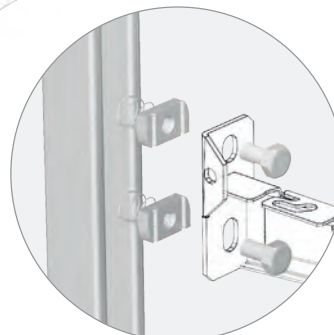

M10x35	x2	⊕	📖	189
		x2	⊕	📖	168