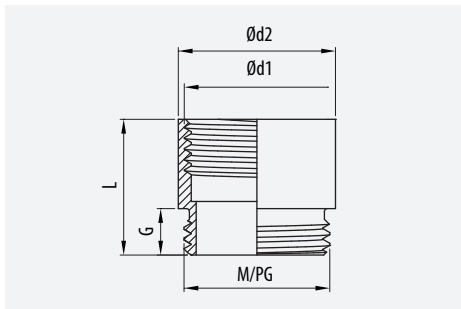

Adaptador RE-MS

RE-MS Adaptor

Adaptateur RE-MS

Adaptador RE-MS

M	PG	Ød1	Ød2	G	L	LN	kg/u	u
M16	PG 9	20	6,0	16,5	43001609	0,020	100	
M20	PG11	22	6,5	19,0	43002011	0,020	100	
M20	PG13	22	6,5	19,0	43002013	0,010	100	
M20	PG16	24	6,5	19,0	43002016	0,020	100	
M25	PG16	28	6,5	19,0	43002516	0,050	50	
M25	PG21	30	6,5	21,0	43002521	0,020	50	
M32	PG29	39	7,0	23,0	43003229	0,050	25	
PG 9	M16	20	6,0	16,5	43010916	0,020	100	
PG11	M20	22	6,5	19,0	43011120	0,020	100	
PG13	M20	22	6,5	19,0	43011320	0,020	100	
PG16	M25	27	6,5	21,0	43011625	0,040	50	

LN	Temp	OK
LN	-45°/+150°	OK

Tapón TPM

TPM Cap

Bouchon TPM

Tampão TPM