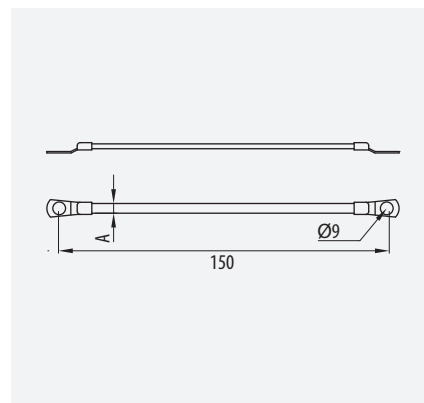

• 35-60-100-150 • 60-600

Ⓢ	A (mm²)	Ref	kg/u	📦
LAT	12	68000036	0,014	10
	16	68000037	0,020	10