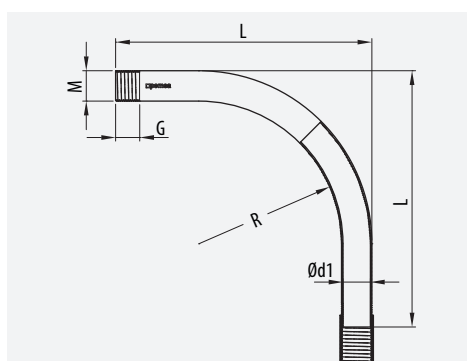

Curva 90° RR

90° RR Bend

Curva 90° RR

Curva 90° RR