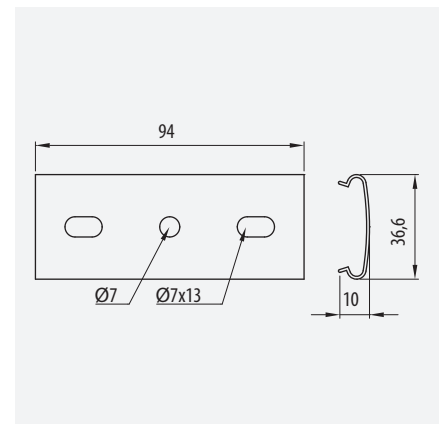

Ref	kg/u	u
68000040	0,010	20