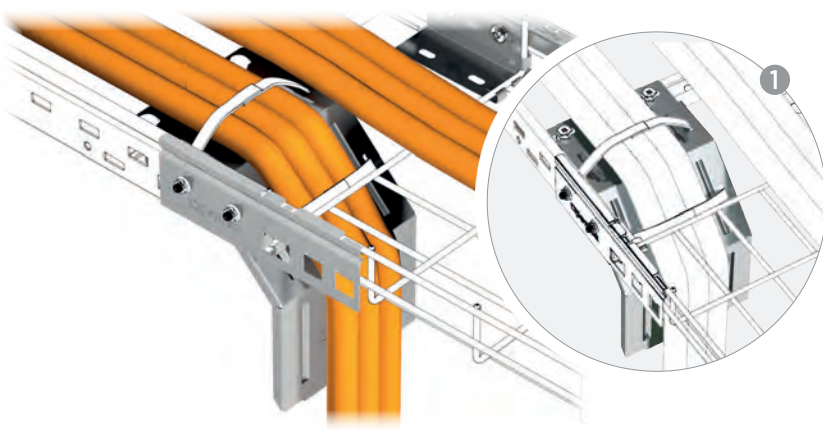

+ M8x35 | x2 167

**Imprescindible.
Garantiza la curvatura!!**

*Essential. Guarantees the curve
Indispensable. Courbe assurée
Indispensável. Garante a curvatura*

M6x20 | x2 166

**Versátil.
Fijación de:**

- Cajas
- Luminarias
- CCTV
- Routers, etc.