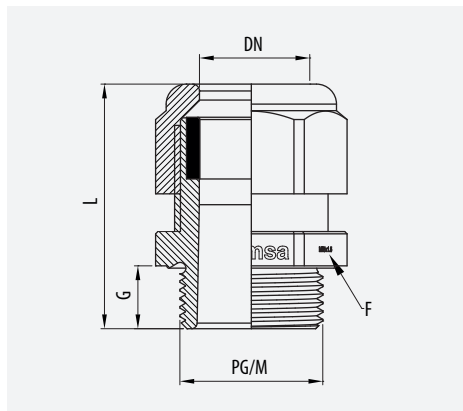

DN	Thread	G	L	Key	RAL 7035	RAL 9005	RAL 7001	kg/u	Box	
7	13	PG16	9	42	27	21140016	21150016	21160016	0,015	50
7	15	PG21	11	49	33	21140021	21150021	21160021	0,024	50
8	22	PG29	11	52	42	21140029	21150029	21160029	0,046	25
10	28	PG36	13	64	53	21140036	21150036	21160036	0,076	10
12	33	PG42	13	66	60	21140042	21150042	21160042	0,092	5
14	45	PG48	14	69	65	21140048	21150048	21160048	0,105	5
7	13	M20	10	43	27	21141201	21151201	21161201	0,012	50
7	15	M25	10	48	33	21141250	21151250	21161250	0,024	50
8	22	M32	10	51	42	21141320	21151320	21161320	0,049	25
10	28	M40	10	61	53	21141400	21151400	21161400	0,09	10
12	33	M50	18	71	60	21141500	21151500	21161500	0,114	5
14	45	M63	18	73	70	21141630	21151630	21161630	0,156	5

PA 6+TPV

-20°/+100°

65

OK