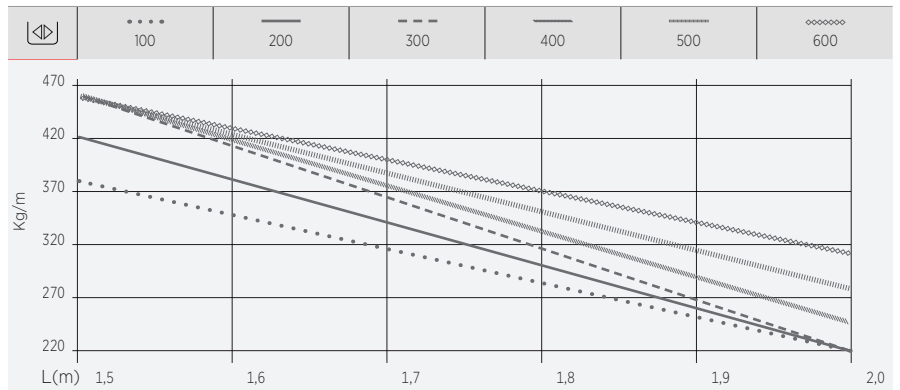

mm	mm	mm²
85	100	5.878
	200	12.178
	300	18.478
	400	24.778
	500	31.078
	600	37.378
	700	43.678
	800	49.978
	900	56.278
1000	62.578