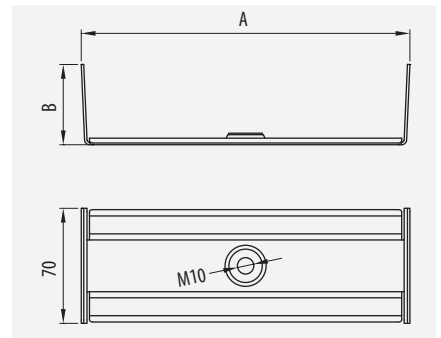

A	↓CTA↓ (kg)	A	↓CTA↓ (kg)
100	40	200	27
150	35	300	20

IDEA

Bandeja de Chapa Perforada Click
Perforated Click System Cable Tray
Dalle perforée et emboutie Click
Caminho de Cabos Perfurado Click

pemsaband®