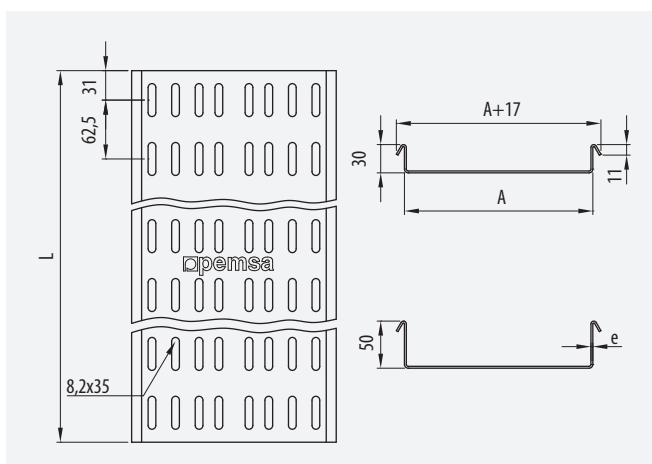

Heavy Duty perforated cable Tray

Dalle de chemin de câbles perforée et renforcée

Calha de chapa perforada reforçada

☒ 30, 50 • ☒ 100-600 • ☒ 2000-3000

☒	☒	e (mm)	☒	GC		kg/m	m ³
				GC	kg/m		
30	100	2	3000	76643110	2,692	3	
	150	2	3000	76643115	3,393	3	
	200	2	3000	76643120	4,095	3	
	100	2	2000	76663110	2,692	2	
	150	2	2000	76663115	3,393	2	
	200	2	2000	76663120	4,095	2	
50	100	2	2000	76663210	3,368	2	
	150	2	2000	76663215	4,071	2	
	200	2	2000	76663220	4,772	2	
30	300	2,5	3000	76653130	6,712	3	
	400	2,5	3000	76653140	8,440	3	
	500	2,5	3000	76653150	10,526	3	
	600	2,5	3000	76653160	12,610	3	
	300	2,5	2000	76673130	6,712	2	
	400	2,5	2000	76673140	8,441	2	
	500	2,5	2000	76673150	10,526	2	
	600	2,5	2000	76673160	12,610	2	
50	100	2	3000	76643210	3,368	3	
	150	2	3000	76643215	4,071	3	
	200	2	3000	76643220	4,772	3	
	300	2	3000	76643230	6,176	3	
	400	2	3000	76643240	7,579	3	
	500	2	3000	76643250	9,271	3	
	600	2	3000	76643260	10,963	3	
	300	2,5	3000	76653230	7,546	3	
	400	2,5	3000	76653240	9,274	3	
	500	2,5	3000	76653250	11,361	3	
	600	2,5	3000	76653260	13,444	3	
	300	2,5	2000	76673230	7,546	2	
	400	2,5	2000	76673240	9,274	2	
	500	2,5	2000	76673250	11,361	2	
600	2,5	2000	76673260	13,444	2		