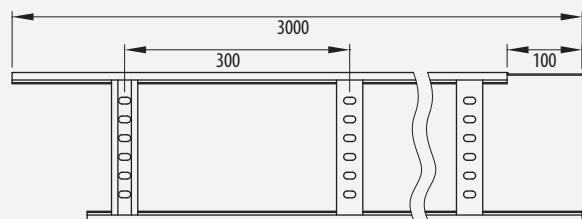

megaband®

100 120 150

Bandeja de escalera para grandes cargas

Heavy duty cable ladder

Echelle à câbles pour charges lourdes

Calha de escada para grandes cargas

☞ 100, 120 • ☞ 100-1000 • ☞ 3000