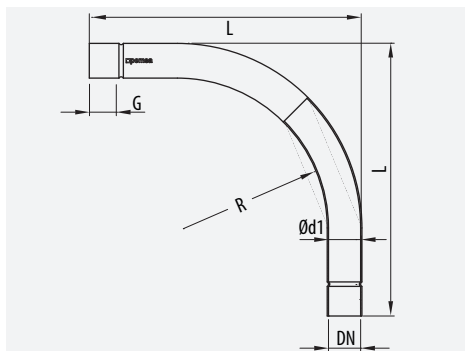

Curva 90° RLGC

90° RLGC Bend

Courbe 90° RLGC

Curva 90° RLGC