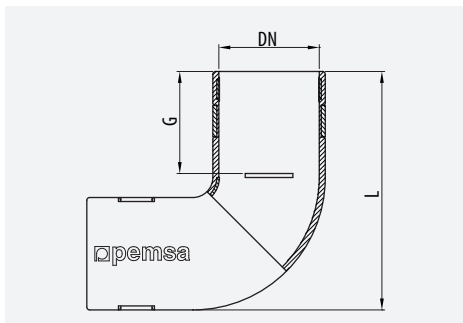

	PVC		-5/+60°	44	OK

Codo RPVC 90°

RPVC 90° Elbow

Coude Equerre RPVC 90°

Cotovelo RPVC 90°

DN	G	L	RAL 7035	kg/U	
DN16	16,5	42	55073016	0,009	25
DN20	20,5	50	55073020	0,013	25
DN25	25,5	60	55073025	0,023	25
DN32	30,5	72	55073032	0,044	15