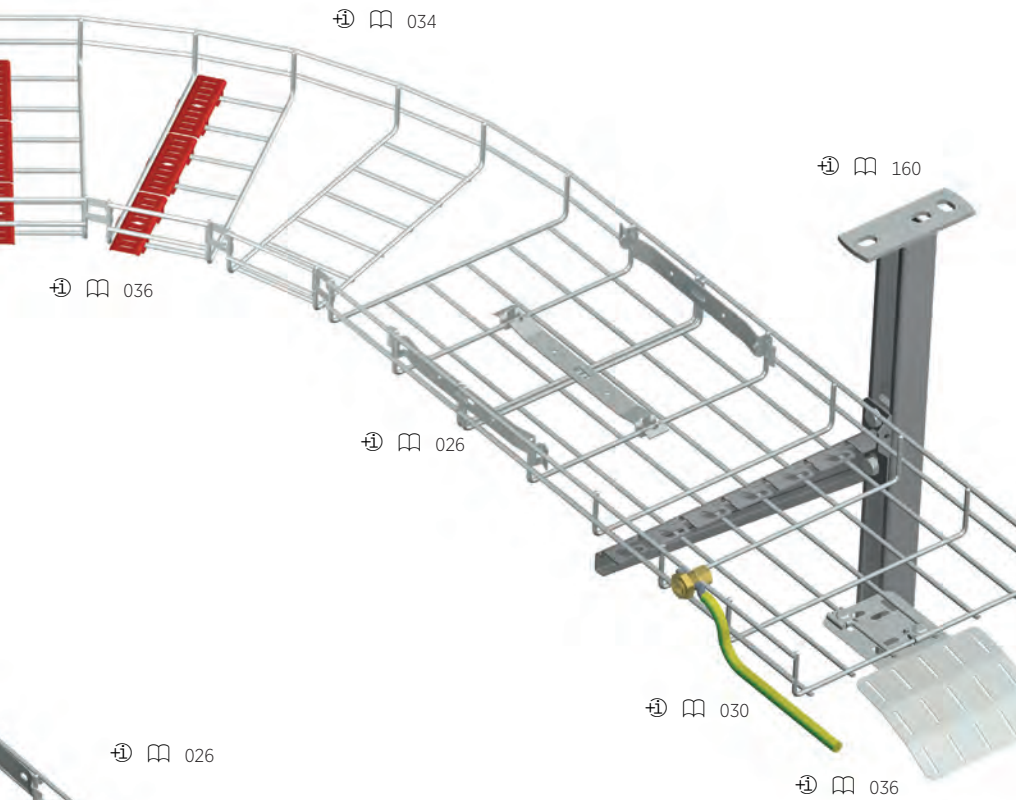

Wire mesh tray system with
safety edge

Systèmes de Chemins de Câbles
Fils Soudés avec bord de sécurité

Sistema de calha em varão com
rebordo de segurança

⌚ 📄 044, 154

⌚ 📄 154

⌚ 📄 042

Normas Internacionales:
International Standards:
Normes internationales:
Normas Internacionais: