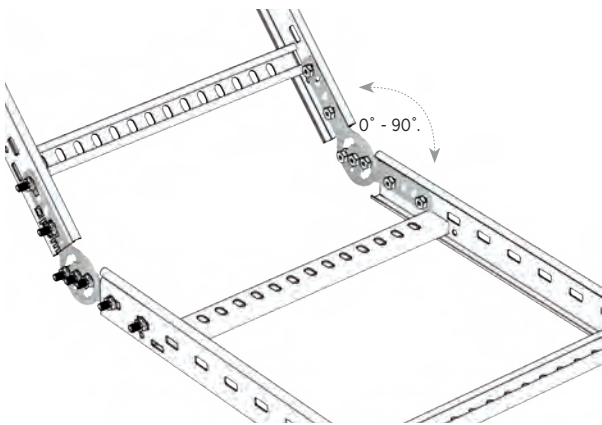

	x 4	60	 M8x20
	x 8	85 / 100 / 120	

	x 2	60	 M8x20
	x 4	85 / 100 / 120	

x 1

Sólo una unión!!

Only one Joint
Seulement
une éclipse
Solo uma união

	4 + 3 + 4	60	 M8x20
	8 + 3 + 8	85 / 100 / 120	

**Ángulo Variable
0°-90°!!**