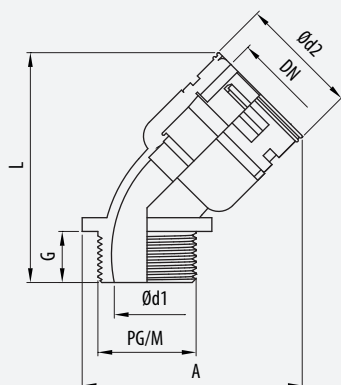

PA6+LN

-25/+105°

67

OK

Racor RAM
RAM 45° Connector
Raccord Coudé RAM 45°
Racor RAM 45°

DN		Ød1	Ød2	G	L	A	RAL 7011	RAL 9005	kg/u	
DN10	M16	10,0	21,1	11,0	47,0	43,4	31121116	32121116	0,011	30
DN10	M20	9,9	21,1	11,0	47,0	43,4	31121120	32121120	0,011	30
DN12	M16	8,7	24,3	11,0	50,0	44,5	31121216	32121216	0,017	30
DN12	M20	11,9	24,3	12,0	51,0	43,7	31121220	32121220	0,017	30
DN17	M20	14,8	30,4	13,0	58,5	53,2	31121420	32121420	0,033	30
DN17	M25	16,7	30,4	13,0	58,5	56,0	31121425	32121425	0,033	30
DN23	M32	22,2	40,0	14,0	71,0	70,8	31121532	32121532	0,041	30
DN29	M32	23,2	46,0	14,0	77,6	76,2	31121632	32121632	0,017	20
DN29	M40	28,6	46,0	14,0	78,1	80,0	31121640	32121640	0,058	20
DN36	M40	28,4	56,0	14,0	91,7	88,5	31121740	32121740	0,101	10
DN36	M50	36,2	56,0	14,0	91,7	91,5	31121750	32121750	0,101	10
DN48	M63	49,7	70,0	14,0	105,5	111,2	31121863	32121863	0,156	10