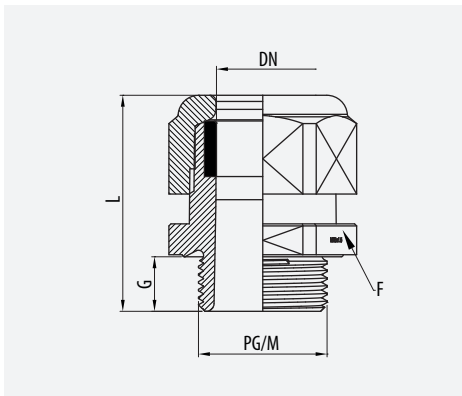

Prensaestopas HSK-K

HSK-K Cable Gland

Presse-Étoupe HSK-K

Bucim HSK-K

DN	PG	G	L	Wrench		RAL 7035	RAL 9005	kg/u	Weight
3/ 6,5	PG 7	8	29	15		22010007	22012007	0,005	50
4/ 8	PG 9	8	30	19		22010009	22012009	0,006	50
5/10	PG11	8	33	22		22010011	22012011	0,008	50
6/12	PG13	9	36	24		22010013	22012013	0,009	50
10/14	PG16	10	38	27		22010016	22012016	0,013	50
13/18	PG21	11	42	33		22010021	22012021	0,022	50
18/25	PG29	11	49	42		22010029	22012029	0,040	25
22/32	PG36	13	61	53		22010036	22012036	0,058	10
37/44	PG48	14	63	65		22010048	22012048	0,099	5
3/ 6,5	M12	8	29	15		22011120	22013120	0,005	50
4/ 8	M16	8	30	19		22011160	22013160	0,006	50
5/10	M16	8	33	22		22011161	22013161	0,007	50
6/12	M20	9	36	24		22011200	22013200	0,009	50
10/14	M20	9	37	27		22011201	22013201	0,013	50
13/18	M25	11	42	33		22011250	22013250	0,022	50
18/25	M32	11	50	42		22011320	22013320	0,040	25
22/32	M40	13	61	53		22011400	22013400	0,070	10
32/38	M50	13	62	60		22011500	22013500	0,090	5
37/44	M63	14	63	65		22011630	22013630	0,099	5

PA 6+NBR	-40°/+100°	68	OK

Prensaestopas HSK-K Largo

HSK-K Long Cable Gland

Presse-Étoupe HSK-K Long

Bucim HSK-K Longo

DN	PG	G	L	Wrench	RAL 7035	kg/u	Weight
3/ 6	PG 7	15	36	15	22014007	0,010	50
4/ 8	PG 9	15	37	19	22014009	0,010	50
5/10	PG11	15	40	22	22014011	0,010	50
6/12	PG13	15	42	24	22014013	0,010	50
10/14	PG16	15	43	27	22014016	0,020	50
13/18	PG21	15	46	33	22014021	0,030	50
18/25	PG29	15	54	42	22014029	0,050	25
22/32	PG36	18	66	53	22014036	0,060	10
37/44	PG48	18	67	65	22014048	0,110	5
3/ 6	M12	15	36	15	22015120	0,010	50
4/ 8	M16	15	37	19	22015160	0,010	50
5/10	M16	15	40	22	22015161	0,010	50
6/12	M20	15	42	24	22015200	0,010	50
10/14	M20	15	43	27	22015201	0,010	50
13/18	M25	15	46	33	22015250	0,020	50
18/25	M32	15	54	42	22015320	0,050	25
22/32	M40	18	66	53	22015400	0,070	10
32/38	M50	18	67	60	22015500	0,090	5
37/44	M63	18	67	65	22015630	0,090	5