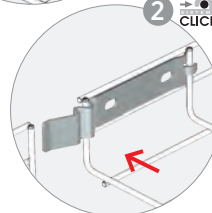

Alta Resistencia!!

High Resistance
Haute Résistance
Alta Resistência

Montaje reforzado.
Grandes cargas
Reinforced assembly.
Heavy duty loads.
Montage Renforcé
Charge Lourde.
Montagem Reforçada.
Grandes cargas

60-150	2
200-400	2+1
500-600	2+2

Producto para instalación de Resistencia al fuego E90

Product for E90 Fire Resistance assemblies.

Produit pour installation Résistance au feu E90

Produto para instalações de resistência ao fogo E90

E90

Continuidad eléctrica según norma

Electrical Continuity guaranteed

Continuité Electrique Selon la Norme

Continuidade electrica em conformidade com a norma

<50mΩ

60	2
100	2
150	2
200	2
300	2+1*
400	2+1*
500	2+1*
600	2+1*

*Base

4s

Montaje rápido!! / Fast fitting!!

Montage rapide!! / Montagem facil!!

Continuidad eléctrica según norma

Electrical Continuity guaranteed

Continuité Electrique Selon la Norme

Continuidade electrica em conformidade com a norma

50mΩ

Rápido!!

Fast Rapide!! Rápido!!

Ⓜ26

2s

Montaje rápido!!

Fast fitting!!

Montage Rapide!!

Montagem facil!!

Continuidad eléctrica según norma

Electrical Continuity guaranteed

Continuité Electrique selon la Norme

Continuidade electrica em conformidade com a norma

<50mΩ

IDEA

Prensaestopas

Cable Glands

Presse étoupe

Bucims

NEW IRIS

Ⓜ223