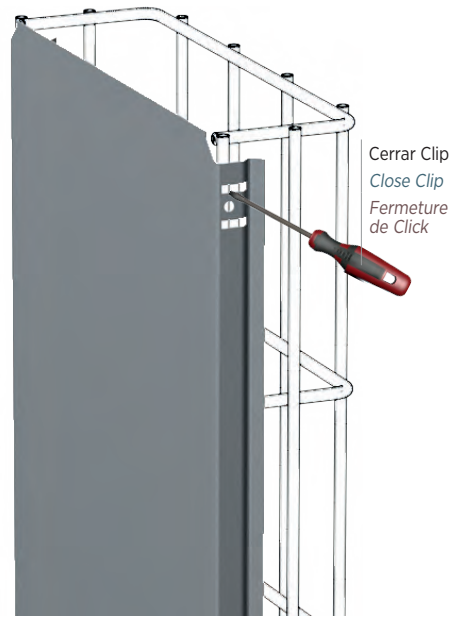

Cerrar Clip
Close Clip
Fermeture
de Click

Fijación vertical segura!!

Sin elementos auxiliares
Safe vertical installation. No additional fixings
Fixation Vertical Sécurisé. Sans élément Auxiliaire
Fixação vertical segura. Sem elementos auxiliares