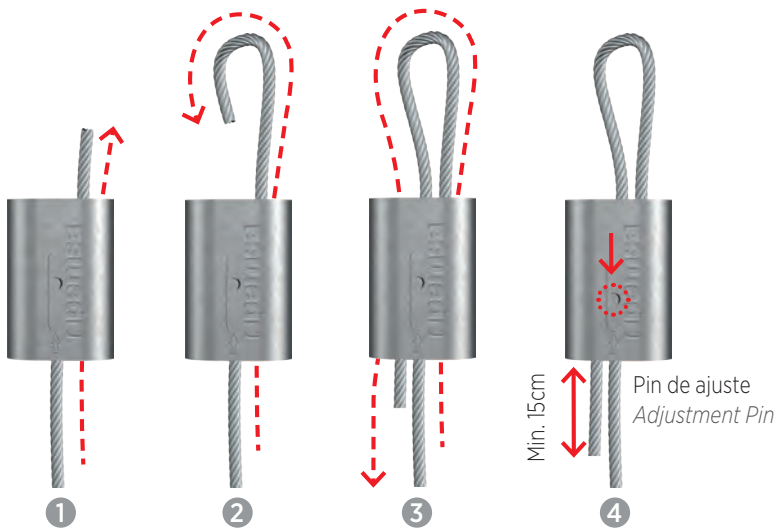

Block	CTA / SWL 5:1 SF	
62301100	0-10 kg	Los cables son todos conformes con: UNE-EN 12385 / UNE-EN 12385.
62301400	12-50 kg	The above cables are all in accordance with: UNE-EN 12385 / UNE-EN 12385
62301800	12-120 kg