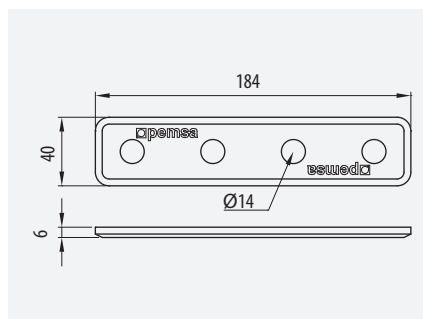

Unión Recta U N° 2

U Shape Splice Plate N° 2

Eclisse U N° 2

União N° 2

	41x41	41x82
Ref	kg/u	
GC 67030214	0,291	1

170 M02

Unión Escuadra 90° N° 3
90° 2 Hole Angle Bracket N° 3
Equerre 90° trous N° 3
Esquadria 90° N° 3