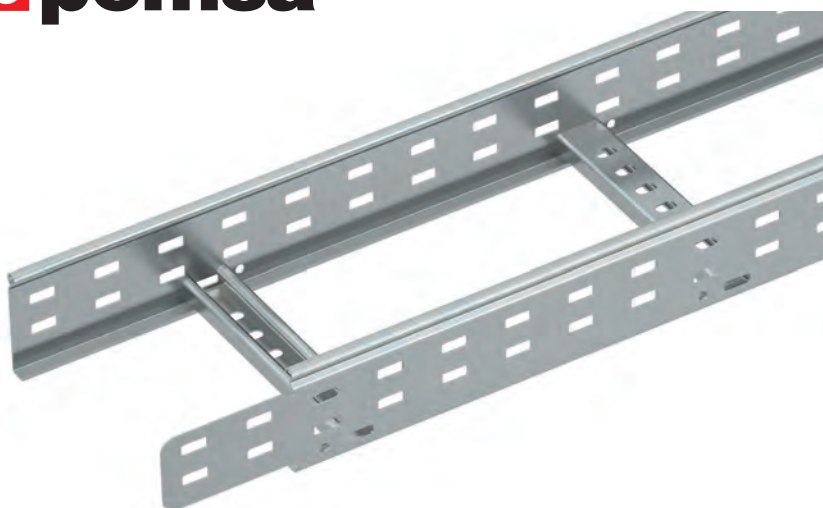

megaband®

60 85

Bandeja de escalera para grandes cargas

Heavy duty cable ladder

Echelle à câbles pour charges lourdes

Calha de Escada para grandes cargas

60, 85 • 100-1000 • 3000