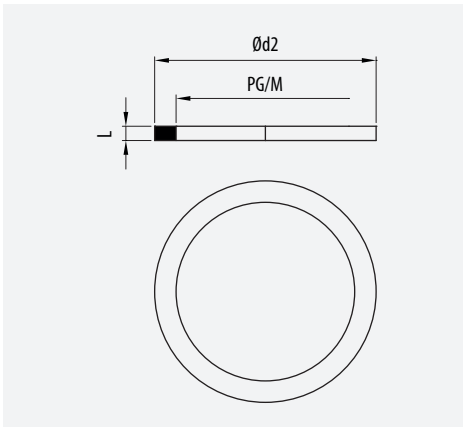

Junta Plana

Flat Ring

Joint Plat

Junta Plana

PG	Ød2	L	RAL 5024	kg/u	Icon
PG 7	16,5	2	39090007	0,001	500
PG 9	19	2	39090009	0,001	500
PG11	22,5	2	39090011	0,002	500
PG13	25	2	39090013	0,003	500
PG16	27	2	39090016	0,003	500
PG21	33,5	2	39090021	0,005	500
PG29	43,5	2	39090029	0,009	250
PG36	55	2	39090036	0,018	100
PG48	69	2	39090048	0,025	50
M12	16	2	39090112	0,001	500
M16	20	2	39090116	0,002	500
M20	25	2	39090120	0,003	500
M25	31	2	39090125	0,003	500
M32	38	2	39090132	0,005	250
M40	48	2	39090140	0,009	100
M50	58	2	39090150	0,018	50
M63	72	2	39090163	0,025	50