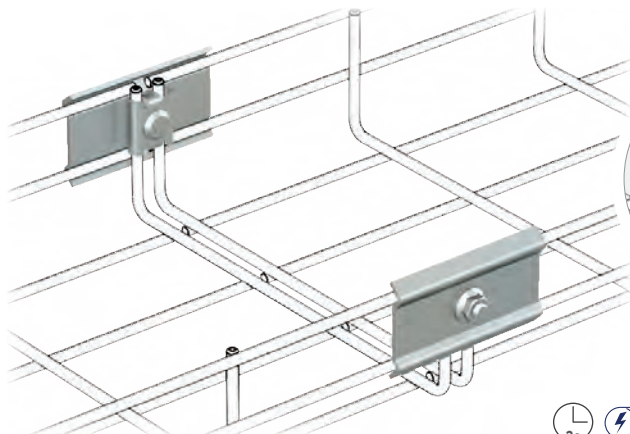

Excelente Ajuste
Máximos valores de carga
Great fitting Maximun load values
Ajustement pour Charge Lourde
Excelente Ajuste
Valores de carga máximos

60-200	2	2	2	0
300-400	2	2	2	1
400-600	2	2	2	2

*Base

Continuidad eléctrica según norma
Electrical Continuity guaranteed
Continuité Electrique selon la Norme
Continuidade electrica em conformidade com a norma