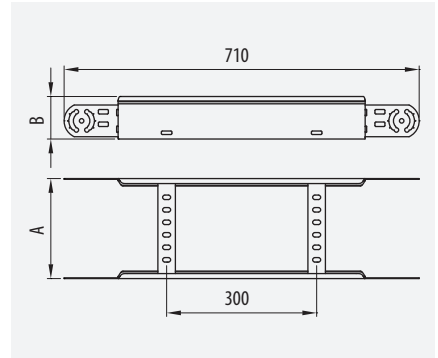

┌ ┐ • ┌ ┐ 60-120 • ┌ ┐ 100-600						
⊙	A	┌ ┐	Ref	kg/u	⊞	
304	100	100	93454100	1,832	1	
	100	150	93454150	1,912	1	
	100	200	93454200	1,994	1	
	100	300	93454300	2,156	1	
	100	400	93454400	2,318	1	
	100	450	93454450	2,400	1	
	100	500	93454500	2,478	1	
	100	600	93454600	2,640	1	
	316L	100	100	93464100	1,832	1
		100	150	93464150	1,912	1
100		200	93464200	1,994	1	
100		300	93464300	2,156	1	
100		400	93464400	2,318	1	
100		450	93464450	2,400	1	
100		500	93464500	2,478	1	
100		600	93464600	2,640	1	

2 x 93930012 ⊕ ⊞ 098

6 x 67030094 ⊕ ⊞ 098

8 x 67030094 ⊕ ⊞ 098