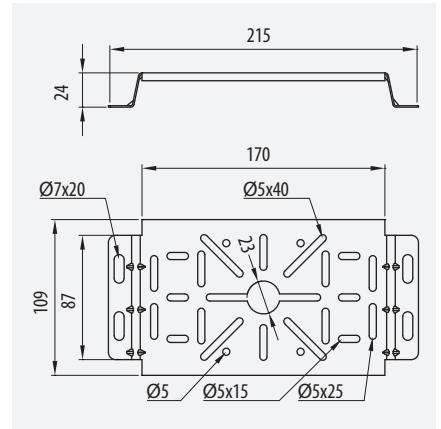

⊕	Ref	kg/u	⊞
PG	70420911	0,179	10
GC	70430911	0,197	10

↓CTA↓ (kg) 10