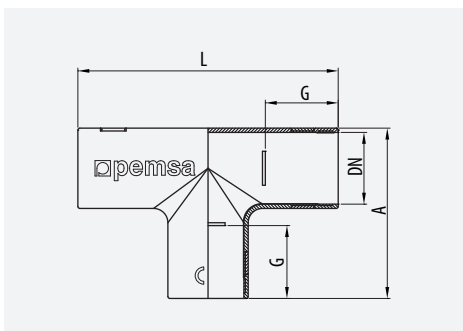

Derivación T RPVC

RPVC Tee

T de dérivation RPVC

Derivação T RPVC

DN	G	L	A	RAL 7035	kg/U	
DN16	16,5	64	42	55083016	0,011	25
DN20	20,5	76	50	55083020	0,016	25
DN25	25,5	91	60	55083025	0,020	25
DN32	30,5	108	72	55083032	0,032	15

	PVC		-5/+60°	44	OK