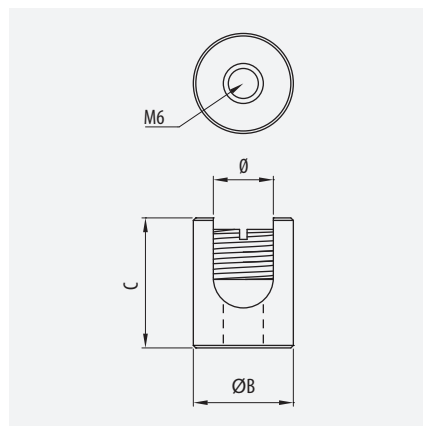

Borna Equipotencialidad

Bonding Connector

Borne de terre

Borne de terra

35-60-85-100 • 60-600

⊕	A (mm²)	∅ máx (mm)	Ref	kg/u	📦
LAT	16-50	8,0	68000034	0,024	20
	50-110	11,5	68000035	0,043	20