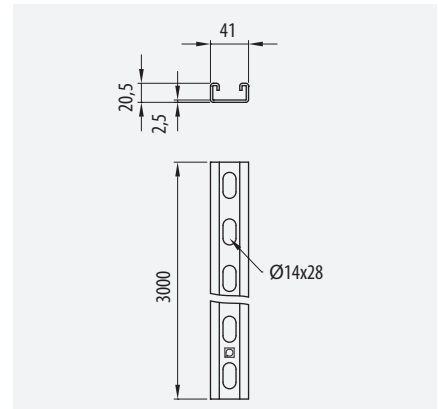

Ⓢ	e_{mm}	Ref	kg/u	Ⓜ
PG	2,5	67030052	1,901	3
GC	2,5	67030055	1,803	3
316L	2,5	67060055	1,735	3