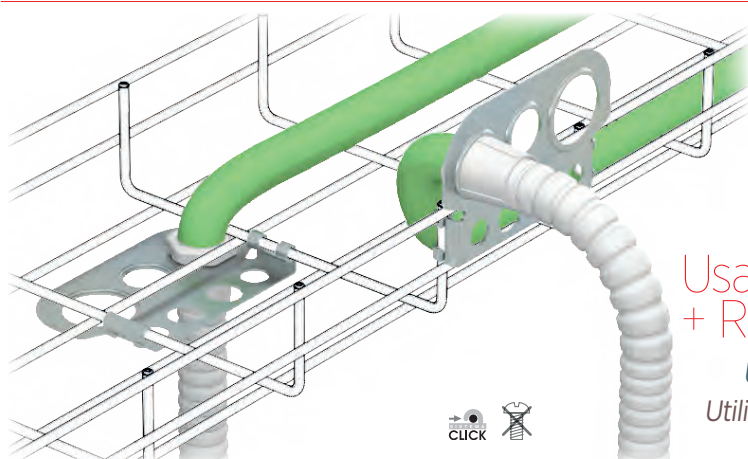

Protege salida del cable!!

Protects cable outlet
Protège la sortie de Câble
Protege saída do cabo

Usar con Tubo Pemsa + Racor RGp

Use with Pemsa Conduit + RGp Coupler
Utiliser avec du tube Pemsa + Racord RGp
Use com Tubo Pemsa + Racor RGp