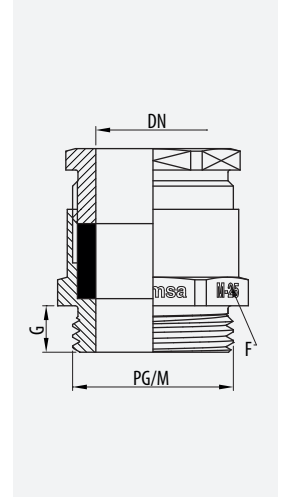

Prensaestopas PM DIN46320

PM DIN46320 Cable Gland

Presse-Étoupe PM DIN46320

Bucim PM DIN46320

DN		G		LN	kg/u	
6 / 8	PG 7	5,0	14	20050007	0,009	50
4/10	PG 9	6,0	18	20050009	0,013	50
6,5/12	PG11	6,0	20	20050011	0,018	50
6,5/13,5	PG13	6,5	22	20050013	0,024	50
6,5/16	PG16	6,5	24	20050016	0,029	50
9/20	PG21	7,0	30	20050021	0,045	25
17/28	PG29	8,0	40	20050029	0,085	25
23/34	PG36	9,0	50	20050036	0,137	10
35/46	PG48	10,0	64	20050048	0,278	5
5/ 7	M12	7,0	14	20051120	0,013	50
4/ 9,5	M16	7,0	18	20051160	0,018	50
6/13	M20	7,0	22	20051200	0,024	50
6/15	M25	8,0	27	20051250	0,029	50
9/20	M32	8,5	33	20051320	0,045	25
15/27	M40	8,5	40	20051400	0,085	10
21/33	M50	9,5	50	20051500	0,137	5
30/45	M63	10,5	65	20051630	0,278	5

LN+NBR		-25°/+60°	54	OK