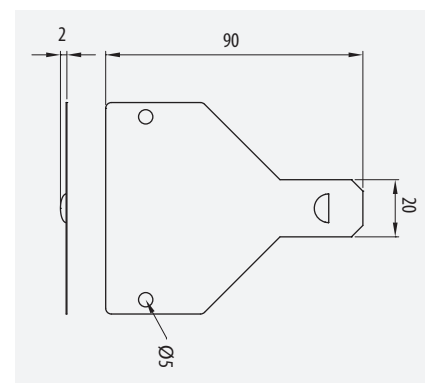

Identification Label

Porte étiquette d'identification

Porta Etiqueta

• 35-60-100-150 • 60-600

Ref	kg/u	⊞
68000020	0,002	50

Sistema Click.
Sin tornillos.
Click System.
No screws are required
Système Click.
Sans tournevis
Sistema Click.
Sem parafusos