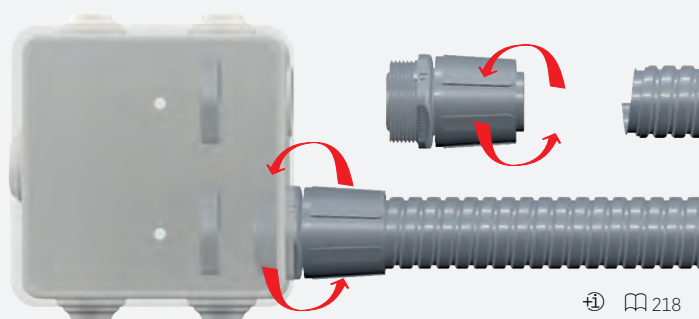

IDEA

Racor Giratorio
Swivel Connector
Racor Giratoire
Racor Giratório

Facil instalación de Racor a Caja y tuerca
Easy fitting Connector to Box and nut
Installation facile des Raccords
Facil instalação de Racor a Caixa e porca

RGp