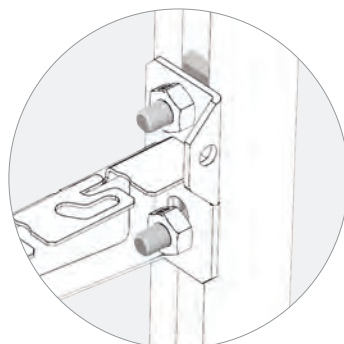

• 41x41			
Ⓢ	Ref	kg/u	Ⓜ
EZ	67020159	0,023	100

	M10x35	x4			167
		x4			154

	M10x35	x2			167
		x2			154

	M10x35	x2			189
	M10	x2			168
					171

	M10x35	x2			168
	M10	x2			168

Clip Fijación Raíl

Channel Strut Clip