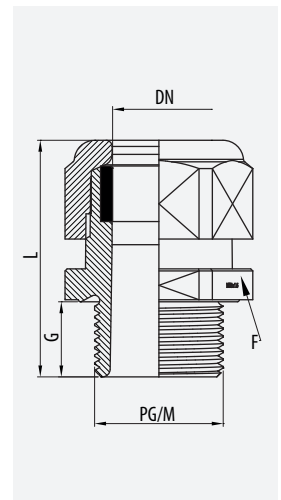

PA6+NBR	-40°/+100°	68	OK