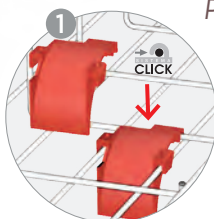

60-100-150 • 60-600

Ref	kg/u	📦
EZ 67010040	0,065	10
BC 67020040	0,065	10
C8 67080040	0,082	10

Reutilizable!!

Reusable
Réutilisable
Réutilisable

Fijación de Cables de potencia y datos
Fixation of power and data cables
Fixation de Câbles de puissance et de données
Fixação de Cabos de alimentação e dados