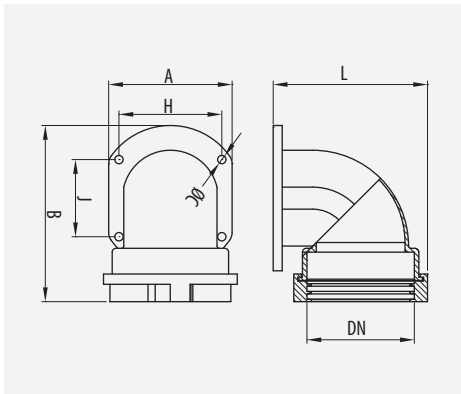

Angular Recto
Straight Angle
Raccord 90°
Racor 90°

DN	RAL 7011	RAL 9005	kg/u	☐
DN70	33020070	33060070	0,165	10
DN95	33020095	33060095	0,165	10