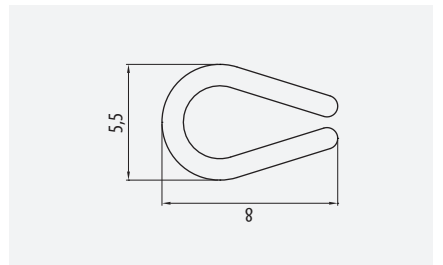

Perfil de Protección **pemsaband**®

pemsaband® Profile Protector

Profil de Protection **pemsaband**®

Perfil de Protecção **pemsaband**®

• 35-60-85-100 • 60-600

Ref	kg/u	Ⓢ
71000000	0,032	25