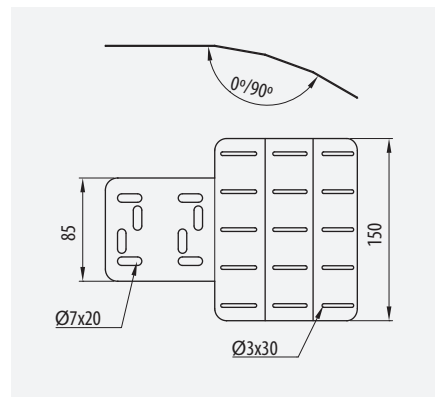

35-60-100-150 • 60-600

Ref	kg/u	📦
PG 67010016	0,132	1
GC 67030016	0,157	1