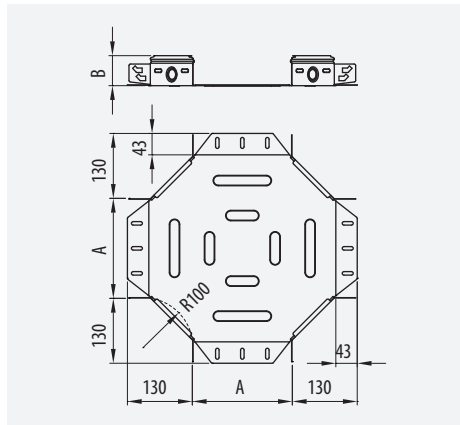

Cruce Click

Crossover Click

Croisement Click

Cruzeta Click

□ • ⊕ 35-60-85-100 • ⊞ 100-600					
⊕	A	B	Ref	kg/u	⊞
PG	35	100	70024110	0,434	1
	35	150	70024115	0,630	1
	35	200	70024120	0,980	1
	35	300	70024130	1,777	1
	60	100	70024210	0,548	1
	60	150	70024215	0,735	1
	60	200	70024220	1,104	1
	60	300	70024230	1,918	1
	60	400	70024240	2,700	1
	60	500	70024250	3,608	1
	60	100	70024260	4,642	1
	85	200	70024320	1,228	1
	85	300	70024330	2,059	1
	85	400	70024340	2,841	1
	85	500	70024350	3,749	1
	85	600	70024360	4,783	1
	100	100	70024410	0,679	1
	100	200	70024420	1,247	1
100	300	70024430	1,807	1	
100	400	70024440	2,831	1	
100	500	70024450	3,722	1	
100	600	70024460	4,739	1	
GC	35	100	70034110	0,570	1
	35	150	70034115	0,826	1
	35	200	70034120	1,260	1
	35	300	70034130	2,000	1
	60	100	70034210	0,720	1
	60	150	70034215	0,965	1
	60	200	70034220	1,420	1
	60	300	70034230	2,159	1
	60	400	70034240	3,039	1
	60	500	70034250	4,061	1
	60	600	70034260	5,225	1

□ • ⊕ 35-60-85-100 • ⊞ 100-600						
⊕	A	B	Ref	kg/u	⊞	
GC	85	200	70034320	1,579	1	
	85	300	70034330	2,318	1	
	85	400	70034340	3,198	1	
	85	500	70034350	4,220	1	
	85	600	70034360	5,384	1	
	100	100	70034410	0,907	1	
	100	200	70034420	1,337	1	
	100	300	70034430	1,937	1	
	100	400	70034440	3,009	1	
	100	500	70034450	3,957	1	
	100	600	70034460	5,038	1	
	304	60	100	70054210	0,431	1
60		150	70054215	0,583	1	
60		200	70054220	0,753	1	
60		300	70054230	1,153	1	
60		400	70054240	1,631	1	
60		500	70054250	2,189	1	
316L	60	600	70054260	2,824	1	
	60	100	70064210	0,431	1	
	60	150	70064215	0,583	1	
	60	200	70064220	0,753	1	
	60	300	70064230	1,153	1	
	60	400	70064240	1,631	1	
60	500	70064250	2,189	1		
60	600	70064260	2,824	1		

Tapa Cruce Click

Crossover Cover Click

Couvercle de croisement click

Tampa Cruzeta Click