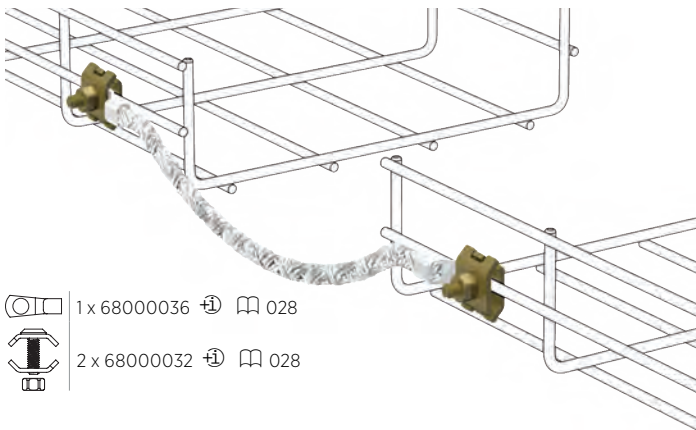

1 x 68000036 Ⓜ 028
2 x 68000032 Ⓜ 028