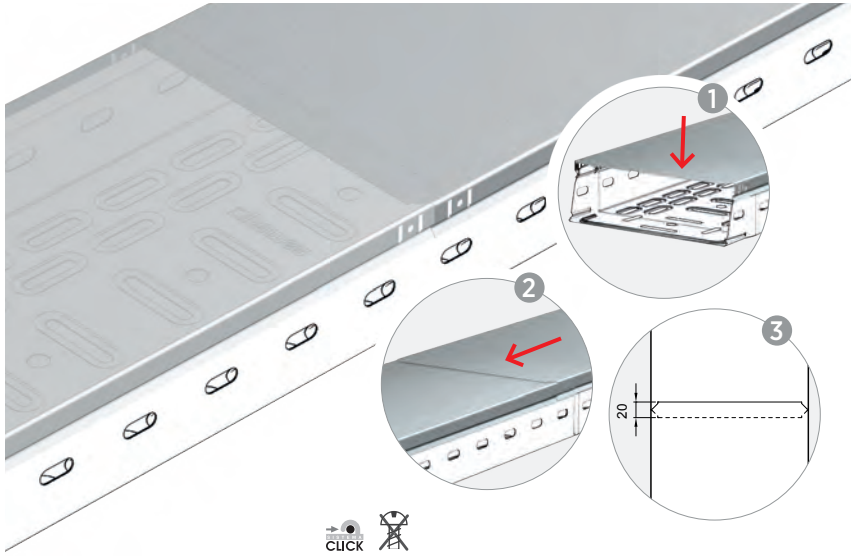

Solape de Tapas. Mejora Estanqueidad!!

Covers overlap. Improved Sealing

Couvercle à pression, améliore l'étanchéité

Sobreposição de tampas. Melhor Estanquicidade

Sistema Click. Sin fijaciones!!

Click System. No fixings are required

Système click Sans fixations

Sistema Click. Sem Fixações