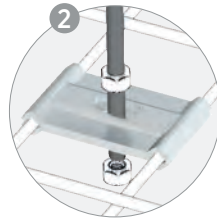

click

click

click

- x1 042
- x2 189
- x1 162

click

click

- x2 042
- x2 189
- x1 162

click

click

Montaje Rail 41x41 y 41x21
Assembly on strut 41x41 and 41x21
Montage Rail 41x41 e 41x21

Rápido y Seguro!!

Fast and Safe
Rapide et Efficace
Rápido e Seguro

Compatible con cualquier modelo
Compatible with any brand
Compatible tous modèles
Compatível com qualquer modelo