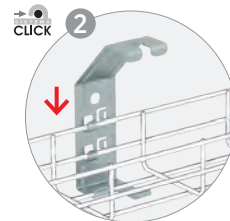

El cable se introduce lateralmente
The cable is introduced laterally
Le câble s'introduit latéralement
O cabo é introduzido lateralmente