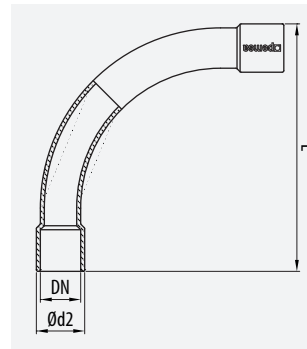

DN	Ød2	L	RAL 7035	kg/u	
DN16	19	70	55016016	0,009	25
DN20	23	90	55016020	0,013	25
DN25	29	120	55016025	0,023	25
DN32	36	150	55016032	0,044	10

PC+ABS			-15/+90°	44	OK