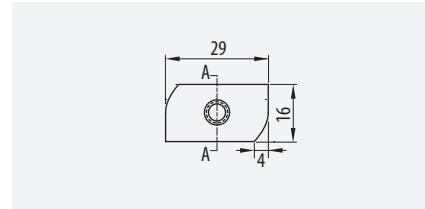

Tuerca Rail megaband®

Plain Channel Nut megaband®

Ecrou Rail 41 megaband®

Porca de Perfil megaband®

• 60-150 • 100-1000				
⊕	M	Ref	kg/u	
EZ	M8	67010072	0,031	100
	M6	67030071	0,031	100
GC	M8	67030072	0,031	100
316L	M8	67060071	0,031	100
	M10	67060072	0,031	100