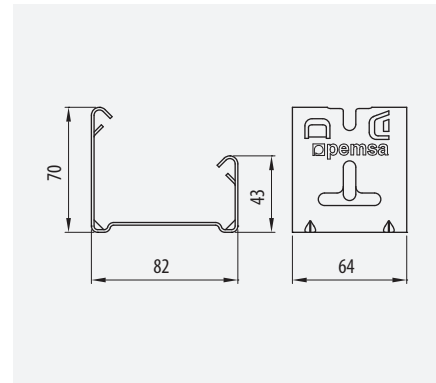

• 35-60 • 100-600			
Ⓢ	Ref	kg/u	
EZ	67010030	0,143	10
BC	67020030	0,143	10
GC	67030030	0,144	10
C8	67080030	0,143	10

NO 60, 150, 450