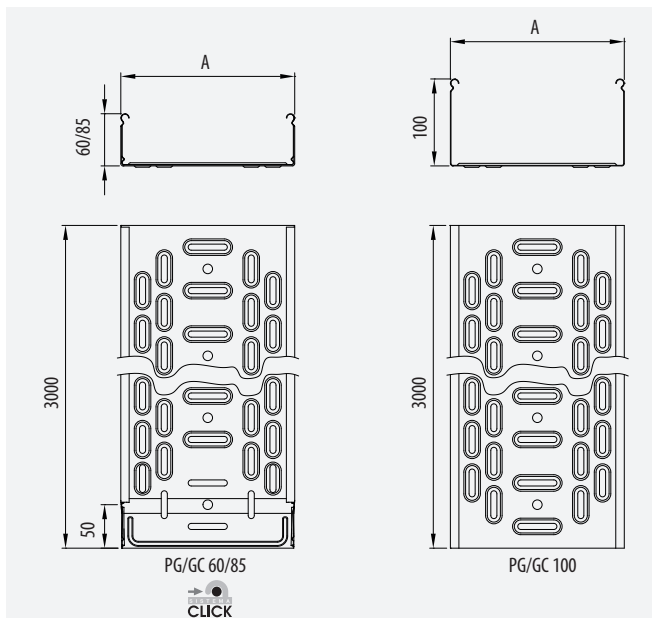

⊞	⊞	PG	GC	kg/m PG	kg/m GC	⊞
60	100	75522100	75232100	1,319	1,606	24
	150	75522150	75232150	1,786	1,908	12
	200	75522200	75232200	2,067	2,210	12
	300	75522300	75232300	2,635	2,865	6
	400	75522400	75232400	3,056	4,277	6
	500	75522500	75232500	4,551	5,108	6
	600	75522600	75232600	5,244	5,880	6
85	200	75523200	75533200	2,220	2,580	6
	300	75523300	75533300	2,780	3,235	6
	400	75523400	75533400	4,180	4,720	6
	500	75523500	75533500	4,920	5,560	6
	600	75523600	75533600	5,610	6,340	6
100	100	75524100	75534100	1,652	1,959	12
	200	75524200	75534200	2,429	2,825	6
	300	75524300	75534300	2,989	3,477	6
	400	75524400	75534400	4,400	4,977	6
	500	75524500	75534500	5,137	5,810	6
	600	75524600	75534600	5,827	6,591	6
60-85		67010093	67030093			+ 066
100		71023005 / 93910003	71033005 / 93930003			+ 066