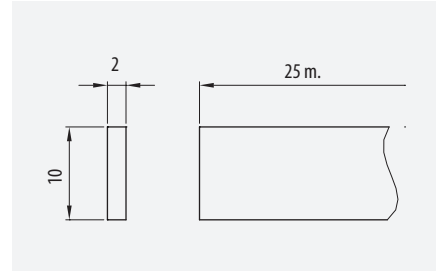

Rejifix

Rejifix

Réjifix

Rejifix

35-60-100-150 • 60-600

Ref	kg/u	📦
89011000	0,140	1