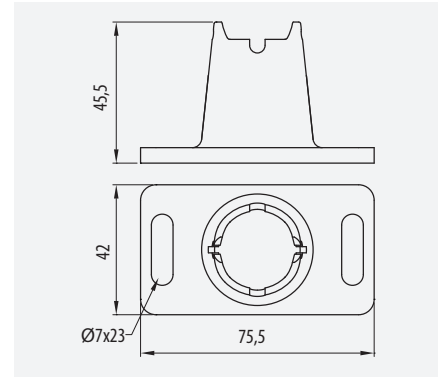

Pie

Floor Foot

Pied

Pé de Fixação

35-60-100-150 • 60-600

Ref	kg/u	📦
68000060	0,022	100