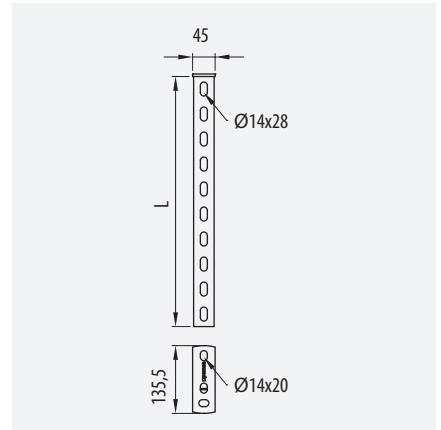

F	L	Ref	kg/u	u
GC	500	67030660	1,455	1
	1000	67030661	2,356	1