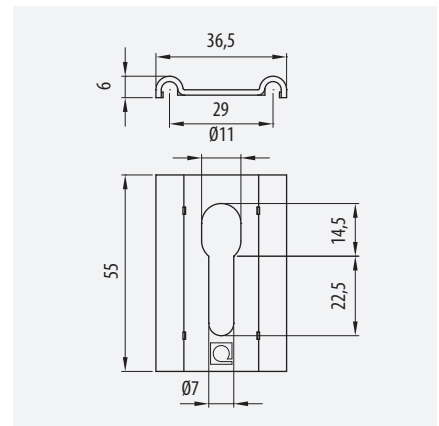

Ⓢ	Ref	kg/m	Ⓢ
EZ	67010052	0,029	25
BC	67020052	0,029	25