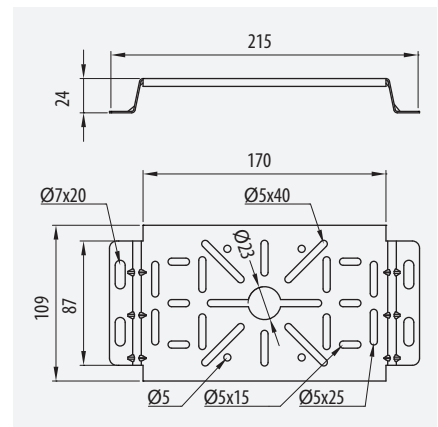

• 60-150 • 100-1000			
Ⓢ	Ref	kg/u	Ⓢ
PG	70420911	0,179	10
GC	70430911	0,197	10