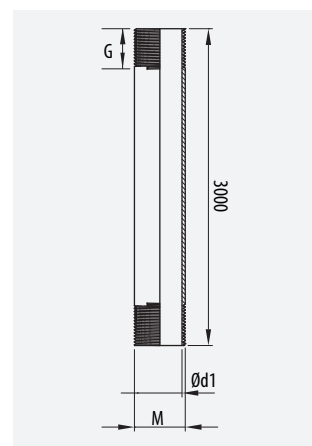

DN		Ød1	Ød2	G	GC	kg/m	
16	M16	13,2	16	15	13030116	0,508	30
20	M20	16,8	20	15	13030120	0,637	30
25	M25	21,8	25	20	13030125	0,803	30
32	M32	28,8	32	20	13030132	1,203	21
40	M40	36,8	40	20	13030140	1,511	15
50	M50	46,8	50	20	13030150	1,885	15
63	M63	59,4	63	20	13030163	2,892	15

AC	5557	5 (4000N)	5 (20J)	5 (-45°)/ 7 (+400°)	54	OK