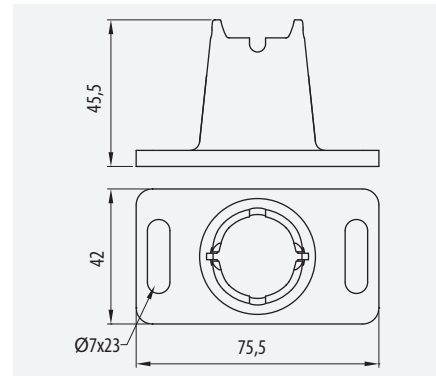

Pie
Floor Foot
Pied
Pé

35-60-100 • 60-600		
Ref	kg/u	📦
68000060	0,022	100

↓CTA↓ (kg)	40