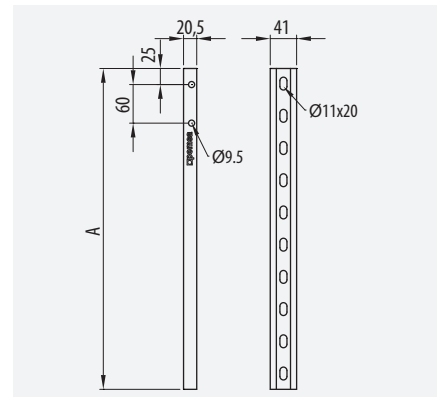

Raíl Péndulo Reforzado

Heavy Duty Pendant Channel

Echelle Rail Pendar Renforcé R21

Perfil Péndulo Reforçado

Ⓢ	A	Ref	kg/u	Ⓜ
PG	500	67030646	0,859	1
	1000	67030647	1,726	1

↓CTA↓ (kg)	Ⓜ	F kg	Mf1 kg.m	Mf2 kg.m
	500	300	35	40
	1000	300	35	40