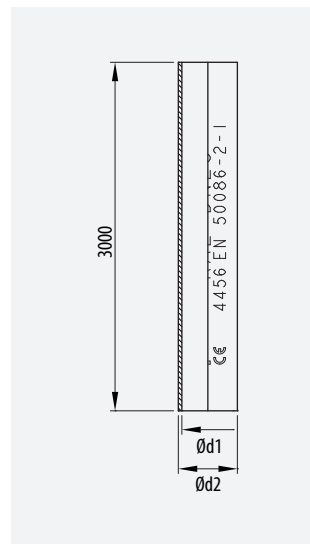

DN	Ød1	Ød2	AL	kg/m	
DN16	14,0	16	13020016	0,127	30
DN20	18,0	20	13020020	0,161	30
DN25	22,6	25	13020025	0,242	30
DN32	29,6	32	13020032	0,313	30
DN40	37,6	40	13020040	0,395	15
DN50	46,9	50	13020050	0,496	15
DN63	58,8	63	13020063	0,782	15

AL	4456	4 (1250N)	4 (6J)	5 (-45°)/ 6 (+250°)	44	OK