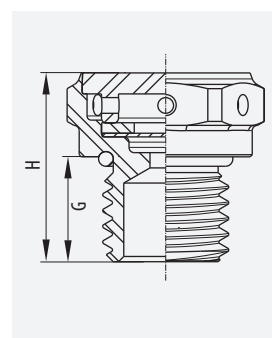

📄	Ⓜ	Ⓜ junta	🌡️	⬆️	🛡️	🗑️
	303	NBR/EPDM	-20°/+100°	150°	OK	

Prensaestopas HSK-K
HSK-K Cable Gland
Presse-Étoupe HSK-K
Bucim HSK-K

DN	PG	G	L	Wrench		RAL 7035	RAL 9005	kg/u	Weight
3/ 6,5	PG 7	8	29	15		22010007	22012007	0,005	50
4/ 8	PG 9	8	30	19		22010009	22012009	0,006	50
5/10	PG11	8	33	22		22010011	22012011	0,008	50
6/12	PG13	9	36	24		22010013	22012013	0,009	50
10/14	PG16	10	38	27		22010016	22012016	0,013	50
13/18	PG21	11	42	33		22010021	22012021	0,022	50
18/25	PG29	11	49	42		22010029	22012029	0,040	25
22/32	PG36	13	61	53		22010036	22012036	0,058	10
37/44	PG48	14	63	65		22010048	22012048	0,099	5
3/ 6,5	M12	8	29	15		22011120	22013120	0,005	50
4/ 8	M16	8	30	19		22011160	22013160	0,006	50
5/10	M16	8	33	22		22011161	22013161	0,007	50
6/12	M20	9	36	24		22011200	22013200	0,009	50
10/14	M20	9	37	27		22011201	22013201	0,013	50
13/18	M25	11	42	33		22011250	22013250	0,022	50
18/25	M32	11	50	42		22011320	22013320	0,040	25
22/32	M40	13	61	53		22011400	22013400	0,070	10
32/38	M50	13	62	60		22011500	22013500	0,090	5
37/44	M63	14	63	65		22011630	22013630	0,099	5