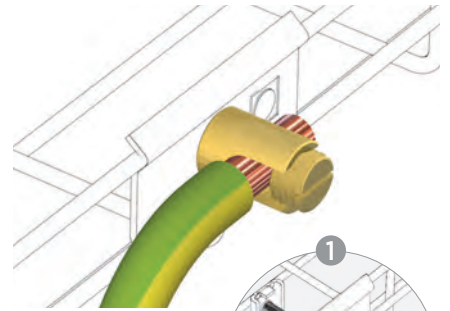

Ⓜ 030

Conexión Equipotencial
Bonding Connection
Mise à la terre
Conexão Equipotencial

Solucionado!!

Resolved

Solution

Solucionado

16 - 35 mm².
ref. 68000032
Ø max = 6,5 mm

36 - 45 mm².
ref. 68000033
Ø max = 7,5 mm