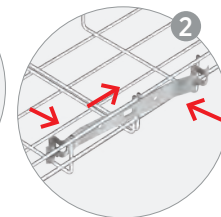

60	2
100	2
150	2
200	2
300	2+1*
400	2+1*
500	2+1*
600	2+1*

*Base

4s

Montaje rápido!! / Fast fitting!!

Montage rapide!! / Montagem facil!!

Continuidad eléctrica según norma

Electrical Continuity guaranteed

Continuité Electrique Selon la Norme

Continuidade electrica em conformidade com a norma

50mΩ