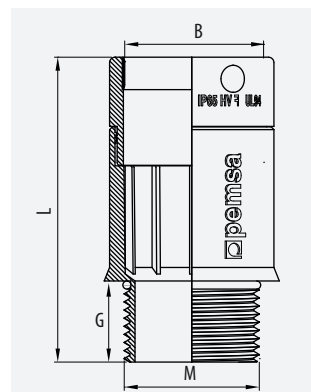

Racor a caja RLH IP65

Coupler Boxes RLH IP65

Manchon d'accouplement Boîtier RLH IP65

Racor Acoplamento Caixa RLH IP65

DN		L	G	RAL 7035	kg/u	
DN16	39	47,5	15	55008016	0,006	19
DN20	47	51,5	15	55008020	0,009	19
DN25	57	56,5	15	55008025	0,011	19
DN32	67	61,5	15	55008032	0,018	10
DN40	71	63,5	15	55008040	0,024	10
DN50	91	73,5	15	55008050	0,030	5
DN63	107	81,5	15	55008063	0,038	5

PC+ABS	-15/+90°	65	OK