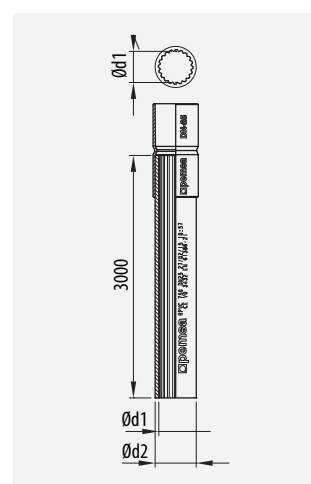

DN	Ød1	Ød2	RAL 7035	kg/m	
DN16	13,3	16	13060116	0,106	57
DN20	17,2	20	13060120	0,162	57
DN25	22,2	25	13060125	0,206	57
DN32	29	32	13060132	0,286	30
DN40	36,6	40	13060140	0,399	30
DN50	46,4	50	13060150	0,550	15
DN63	58,6	63	13060163	0,788	15

	M	IEC 61386			IP	
PVC	3332	3 (750N)	3 (2J)	3 (-15)/2 (+90)	44	OK