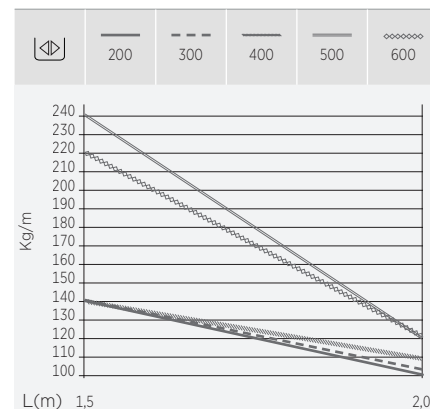

⊗ mm	⊞ mm	mm²
85	200	16422
	300	24822
	400	33222
	500	41622
	600	50022