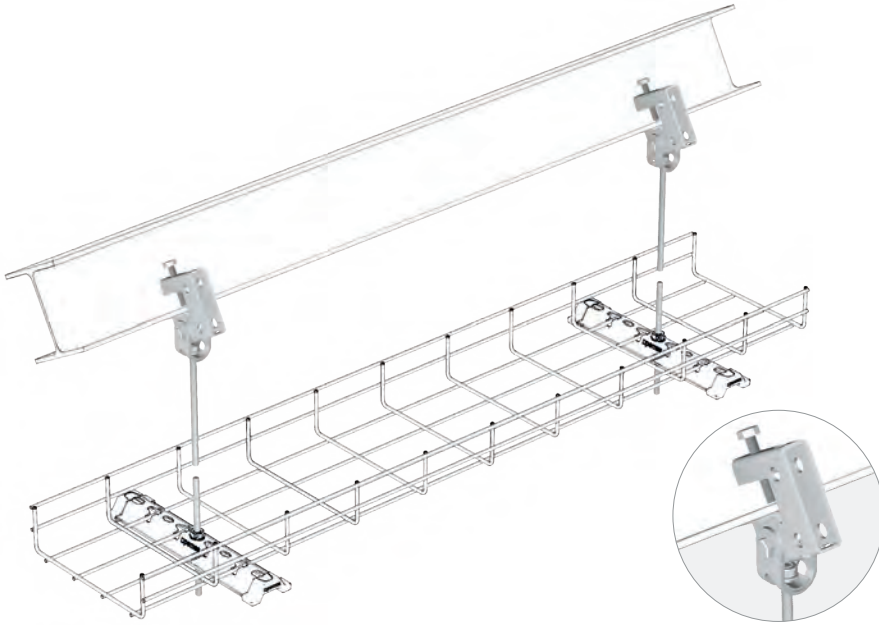

Vertical Angle Hanger

Griffe verticale de suspension

Garra Vertical de Suspensão

A	Ref	kg/u	📦
1,5 / 5	68000731	0,041	100
4.0 / 10	68000732	0,041	100

↓CTA↓ (kg) 65

Rail 41x21

Light Duty Channel 41x21

Rail 41x21