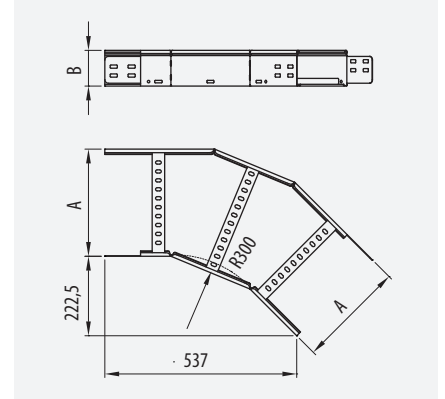

⌀	A	Ref	kg/u	U
GC	100	94730100	0,507	1
	150	94730150	0,663	1
	200	94730200	0,772	1
	300	94730300	1,338	1
	400	94730400	1,851	1
	450	94730450	2,037	1
	500	94730500	2,686	1
	600	94730600	3,463	1
	700	94730700	4,249	1
	750	94730750	4,527	1
800	94730800	5,115	1	
900	94730900	6,025	1	
1000	94730990	7,018	1	

Sistema Click.
Sin uniones!!

Click System.
No Couplers needed
Système Click.
Sans unions

Sistema Click.
Sem uniões