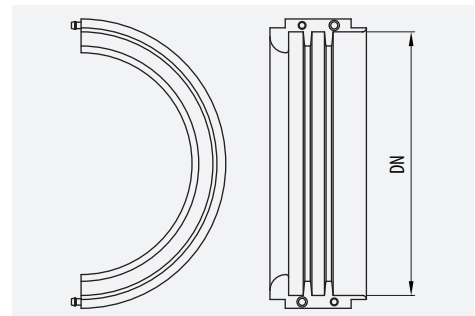

Soporte Final

Final Support

Support Final

Suporte Final

DN	RAL 9005	kg/u	
DN70	33110170	0,038	10

PA12		-25/+90°	OK