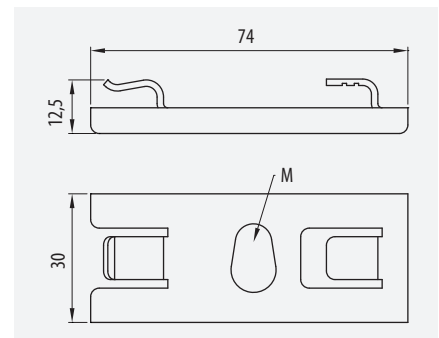

┌ ┐ • ⊕ 35-60-100 • ⊕ 100-150-200				
⊕	M	Ref	kg/u	⊠
EZ	M6	67010143	0,046	20
	M8/M10	67010043	0,045	20
BC	M6	67020143	0,046	20
	M8/M10	67020043	0,045	20
GC	M6	67030143	0,048	20
	M8/M10	67030043	0,048	20
C8	M6	67080143	0,046	20
	M8/M10	67080043	0,045	20
316L	M6	67060143	0,045	20
	M8/M10	67060043	0,045	20