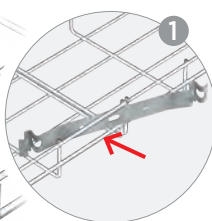

60	2
100	2
150	2
200	2
300	2+1*
400	2+1*
500	2+1*
600	2+1*

*Base

4s

Montaje rápido!! / Fast fitting!!

Montage rapide!! / Montagem facil!!

Continuidad eléctrica según norma

Electrical Continuity guaranteed

Continuité Electrique Selon la Norme

Continuidade electrica em conformidade com a norma

50mΩ