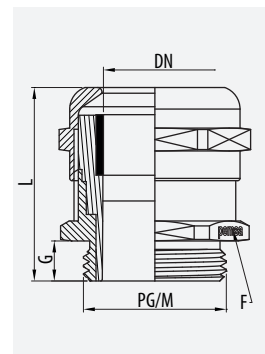

NEW

PN	PN	G	L	W	LN	kg/u	U
5	PG13	6,5	29,5	22	21940013	0,032	50
5	PG16	6,5	30,5	24	21940016	0,039	50
5	PG21	7	32	30	21940021	0,061	50
5	M20	8	31	22	21941200	0,043	50
5	M25	8	32	27	21941250	0,058	25
5	M32	9	34	34	21931320	0,102	25

Material	Temp. Range	IP	OK
LN+TPV	-20°/+100°	65	OK