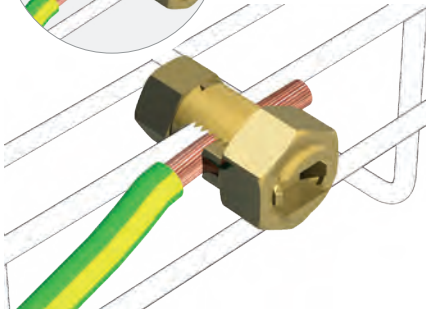

ref. 68000035 Ⓜ 026
+
ref. 640X0041 Ⓜ 026
+
ref. 640X0060 Ⓜ 028