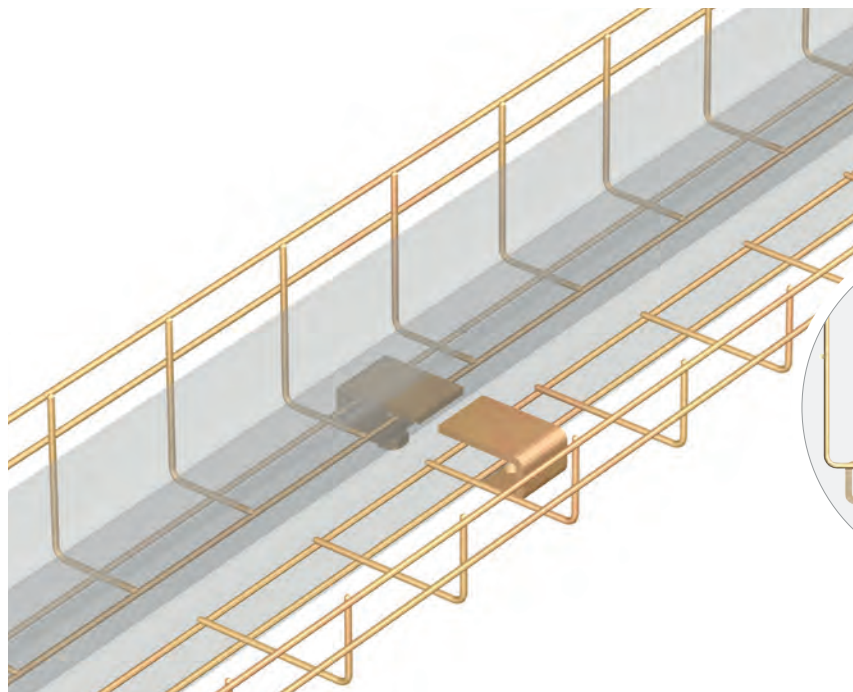

Angle Tray Fastener

Etrier d'angle

Fixação Angular

Ⓢ	Ref	kg/m	Ⓢ
EZ	67010051	0,177	10
BC	67020051	0,177	10

Ajuste perfecto a la viga!!

Perfect fitting to the beam
Ajustement parfait sur poutre et IPN
Ajuste perfeito a viga