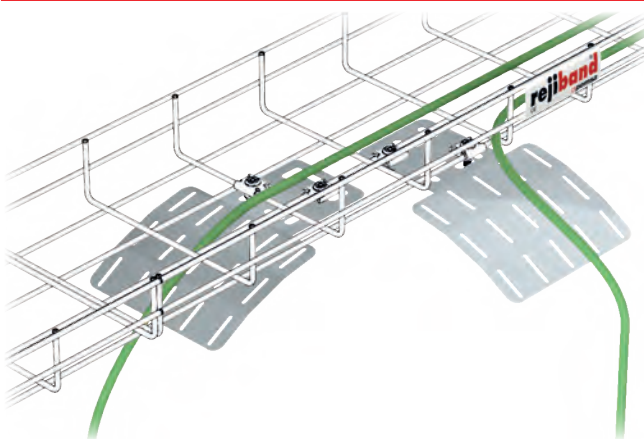

Fibra óptica / Fibre Optic

Radio Curvatura <50 mm

Bending Radius <50 mm

Irradiant la Courbure <50 mm

Raio Curvatura <50 mm

Ajustable!!

Adjustable
Ajustable
Ajustável

Protege la salida de Cables de
Potencia y Datos