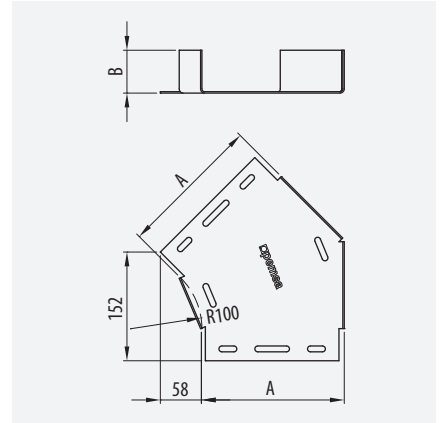

15-30-50-60 • 100-600

Φ	B	A	Ref	kg/u	U
GC	15	100	70213010	0,388	1
	15	150	70213015	0,622	1
	15	200	70213020	0,898	1
	15	300	70213030	1,552	1
	30	100	70213110	0,448	1
	30	150	70213115	0,693	1
	30	200	70213120	0,979	1
	30	300	70213130	1,654	1
	30	400	70213140	2,452	1
	30	500	70213150	3,421	1
	30	600	70213160	4,504	1
	50	100	70213210	0,528	1
	50	150	70213215	0,787	1
	50	200	70213220	1,087	1
	50	300	70213230	1,791	1
	50	400	70213240	2,616	1
	50	500	70213250	3,614	1
	50	600	70213260	4,725	1
	60	100	70213310	0,568	1
	60	150	70213315	0,834	1
60	200	70213320	1,141	1	
60	300	70213330	1,858	1	
60	400	70213340	2,698	1	
60	500	70213350	3,711	1	
60	600	70213360	4,835	1