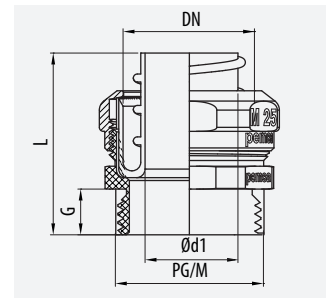

DN	Thread	G	Ød	L	Key	LN	kg/u	Box
DN 7	M12	6	7,5	24	18	37041120	0,015	100
DN 9	M16	7	9,3	27	20	37041160	0,02	100
DN11	M20	7,5	12,1	28,6	24	37041200	0,027	100
DN13	M20	8	13,6	29,1	26	37041201	0,032	50
DN16	M25	9	15,5	32,8	28	37041250	0,034	50
DN21	M32	9	20,2	35	34	37041320	0,056	25
DN29	M40	9	26,7	39,3	45	37041400	0,093	20
DN36	M50	10	34,8	40	56	37041500	0,188	10
DN48	M63	15	45	48,8	70	37041630	0,346	5

Material	Temperature	IP	Flame
LATNIQ	-25/+90°	54	OK