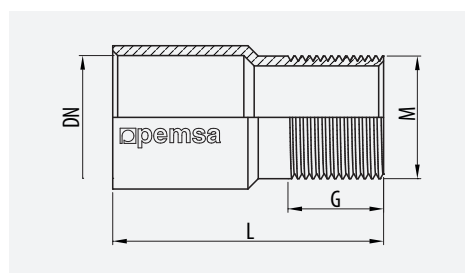

AC	5557	5 (-45°)/ 7 (+400°)	54	OK

Manguito Acoplamiento

Connection Coupler

Manchon d'accouplement

União Acoplamento

DN	Thread	G	L	EZ	kg/u	Box
DN16	M16	15	44	55007016	0,035	50
DN20	M20	15	48	55007020	0,048	50
DN25	M25	20	55	55007025	0,070	25
DN32	M32	20	63	55007032	0,104	25
DN40	M40	20	68	55007040	0,142	15
DN50	M50	20	83	55007050	0,216	6
DN63	M63	20	95	55007063	0,312	6