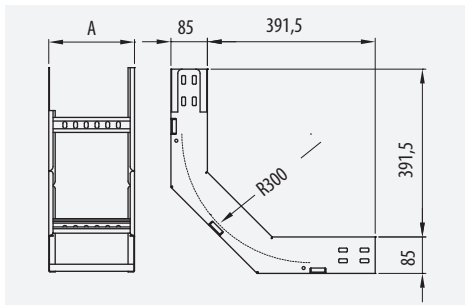

Cambio de Nivel Cóncavo CNC

90° Inside Riser

Changeur de niveau CNC 90°

Subida CNC

PG	GC	304	316L	kg/u	Icon		
60	100	93512100	93532100	93552100	93562100	1,627	1
	150	93512150	93532150	93552150	93562150	1,761	1
	200	93512200	93532200	93552200	93562200	1,897	1
	300	93512300	93532300	93552300	93562300	2,166	1
	400	93512400	93532400	93552400	93562400	2,435	1
	450	93512450	93532450	93552450	93562450	2,571	1
	500	93512500	93532500	93552500	93562500	2,701	1
	600	93512600	93532600	93552600	93562600	2,970	1
	700	93512700	93532700	93552700	93562700	3,812	1
	800	93512800	93532800	93552800	93562800	4,163	1
900	93512900	93532900	93552900	93562900	4,513	1	
1000	93512990	93532990	93552990	93562990	4,864	1	
85	100	93513100	93533100	93553100	93563100	2,151	1
	200	93513200	93533200	93553200	93563200	2,420	1
	300	93513300	93533300	93553300	93563300	2,690	1
	400	93513400	93533400	93553400	93563400	2,959	1
	500	93513500	93533500	93553500	93563500	3,225	1
	600	93513600	93533600	93553600	93563600	3,494	1
	700	93513700	93533700	93553700	93563700	4,336	1
	800	93513800	93533800	93553800	93563800	4,686	1
	900	93513900	93533900	93553900	93563900	5,037	1
	1000	93513990	93533990	93553990	93563990	5,388	1
100	100	93514100	93534100	93554100	93564100	2,451	1
	150	93514150	93534150	93554150	93564150	2,585	1
	200	93514200	93534200	93554200	93564200	2,721	1
	300	93514300	93534300	93554300	93564300	2,990	1
	400	93514400	93534400	93554400	93564400	3,259	1
	450	93514450	93534450	93554450	93564450	3,395	1
	500	93514500	93534500	93554500	93564500	3,525	1
	600	93514600	93534600	93554600	93564600	3,794	1
	700	93514700	93534700	93554700	93564700	4,636	1
	750	93514750	93534750	93554750	93564750	4,811	1
800	93514800	93534800	93554800	93564800	4,987	1	
900	93514900	93534900	93554900	93564900	5,337	1	
1000	93514990	93534990	93554990	93564990	5,688	1	
120	100	93515100	93535100	93555100	93565100	2,866	1
	150	93515150	93535150	93555150	93565150	3,000	1
	200	93515200	93535200	93555200	93565200	3,136	1
	300	93515300	93535300	93555300	93565300	3,405	1
	400	93515400	93535400	93555400	93565400	3,674	1
	450	93515450	93535450	93555450	93565450	3,810	1
	500	93515500	93535500	93555500	93565500	3,940	1
	600	93515600	93535600	93555600	93565600	4,209	1
	700	93515700	93535700	93555700	93565700	5,051	1
	750	93515750	93535750	93555750	93565750	5,226	1
800	93515800	93535800	93555800	93565800	5,402	1	
900	93515900	93535900	93555900	93565900	5,752	1	
1000	93515990	93535990	93555990	93565990	6,103	1	
150	100	93516100	93536100			3,514	1
	150	93516150	93536150			3,662	1
	200	93516200	93536200			3,821	1
	300	93516300	93536300			4,062	1
	400	93516400	93536400			4,335	1
	450	93516450	93536450			4,481	1
	500	93516500	93536500			4,607	1
	600	93516600	93536600			4,879	1
	700		93536700			5,649	1
	750	93516750	93536750			5,832	1
800		93536800			5,996	1	
900	93516900	93536900			6,339	1	
1000		93536990			6,686	1	

Sistema Click. Sin uniones!!

Click System. No Couplers needed

Système Click. Sans unions

Sistema Click. Sem uniões