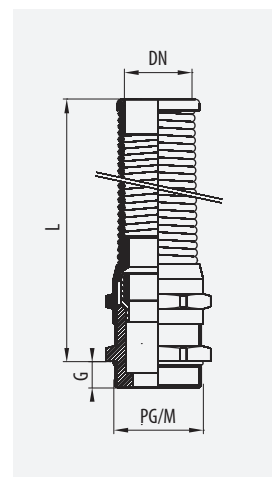

NEW

DN	⌘	L	G	🔑	LN	📦	
3/6,5	PG7	55	10	6,8	14	21082007	100
4/8	PG9	66	10	8,2	17	21082009	50
5/10	PG11	77	10	10,3	20	21082011	50
6/12	PG13	88	10	12,3	22	21082013	50
10/14	PG16	98	10	14,3	24	21082016	50
13/18	PG21	111	12	18,4	30	21082021	25
3/6,5	M12	55	12	6,8	14	21083120	100
4/8	M16	66	12	8,2	18	21083160	50
6/12	M20	88	12	12,3	22	21083200	50
10/14	M25	98	12	14,3	27	21083250	50
13/18	M32	111	14	18,4	34	21083320	50

📄	Ⓜ	🔦	🛡️	🗑️
LN+TPV		-20°/+100°	68	OK