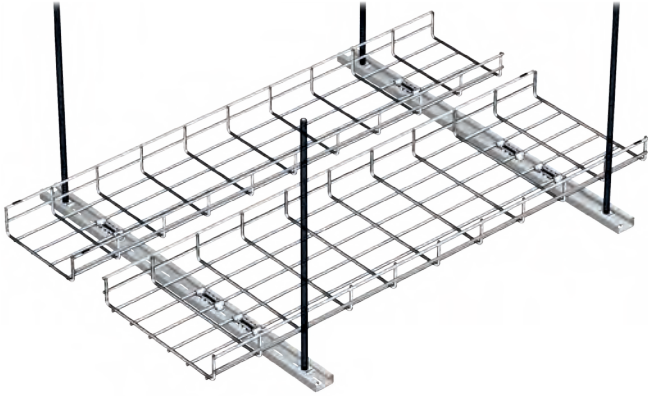

M10x35	x2	⊕	📖	189
		x2	⊕	📖	168
		x1	⊕	📖	166