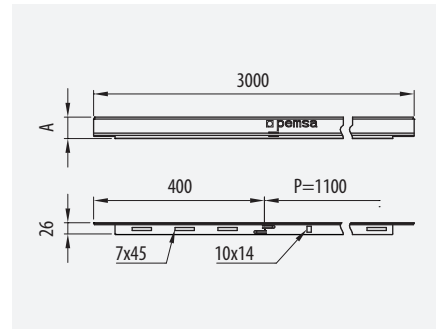

• 35-60-85-100 • 60-600

Ⓢ	A	Ref	kg/u	Ⓢ
PG	25	67020610	0,212	60
	50	67020611	0,312	48
	80	67020612	0,444	36
304	25	67050610	0,207	60
	50	67050611	0,305	48
	80	67050612	0,430	36