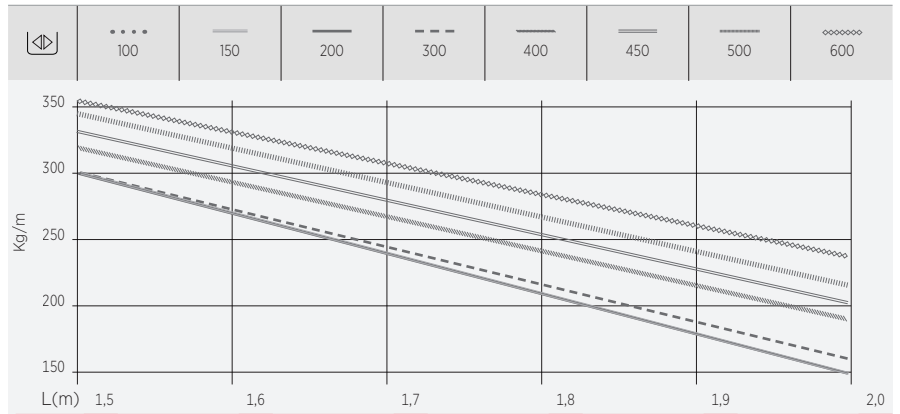

megaband®

60 85

Datos técnicos

Technical data

Données techniques

Dados técnicos

mm	mm	mm ²
60	100	3.478
	150	5.378
	200	7.278
	300	11.078
	400	14.878
	450	16.778
	500	18.678
	600	22.478
	700	26.278
	800	30.078
900	33.878	
1000	37.678	