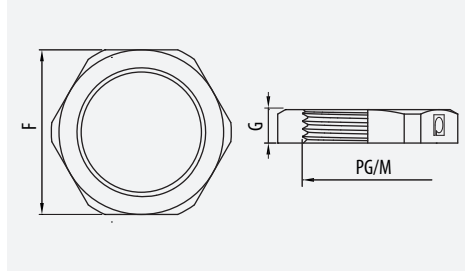

Tuerca TCP

TCP Nut

Ecrou TCP

Porca TCP

	L		RAL 7001	RAL 7035	RAL 9005	kg/u	
PG 7	5	19	40026007	40020007	40024007	0,001	100
PG 9	5	22	40026009	40020009	40024009	0,002	100
PG11	5	24	40026011	40020011	40024011	0,001	100
PG13	6	27	40026013	40020013	40024013	0,002	100
PG16	6	30	40026016	40020016	40024016	0,003	100
PG21	7	36	40026021	40020021	40024021	0,003	100
PG29	7	46	40026029	40020029	40024029	0,006	50
PG36	8	60	40026036	40020036	40024036	0,013	25
PG48	8	70	40026048	40020048	40024048	0,014	25
M12	5	18	40027120	40021120	40025120	0,001	100
M16	5	22	40027160	40021160	40025160	0,001	100
M20	6	26	40027200	40021200	40025200	0,002	100
M25	6	32	40027250	40021250	40025250	0,005	100
M32	7	41	40027320	40021320	40025320	0,005	50
M40	7	50	40027400	40021400	40025400	0,007	25
M50	8	60	40027500	40021500	40025500	0,010	25
M63	8	75	40027630	40021630	40025630	0,016	25

PA6	-25°/+105°	OK	

Tapón TPK

TPK Cap

Bouchon TPK

Tampão TPK