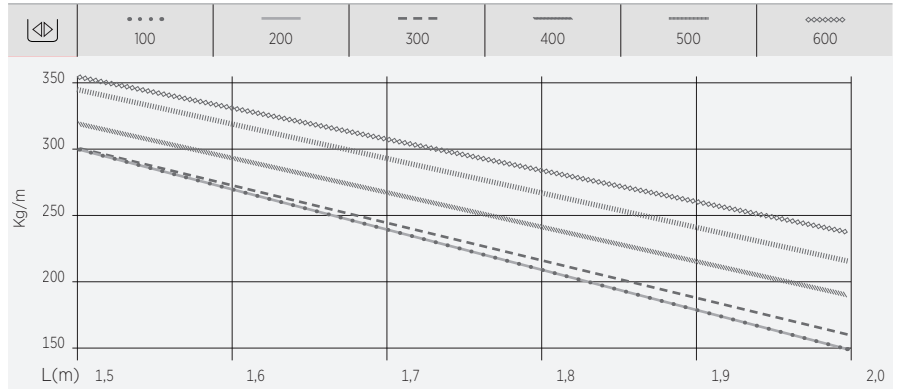

megaband®

60 85 100 120

Datos técnicos

Technical data

Données techniques

Dados técnicos

mm	mm	mm ²
60	100	3.478
	200	7.278
	300	11.078
	400	14.878
	500	18.678
	600	22.478
	700	26.278
	800	30.078
	900	33.878
1000	37.678	