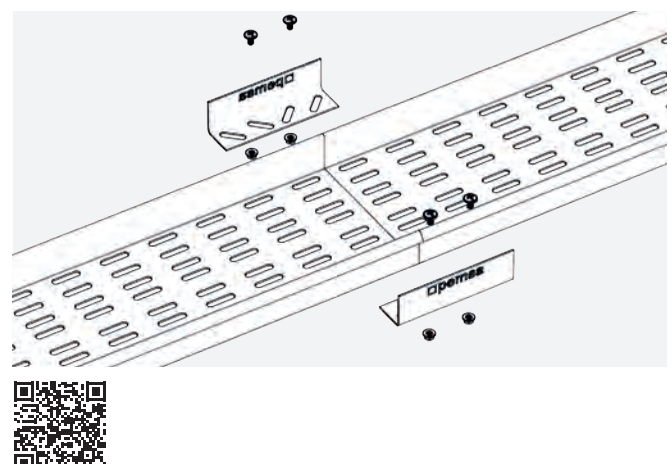

Heavy Duty perforated cable Tray

Dalle de chemin de câbles perforée et renforcée

Calha de chapa perforada reforçada

☒ 30, 50 • ☒ 100-600 • ☒ 2000-3000

☒	☒	e (mm)	☒	GC		kg/m	m ³
				GC	kg/m		
30	100	2	3000	76643110	2,692	3	
	150	2	3000	76643115	3,393	3	
	200	2	3000	76643120	4,095	3	
	100	2	2000	76663110	2,692	2	
	150	2	2000	76663115	3,393	2	
	200	2	2000	76663120	4,095	2	
50	100	2	2000	76663210	3,368	2	
	150	2	2000	76663215	4,071	2	
	200	2	2000	76663220	4,772	2	
30	300	2,5	3000	76653130	6,712	3	
	400	2,5	3000	76653140	8,440	3	
	500	2,5	3000	76653150	10,526	3	
	600	2,5	3000	76653160	12,610	3	
	300	2,5	2000	76673130	6,712	2	
	400	2,5	2000	76673140	8,441	2	
	500	2,5	2000	76673150	10,526	2	
	600	2,5	2000	76673160	12,610	2	
50	100	2	3000	76643210	3,368	3	
	150	2	3000	76643215	4,071	3	
	200	2	3000	76643220	4,772	3	
	300	2	3000	76643230	6,176	3	
	400	2	3000	76643240	7,579	3	
	500	2	3000	76643250	9,271	3	
	600	2	3000	76643260	10,963	3	
	300	2,5	3000	76653230	7,546	3	
	400	2,5	3000	76653240	9,274	3	
	500	2,5	3000	76653250	11,361	3	
	600	2,5	3000	76653260	13,444	3	
	300	2,5	2000	76673230	7,546	2	
	400	2,5	2000	76673240	9,274	2	
	500	2,5	2000	76673250	11,361	2	
600	2,5	2000	76673260	13,444	2		