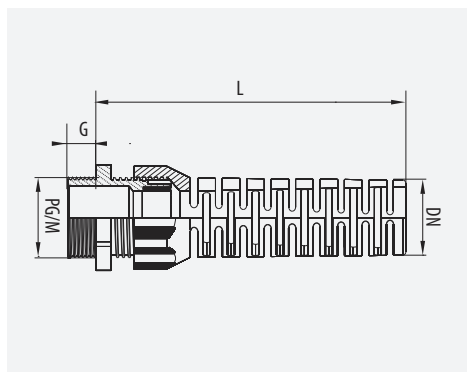

📄	Ⓜ	🔧	🛡️	🗑️
PA 6+TPV		-20°/+100°	68	OK

Prensaestopas IRIS-P FLEX

IRIS-P FLEX Cable Gland

Presse-Étoupe IRIS-P FLEX

Bucim IRIS-P FLEX

NEW

DN	🔗	G	L	🔑		RAL 7035	RAL 9005	kg/u	📦
3/6,5	PG7	57	8	15		21046007	21056007	0,004	100
4/8	PG9	70	8	19		21046009	21056009	0,007	100
5/10	PG11	81	8	22		21046011	21056011	0,011	100
6/12	PG13	89	9	24		21046013	21056013	0,014	100
10/14	PG16	107	9	27		21046016	21056016	0,021	100
13/18	PG21	124	11	33		21046021	21056021	0,034	50
3/6,5	M12	57	8	15		21047120	21057120	0,004	100
4/8	M16	70	8	19		21047160	21057160	0,008	100
5/10	M16	81	10	22		21047161	21057161	0,011	100
6/12	M20	89	10	24		21047200	21057200	0,015	100
10/14	M20	107	10	27		21047201	21057201	0,020	100
13/18	M25	124	10	33		21047250	21057250	0,035	50
3/6,5	PG7	57	15	15		21048007	21058007	0,006	100
4/8	PG9	70	15	19		21048009	21058009	0,009	100
5/10	PG11	81	15	22		21048011	21058011	0,011	100
6/12	PG13	89	15	24		21048013	21058013	0,017	100
10/14	PG16	107	15	27		21048016	21058016	0,023	100
13/18	PG21	124	15	33		21048021	21058021	0,037	50
3/6,5	M12	57	15	15		21049120	21059120	0,006	100
4/8	M16	70	15	19		21049160	21059160	0,009	100
5/10	M16	81	15	22		21049161	21059161	0,012	100
6/12	M20	89	15	24		21049200	21059200	0,016	100
10/14	M20	107	15	27		21049201	21059201	0,022	100
13/18	M25	124	15	33		21049250	21059250	0,037	50