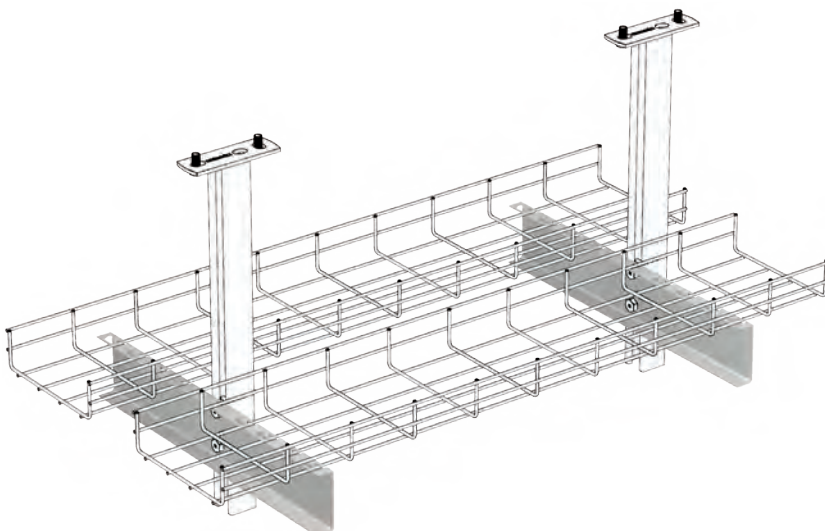

↓CTA↓ (kg)	Ⓜ	kg
	100	45
	150	80
	200	170
	300	150

	M10x35	x4			189
		x4			168

	M8x60	x2			189
	M8	x2			189

	M10x35	x2			189
		x2			168

Fijación Techo

Ceiling Rod Bracket

Fixation Plafond

Fixação Tecto