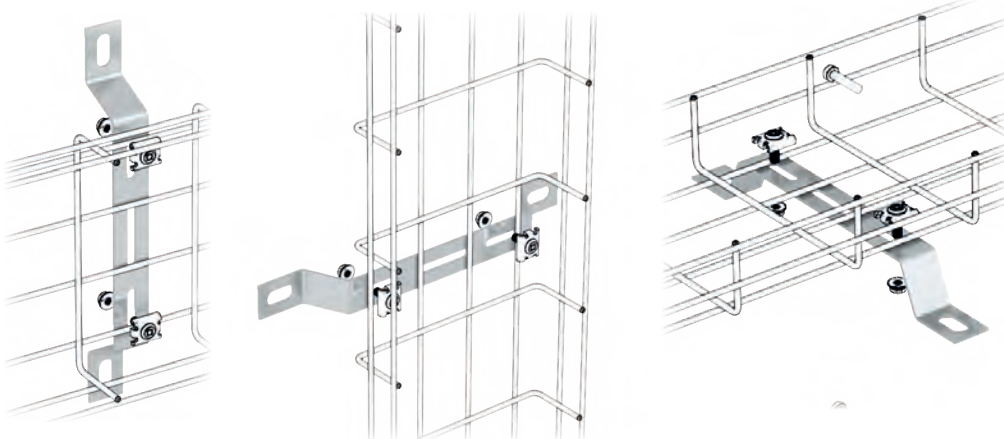

Aplicações:

- Pisos técnicos
- Instalações Comunicações
- Salas Técnicas de instalações