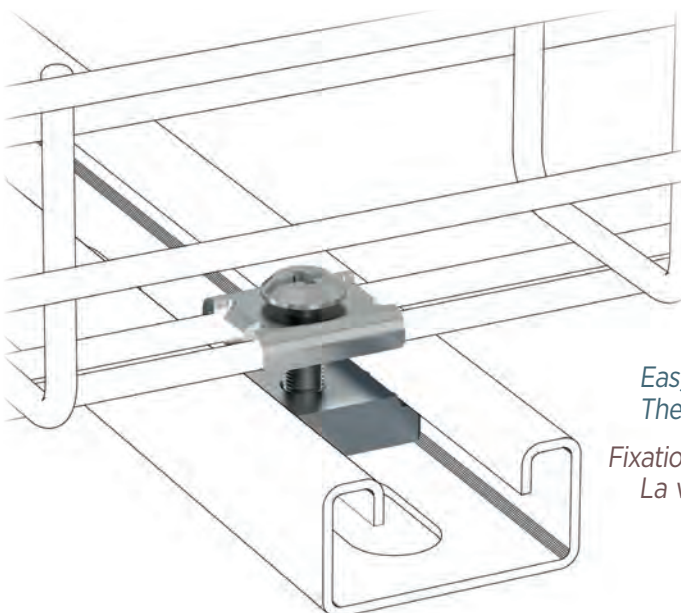

Doble varilla en base. Mejora la fijación.

Double base rods. Increase the fixation.

Double Fil pour une fixation amélioré

Base com duplo varão. Melhora a fixação

x2 +1 024

Fijación directa a cualquier soporte o estructura gracias al Kit Fijación

M6 x1 +1 024

Fijación muy fácil sobre Rail con tuerca rail.

El tornillo giratorio permite enroscar con la tuerca

Easy fixation on strut with channel nut.

The swivel screw allows to connect with the channel