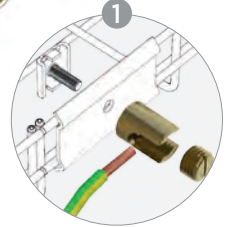

Ⓜ 030

Conexión Equipotencial
Bonding Connection
Mise à la terre
Conexão Equipotencial

Solucionado!!

Resolved

Solution

Solucionado

16 - 35 mm².
ref. 68000032
Ø max = 6,5 mm

36 - 45 mm².
ref. 68000033
Ø max = 7,5 mm