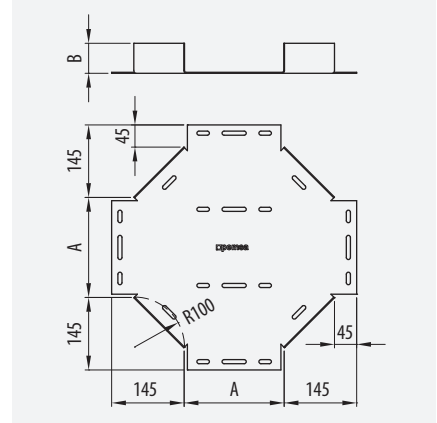

15-30-50-60 • 100-600

Φ	B	A	Ref	kg/u	U
GC	15	100	70233010	1,505	1
	15	150	70233015	2,179	1
	15	200	70233020	2,951	1
	15	300	70233030	4,738	1
	30	100	70233110	1,649	1
	30	150	70233115	2,322	1
	30	200	70233120	3,094	1
	30	300	70233130	4,882	1
	30	400	70233140	6,936	1
	30	500	70233150	9,444	1
	30	600	70233160	12,196	1
	50	100	70233210	1,841	1
	50	150	70233215	2,514	1
	50	200	70233220	3,286	1
	50	300	70233230	5,073	1
	50	400	70233240	7,128	1
	50	500	70233250	9,635	1
	50	600	70233260	12,387	1
	60	100	70233310	1,936	1
	60	150	70233315	2,611	1
	60	200	70233320	3,381	1
	60	300	70233330	5,169	1
	60	400	70233340	7,224	1
	60	500	70233350	9,731	1
60	600	70233360	12,483	1