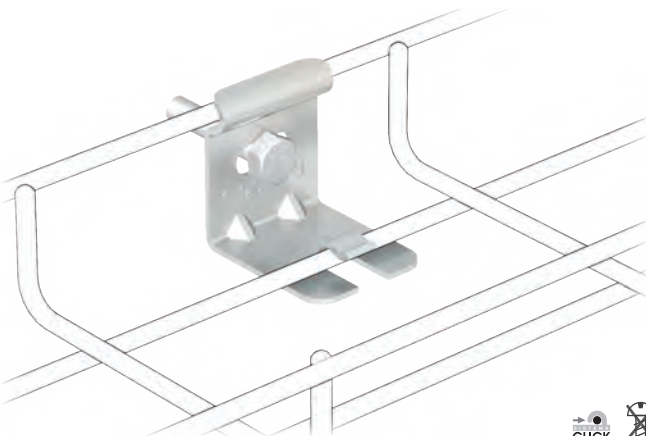

El cable se introduce lateralmente
The cable is introduced laterally
Le câble s'introduit latéralement
O cabo é introduzido lateralmente