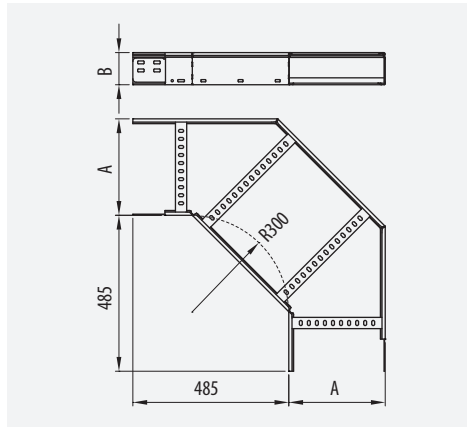

Curva 90°

90° Bend

Courbe 90°

Curva 90°

⊞	⊞	PG	GC	304	316L	kg/u	⊞
60	100	93012100	93032100	93052100	93062100	2,187	1
	150	93012150	93032150	93052150	93062150	2,411	1
	200	93012200	93032200	93052200	93062200	2,638	1
	300	93012300	93032300	93052300	93062300	3,419	1
	400	93012400	93032400	93052400	93062400	3,983	1
	450	93012450	93032450	93052450	93062450	4,258	1
	500	93012500	93032500	93052500	93062500	5,299	1
	600	93012600	93032600	93052600	93062600	6,276	1
	700		93032700	93052700	93062700	7,651	1
	800		93032800	93052800	93062800	8,355	1
85	100		93033100	93053100	93063100	2,771	1
	200		93033200	93053200	93063200	3,276	1
	300		93033300	93053300	93063300	4,168	1
	400		93033400	93053400	93063400	4,728	1
	500		93033500	93053500	93063500	6,333	1
	600		93033600	93053600	93063600	7,379	1
	700		93033700	93053700	93063700	8,825	1
	800		93033800	93053800	93063800	9,598	1
	900		93033900	93053900	93063900	10,372	1
	1000		93033990	93053990	93063990	11,146	1
100	100	93014100	93034100	93054100	93064100	3,129	1
	150	93014150	93034150	93054150	93064150	3,396	1
	200	93014200	93034200	93054200	93064200	3,665	1
	300	93014300	93034300	93054300	93064300	4,560	1
	400	93014400	93034400	93054400	93064400	5,002	1
	450	93014450	93034450	93054450	93064450	5,501	1
	500	93014500	93034500	93054500	93064500	6,958	1
	600	93014600	93034600	93054600	93064600	8,055	1
	700		93034700	93054700	93064700	9,543	1
	750	93014750	93034750	93054750	93064750	9,950	1
120	800		93034800	93054800	93064800	10,358	1
	900	93014900	93034900	93054900	93064900	11,172	1
	1000		93034990	93054990	93064990	11,990	1
	100	93015100	93035100	93055100	93065100	3,607	1
	150	93015150	93035150	93055150	93065150	3,894	1
	200	93015200	93035200	93055200	93065200	4,158	1
	300	93015300	93035300	93055300	93065300	5,124	1
	400	93015400	93035400	93055400	93065400	5,788	1
	450	93015450	93035450	93055450	93065450	6,130	1
	500	93015500	93035500	93055500	93065500	7,810	1
150	600	93015600	93035600	93055600	93065600	8,956	1
	700		93035700	93055700	93065700	10,500	1
	750	93015750	93035750	93055750	93065750	10,936	1
	800		93035800	93055800	93065800	11,371	1
	900	93015900	93035900	93055900	93065900	12,243	1
	1000		93035990	93055990	93065990	13,115	1
	100	93016100	93036100			4,300	1
	150	93016150	93036150			4,632	1
	200	93016200	93036200			4,946	1
	300	93016300	93036300			5,955	1
400	93016400	93036400			6,688	1	
450	93016450	93036450			7,075	1	
500	93016500	93036500			9,035	1	
600	93016600	93036600			10,217	1	
700		93036700			11,669	1	
750	93016750	93036750			11,800	1	
800		93036800			12,729	1	
900	93016900	93036900			13,673	1	
1000		93036990			14,617	1