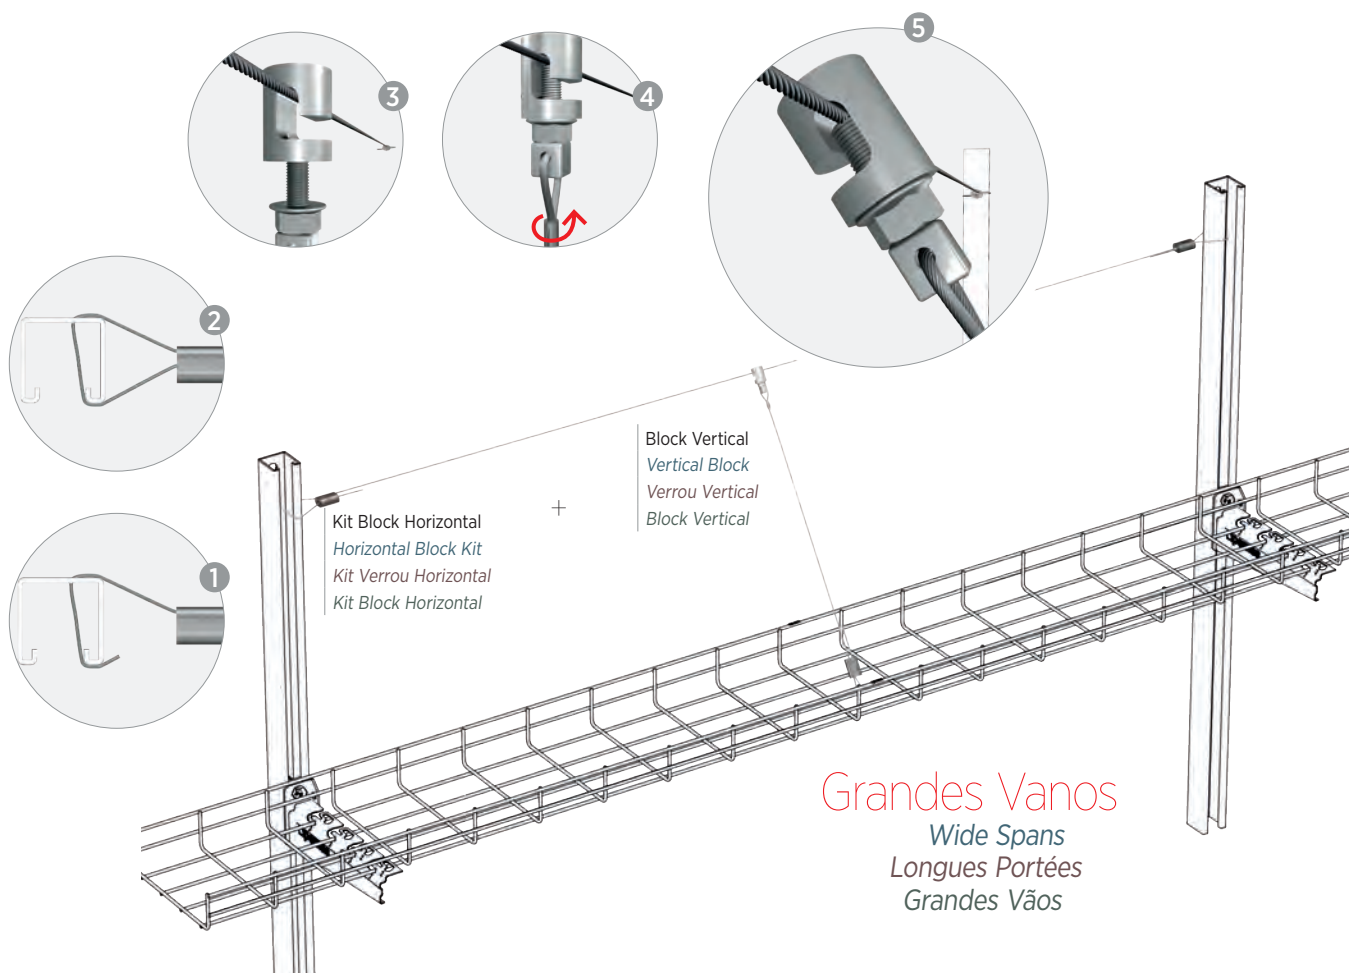

Recomendaciones / Recommendations

- No usar para cargas fuera del rango definido para el producto
- No exceder la Carga de trabajo Admisible del producto
- No usar sobre un cable de acero con recubrimiento
- No aplicar pintura o cualquier otro recubrimiento
- No aplicar lubricantes
- No usar para soportar cargas dinámicas o en movimiento
- Mantener el producto limpio y libre de suciedad

- Eliminar cualquier extremo dañado del cable antes de introducir el cable en el Block
- No usar en atmósferas con presencia de Cloro
- Uso recomendado en ambientes secos y de interior
- Do not use for loads outside the stated range of the product
- Do not exceed the safe working load of the product

- Do not use on coated wire rope
- Do not apply paint or other coating
- Do not apply lubricant
- Do not use for lifting or dynamic loads
- Keep the product clean and free from dirt
- Remove damaged cable end prior to inserting into Block
- Do not use in chlorinated atmospheres
- Recommended for use in dry, indoor applications

No superar las cargas máximas de trabajo establecidas / Do not exceed the safe working load stated