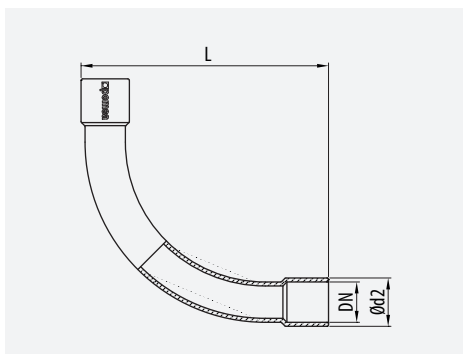

Curva 90° RPVC

90° RPVC Bend

Coude 90° RPVC

Curva 90° RPVC

DN	G	L	RAL 7035	kg/U	
DN16	19	70	55017016	0,009	25
DN20	23	90	55017020	0,013	25
DN25	29	120	55017025	0,023	25
DN32	36	150	55017032	0,044	10

	PVC		-5/+60°	44	OK