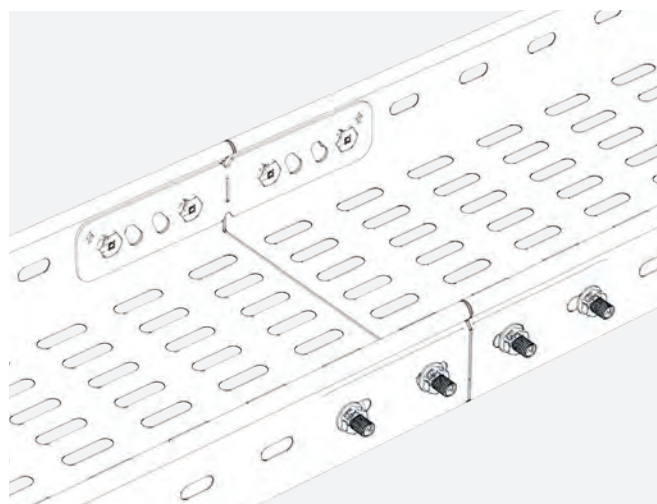

inducanal®

INOX

Bandeja ciega

Metal solid cable tray

Dalle de chemin de câble pleine

Caminho de cabos não perfurado

☒ 60 • ☒ 100-600 • ✍ 3000

☒	☒	304	316L	kg/m	☒
35	100				24
	150 - 200 - 300				12
60	60				24
	100	76552100	76562100	0,949	24
	150	76552150	76562150	1,147	12
	200	76552200	76562200	1,345	12
	300	76552300	76562300	2,093	6
	400	76552400	76562400	2,572	6
	500	76552500	76562500	3,550	6
600	76552600	76562600	4,116	6	
85	200 - 300 - 400 - 500 - 600				6
100	100				12
	200 - 300 - 400 - 500 - 600				6
60		93960002	93960002	+ 066	