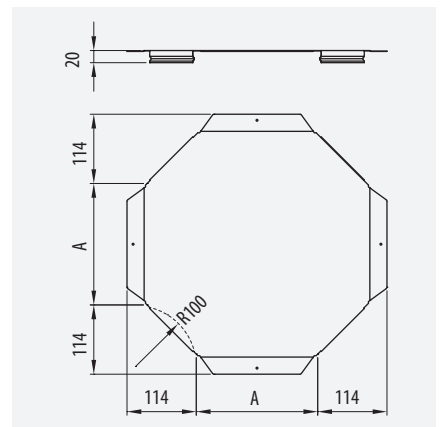

□ • ⊕ 35-60-85-100 • ⊞ 100-600				
⊕	A	Ref	kg/u	⊞
316L	100	73064100	0,287	1
	150	73064150	0,426	1
	200	73064200	0,584	1
	300	73064300	0,961	1
	400	73064400	1,416	1
	500	73064500	1,949	1
600	73064600	2,559	1