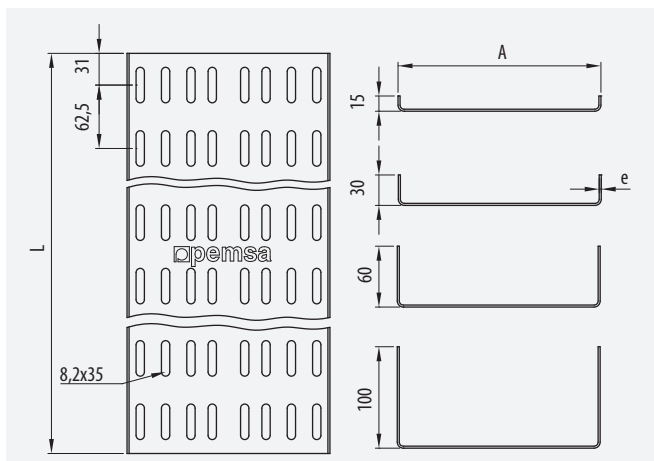

pemsa^{band}®

PQU

Bandeja de Chapa perforada reforzada

Heavy Duty perforated cable Tray

Dalle de chemin de câbles perforée et renforcée

Calha de chapa perfurada reforçada

☒ 15, 30, 50, 60 • ☒ 100-600 • ☒ 2000-3000

☒	☒	e (mm)	☒	GC	kg/m	☒ m
15	100	2	3000	76603010	1,761	3
	150	2	3000	76603015	2,463	3
	200	2	3000	76603020	3,164	3
	300	2	3000	76603030	4,568	3
	50	2	2000	76623005	1,127	2
	100	2	2000	76623010	1,761	2
	150	2	2000	76623015	2,463	2
	200	2	2000	76623020	3,164	2
30	300	2	2000	76623030	4,568	2
	50	2	3000	76603105	1,633	3
	100	2	3000	76603110	2,277	3
	150	2	3000	76603115	2,979	3
	200	2	3000	76603120	3,680	3
	300	2	3000	76603130	5,075	3
	400	2	3000	76603140	6,478	3
	500	2	3000	76603150	8,171	3
50	600	2	3000	76603160	9,863	3
	50	2	3000	76603205	2,281	3
60	100	2	3000	76603210	3,293	3
	150	2	3000	76603215	3,994	3
	200	2	3000	76603220	4,696	3
	300	2	3000	76603230	6,091	3
	400	2	3000	76603240	7,494	3
	500	2	3000	76603250	9,186	3
	600	2	3000	76603260	10,878	3
	300	2,5	3000	76613230	7,546	3
400	2,5	3000	76613240	9,274	3	
500	2,5	3000	76613250	11,360	3	
600	2,5	3000	76613260	13,444	3	

Otras medidas o formatos consultar / Please consult for other sizes / Autre dimensions ou formats, consulter / Consultar outras medidas ou formatos