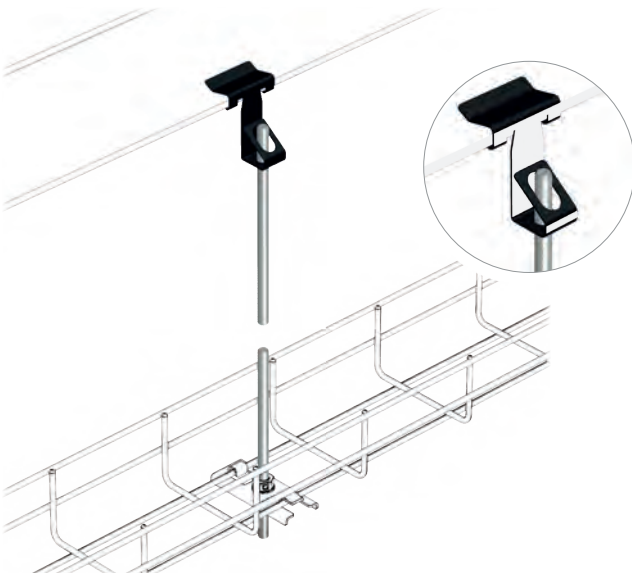

Vertical Angle Hanger

Griffe verticale de suspension

Garra Vertical de Suspensão

A	Ref	kg/u	📦
1,5 / 5	68000731	0,041	100
4.0 / 10	68000732	0,041	100

↓CTA↓ (kg) 65

Rail 41x21

Light Duty Channel 41x21

Rail 41x21