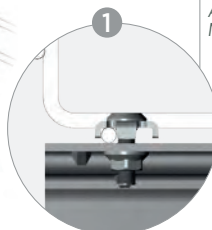

Ajuste preciso
Máxima resistencia
Precise fitting
Maximun resistance
Ajustement précis pour
Maxi résistance
Ajuste preciso
Máxima resistência

					144
100-150	1	1	1	1	E90
200-400	2	2	2	2	
500-600	3	3	3	3	

Producto para instalación de Resistencia al fuego E90

Product for E90 Fire Resistance assemblies

Produit pour Installation résistante au feu

Produto para instalação de Resistência ao fogo E90