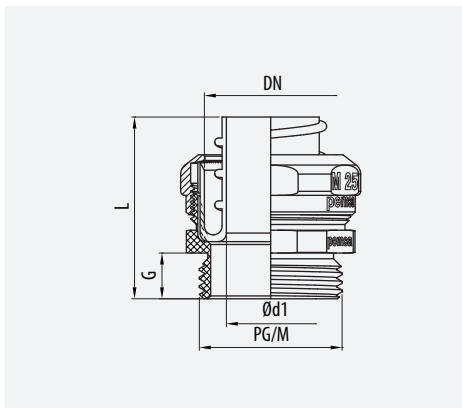

DN	Symbol	Ød1	G	L	Key	LN	kg/u	Box
DN 7	PG 7	7,5	5	24	18	37020007	0,012	100
DN 9	PG 9	9,3	6	25	20	37020009	0,016	100
DN11	PG11	12,1	6,5	26,1	24	37020011	0,021	100
DN13	PG13	13,6	6	26,1	26	37020013	0,024	50
DN16	PG16	15,5	8,5	31,8	28	37020016	0,029	50
DN21	PG21	20,2	8	33,5	34	37020021	0,045	25
DN29	PG29	26,7	9,5	36,3	45	37020029	0,087	20
DN36	PG36	34,8	10	41	56	37020036	0,173	10
DN48	PG48	45,0	15	54,8	70	37020048	0,299	5
DN 7	M12	7,5	5	24	18	37021120	0,012	100
DN 9	M16	9,3	6	25	20	37021160	0,016	100
DN11	M20	12,1	6,5	26,1	24	37021200	0,021	100
DN13	M20	13,6	7	27,1	26	37021201	0,025	50
DN16	M25	15,5	8	31,8	28	37021250	0,029	50
DN21	M32	20,2	8	33,5	34	37021320	0,045	25
DN29	M40	26,7	8	36,3	45	37021400	0,084	20
DN36	M50	34,8	9	41	56	37021500	0,167	10
DN48	M63	45,0	14	54,8	70	37021630	0,289	5

Material	LATNIQ	Temperature	-25/+90°	IP	54	RoHS	OK