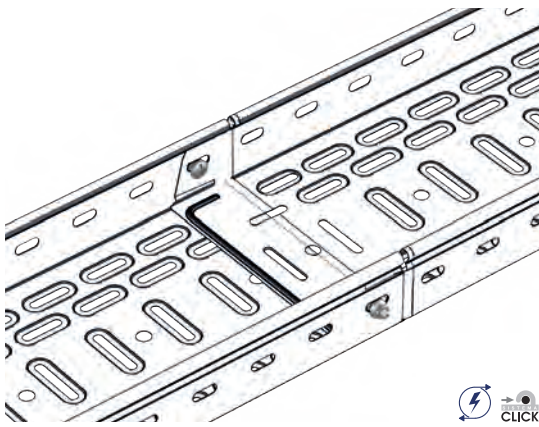

60-200		2
	300-400		2+1
	500-600		2+2

Rápido!!

Quick
Rapide
Rapido

Sistema Click de Unión
Montaje Rápido
Click System.
Quick Assembly
Système click éclipse
Montage Rapide
Sistema Click
Montagem Rápida