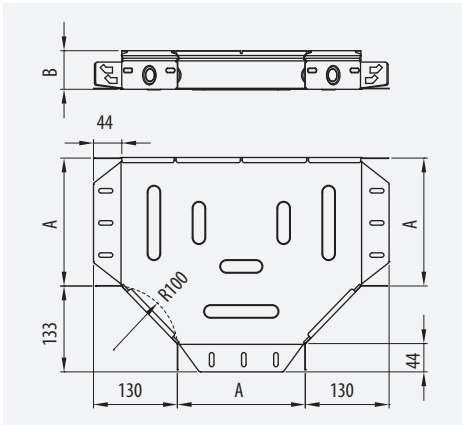

T Click
Tee Click
T Click
T Click