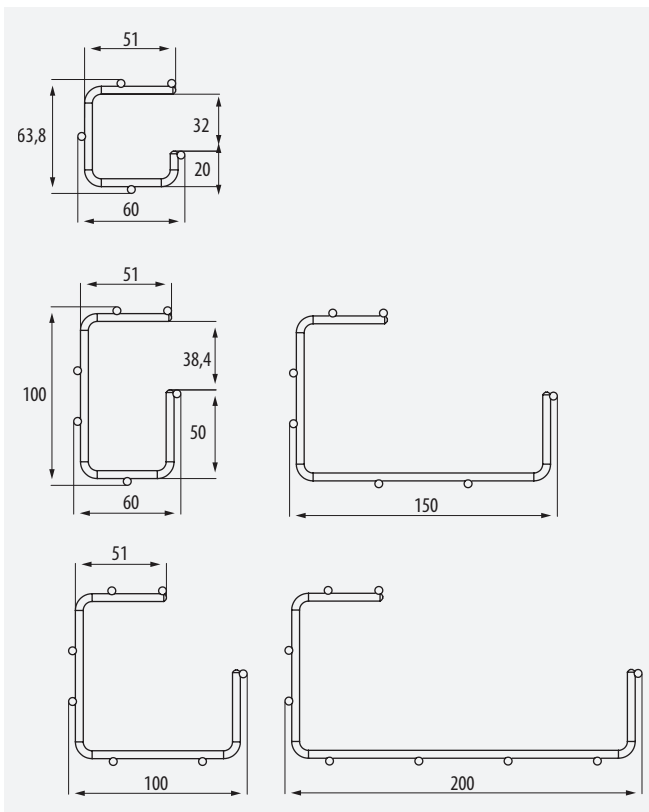

☒	☒	EZ	BC	GC	C8	kg/m	Ⓢ
60	60	60613206	60623206	60633206	60683206	0,844	24
100	60	60613306	60623306	60633306	60683306	1,061	24
	100	60613310	60623310	60633310	60683310	1,256	12
	150	60613315	60623315	60633315	60683315	1,363	6
	200	60613320	60623320	60633320	60683320	1,692	6