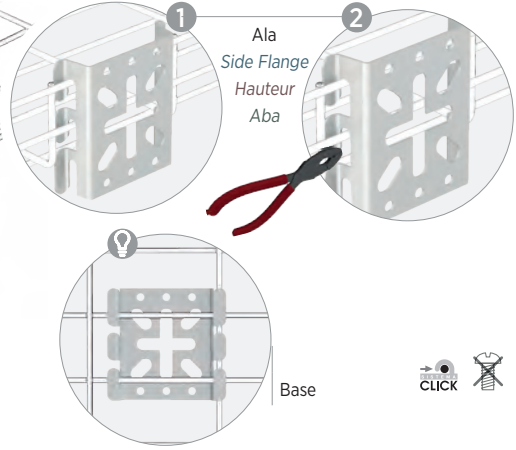

Support Brides

Suporte Abraçadeiras

• 35-60-100-150 • 60-600			
Ref	kg/u		
68000010	0,009	20	

- Multiples Aplicaciones:
- Luminarias
 - Emergencias
 - Cajas
 - Router
 - Sensores
 - Detectores

- Multiple Applications:
- Lamps
 - Emergency lighting
 - Boxes
 - Router
 - Sensors
 - Detectors