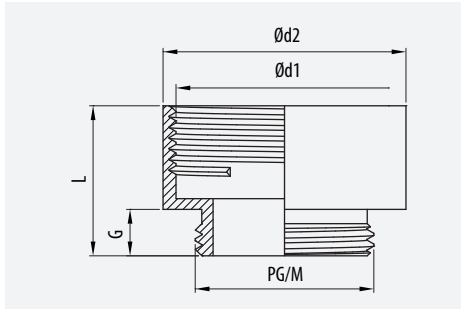

Ampliación E-MS

E-MS Enlarger

Amplificateur EM-S

Ampliação EM-S

PG	Ød1	Ød2	G	L	LN	kg/u	u
PG 7	PG 9	17	5,0	15,0	42020709	0,007	100
PG 9	PG11	20	6,0	16,5	42020911	0,009	100
PG 9	PG13	22	6,0	17,5	42020913	0,010	100
PG11	PG13	22	6,0	17,5	42021113	0,012	100
PG11	PG16	24	6,0	18,5	42021116	0,013	100
PG13	PG16	24	6,5	19,0	42021316	0,012	100
PG16	PG21	30	6,5	21,0	42021621	0,024	50
PG21	PG29	39	7,0	23,0	42022129	0,038	50
PG29	PG36	50	8,0	28,0	42022936	0,077	25
M12	M16	18	5,0	15,0	42051216	0,010	100
M16	M20	22	6,0	17,5	42051620	0,010	100
M20	M25	27	6,5	19,0	42052025	0,020	50
M25	M32	34	8,0	20,5	42052532	0,030	50
M32	M40	42	7,0	23,0	42053240	0,050	25
M40	M50	53	9,0	31,0	42054050	0,160	10
M50	M63	65	9,5	24,0	42055063	0,160	10

LN	Temp	OK
LN	-45°/+150°	OK