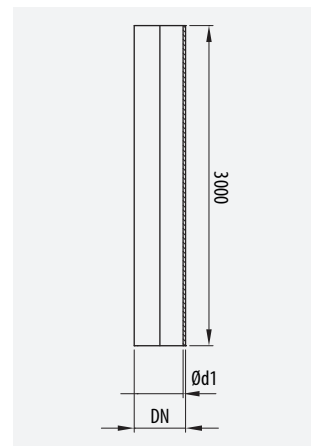

Tubo Rígido RLGC Galvanizado en Caliente

RLGC Hot Dip Galvanised Conduit

Conduit Rigide RLGC Galvanisation á Chaud MRL5557

Tubo Galvanizado a Quente RLGC

DN	Ød1	Ød2	GC	kg/m	
DN16	14,0	16	13040116	0,428	30
DN20	18,0	20	13040120	0,536	30
DN25	22,6	25	13040125	0,674	30
DN32	29,6	32	13040132	1,036	21
DN40	37,6	40	13040140	1,296	15
DN50	47,6	50	13040150	1,885	15
DN63	60,6	63	13040163	2,559	15

AC	4457	4 (1250N)	4 (6J)	5 (-45°)/ 7 (+400°)	54	OK