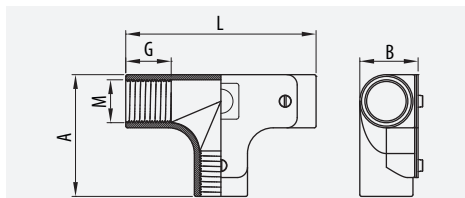

Derivación TR

TR Tee

T de dérivation TR

Derivação TR

DN		G	L	A	B	AL	kg/u	
DN16	M16	20,0	96	61	30,5	55080016	0,073	10
DN20	M20	21,5	96	61	30,5	55080020	0,127	10
DN25	M25	26,5	111	71	35,5	55080025	0,221	8
DN32	M32	32,0	146	96	51,5	55080032	0,920	2
DN40	M40	33,5	146	96	51,5	55080040	0,688	2
DN50	M50	43,5	183	120	61,5	55080050	1,155	1