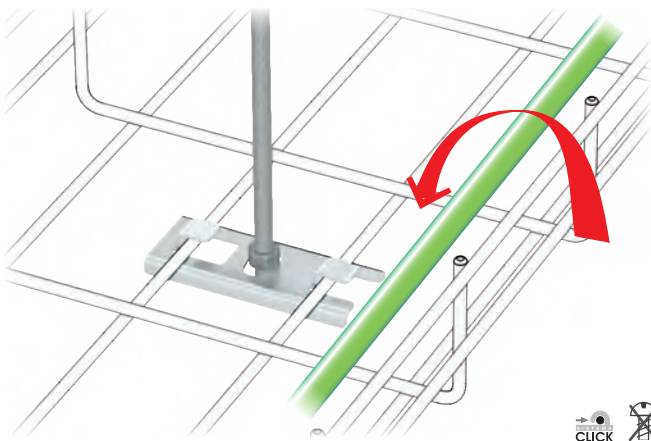

Clip Fijación Rail

Strut Clip

Fixation Rapide Click Rail 41

Clip Fixação Perfil

┌ ┐ • ⊕ 35-60-100-150 • ⊕ 100-600			
⊕	Ref	kg/u	⊠
316L	67060050	0,008	100

click

click

click