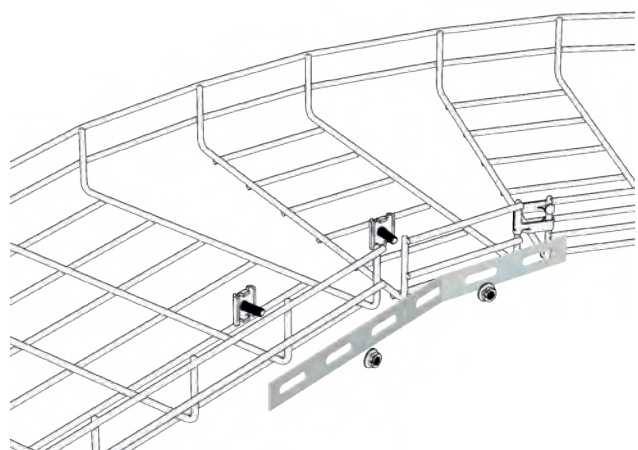

Facilita la creación de curvas
Facilitates the making of curves
Facilité de création de courbe
Facilita a criação de curvas

100-200	4	4	2
300	6	6	2+1
400-600	8	8	2+2

Polivalente!!

Versatile
Polyvalent
Polivalente