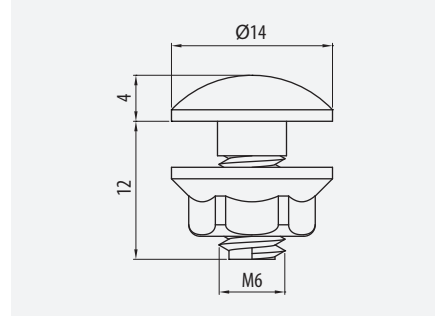

35-60-85-100 • 60-600

Ⓢ	M	Ref	kg/u	📦
EZ	M6x12+M6	67010093	0,008	100
GC	M6x12+M6	67030093	0,009	100

utilizar también:

also use:

A utiliser également:

usar também:

188

35-60-85-100 • 60-600

	M	Ref 1	Ref 2	kg/u	📦
GC	M6x20+M6	67030100	64030059	0,010	100
	M8x20+M8	67030094	64030059	0,018	100