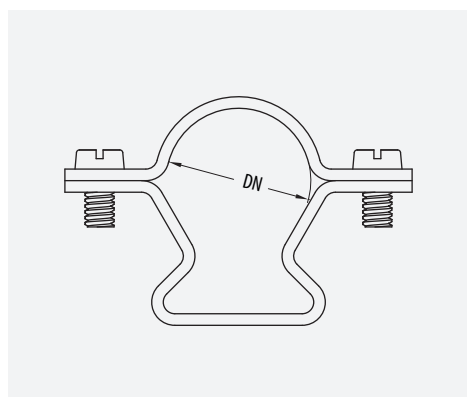

Abrazadera Pie RAL

RAL Stand Off Clamp

Collier de Fixation RAL

Abraçadeira Pé RAL