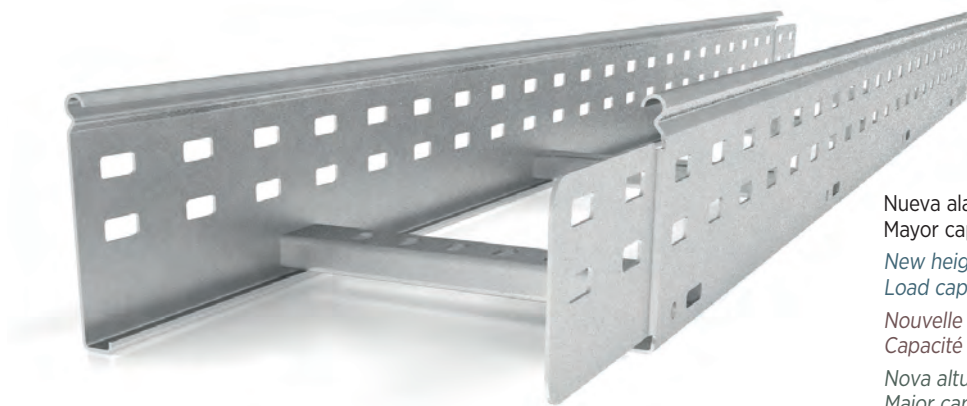

NEW

megaband®

150

Nueva ala.
Mayor capacidad de carga

*New height.
Load capacity increased*

*Nouvelle hauteur.
Capacité de charge supérieure*

*Nova altura.
Maior capacidade de carga*

☎ 📄 094