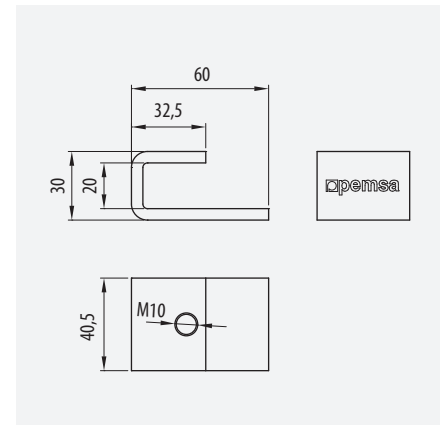

Angle Tray Fastener

Etrier d'angle

Fixação Angular

Ⓢ	Ref	kg/m	Ⓢ
EZ	67010051	0,177	10
BC	67020051	0,177	10

Ajuste perfecto a la viga!!

Perfect fitting to the beam
Ajustement parfait sur poutre et IPN
Ajuste perfeito a viga