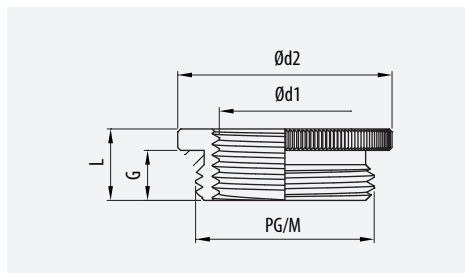

Reducción R-H

R-H Reducer

Réducteur R-H

Redução R-H

			G	L	LN	kg/u	
M16	M12	18	6,0	8,5	42001612	0,010	100
M20	M12	24	6,5	9,0	42002012	0,020	100
M20	M16	24	6,5	9,0	42002016	0,020	100
M25	M16	30	7,0	10,0	42002516	0,030	50
M25	M20	30	7,0	10,0	42002520	0,020	50
M32	M20	39	8,0	11,5	42003220	0,050	50
M32	M25	39	8,0	11,5	42003225	0,030	50
M40	M25	43	8,0	11,5	42004025	0,080	25
M40	M32	43	9,0	12,5	42004032	0,040	25
M50	M32	57	10,0	14,0	42005032	0,120	10
M63	M40	64	10,0	14,0	42006340	0,210	10
M63	M50	64	10,0	14,0	42006350	0,120	10

LN	-45°/+150°	OK