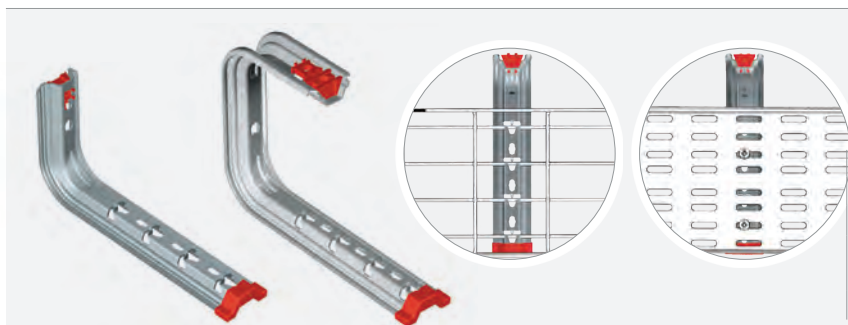

IDEA Universal Omega Splus

Compatibles con todas las bandejas
Compatible with all trays
Compatible avec tous les chemins
de câbles
Compatível com todas as calhas

ⓘ ⓘ142