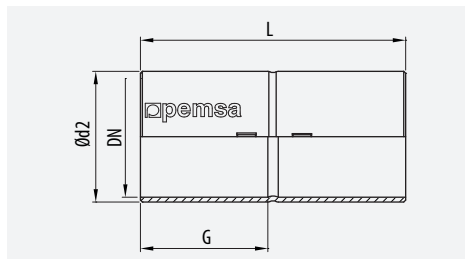

Manguito RINOX

RINOX Coupler

Manchon RINOX

União RINOX