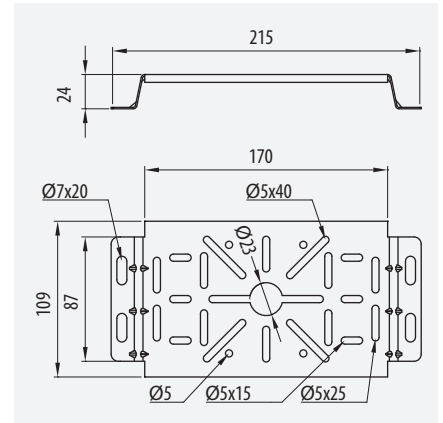

• 35-60-85-100 • 60-600

Ⓢ	Ref	kg/u	Ⓢ
PG	70420911	0,179	10
GC	70430911	0,197	10