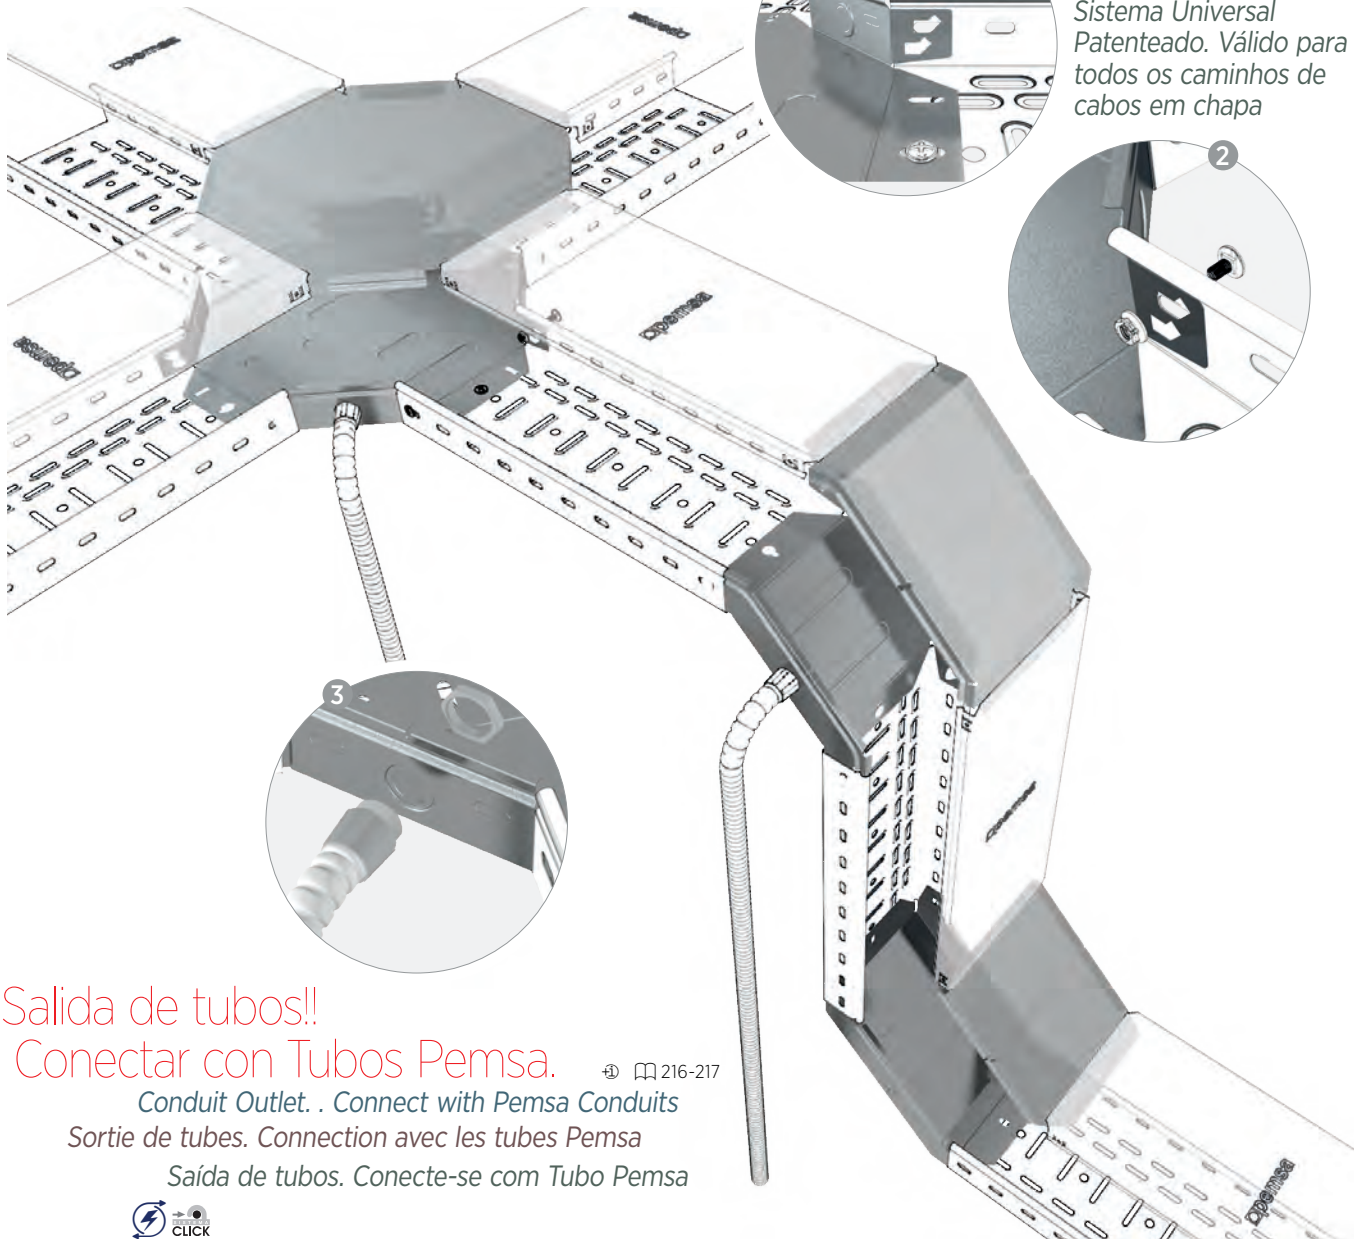

**Salida de tubos!!
Conectar con Tubos Pemsa.**

Conduit Outlet. . Connect with Pemsa Conduits
Sortie de tubes. Connection avec les tubes Pemsa
Saída de tubos. Conecte-se com Tubo Pemsa

216-217