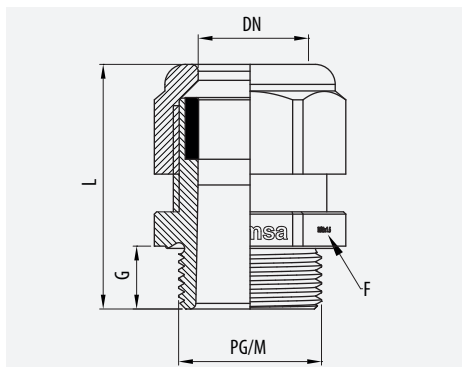

⌀	⌀	G	L	⌀	RAL 7035	RAL 9005	RAL 7001	kg/u	⌀
5	PG13	9	38	24	21940013	21950013	21960013	0,012	50
5	PG16	9	42	27	21940016	21950016	21960016	0,015	50
5	PG21	11	49	33	21940021	21950021	21960021	0,025	50
5	M20	10	39	24	21941200	21951200	21961200	0,012	50
5	M25	10	48	33	21941250	21951250	21961250	0,025	50

PA 6+TPV	-20°/+100°	65	OK