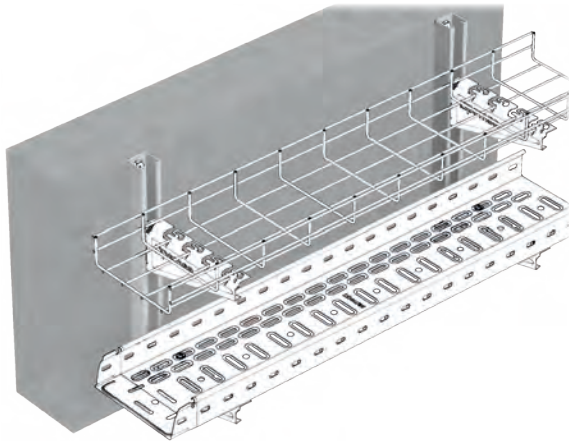

M10x35	x2	⊕	📖	189
		x2	⊕	📖	168
		x1	⊕	📖	166