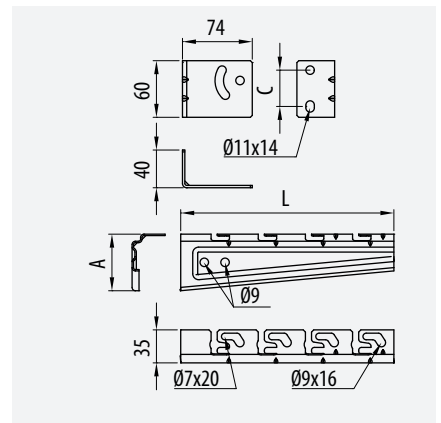

Adecuado para Bóvedas de Tuneles

Suitable for vaults of tunnels.
 Approprié aux Voûtes de Tunnels
 Adequado para Abóbadas em Tuneis

Soporte 60
Side Support 60
Support 60
Soporte 60

⊕ 60 • ⊞ 60-100-150

Ⓢ	Ref	kg/u	⊞
EZ	62011060	0,042	25
BC	62021060	0,042	25
GC	62031060	0,044	25
C8	62081060	0,044	25
316L	62061060	0,042	25