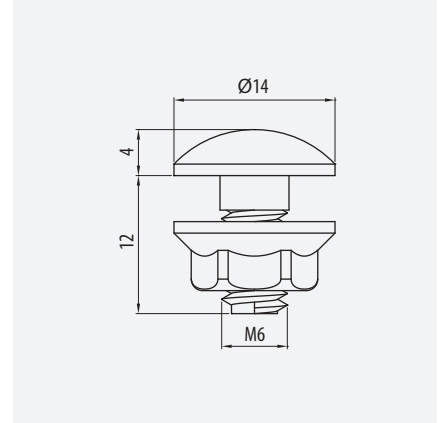

• 10,15,30 • 50-600

Ⓢ	M	Ref	kg/u	Ⓢ
EZ	M6	67010093	0,008	100
GC	M6	67030093	0,009	100

• 10,15,30 • 50-600

Ⓢ		Ref 1	Ref 2	Ⓢ
316L	M6x12+M20	67060099	64060059	100