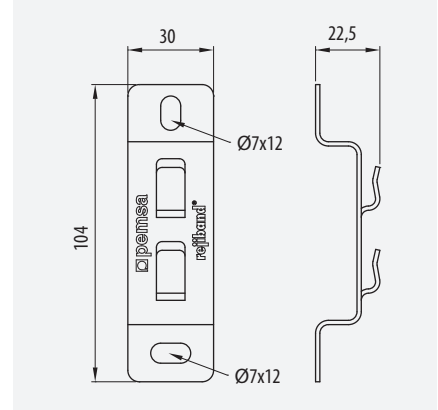

↓CTA↓ (kg) 25

Soporte Ligero Pared
Light Duty Wall Support
Support Mural Charge Légère
Soporte Ligeiro de Parede

⊕ 35-60 • ⊞ 60-100

Ⓢ	Ref	kg/u	⊞
EZ	62016021	0,055	25
BC	62026021	0,055	25
GC	62036021	0,055	25
C8	62086021	0,055	25