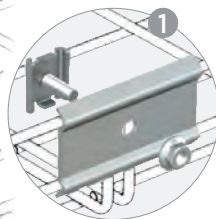

Excelente Ajuste
Máximos valores de carga
Great fitting Maximun load values
Ajustement pour Charge Lourde
Excelente Ajuste
Valores de carga máximos

60-200	2	2	2	0
300-400	2	2	2	1
400-600	2	2	2	2

*Base

Continuidad eléctrica según norma
Electrical Continuity guaranteed
Continuité Electrique selon la Norme
Continuidade electrica em conformidade com a norma