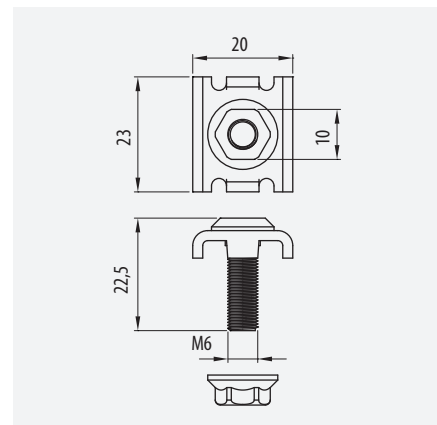

L · ⊕ 35-60-100-150 · ⊕ 60-600				
Ⓢ	L	Ref	kg/u	Ⓢ
EZ	20	64010060	0,019	50
BC	20	64020060	0,019	50
GC	20	64030060	0,019	50
	30	64030160	0,020	50
C8	20	64080060	0,019	50
316L	20	64060060	0,019	50