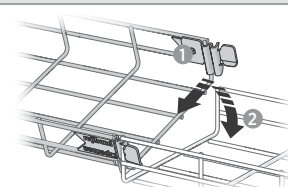

Bandeja de Rejilla Sistema Click rápido

Rapid Click Wire Mesh Tray System

Chemins de Câbles Système Click Rapide

Calha de varão Sistema Click união rápida

60, 100 • 60-600 • 3000

IEC
61537

⊞	⊞	EZ	BC	kg/m	⊞
60	60	60512060	60522060	0,564	24
	100	60512100	60522100	0,799	24
	150	60512150	60522150	1,022	24
	200	60512200	60522200	1,326	18
	300	60512300	60522300	2,091	12
	400	60512400	60522400	2,565	6
	450	60512450	60522450	2,642	6
	500	60512500	60522500	3,014	6
100	600	60512600	60522600	3,468	6
	100	60513100	60523100	1,365	12
	150	60513150	60523150	1,454	6
	200	60513200	60523200	2,132	6
	300	60513300	60523300	2,596	6
	400	60513400	60523400	3,082	6
	450	60513450	60523450	3,208	6
	500	60513500	60523500	3,547	6
600	60513600	60523600	4,011	6	

Ahorro en Tiempo
Instalación y
Mano de obra

Time and
Labour
Cost Saving

Gain de temps &
de main d'oeuvre,
installation rapide

Poupança
de tempo de
Instalação
e Mão de obra

Montaje / Assembly / Assamblage / Montagem

Vertical

Basculante/Swivel / basculant / basculante