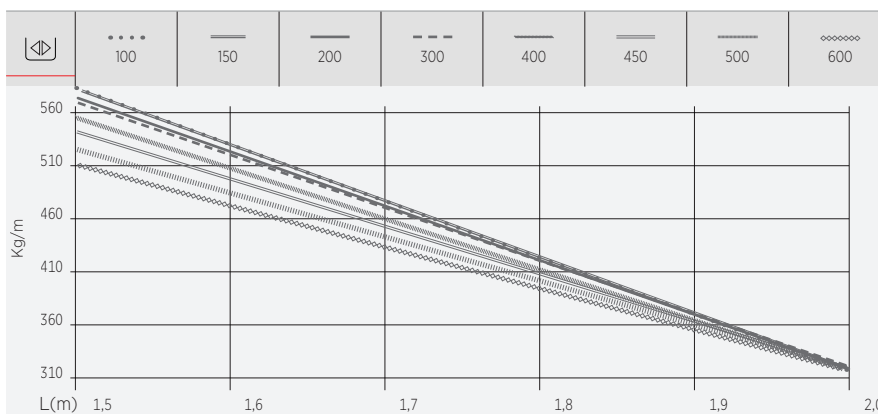

mm	mm	mm²
150	100	12.028
	150	18.453
	200	24.878
	300	37.728
	400	50.578
	450	57.003
	500	63.428
	600	76.278
	700	89.128
	750	95.553
800	101.978	
900	114.828	
1000	127.678