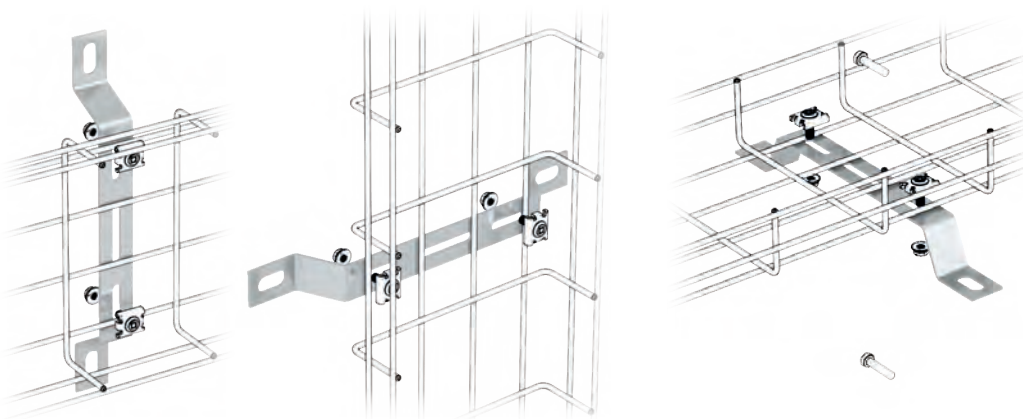

☐	☐	
100 - 300	1	Ⓜ 044
400 - 600	2	

Montaje Rail 41x41 y 41x21
 Assembly on strut 41x41 and 41x21
 Montage Rail 41x41 e 41x21
 Montagem em Perfil 41x41 e 41x21

Rápido y Seguro!!

Fast and Safe
 Rapide et Efficace
 Rápido e Seguro