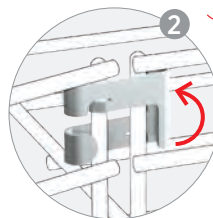

Rápido!!

Fast Rapide!! Rápido!!

Sin herramientas!!

No tools
Sans outils
Sem ferramentas