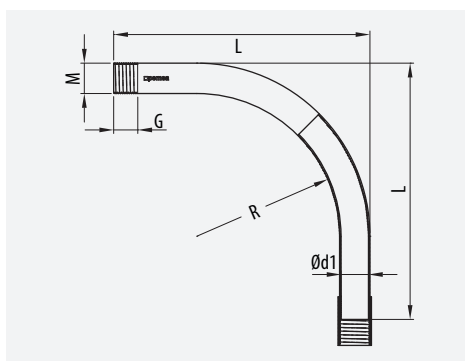

📄	Ⓜ	IEC 61386	⚡	🔧	🔥	🛡️	🗑️
AC	5557	5 (4000N)	5 (20J)	5 (-45°)/ 7 (+400°)	54	OK	

Curva 90° RRG

90° RRG Bend

Courbe 90° RRG

Curva 90° RRG

DN	🔩	Ød1	R mm	G	L	GC	kg/u	📦
16	M16	13,2	50	12	140	55014116	0,167	15
20	M20	16,8	60	12	160	55014120	0,213	25
25	M25	21,8	60	15	190	55014125	0,308	25
32	M32	28,8	80	18	245	55014132	0,469	20
40	M40	36,8	100	20	290	55014140	0,866	15
50	M50	46,8	120	20	360	55014150	1,361	5
63	M63	59,4	200	20	450	55014163	2,500	3