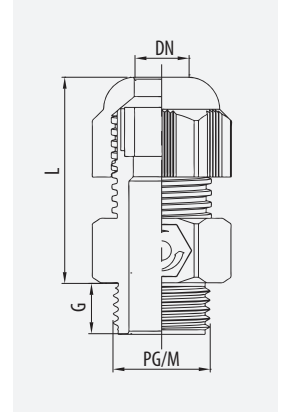

Prensaestopas IRIS-P AIR

IRIS-P AIR Cable Gland

Presse-Étoupe IRIS-P AIR

Bucim IRIS-P AIR

DN	⌘	H	G	🔑	aire l/h	agua mbar	7035	9005	📦
4/8	PG7	29	8	19	70	0,1	21012007	21022007	100
4/8	PG9	33	8	19	70	0,1	21012009	21022009	50
4/6,5	M12	29	8	19	70	0,1	21013120	21023120	100
4/8	M16	33	8	19	70	0,1	21013160	21023160	50
5/10	M16	34	10	22	70	0,1	21013161	21023161	50

📄	Ⓜ	🌡️	⬆️	🛡️	🚫
	PA6+TPV	-20°/+100°	150°	65	OK