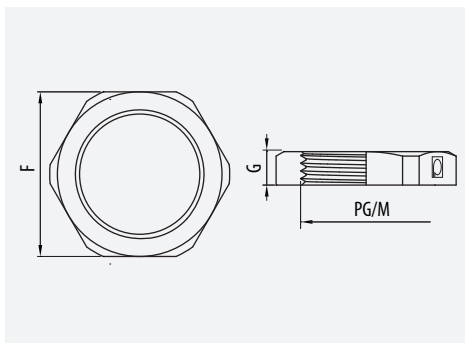

Tuerca TCP

TCP Nut

Ecrou TCP

Porca TCP

	G		RAL 7001	RAL 7035	RAL 9005	kg/u	
PG 7	5	19	40026007	40020007	40024007	0,001	100
PG 9	5	22	40026009	40020009	40024009	0,002	100
PG11	5	24	40026011	40020011	40024011	0,001	100
PG13	6	27	40026013	40020013	40024013	0,002	100
PG16	6	30	40026016	40020016	40024016	0,003	100
PG21	7	36	40026021	40020021	40024021	0,003	100
PG29	7	46	40026029	40020029	40024029	0,006	50
PG36	8	60	40026036	40020036	40024036	0,013	25
PG48	8	70	40026048	40020048	40024048	0,014	25
M12	5	18	40027120	40021120	40025120	0,001	100
M16	5	22	40027160	40021160	40025160	0,001	100
M20	6	26	40027200	40021200	40025200	0,002	100
M25	6	32	40027250	40021250	40025250	0,005	100
M32	7	41	40027320	40021320	40025320	0,005	50
M40	7	50	40027400	40021400	40025400	0,007	25
M50	8	60	40027500	40021500	40025500	0,010	25
M63	8	75	40027630	40021630	40025630	0,016	25

PA6		-25/+100°	OK