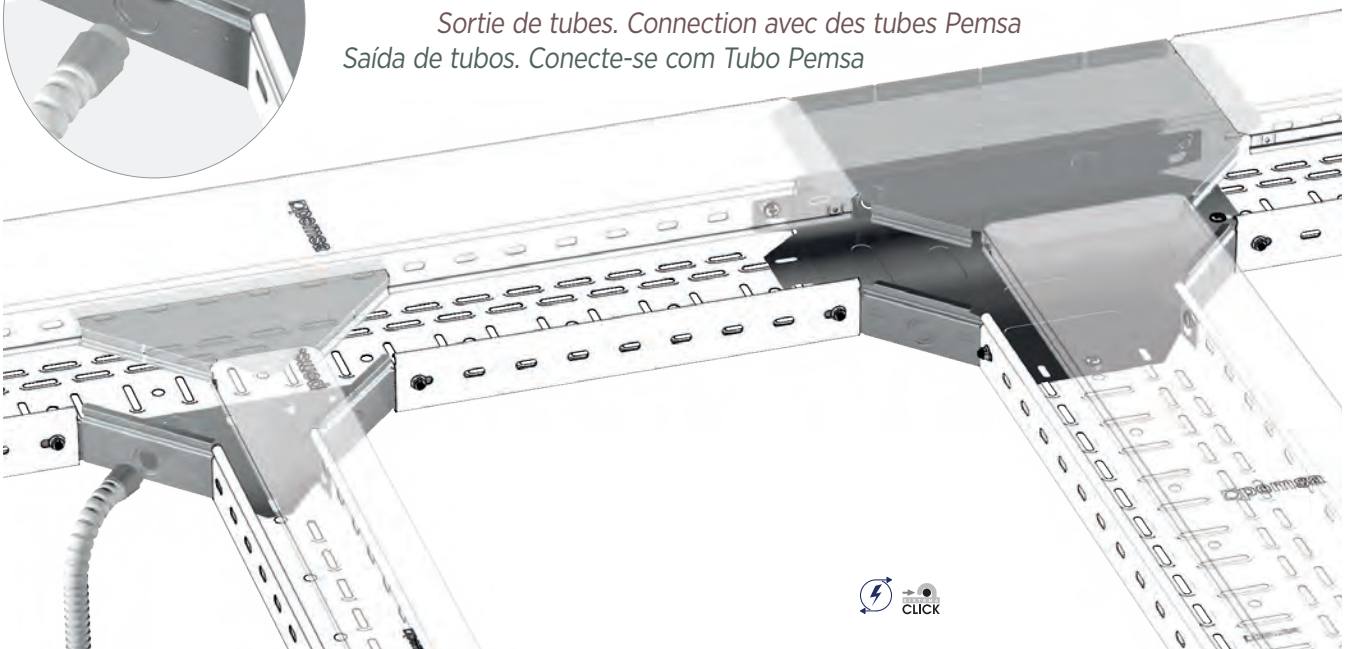

Salida de tubos!!

Conectar con Tubos Pemsa.

021 216-217

Conduit Outlet. Connect with Pemsa Conduits

Sortie de tubes. Connection avec des tubes Pemsa

Saída de tubos. Conecte-se com Tubo Pemsa