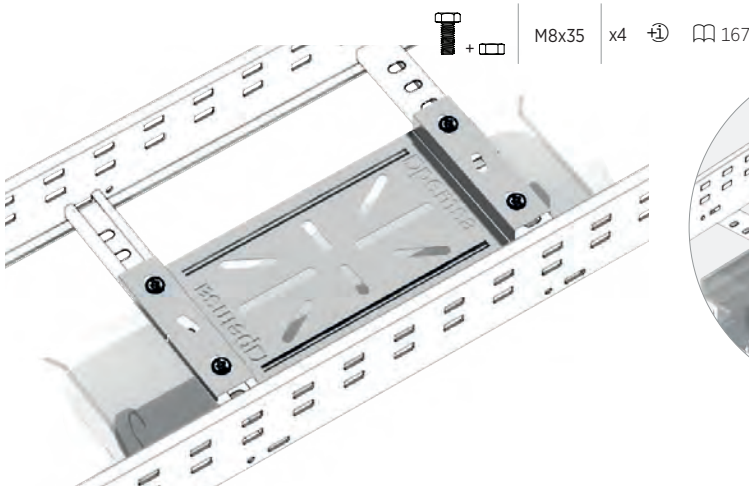

+ M8x35 | x2 167

**Imprescindible.
Garantiza la curvatura!!**

*Essential. Guarantees the curve
Indispensable. Courbe assurée
Indispensável. Garante a curvatura*

M6x20 | x2 166

**Versátil.
Fijación de:**

- Cajas
- Luminarias
- CCTV
- Routers, etc.

*Versatile.
Fixing of:*

- Boxes
- Luminaires
- CCTV
- Routers, etc

*Fixation
versatile de:*

- Boîtes
- Points lumineux
- CCTV
- Routers, etc...

*Versátil.
Fixação de:*

- Caixas
- Luminárias
- CCTV
- Routers, etc

+ M8x35 | x4 167

x2 090
 x1 154