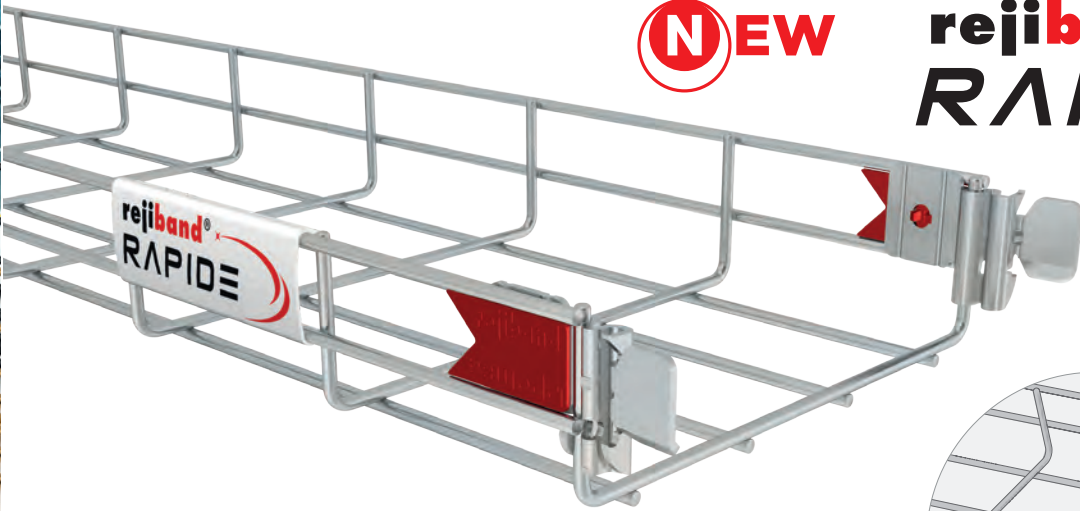

NEW

rejiband®
RAPIDE

IEC
61537

RVE-1

El sistema más rápido
The quickest System
Le système le plus rapide
O sistema mais rápido

Solo dos pasos
Only two steps
Seulement en 2 clics
Apenas dois passos

<50mΩ

Continuidad eléctrica según norma
Electrical Continuity guaranteed
Continuité Electrique Selon la Norme
Continuidade electrica em conformidade com a norma