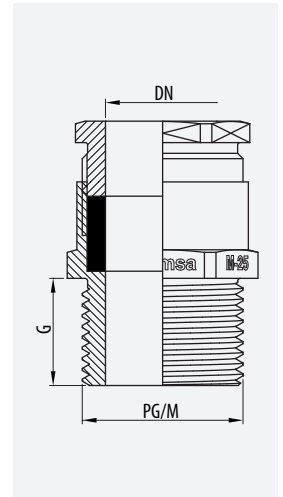

DN		G		LN	kg/u	
6/8	PG 7	15,0	14	20060007	0,011	50
4/10	PG 9	15,0	18	20060009	0,016	50
6,5/12	PG11	15,0	20	20060011	0,024	50
6,5/13	PG13	15,0	22	20060013	0,028	50
6,5/16	PG16	15,0	24	20060016	0,036	50
9/20	PG21	15,0	30	20060021	0,054	25
17/28	PG29	15,0	40	20060029	0,101	25
23/34	PG36	15,0	50	20060036	0,153	10
35/46	PG48	15,0	64	20060048	0,305	5

LN+NBR		-25°/+60°	54	OK