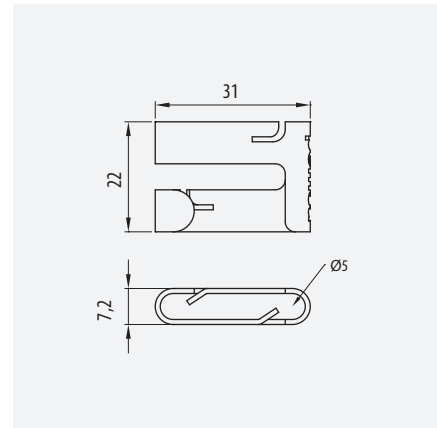

Unión Curva

Fast Clip

Eclisse Courbe

Clip de União

L · ⊕ 35-60-100-150 · ⊕ 60-600			
Ⓢ	Ref	kg/u	Ⓢ
EZ	64010072	0,006	50
BC	64020072	0,006	50
GC	64030072	0,007	50
C8	64080072	0,006	50