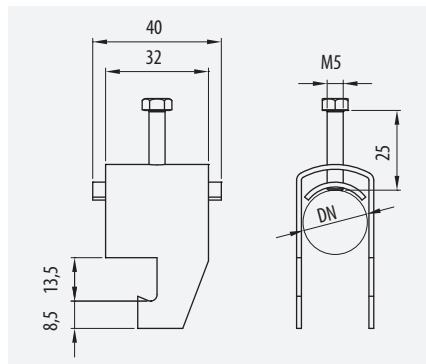

• 60-150 • 100-1000				
⊕	A	Ref	kg/u	
GC	DN10	93930110	0,042	1
	DN15	93930115	0,048	1
	DN20	93930120	0,062	1
	DN25	93930125	0,073	1
	DN32	93930132	0,085	1
	DN40	93930140	0,099	1
	DN45	93930145	0,110	1
	DN50	93930150	0,161	1
	DN60	93930160	0,185	1
	DN70	93930170	0,211	1
	DN80	93930180	0,243	1
DN90	93930190	0,277	1