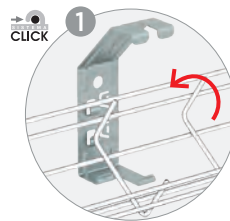

El cable se introduce lateralmente
The cable is introduced laterally
Le câble s'introduit latéralement
O cabo é introduzido lateralmente