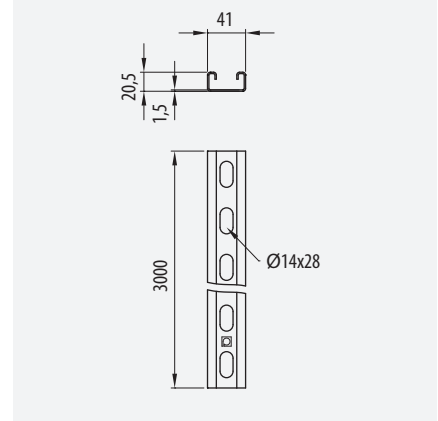

Ⓢ	e_{mm}	Ref	kg/u	Ⓜ
PG	1,5	67030075	1,211	3