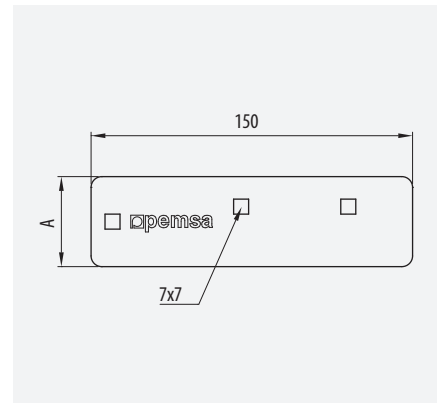

□ • ☰ 35-60-85-100 • ⏏ 60-600				
⊕	A	Ref	kg/u	📦
PG	35	71021006	0,028	4
	60	71022006	0,073	4
GC	35	71031006	0,031	4
	60	71032006	0,079	4
304	60	93950012	0,057	8
316L	60	93960012	0,057	8