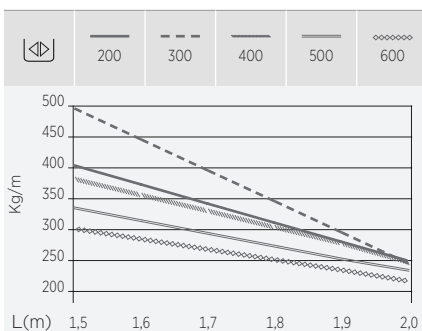

mm	mm	mm²	e RX mm
100	100	9492	1,5
	200	19392	1,5
	300	29292	1,5
	400	39192	1,5
	500	49092	1,5
	600	58992	1,5