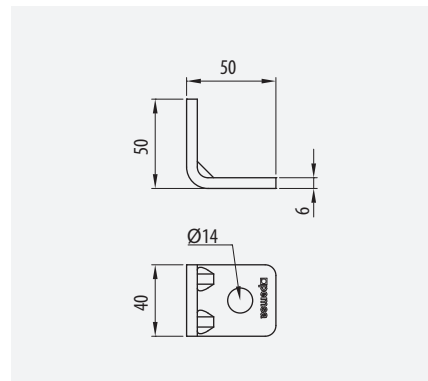

Unión Escuadra 90° N° 3
90° 2 Hole Angle Bracket N° 3
Equerre 90° trous N° 3
Esquadria 90° N° 3

• 41x21 • 41x41			
Ⓜ	Ref	kg/u	Ⓜ
GC	67030201	0,151	1