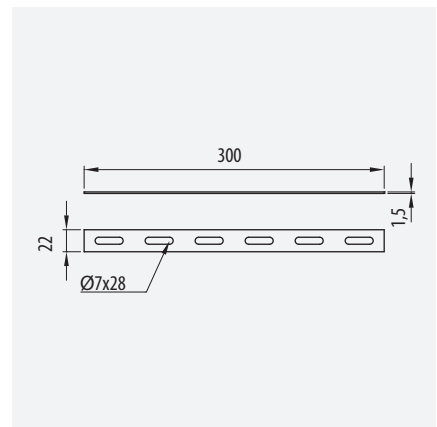

L · ⊕ 35-60-100-150 · ⊕ 60-600			
Ⓢ	Ref	kg/u	Ⓢ
EZ	67010053	0,067	10
BC	67020053	0,067	10
GC	67030047	0,071	10
C8	67080053	0,067	10
316L	67060053	0,066	10