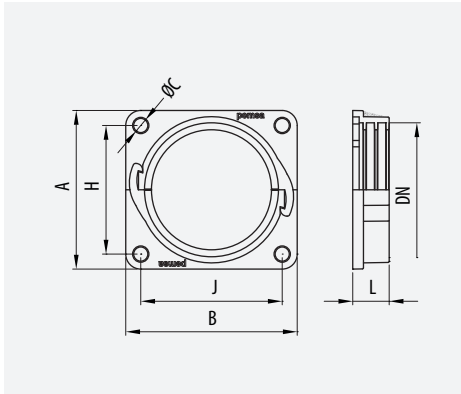

Racor Recto
Straight Connector
Embase Droit
Racor Recto

DN	L	A	RAL 7011	RAL 9005	kg/u	☐
DN52	17	74	33010052	33050052	0,022	10
DN70	21	103	33010070	33050070	0,023	10
DN95	28	130	33010095	33050095	0,043	10