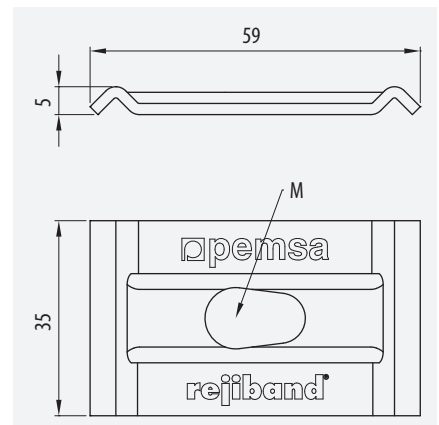

┌ ┐ • ⊕ 35-60-100 • ⊕ 100-150-200				
⊕	M	Ref	kg/u	⊠
EZ	M6	67010144	0,033	20
	M8/M10	67010046	0,033	20
BC	M8/M10	67020046	0,030	20
	M6	67030144	0,032	20
GC	M8/M10	67030046	0,032	20
	M8/M10	67080046	0,030	20
316L	M8/M10	67060046	0,031	20