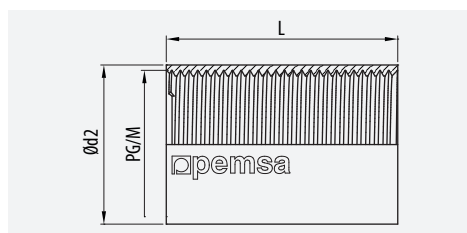

Manguito RR

RR Coupler

Manchon RR

União RR

DN		Ød2	L	EZ	kg/u	
16	M16	18,5	30	55004016	0,020	50
20	M20	22,5	35	55004020	0,030	50
25	M25	27,5	40	55004025	0,040	50
32	M32	34,5	43	55004032	0,060	25
40	M40	42,5	43	55004040	0,070	20
50	M50	52,5	52	55004050	0,120	10
63	M63	65,5	63	55004063	0,150	6

AC		-45/+400°	54	OK