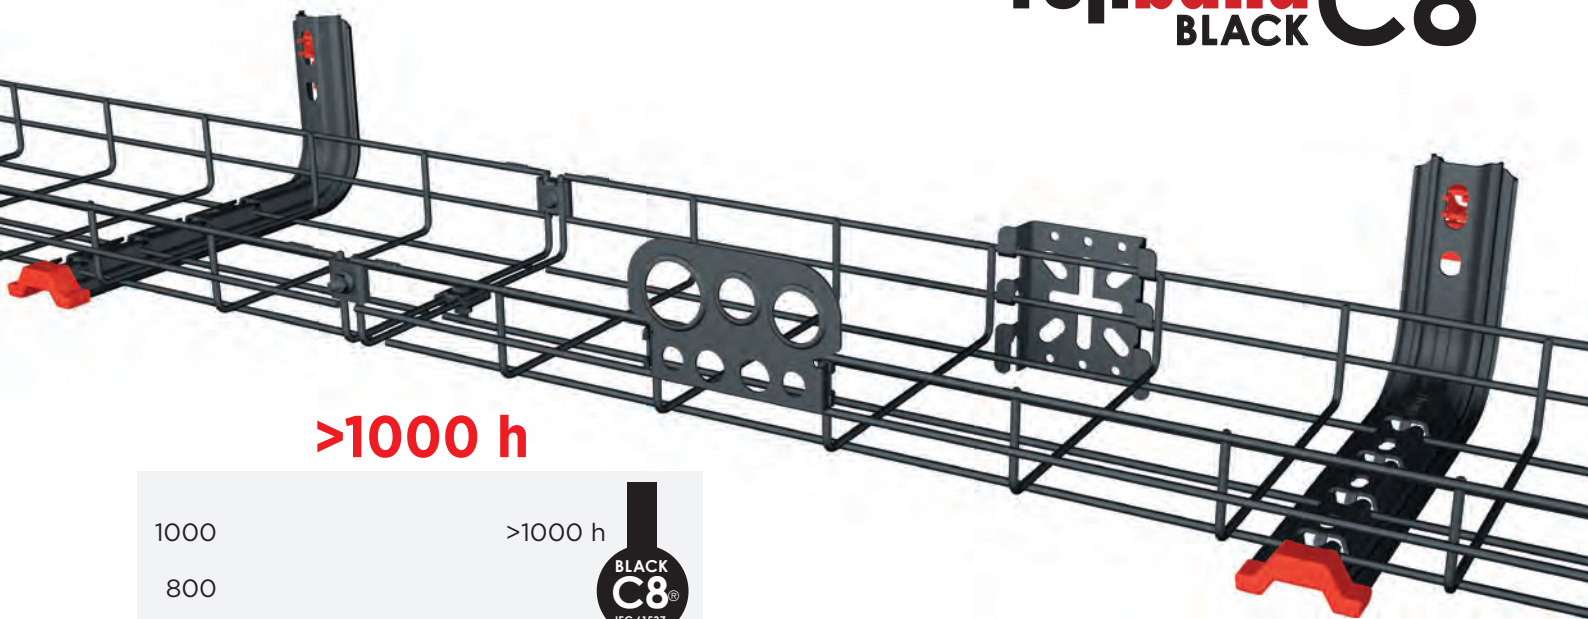

rejiband®
BLACK C8

>1000 h