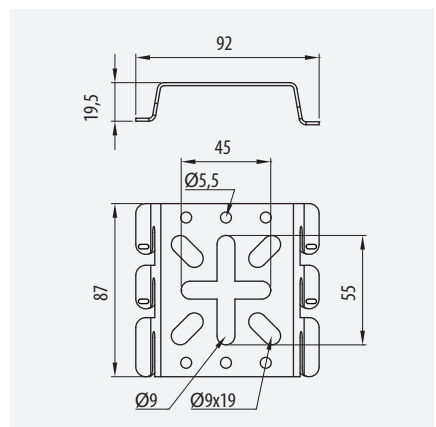

Mini Soporte

Mini Universal Bracket

Mini Support

Mini Suporte

• 35-60-100-150 • 60-600			
Ⓢ	Ref	kg/u	
PG	62026010	0,091	10
GC	62036010	0,101	10
C8	62086010	0,091	10
316L	62066010	0,095	10