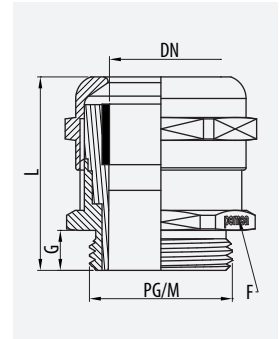

Prensaestopas IRIS-M IP Inserto Plano

IRIS-M IP Flat Insert Gland

Presse-Étoupe IRIS-M IP

Bucim IRIS-M IP

NEW

			G	L		LN	kg/u	
7	13	PG16	6,5	30,5	24	21130016	0,039	50
7	15	PG21	7	32	30	21130021	0,060	50
8	22	PG29	8	39	40	21130029	0,130	25
10	28	PG36	10	47	50	21130036	0,214	10
12	33	PG42	12	49	57	21130042	0,249	5
14	45	PG48	14	52	64	21130048	0,363	5
7	13	M25	8	32	27	21131250	0,058	25
7	15	M32	9	34	34	21131320	0,101	25
8	22	M40	9	40	43	21131400	0,165	10
10	28	M50	9	46	55	21131500	0,298	5
14	45	M63	14	52	68	21131630	0,406	5

PA6+TPV

-20°/+100°

65

OK

Prensaestopas IRIS-M IMC Inserto MultiCable

IRIS-M IMC Multicable Insert Gland

Presse-Étoupe IRIS-M Insert IMC Multi Cable

Bucim IRIS-M IMC Inserção Multi Cabo

NEW

			G	L		LN	kg/u	
2	3	PG 9	6	27	17	21230009	0,025	50
2	4	PG11	6	28	20	21230011	0,028	50
2	3	M16	7	28	18	21231160	0,026	50
2	5	PG11	6	28	20	21330011	0,028	50
2	6	PG13	6,5	29,5	22	21330013	0,031	50
2	7	PG16	6,5	30,5	24	21330016	0,039	50
2	9	PG21	7	32	30	21330021	0,060	50
2	6	M20	8	31	22	21331200	0,042	50
2	7	M25	8	32	27	21331250	0,058	25
2	9	M32	9	34	34	21331320	0,101	25
3	3	PG 9	6	27	17	21430009	0,025	50
3	7	PG21	7	32	30	21430021	0,060	50
3	3	M16	7	28	18	21431160	0,026	50
3	7	M32	9	34	34	21431320	0,101	25
3	5	PG11	6	28	20	21530011	0,028	50
3	5	PG13	6,5	29,5	22	21530013	0,031	50
3	6	PG16	6,5	30,5	24	21530016	0,039	50
3	8	PG21	7	32	30	21530021	0,060	50
3	5	M20	8	31	22	21531200	0,042	50
3	6	M25	8	32	27	21531250	0,058	25
3	8	M32	9	34	34	21531320	0,101	25
4	9	PG29	8	39	40	21430029	0,128	25
4	9	M40	9	40	43	21431400	0,163	10
4	3	PG 9	6	27	17	21630009	0,025	50
4	5	PG16	6,5	30,5	24	21630016	0,039	50
4	7	PG21	7	32	30	21630021	0,060	50
4	3	M16	7	28	18	21631160	0,026	50
4	5	M25	8	32	27	21631250	0,058	25
4	7	M32	9	34	34	21631320	0,101	25
8	4	PG21	7	32	30	21830021	0,060	50
8	4	M32	9	34	34	21831320	0,101	25
16	3	PG29	8	39	40	21830029	0,130	25
16	3	M40	9	40	43	21831400	0,165	10

LN+TPV

-20°/+100°

65

OK