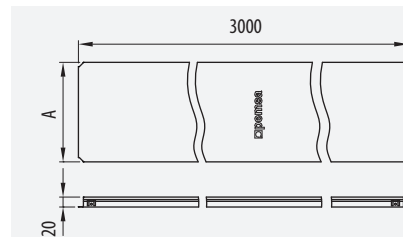

	300-600
--	---------

	x 2		066
	x 10		

Ángulo ajustable!!

Adjustable angle
Angle ajustable
Ângulo ajustável
15°-30°-45°-60°-90°

Tapa Recta
Straight Cover
Couvercle droit
Tampa

35-60-85-100 • 60-600

⊕	A	Ref	kg/u	⊞
PG	60	73021060	0,462	24
	100	73021100	0,653	24
	150	73021150	0,892	12
	200	73021200	1,131	12
	300	73021300	1,890	6
	400	73021400	2,452	6
GC	500	73021500	3,437	6
	600	73021600	4,078	6
	60	73031060	0,617	24
	100	73031100	0,872	24
	150	73031150	1,190	12
	200	73031200	1,507	12
304	300	73031300	2,424	6
	400	73031400	3,823	6
	450	73031450	3,556	6
	500	73031500	4,700	6
	600	73031600	5,577	6
	60	73051060	0,385	24
100	73051100	0,544	24	
150	73051150	0,750	12	
200	73051200	0,957	12	
300	73051300	1,380	6	
400	73051400	2,116	6	
500	73051500	2,602	6	
600	73051600	3,577	6	