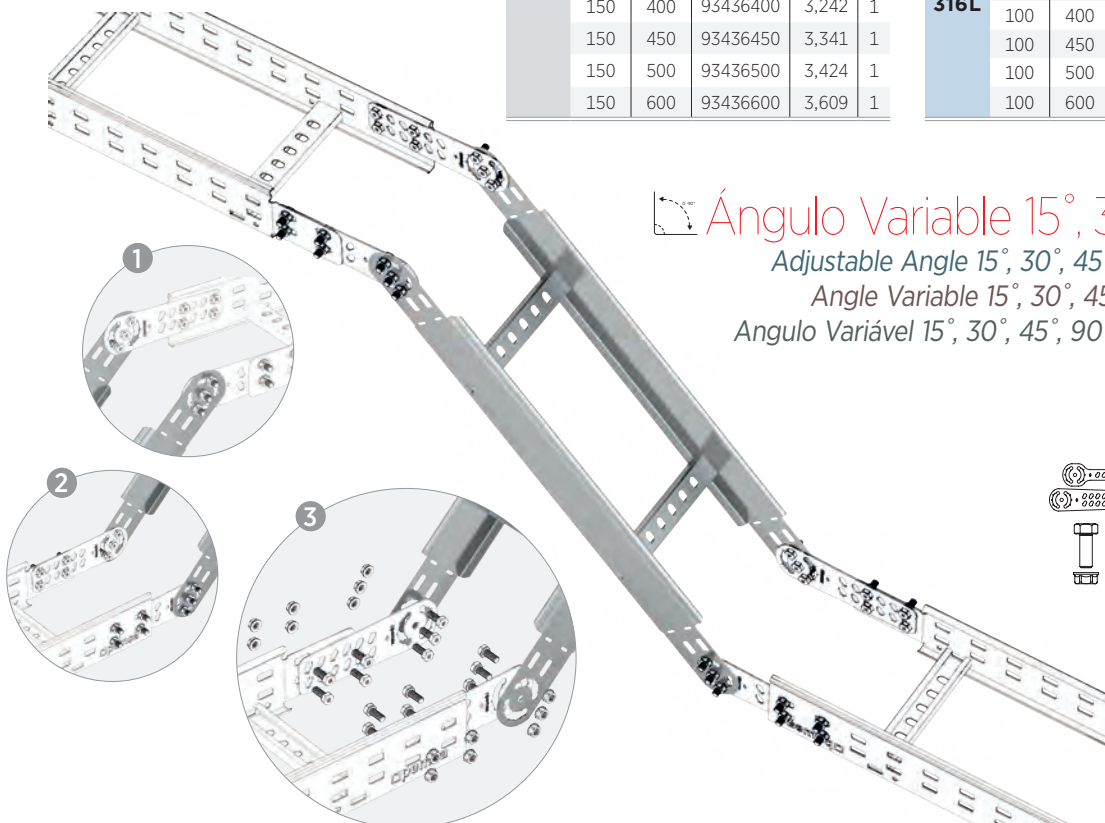

Sistema Click. Sin uniones!!

Click System. No Couplers needed

Système Click. Sans unions

Sistema Click. Sem uniões

**Cambio de Nivel Articulado***Articulated Riser Section**Changeur de Niveau Articulé**Curva Vertical Articulada***Ángulo Variable 15°, 30°, 45°, 90°!!***Adjustable Angle 15°, 30°, 45°, 90°**Angle Variable 15°, 30°, 45°, 90°**Angulo Variável 15°, 30°, 45°, 90°*