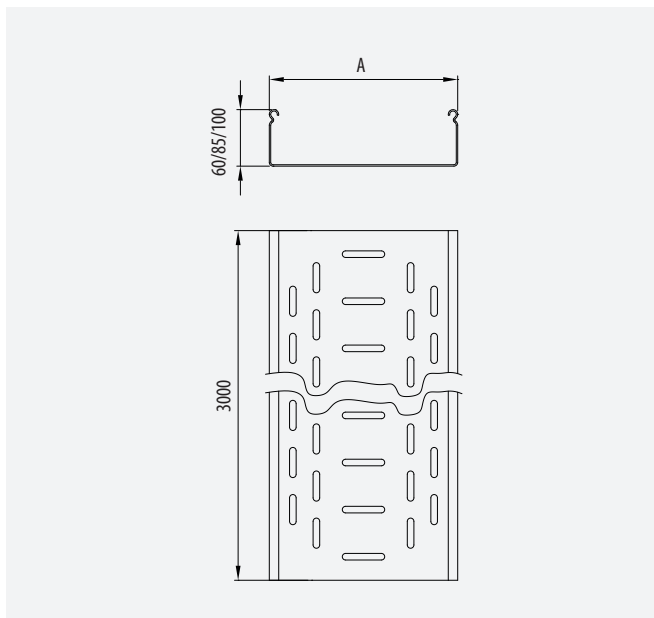

pemsaband®

RX

Bandeja de Chapa Reforzada

Reinforced Perforated Cable Tray

Dalle de chemin de câble renforcée

Caminho de cabos em chapa reforçada

60, 85, 100 • 100-600 • 3000

⊞	⊞	PG	GC	kg/m PG	kg/m GC	⊞
60	100	76122100	76132100	2,622	2,852	6
	200	76122200	76132200	3,538	3,857	6
	300	76122300	76132300	4,646	5,057	6
	400	76122400	76132400	5,690	6,193	6
	500	76122500	76132500	6,787	7,395	6
	600	76122600	76132600	7,889	8,589	6
85	200	76123200	76133200	4,058	4,423	6
	300	76123300	76133300	5,166	5,623	6
	400	76123400	76133400	6,211	6,759	6
	500	76123500	76133500	7,315	7,970	6
	600	76123600	76133600	8,417	9,164	6
100	100	76124100	76134100	3,490	3,796	6
	200	76124200	76134200	4,485	4,881	6
	300	76124300	76134300	5,519	6,007	6
	400	76124400	76134400	6,564	7,143	6
	500	76124500	76134500	7,644	8,328	6
	600	76124600	76134600	8,831	9,607	6
60	100-600	71022005+67010093	71032005+67030093			 ⊞ 066
85-100	100-600	71023005+67010093	71033005+67030093			
60-85-100	300-600	71020XXX+67010093	71030XXX+67030093			 ⊞ 066

Todas las referencias son bajo pedido. All references under request.