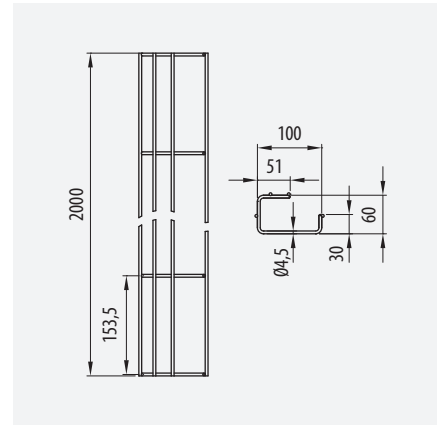

Ⓢ	A	Ⓢ	Ref	kg/m	Ⓢ
EZ	60	100	60215020	0,671	16
BC	60	100	60225020	0,671	16