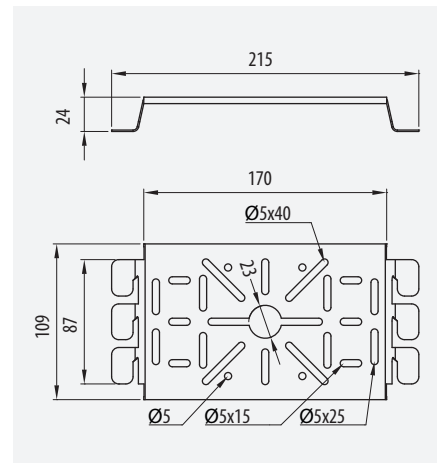

⊕ • ⊞ 60-100 • ⊞ 60-600

Ⓢ	Ref	kg/u	⊞
PG	62026011	0,173	10
GC	62036011	0,187	10
C8	62086011	0,173	10
316L	62066011	0,180	10

↓CTA↓ (kg) 10