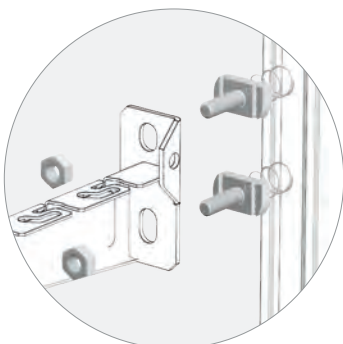

M10x35	x2			168
	M10	x2			168