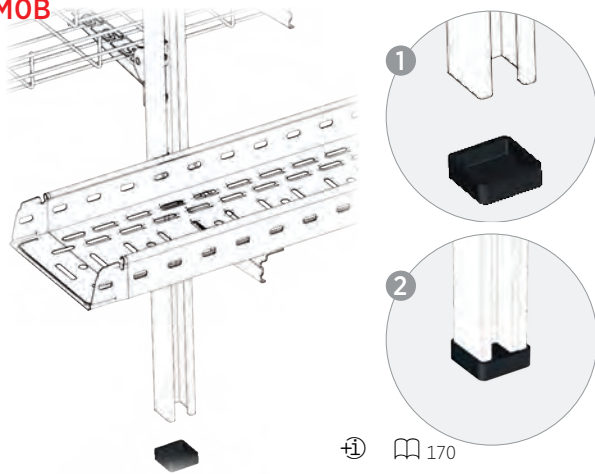

MOB

⊕ ☰ 170

M01

	M10x35	x4	⊕	☰ 167
		x4	⊕	☰ 154