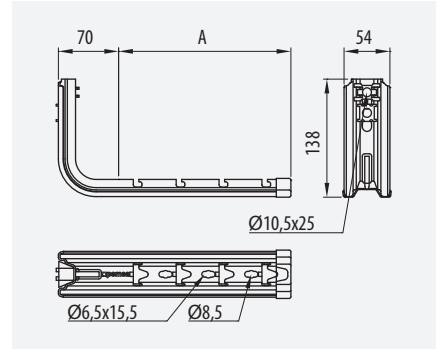

100-400				
⊕	A	Ref	kg/u	⊞
PG	100	62021104	0,248	5
	150	62021154	0,275	5
	200	62021204	0,451	5
	300	62021304	0,572	5
	400	62021404	0,693	5
GC	100	62031104	0,256	5
	150	62031154	0,284	5
	200	62031204	0,462	5
	300	62031304	0,586	5
	400	62031404	0,711	5
C8	100	62081104	0,257	5
	150	62081154	0,286	5
	200	62081204	0,451	5
	300	62081304	0,566	5
	400	62081404	0,681	5
304	100	62051104	0,254	5
	150	62051154	0,283	5
	200	62051204	0,446	5
	300	62051304	0,561	5
	400	62051404	0,674	5
316L	100	62061104	0,254	5
	150	62061154	0,283	5
	200	62061204	0,446	5
	300	62061304	0,561	5
	400	62061404	0,674	5

↓CTA↓ (kg)		⊞	kg
		100	60
		150	60
		200	60
		300	38
		400	28

NO rejiband® 60x60