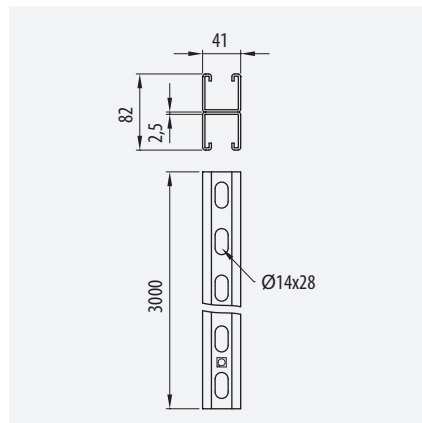

Ⓢ	E_{mm}	Ref	kg/u	Ⓜ
GC	2,5	67030157	5,292	3