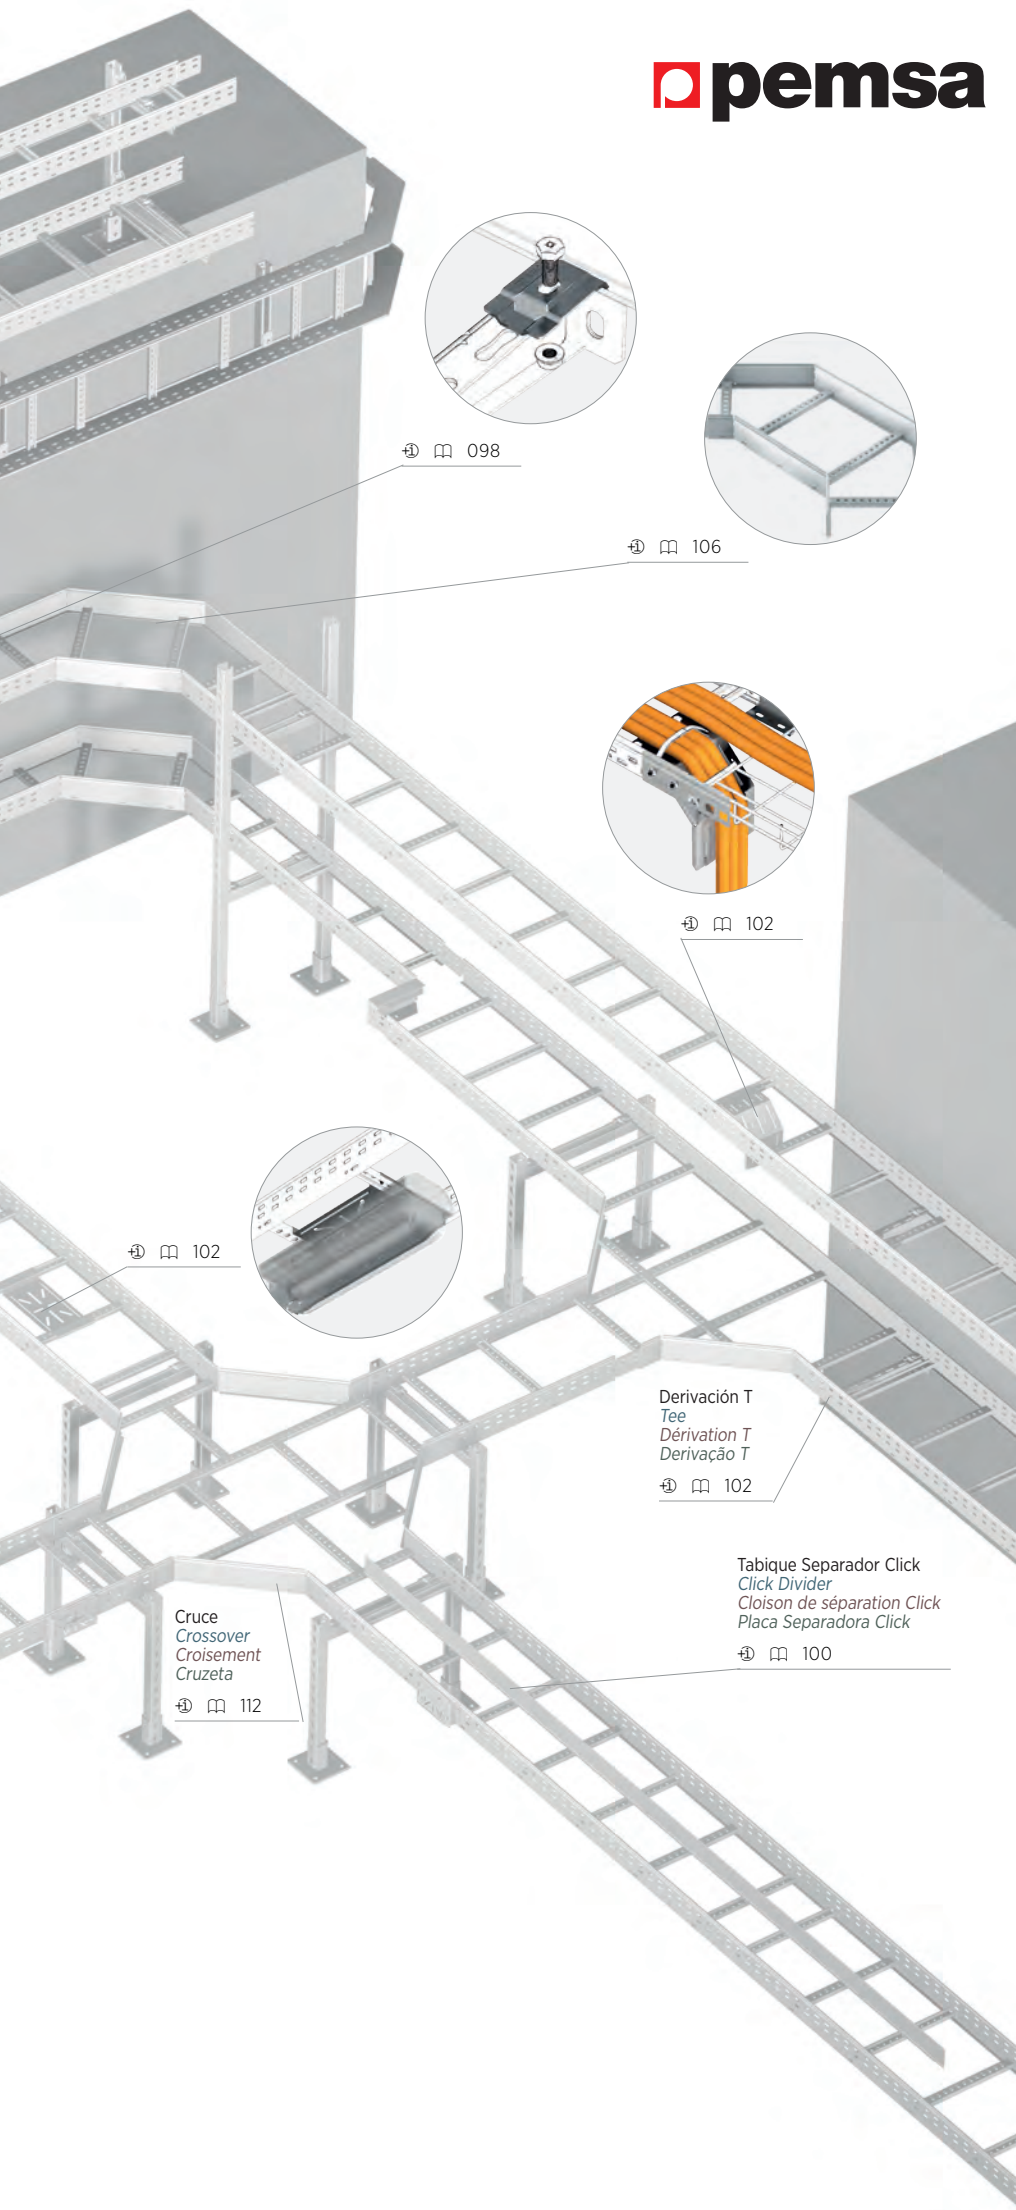

102

Derivación T
Tee
Dérivation T
Derivação T

102

Tabique Separador Click
Click Divider
Cloison de séparation Click
Placa Separadora Click

100

Cruce
Crossover
Croisement
Cruzeta

112

Normas Internacionales:
International Standards:
Normes internationales:
Normas Internacionais:

Norma internacional de Bandejas
International standard of Cable trays
Norme internationale de Chemins de câbles
Norma internacional de Calhas

Norma Nema VE-1
Nema VE-1 Standard
Norme Nema VE-1

Resistencia al fuego
DIN 4102-12 Fire Resistance
Résistance au feu
Resistência ao fogo

Marcado N AENOR IEC 61537
AENOR N Mark IEC 61537
Marquage N AENOR IEC 61537

RoHS 2002/95/CE
WEEE 2012/19/UE
Respect de la RoHS 2002/95/CE

IQNET ISO 9001

Producto patentado
Patented product
Produit breveté
Produto patenteado

Underground

Sistema Click de unión rápida
Quick Click Joint System
Système Click de connexion rapide
Sistema Click de união rápida

Travesaños alternos
Alternate reversed rungs
Traveses alternées
Travesas com disposição alternada

Borde de seguridad
Safety edge
Bord de sécurité
Bordo de seguridade