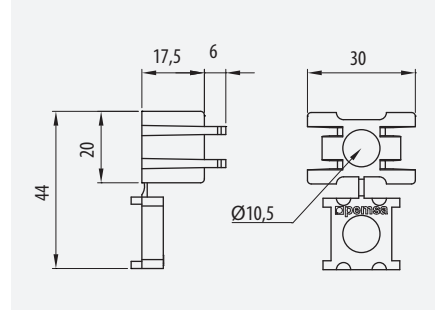

Tope Omega SPLUS
Omega SPLUS Plug
Butoir de Sécurité Omega SPLUS
Taco Omega SPLUS

100-600		
Ref	kg/u	📦
62031085	0,009	50