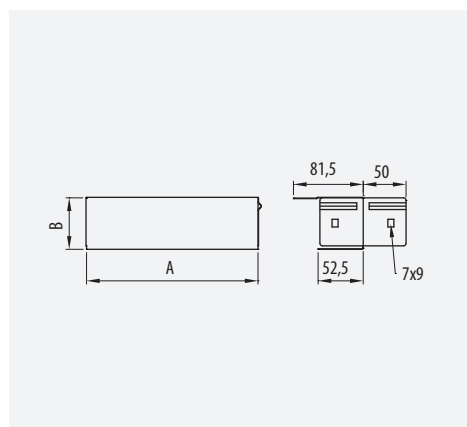

Reducción pemsaband®

Reducer pemsaband®

Réducteur pemsaband®

Redução pemsaband®