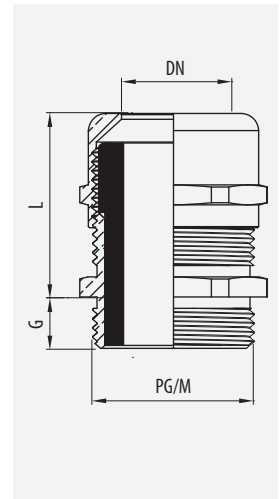

Prensaestopas IRIS-M Alta Temperatura

IRIS-M EMC High Temperature

Presse-Étoupe IRIS-M Haute Temperature

Bucim IRIS-M Alta Temperatura

NEW

DN		L	G		LN	kg/u	
3/6,5	PG7	22	6	14	21038007	0,013	100
4/8	PG9	23	6	17	21038009	0,017	50
5/10	PG11	24,5	6	20	21038011	0,023	50
6/12	PG13	26,5	6,5	22	21038013	0,030	50
10/14	PG16	28	6,5	24	21038016	0,033	50
13/18	PG21	31,5	7	30	21038021	0,055	25
18/25	PG29	38	8	40	21038029	0,116	20
22/32	PG36	43	10	50	21038036	0,199	10
30/38	PG42	47	12	57	21038042	0,233	5
34/44	PG48	48	14	64	21038048	0,345	5
3/6,5	M12	22	6	14	21039120	0,013	100
4/8	M16	23	7	18	21039160	0,018	50
6/12	M20	26,5	8	22	21039200	0,030	50
10/14	M25	28	8	27	21039250	0,037	25
13/18	M32	31,5	9	36	21039320	0,068	20
18/25	M40	38	9	46	21039400	0,140	10
22/32	M50	43	9	55	21039500	0,233	5
34/44	M63	48	14	70	21039630	0,414	5