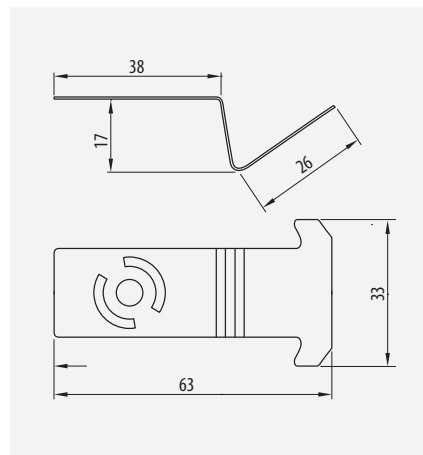

35-60-100	100-600
Ref	kg/u	
GC 67030049	0,016	50

170 M0A