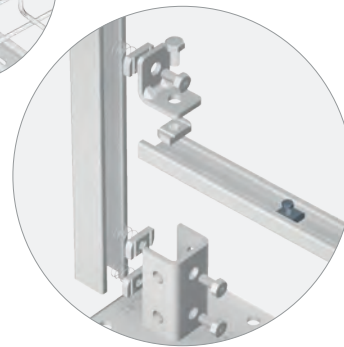

M10x20	x2	⊕	📖	189
		x2	⊕	📖	168