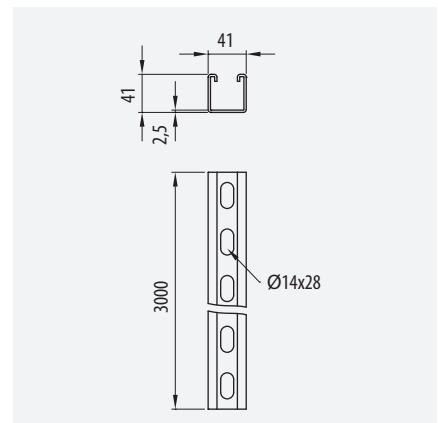

Ⓢ	e_{mm}	Ref	kg/u	Ⓜ
PG	2,5	67030053	2,561	3
GC	2,5	67030057	2,561	3
316L	2,5	67060057	2,541	3