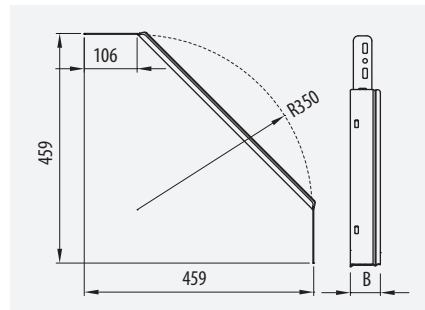

Derivación Empalme

Side Connector

Dérivation

Derivação

• 60-120 • 60-1000				
⊕	A	Ref	kg/u	
GC	60	93930202	1,126	1
	85	93930203	1,502	1
	100	93930204	1,680	1
	120	93930205	1,914	1