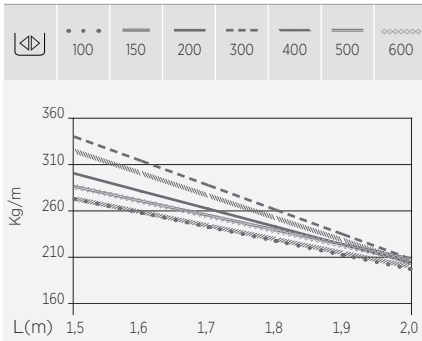

mm	mm	mm²	e RX mm
60	60	3122	1,5
	100	5572	1,5
	150	8522	1,5
	200	11472	1,5
	300	17372	1,5
	400	23272	1,5
	500	29172	1,5
600	35072	1,5