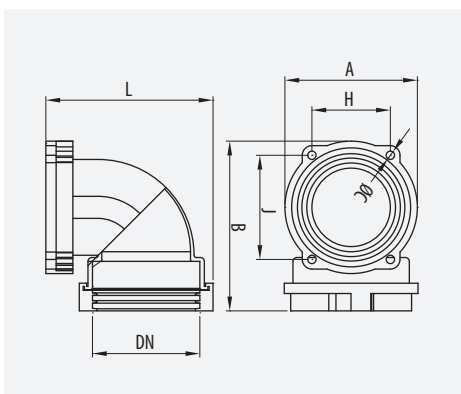

Angular Giratorio
Swivel Angle
Raccord 90° Giratoire
Racor 90° Giratório

DN	RAL 7011	RAL 9005	kg/u	☐
DN70	33030070	33070070	0,165	10
DN95	33030095	33070095	0,165	10