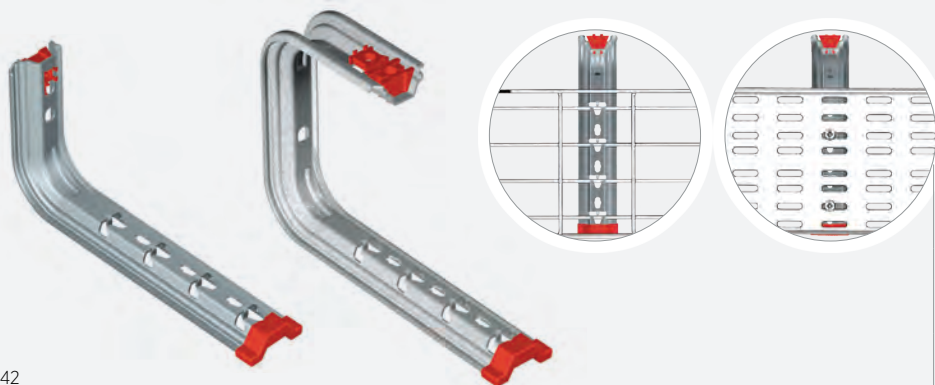

Universal Omega Splus

Compatibles con todas las bandejas

Compatible with all trays

Compatible avec toutes nos dalles de chemins de câbles

Compatível com todas as calhas

IEC
61537

142