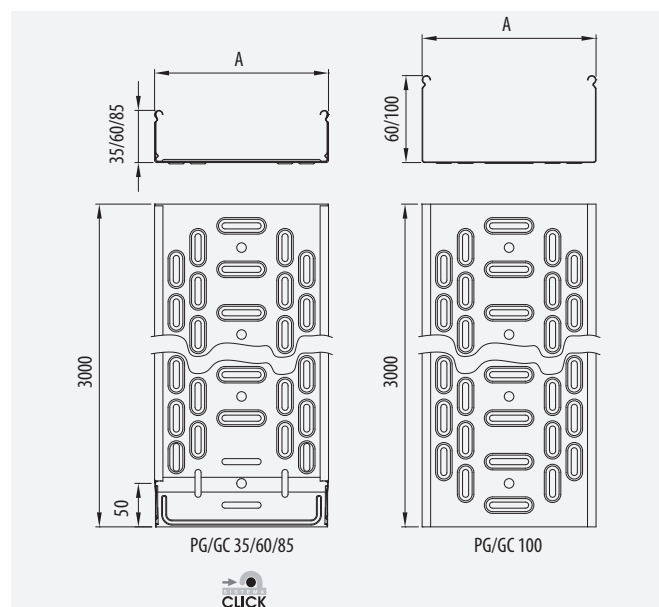

pemsaband®

LX

Bandeja de Chapa Perforada Click

Perforated Click System Cable Tray

Dalle de Chemin de câble perforée click

Caminho de Cabos Perfurado Click

☒ 35, 60, 85 100 • ☒ 100-600 • ✂ 3000

☒	☒	PG	GC	kg/m PG	kg/m GC	☒
35	100	75821100	75831100	0,691	0,867	24
	150	75821150	75831150	0,862	1,081	12
	200	75821200	75831200	1,241	1,507	12
	300	75821300	75831300	1,928	2,020	12
	400	75821400		2,416		6
60	60	75822060	75832060	0,730	0,910	24
	100	75822100	75832100	0,885	1,109	24
	150	75822150	75832150	1,267	1,535	12
	200	75822200	75832200	1,473	1,789	12
	300	75822300	75832300	2,199	2,599	6
	400	75822400	75832400	2,691	3,197	6
	500	75822500	75832500	3,666	4,263	6
85	200	75223200	75233200	1,683	2,048	6
	300	75223300	75233300	2,444	2,899	6
	400	75223400	75233400	3,409	3,957	6
	500	75223500	75233500	4,012	4,655	6
	600	75223600	75233600	4,576	5,310	6
100	100	75224100	75234100	1,416	1,739	12
	200	75224200	75234200	2,122	2,517	6
	300	75224300	75234300	2,612	3,098	6
	400	75224400	75234400	3,576	4,104	6
	500	75224500	75234500	4,118	4,790	6
	600	75224600	75234600	4,669	5,431	6
35-60-85		67010093	67030093			
100		71023005 / 93910003	71023005 / 93930003			