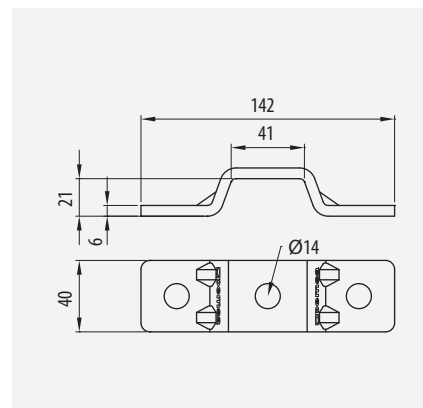

41x21			
Ⓢ	Ref	kg/u	Ⓜ
GC	67030206	0,284	1

📖 173 M14

Unión Escuadra Doble N° 15*Double 90° Bracket N° 15**Equerre 90° Double N° 15**União de Esquadria Dupla N° 15*

• 41x21 • 41x41			
Ⓢ	Ref	kg/u	
GC	67030215	0,291	1