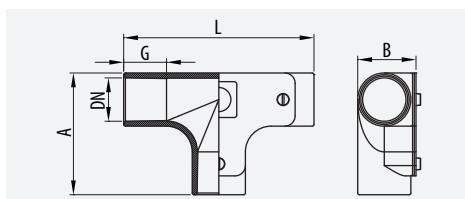

Derivación TL

TL Tee

T de dérivation TL

Derivação TL

DN	G	L	A	B	AL	kg/u	
DN16	20,0	96	61	30,5	55081016	0,073	10
DN20	21,5	96	61	30,5	55081020	0,127	10
DN25	26,5	111	71	35,5	55081025	0,221	8
DN32	32,0	146	96	51,5	55081032	0,920	2
DN40	33,5	146	96	51,5	55081040	0,688	2
DN50	43,5	183	120	61,5	55081050	1,155	1