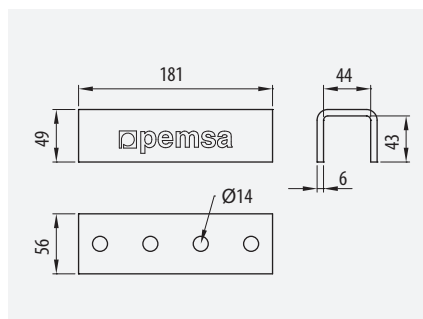

Unión Recta U N° 2

U Shape Splice Plate N° 2

Eclisse U N° 2

União N° 2

	41x41	41x82
Ref	kg/u	
GC 67030214	0,291	1

170 M02

Unión Escuadra 90° N° 3
90° 2 Hole Angle Bracket N° 3
Equerre 90° trous N° 3
Esquadria 90° N° 3