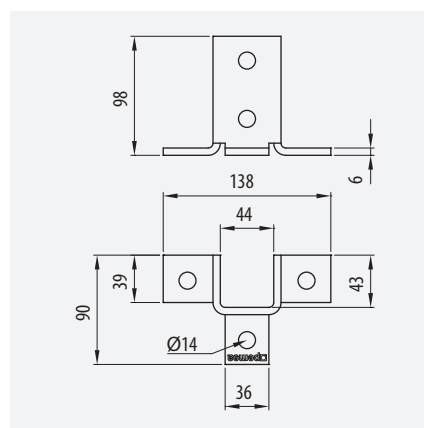

• 41x21 • 41x41			
Ⓢ	Ref	kg/u	
GC	67030216	0,291	1

174 M16