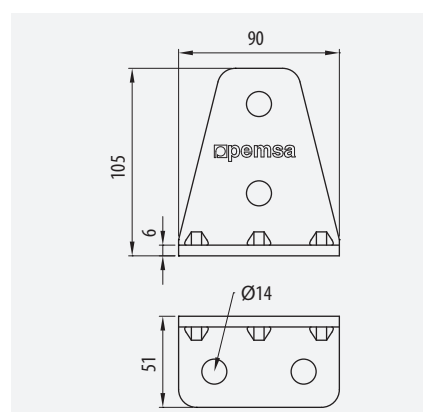

Unión T N° 8

90° Tee Joint N° 8

TE Equerre 4 trous N° 8

União e Esquadria de Fixação N° 8

• 41x21 • 41x41 • 41x82			
Ⓢ	Ref	kg/u	Ⓢ
GC	67030204	0,451	1

172 M08