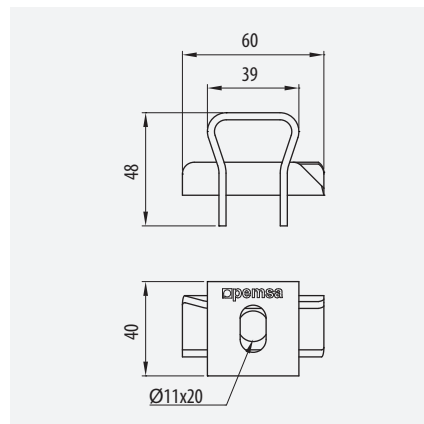

Ⓢ	Ref	kg/u	📦
PG	67030061	0,152	1

↓CTA↓ (kg) 127