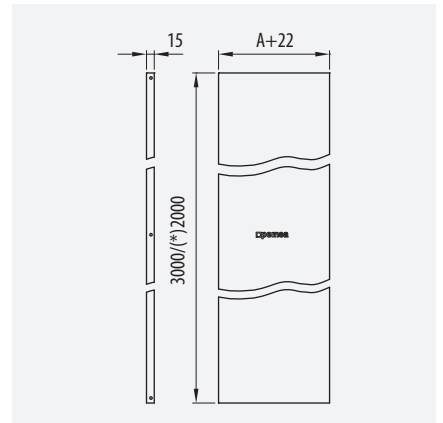

[A] • [B] 35-60-85-100 • [C] 60-600					
⊕	A	L	Ref	kg/m	⊞
GC	100	3000	70393310	2,388	3
	150	3000	70393315	3,267	3
	200	3000	70393320	4,113	3
	300	3000	70393330	5,805	3
	400	3000	70393340	7,497	3
	500	3000	70393350	9,191	3
	600	3000	70393360	10,882	3
	100	2000	70393210	2,388	2
	150	2000	70393215	3,267	2
	200	2000	70393220	4,113	2
300	2000	70393230	5,805	2	
400	2000	70393240	7,497	2	
500	2000	70393250	9,191	2	
600	2000	70393260	10,882	2