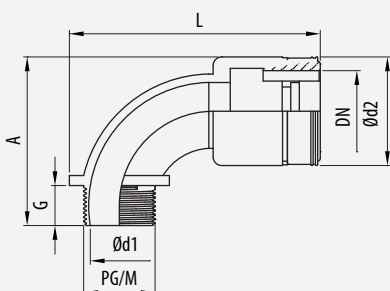

PA6

-25/+105°

67

OK

**Racor RAP 90°****RAP 90° Connector****Raccord Coudé RAP 90°****Racor RAP 90°**

DN	Thread	Ød1	Ød2	G	L	A	RAL 7011	RAL 9005	kg/u	Box
DN10	M16	9,9	21,1	11,0	56,0	37,6	31130116	32130116	0,007	50
DN10	M20	9,9	21,1	11,0	59,3	37,6	31130120	32130120	0,008	50
DN12	M16	8,7	24,3	11,0	59,3	41,0	31130216	32130216	0,011	50
DN12	M20	12,0	24,3	11,0	59,3	41,0	31130220	32130220	0,011	50
DN17	M20	14,7	30,4	13,0	68,5	48,2	31130420	32130420	0,017	50
DN17	M25	16,7	30,4	13,5	71,0	48,2	31130425	32130425	0,017	50
DN23	M25	20,1	40,0	14,0	87,8	59,0	31130525	32130525	0,027	30
DN23	M32	22,1	40,0	14,0	88,1	59,0	31130532	32130532	0,027	30
DN29	M32	25,7	46,0	14,0	98,0	66,0	31130632	32130632	0,046	30
DN29	M40	28,6	46,0	14,0	99,0	66,0	31130640	32130640	0,046	30
DN36	M40	28,3	56,0	14,0	110,4	78,0	31130740	32130740	0,083	10
DN36	M50	36,0	56,0	14,0	113,4	78,0	31130750	32130750	0,083	10
DN48	M50	41,2	70,0	14,0	129,5	91,5	31130850	32130850	0,122	10
DN48	M63	49,0	70,0	14,0	134,0	91,5	31130863	32130863	0,122	10