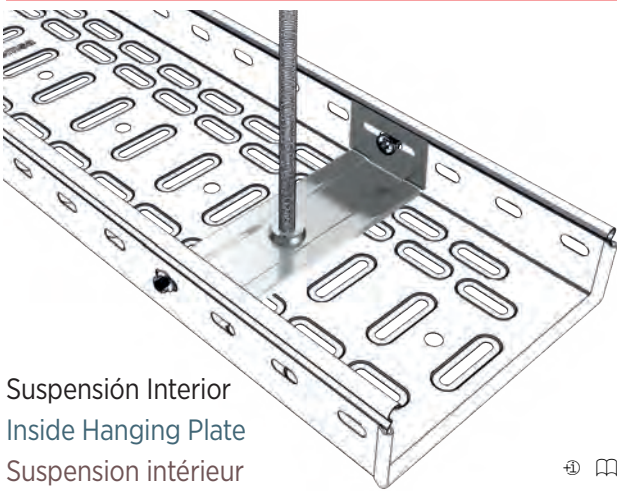

Accesorios con Sistema Click Universal.
Válido para todas las bandejas
Universal Click System on Accessories.
Compatible with all cable trays
Accessoires Système Click Universel.
Adaptable pour toutes les dalles
Accesorios com Sistema Click Universal.
Compatível com todas as calhas

Novedades News Nouveautés Novidades

NEW

304

316L

INOX - Stainless Steel

Alta Resistencia
High Resistance
Haute Résistance
Alta Resistência

☎ ☞ 062-063

Suspensión Interior
Inside Hanging Plate
Suspension intérieure
Suspensão Interior