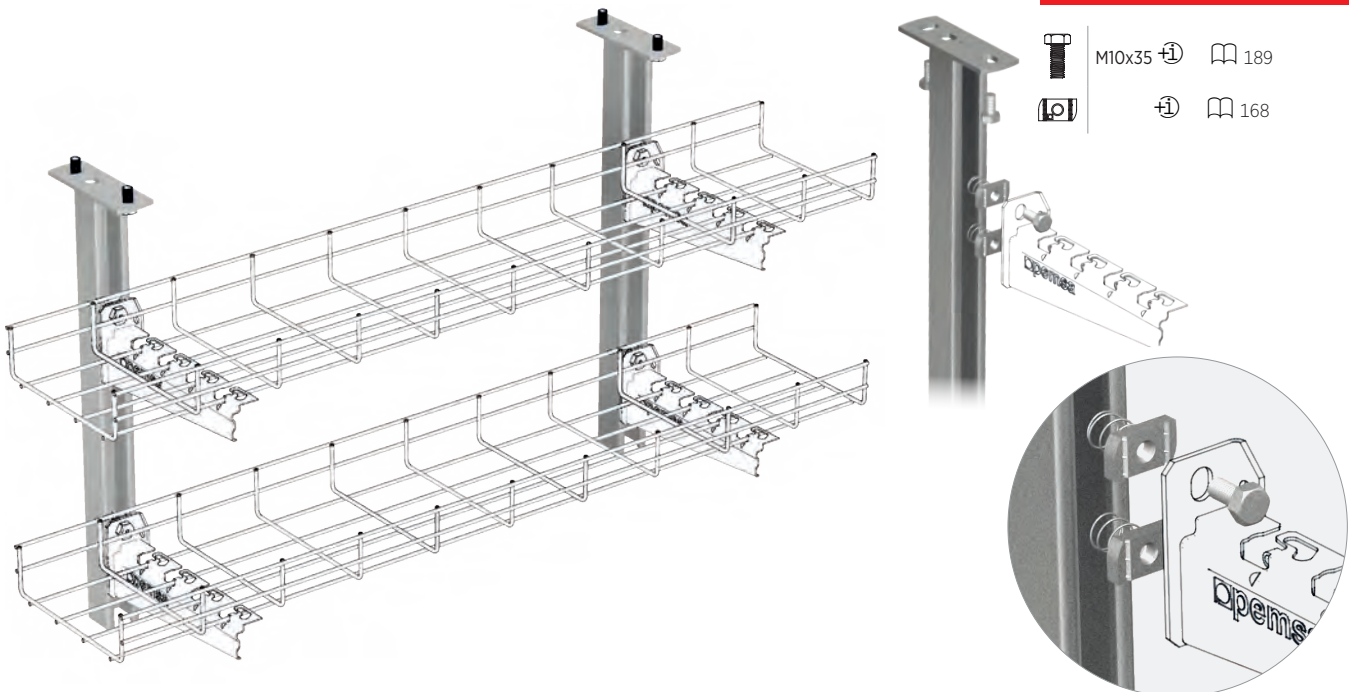

PG	GC	316L
F (kg)	200	180	380
Mf1 (kgm)	7	7	11
Mf2 (kgm)	6	6	13

	PG	GC	316L
F (kg)	330	330	
Mf1 (kgm)	40	40	
Mf2 (kgm)	15	19	

	PG	GC	316L
F (kg)	330	330	
Mf1 (kgm)	40	40	
Mf2 (kgm)	15	19