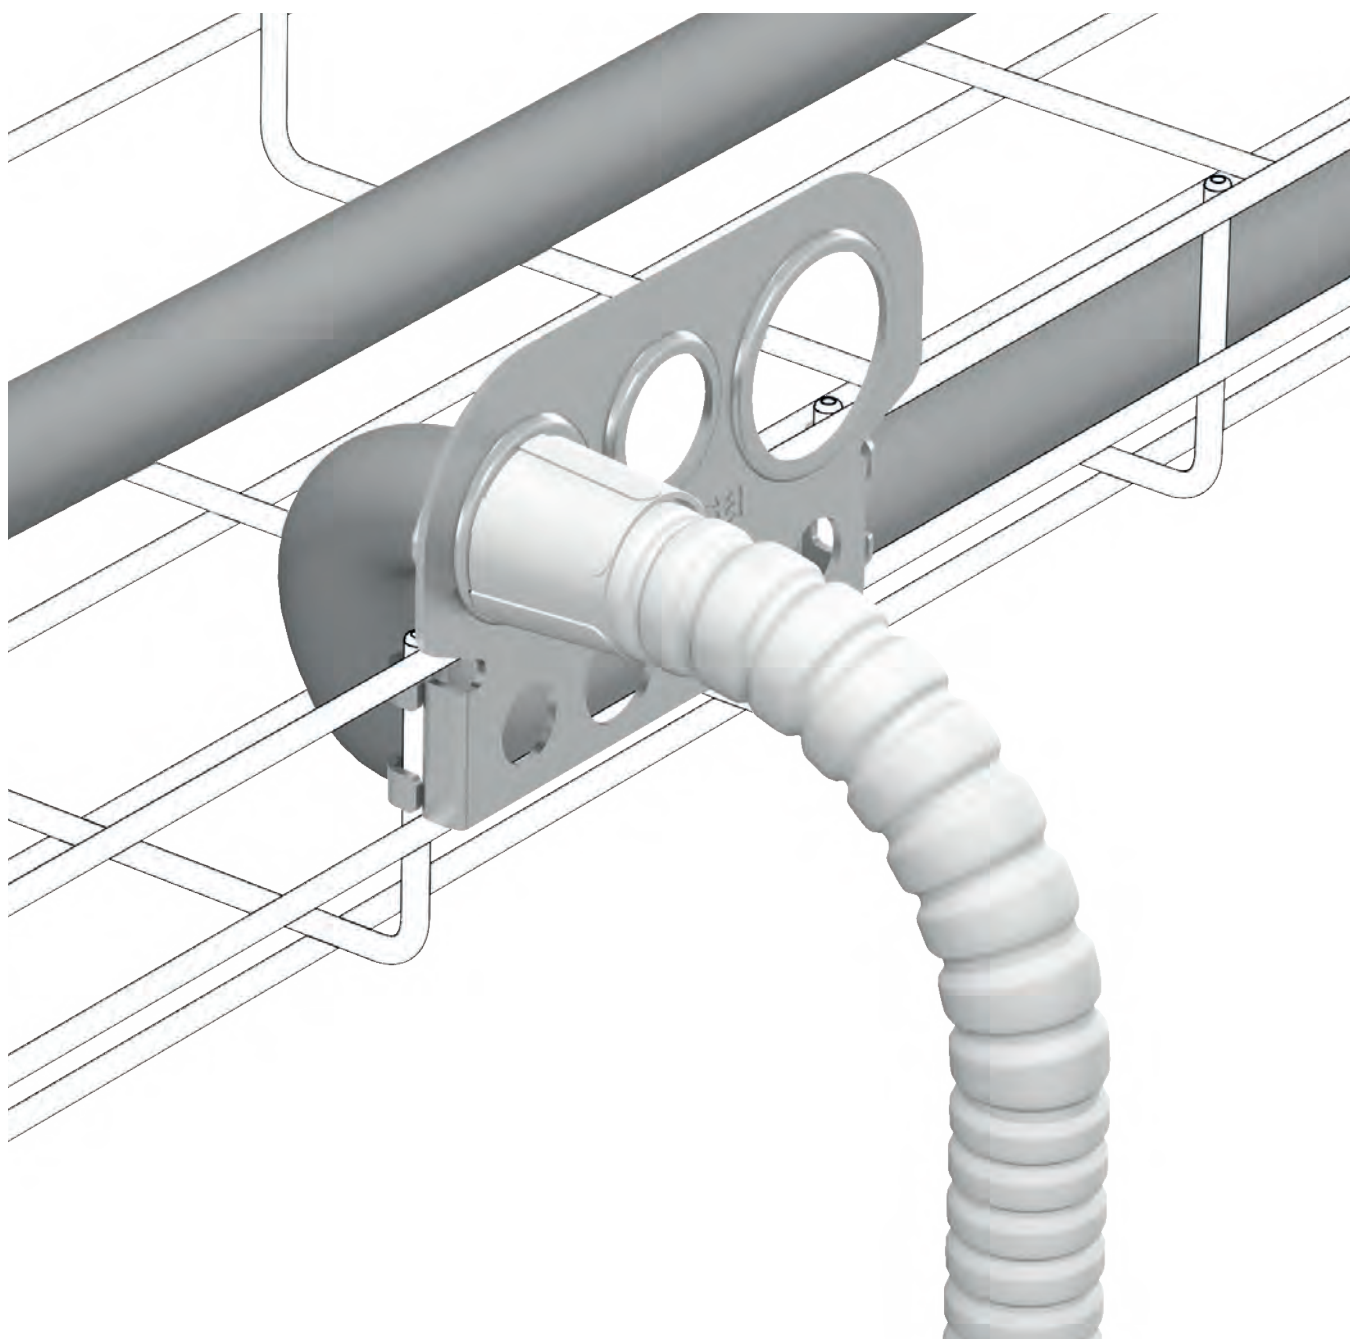

Flexibl

Tubos flexibles para aplicaciones generales e industriales

Flexible conduits for general and industrial applications

Conduits flexible pour applications générales et industrielles

Tubos flexíveis para aplicações gerais e industriais