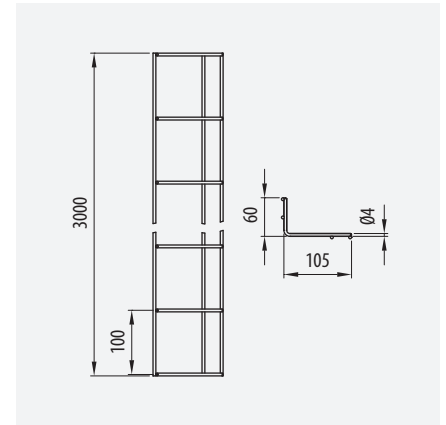

Ⓢ	Ref	kg/m	Ⓢ
BC	60220000	0,574	18
GC	60230000	0,587	18
304	60250000	0,561	18
316L	60260000	0,569	18