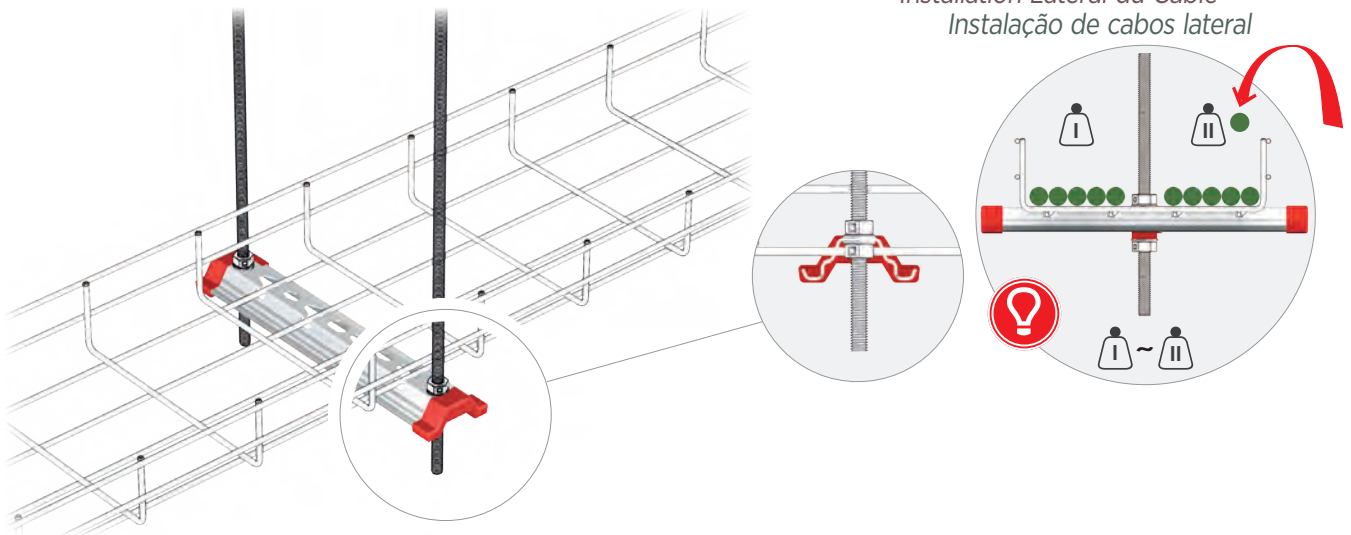

Sistema Click. Sin fijaciones
Click System. No additional fixings
Système Click sans Fixation
Sistema Click. Sem fixações

Instalación lateral del cable
Installation of cables from the side
Installation Latéral du Câble
Instalação de cabos lateral