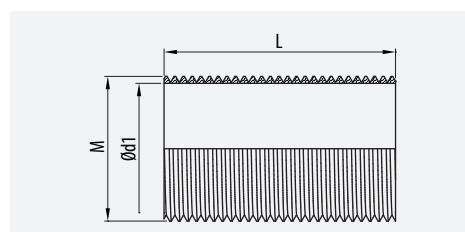

Manguito RE

RE Coupler

Manchon RE

União RE

Thread	Ød1	L	EZ	kg/u	Box
M16	13,6	30	55005016	0,008	50
M20	17,6	35	55005020	0,011	50
M25	22,6	40	55005025	0,020	50
M32	29,6	43	55005032	0,030	25
M40	37,0	43	55005040	0,035	20
M50	47,0	52	55005050	0,060	10
M63	60,0	63	55005063	0,121	6

Material	Temperature Range	IP	RoHS
AC	-45/+400°	54	OK