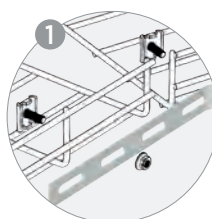

Facilita la creación de curvas
Facilitates the making of curves
Facilité de création de courbe
Facilita a criação de curvas

100-200	4	4	2
300	6	6	2+1
400-600	8	8	2+2

Polivalente!!

Versatile
Polyvalent
Polivalente