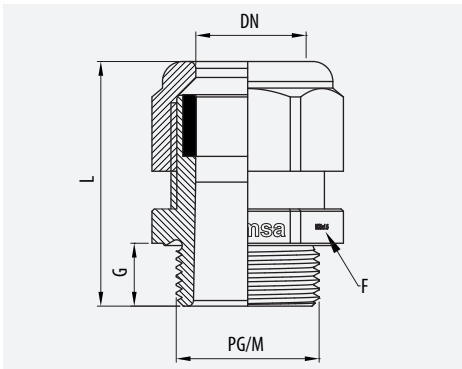

PA 6+TPV

-20°/+100°

65

OK

Prensaestopas IRIS-P IMC Inserto MultiCable
IRIS-P IMC Multicable Insert Gland
Presse-Étoupe IRIS-P Insert IMC Multi Cable
Bucim IRIS-P IMC Inserção Multi Cabo

NEW

PA 6+TPV	-20°/+100°	65	OK