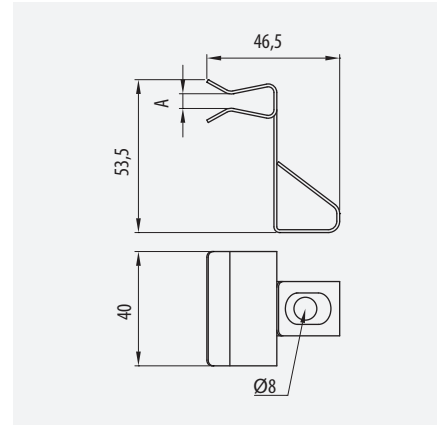

Garra Horizontal de Suspensión

Horizontal Angle Hanger

Griffe horizontale de suspension

Garra Horizontal de Suspensão

A	Ref	kg/u	📦
1,5 / 5	68000721	0,051	100
4.0 / 10	68000722	0,051	100

↓CTA↓ (kg) 65