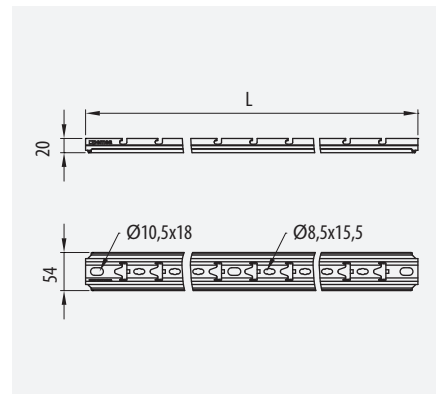

35-60-100 • 100-600		
⊕	L	Ref	kg/u	⊞
PG	1000	67020110	1,196	1
	2000	67020111	2,331	1
	3000	67020112	3,462	1
GC	1000	67030110	1,229	1
	2000	67030111	2,399	1
	3000	67030112	3,555	1