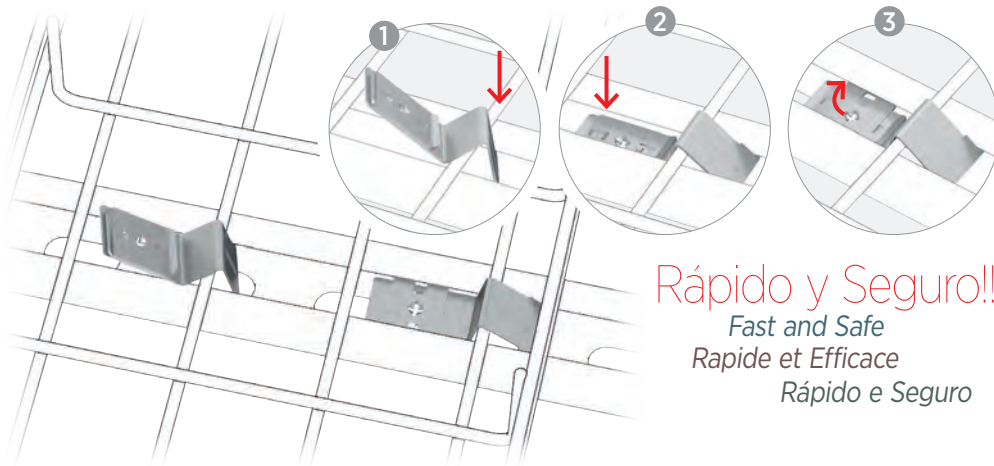

☐	☐	
100 - 300	1	Ⓜ 044
400 - 600	2	

Montaje Rail 41x41 y 41x21
 Assembly on strut 41x41 and 41x21
 Montage Rail 41x41 e 41x21
 Montagem em Perfil 41x41 e 41x21

Rápido y Seguro!!

Fast and Safe
 Rapide et Efficace
 Rápido e Seguro