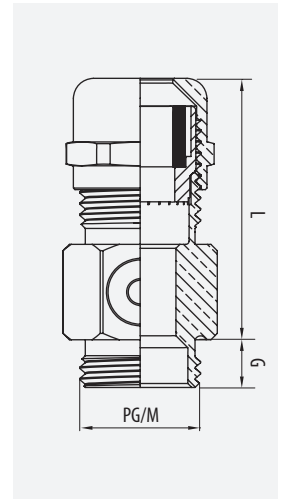

Prensaestopas IRIS-M AIR

IRIS-M AIR Cable Gland

Presse-Étoupe IRIS-M AIR

Bucim IRIS-M AIR

DN	⌘	H	G	🔑	aire l/h	agua mbar	LN	📦
4/8	PG7	31.5	6	17	70	0.1	21074007	100
4/8	PG9	31.5	6	17	70	0.1	21074009	50
5/10	PG11	33.5	6	20	70	0.1	21074011	50
6/12	PG13	35	6.5	22	70	0.1	21074013	50
4/8	M12	31.5	6	17	70	0.1	21075120	100
4/8	M16	31.5	6	17	70	0.1	21075160	50
5/10	M16	33.5	6	20	70	0.1	21075161	50
6/12	M20	35	8	22	70	0.1	21075200	50
4/8	PG7	31.5	8	17	70	0.1	21076007	100
4/8	PG9	31.5	8	17	70	0.1	21076009	50
5/10	PG11	33.5	8	20	70	0.1	21076011	50
6/12	PG13	35	8	22	70	0.1	21076013	50
4/8	M12	31.5	8	17	70	0.1	21077120	100
4/8	M16	31.5	8	17	70	0.1	21077160	50
5/10	M16	33.5	8	20	70	0.1	21077161	50

📄	Ⓜ	🌡️	⬆️	🛡️	🚫
	Latón niquelado	TPV	-20°/ 80°	150°	OK