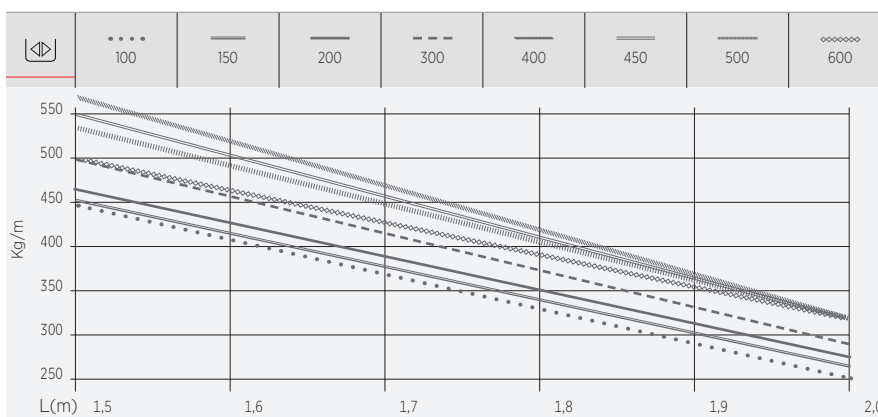

megaband®
100 120megaband®
150

megaband®

100 120 150

Datos técnicos

Technical data

Données techniques

Dados técnicos

mm	mm	mm ²
100	100	7.318
	150	11.118
	200	15.118
	300	22.918
	400	30.718
	450	34.518
	500	38.518
	600	46.318
	700	54.118
	750	57.918
800	61.918	
900	69.718	
1000	77.518	