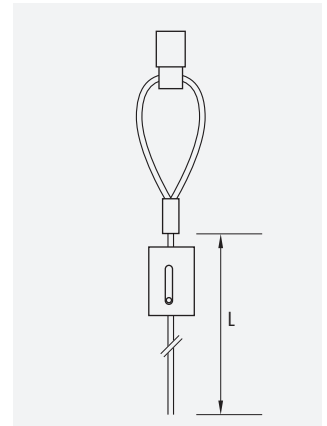

Block Vertical

Vertical Block

Verrou Vertical

Block Vertical

LLOYDS
BRITISH

Ⓢ	L (mm)	CTA (kg)	Ref	kg/u	Ⓢ
EZ	1	35	62310201	0,074	10