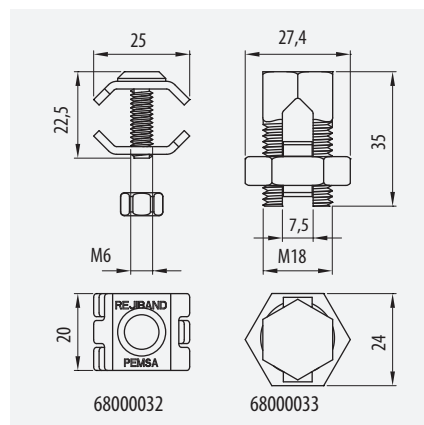

• 35-60-100-150 • 60-600

Ⓢ	mm²	∅ máx (mm)	Ref	kg/u	📦
LAT	16-35	6,5	68000032	0,025	20
	35-45	7,5	68000033	0,064	20
	16-50	8	68000034	0,024	20
	50-110	11,5	68000035	0,043	20