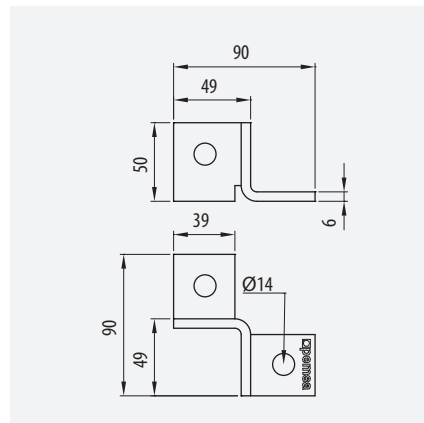

• 41x21 • 41x41			
Ⓢ	Ref	kg/u	
GC	67030215	0,291	1

174 M15