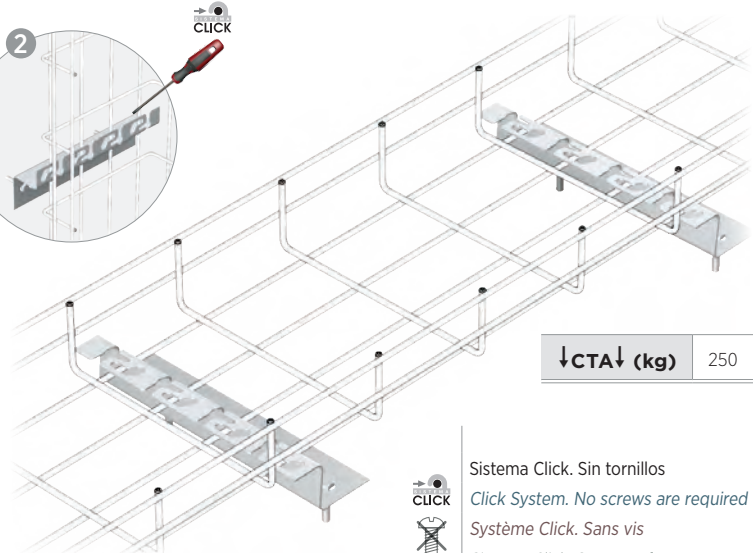

↓CTA↓ (kg)	250
------------	-----

Sistema Click. Sin tornillos
 Click System. No screws are required
 Système Click. Sans vis
 Sistema Click. Sem parafusos

Pie

Floor Foot

Pied

Pé de Fixação

35-60-100-150 • 60-600