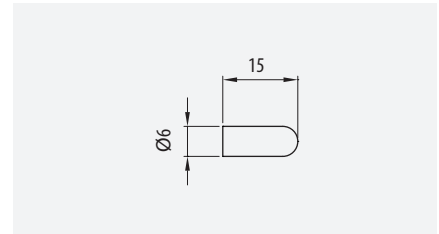

Punta de Remate
Wire End Cap
Embout de finition
Ponta remate

Ref	kg/u	u
68000049	0,001	100