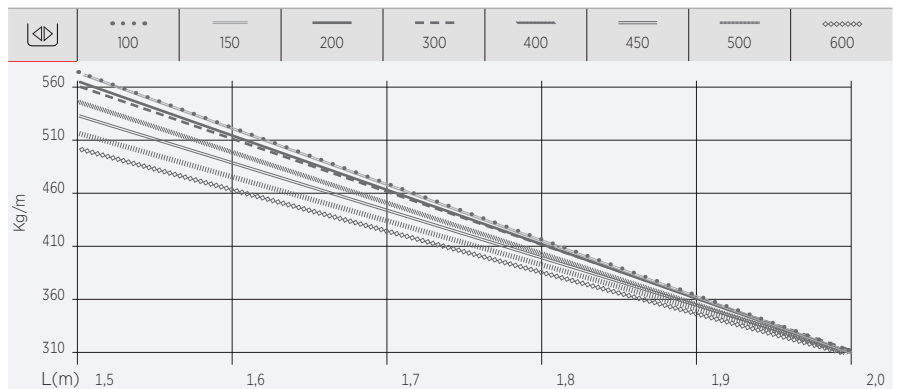

mm	mm	mm²
120	100	9.238
	150	14.138
	200	19.038
	300	28.838
	400	38.638
	450	43.538
	500	48.438
	600	58.238
	700	68.038
	750	72.938
	800	77.838
900	87.638	
1000	97.438