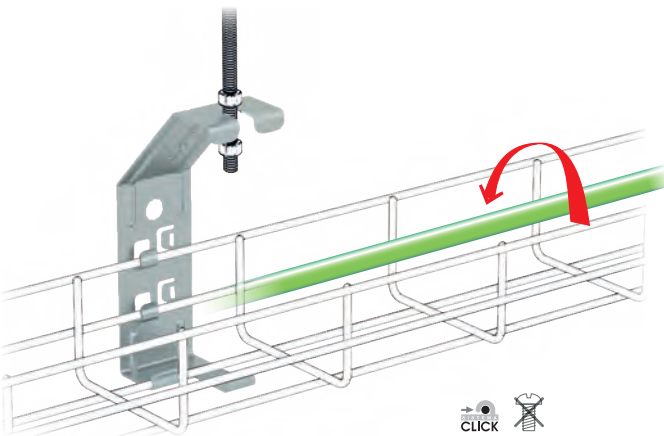

El cable se introduce lateralmente
The cable is introduced laterally
Le câble s'introduit latéralement
O cabo é introduzido lateralmente