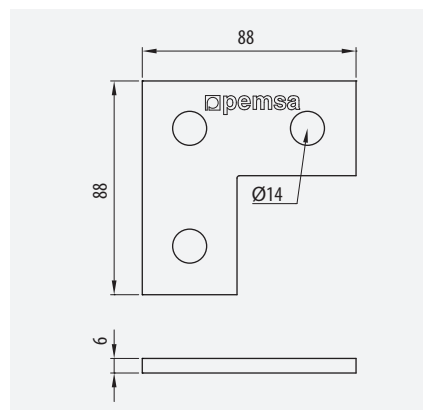

• 41x21 • 41x41			
Ⓜ	Ref	kg/u	Ⓜ
GC	67030209	0,151	1

Unión Escuadra N° 7*L Bracket N° 7**Equerre Plate L N° 7**Esquadria 45° N° 7*

• 41x21 • 41x41			
Ⓢ	Ref	kg/u	Ⓢ
GC	67030211	0,291	1

172 M07

**Unión T N° 8***90° Tee Joint N° 8**TE Equerre 4 trous N° 8**União e Esquadria de Fixação N° 8*