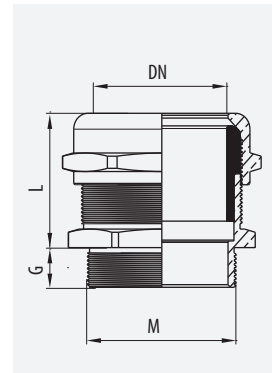

NEW

DN	⌘	L	G	🔑	LN	kg/u	📦
45/55	M63	22	6	14	21087630	0,517	5
50/63	M75	23	6	17	21087750	0,704	2
50/63	M80	24,5	6	20	21087800	0,874	2
60/70	M90	26,5	6,5	22	21087900	1,117	1

📄	Ⓜ	🔦	🛡️	🗑️
LN+TPV		-20°/+100°	68	OK