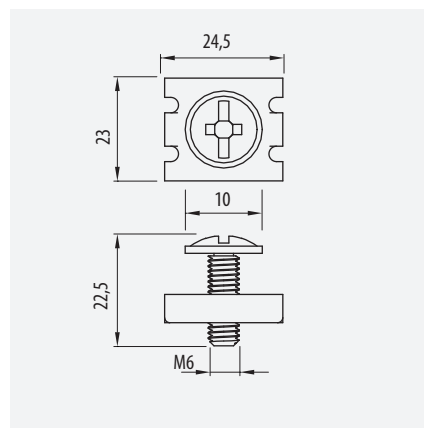

Kit Fijación Rejiband 60x60-2

Part Clamp Kit Rejiband 60x60-2

Kit Fixation Rejiband 60x60 -2

Kit Fixação Rejiband 60x60-2

60 • 60 • 60			
Ⓢ	Ref	kg/u	Ⓢ
EZ	64010058	0,014	25
BC	64020058	0,014	25
GC	64030058	0,015	25
316L	64060058	0,014	25
C8	64080058	0,014	25