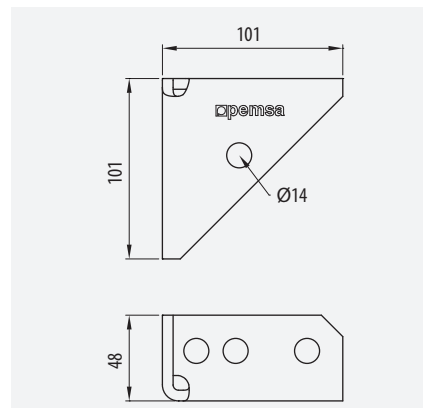

Unión Escuadra Reforzada N° 11
Reinforced Angle Bracket N° 11
Equerre 90°renforcée N° 11
União de Esquadria Reforçada N° 11

• 41x21 • 41x41 • 41x82			
Ⓢ	Ref	kg/u	Ⓜ
GC	67030213	0,291	1

📖 173 M11