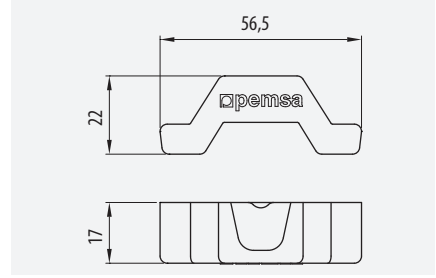

Protector Omega SPLUS
Omega SPLUS Protector
Embout de Protection Omega SPLUS
Protector Omega SPLUS

100-600		
Ref	kg/u	📦
62031084	0,009	50