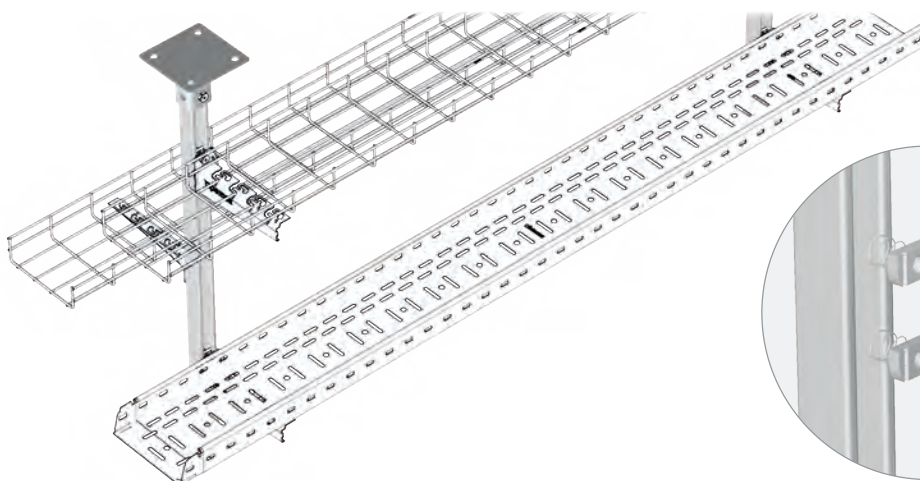

	M10x35	x2	⊕	📖	189
		x2	⊕	📖	168

Raíl Reforzado 41x82*Heavy Duty Channel 41x82**Rail très renforcé 41x82**Perfil Reforçado 41x82*

Ⓢ	E _{mm}	Ref	kg/u	Ⓜ
GC	2,5	67030157	5,292	3

**Tuerca Raíl***Plain Channel Nut**Ecrou Rail 41**Porca de Perfil*