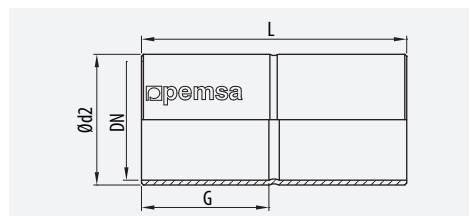

Manguito RLGC

RLGC Coupler

Manchon RLGC

União RLGC

DN	Ød2	G	L	GC	kg/u	
DN16	18,0	19	43	55006116	0,028	25
DN20	22,3	23	51	55006120	0,035	50
DN25	27,6	27	58	55006125	0,046	50
DN32	34,7	31	68	55006132	0,102	50
DN40	42,8	34	75	55006140	0,137	25
DN50	52,7	43	95	55006150	0,219	10
DN63	65,7	47	102	55006163	0,323	5

AC		-45/+400°	54	OK