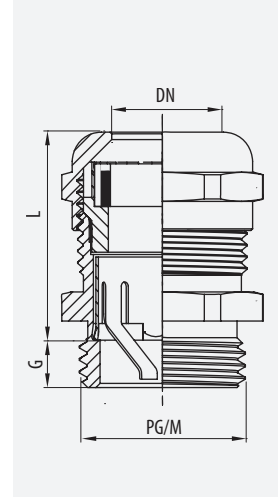

Prensaestopas IRIS-M EMC

IRIS-M EMC Cable Gland

Presse-Étoupe IRIS-M EMC

Bucim IRIS-M EMC

NEW

DN		L	G		LN	kg/u	
3/6,5	PG7	22	10	25	21034007	0,017	100
4/8	PG9	23	10	27	21034009	0,019	50
5/10	PG11	24,5	10	28	21034011	0,025	50
6/12	PG13	26,5	10	29,5	21034013	0,030	50
10/14	PG16	28	10	30,5	21034016	0,037	50
13/18	PG21	31,5	12	32	21034021	0,063	25
18/25	PG29	38	12	39	21034029	0,120	20
22/32	PG36	43	14	47	21034036	0,234	10
30/38	PG42	47	18	49	21034042	0,253	5
34/44	PG48	48	18	52	21034048	0,347	5
3/6,5	M12	22	6	14	21035120	0,013	100
4/8	M16	23	7	18	21035160	0,019	50
6/12	M20	26,5	8	22	21035200	0,027	50
10/14	M25	28	8	27	21035250	0,042	25
13/18	M32	31,5	9	36	21035320	0,073	20
18/25	M40	38	9	46	21035400	0,146	10
22/32	M50	43	9	55	21035500	0,257	5
34/44	M63	48	14	70	21035630	0,398	5

LN+NBR			
		-20°/+100°	68 OK

Prensaestopas IRIS-M Alta Temperatura

IRIS-M EMC High Temperature

Presse-Étoupe IRIS-M Haute Temperature

Bucim IRIS-M Alta Temperatura

NEW

DN		L	G		LN	kg/u	
3/6,5	PG7	22	6	14	21038007	0,013	100
4/8	PG9	23	6	17	21038009	0,017	50
5/10	PG11	24,5	6	20	21038011	0,023	50
6/12	PG13	26,5	6,5	22	21038013	0,030	50
10/14	PG16	28	6,5	24	21038016	0,033	50
13/18	PG21	31,5	7	30	21038021	0,055	25
18/25	PG29	38	8	40	21038029	0,116	20
22/32	PG36	43	10	50	21038036	0,199	10
30/38	PG42	47	12	57	21038042	0,233	5
34/44	PG48	48	14	64	21038048	0,345	5
3/6,5	M12	22	6	14	21039120	0,013	100
4/8	M16	23	7	18	21039160	0,018	50
6/12	M20	26,5	8	22	21039200	0,030	50
10/14	M25	28	8	27	21039250	0,037	25
13/18	M32	31,5	9	36	21039320	0,068	20
18/25	M40	38	9	46	21039400	0,140	10
22/32	M50	43	9	55	21039500	0,233	5
34/44	M63	48	14	70	21039630	0,414	5

LN+SILICONE			
		-60°/ 180°	68 OK