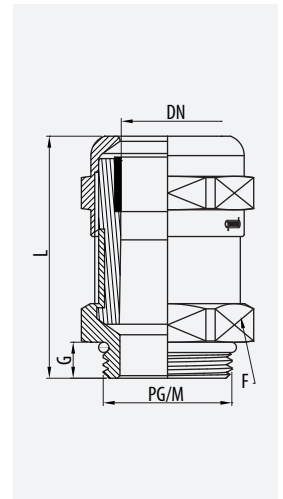

Prensaestopas HSK-M-EMV-D

HSK-M-EMV-D Cable Gland

Presse-Étoupe HSK-M-EMV-D

Bucim HSK-M-EMV-D

DN	⌀	G	L	⌘	LN	kg/u	📦
3/ 6,5	M12	6,5	31,5	14	22090120	0,010	50
5/10	M16	6,0	38,0	20	22090160	0,030	50
10/14	M20	6,0	39,0	24	22090200	0,030	50
13/18	M25	7,0	46,0	30	22090250	0,030	25
18/25	M32	8,0	53,0	40	22090320	0,030	25
24/32	M40	8,0	59,0	50	22090400	0,030	10
32/38	M50	9,0	66,5	57	22090500	0,230	5
37/44	M63	10,0	62,0	64	22090630	0,230	5

Ⓜ	⚡	🛡️	🗑️
LN+NBR	-40°/+100°	68	OK