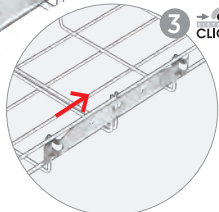

60	2
100	2
150	2
200	2
300	2+1*
400	2+1*
500	2+1*
600	2+1*

*Base

4s

Montaje rápido!! / Fast fitting!!

Montage rapide!! / Montagem facil!!

Continuidad eléctrica según norma

Electrical Continuity guaranteed

Continuité Electrique Selon la Norme

Continuidade electrica em conformidade com a norma

50mΩ