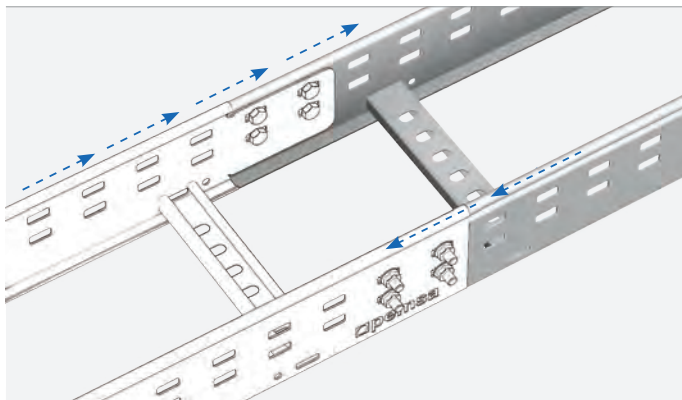

IDEA

Continuidad eléctrica conforme con:
Electrical Continuity acc. to:
Continuité électrique avec:
Continuidade elétrica conforme:

IEC 61537

Ⓜ 274