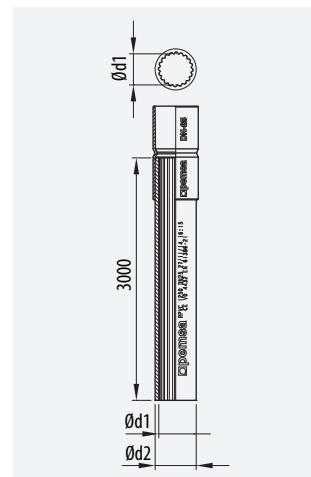

DN	Ød1	Ød2	RAL 7035	kg/m	
DN16	12,4	16	13050116	0,136	57
DN20	16,0	20	13050120	0,187	57
DN25	20,9	25	13050125	0,226	57
DN32	27,6	32	13050132	0,315	30
DN40	35,0	40	13050140	0,411	30
DN50	44,8	50	13050150	0,670	15
DN63	56,8	63	13050163	0,861	15

	M	IEC 61386			IP	
PVC	4432	4 (1250N)	4 (6 J)	3 (-15)/2 (+90)	44	OK