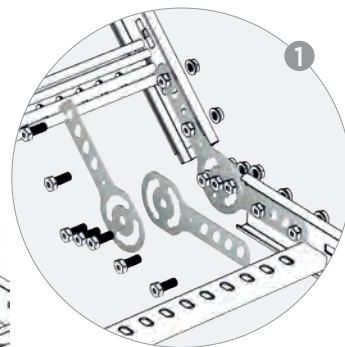

	x 4	60	 M8x20
	x 8	85 / 100 / 120	

	x 2	60	 M8x20
	x 4	85 / 100 / 120	

x 1

Sólo una unión!!

Only one Joint
Seulement
une éclipse
Solo uma união

	4 + 3 + 4	60	 M8x20
	8 + 3 + 8	85 / 100 / 120	

**Ángulo Variable
0°-90°!!**