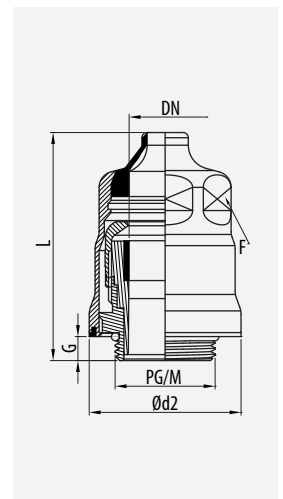

Prensaestopas HSK-INOX-HD

HSK-INOX-HD Cable Gland

Presse-Étoupe HSK-INOX-HD

Bucim HSK-INOX-HD

DN	⌀	⌀2	G	L	⌘	316L	kg/u	📦
3/ 6,5	M12	21	6	30,0	14	22040120	0,008	10
5/10	M16	27	6	34,0	20	22040160	0,065	10
10/14	M20	33	6	34,5	24	22040200	0,080	5
13/18	M25	40	6	41,5	30	22040250	0,138	5

Ⓜ	⚡	🛡️	🗑️
316L	-40°/+120°	68	OK