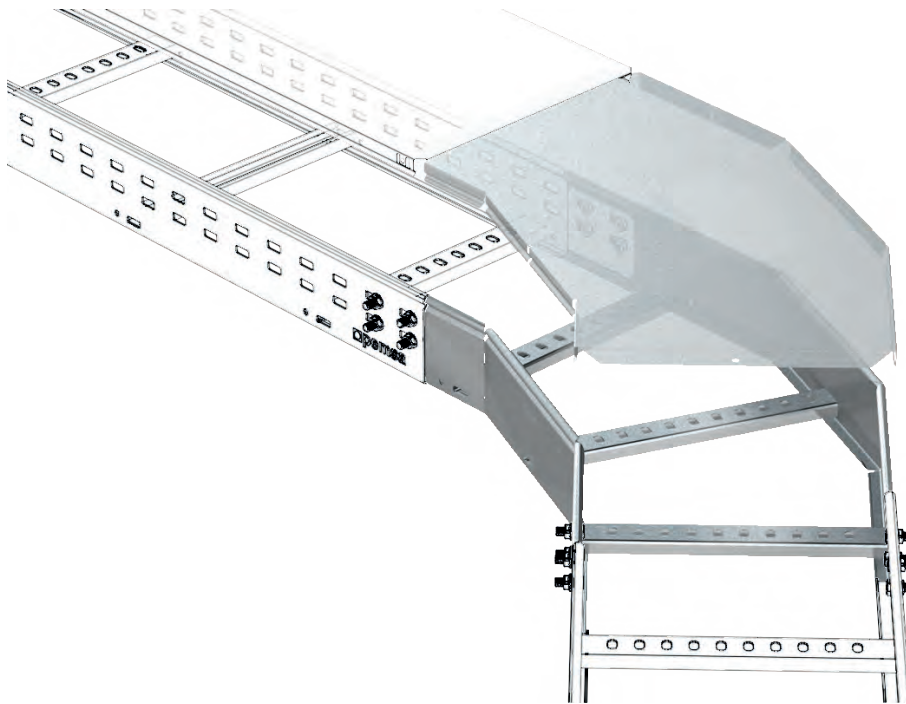

⌀	A	Ref	kg/u	U
GC	100	94730100	0,507	1
	150	94730150	0,663	1
	200	94730200	0,772	1
	300	94730300	1,338	1
	400	94730400	1,851	1
	450	94730450	2,037	1
	500	94730500	2,686	1
	600	94730600	3,463	1
	700	94730700	4,249	1
	750	94730750	4,527	1
800	94730800	5,115	1	
900	94730900	6,025	1	
1000	94730990	7,018	1	

Sistema Click.
Sin uniones!!

Click System.
No Couplers needed
Système Click.
Sans unions

Sistema Click.
Sem uniões