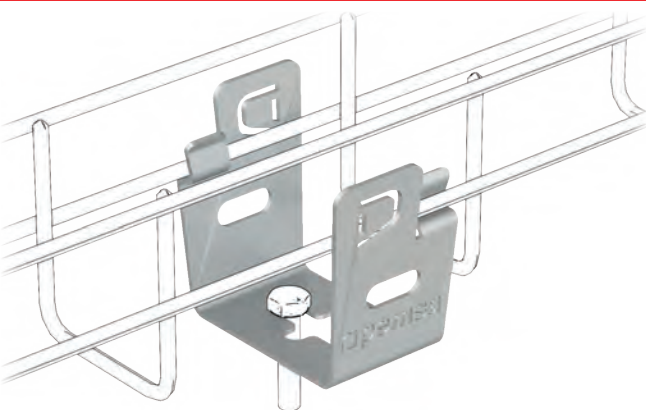

Soporte adecuado para:
Adequate support for:
Support adéquate pour:
Suporte adequado para:
rejiband® 35x60 y 60x60