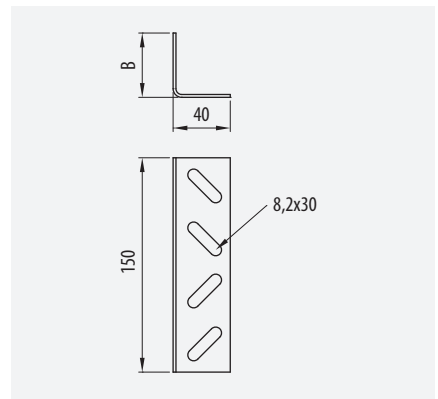

35-60-85-100 • 60-600

Ⓢ	B	Ref	kg/u	📦
GC	15	70293010	0,109	10
	30	70293011	0,133	10
	50/60	70293013	0,185	10
	100	70293014	0,273	10