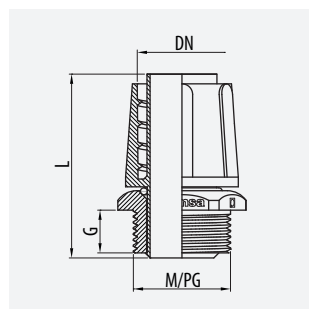

DN	Icon	G	L	mm	RAL 7035	kg/u	Icon
DN 9	M16	10	39	21	35012160	0,006	100
DN11	M20	10	42	25	35012200	0,008	50
DN13	M20	10	44	25	35012201	0,009	50
DN16	M25	11	47	30	35012250	0,013	25
DN21	M32	11	52	36	35012320	0,018	25
DN29	M40	12,5	66	44	35012400	0,033	10
DN36	M50	12,5	67	54	35012500	0,044	8
DN48	M63	15	76	69	35012630	0,067	5

Icon	Material	Temperature Range	IP	Other
	PA6	-25/+105°	65	OK