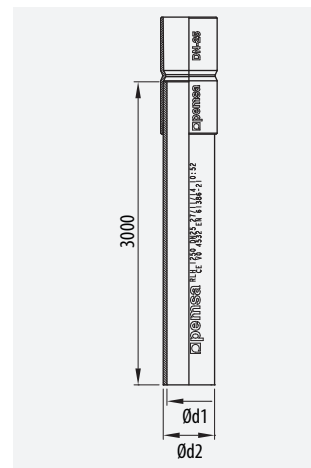

DN	Ød1	Ød2	RAL 7035	kg/m	
DN16	12,8	16	13005116	0,091	57
DN20	16,6	20	13005120	0,124	57
DN25	21,6	25	13005125	0,166	57
DN32	28,0	32	13005132	0,240	30
DN40	35,2	40	13005140	0,358	30
DN50	45,2	50	13005150	0,470	15
DN63	58,0	63	13005163	0,598	15

PC+ABS	4432	4 (1250N)	4 (6J)	3(-15°)/ 2(+90°)	44	OK