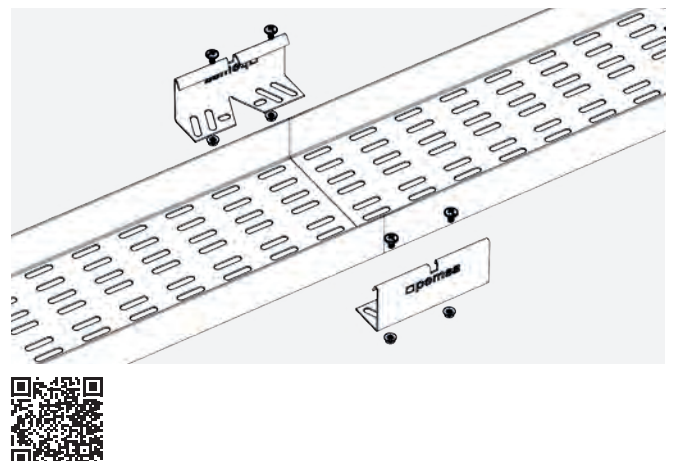

pemsa^{band}®

PQU

Bandeja de Chapa perforada reforzada

Heavy Duty perforated cable Tray

Dalle de chemin de câbles perforée et renforcée

Calha de chapa perfurada reforçada

☒ 15, 30, 50, 60 • ☒ 100-600 • ☒ 2000-3000

☒	☒	e (mm)	☒	GC	kg/m	☒ m
15	100	2	3000	76603010	1,761	3
	150	2	3000	76603015	2,463	3
	200	2	3000	76603020	3,164	3
	300	2	3000	76603030	4,568	3
	50	2	2000	76623005	1,127	2
	100	2	2000	76623010	1,761	2
	150	2	2000	76623015	2,463	2
	200	2	2000	76623020	3,164	2
30	300	2	2000	76623030	4,568	2
	50	2	3000	76603105	1,633	3
	100	2	3000	76603110	2,277	3
	150	2	3000	76603115	2,979	3
	200	2	3000	76603120	3,680	3
	300	2	3000	76603130	5,075	3
	400	2	3000	76603140	6,478	3
	500	2	3000	76603150	8,171	3
50	600	2	3000	76603160	9,863	3
	50	2	3000	76603205	2,281	3
60	100	2	3000	76603210	3,293	3
	150	2	3000	76603215	3,994	3
	200	2	3000	76603220	4,696	3
	300	2	3000	76603230	6,091	3
	400	2	3000	76603240	7,494	3
	500	2	3000	76603250	9,186	3
	600	2	3000	76603260	10,878	3
	300	2,5	3000	76613230	7,546	3
400	2,5	3000	76613240	9,274	3	
500	2,5	3000	76613250	11,360	3	
600	2,5	3000	76613260	13,444	3	

Otras medidas o formatos consultar / Please consult for other sizes / Autre dimensions ou formats, consulter / Consultar outras medidas ou formatos