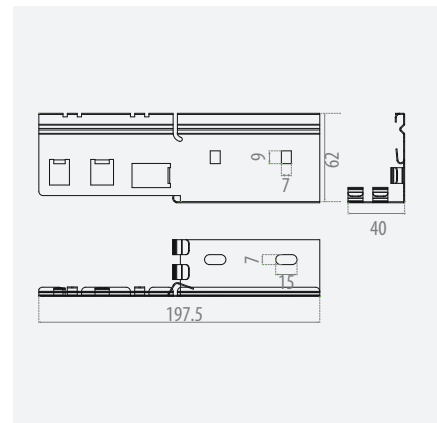

• 60 • 100-1000			
Ⓢ	Ref	kg/u	Ⓜ
PG	70120200	0,190	1
GC	70130200	0,214	1