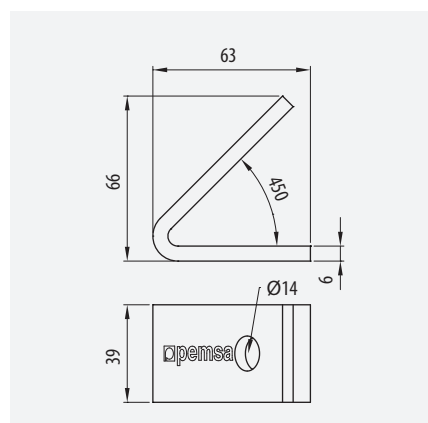

Unión Escuadra 45° N° 6
45° Internal Angle Bracket N° 6
Equerre 45° Angle Int N° 6
Esquadria 45° N° 6

• 41x21 • 41x41			
Ⓜ	Ref	kg/u	Ⓜ
GC	67030209	0,151	1