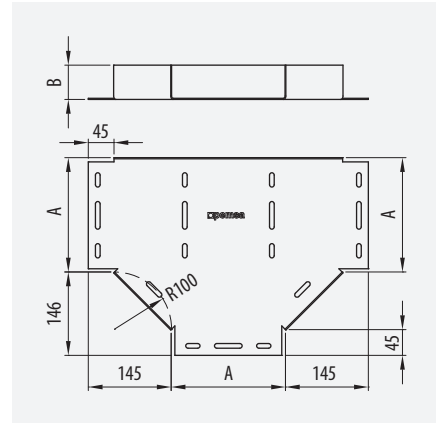

15-30-50-60 • 100-600

Φ	B	A	Ref	kg/u	U
GC	15	100	70223010	1,121	1
	15	150	70223015	1,686	1
	15	200	70223020	2,345	1
	15	300	70223030	3,913	1
	30	100	70223110	1,268	1
	30	150	70223115	1,847	1
	30	200	70223120	2,519	1
	30	300	70223130	4,112	1
	30	400	70223140	5,979	1
	30	500	70223150	8,285	1
	30	600	70223160	10,849	1
	50	100	70223210	1,466	1
	50	150	70223215	2,062	1
	50	200	70223220	2,751	1
	50	300	70223230	4,378	1
	50	400	70223240	6,278	1
	50	500	70223250	8,618	1
	50	600	70223260	11,216	1
	60	100	70223310	1,564	1
	60	150	70223315	2,169	1
60	200	70223320	2,866	1	
60	300	70223330	4,511	1	
60	400	70223340	6,428	1	
60	500	70223350	8,784	1	
60	600	70223360	11,401	1