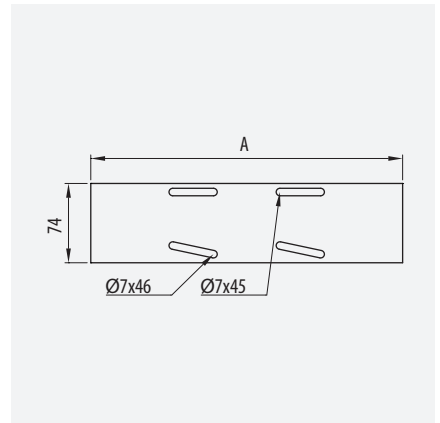

□ • ☰ 35-60-85-100 • ⏏ 300-600				
⊕	A	Ref	kg/u	📦
PG	300	71020300	0,371	10
	400	71020400	0,493	10
	500	71020500	0,615	10
	600	71020600	0,738	10
GC	300	71030300	0,390	10
	400	71030400	0,516	10
	500	71030500	0,645	10
	600	71030600	0,773	10
304	300	71050300	0,240	10
	400	71050400	0,323	10
	500	71050500	0,398	10
316L	300	71160300	0,240	10
	400	71160400	0,323	10
	500	71160500	0,398	10
	600	71160600	0,480	10