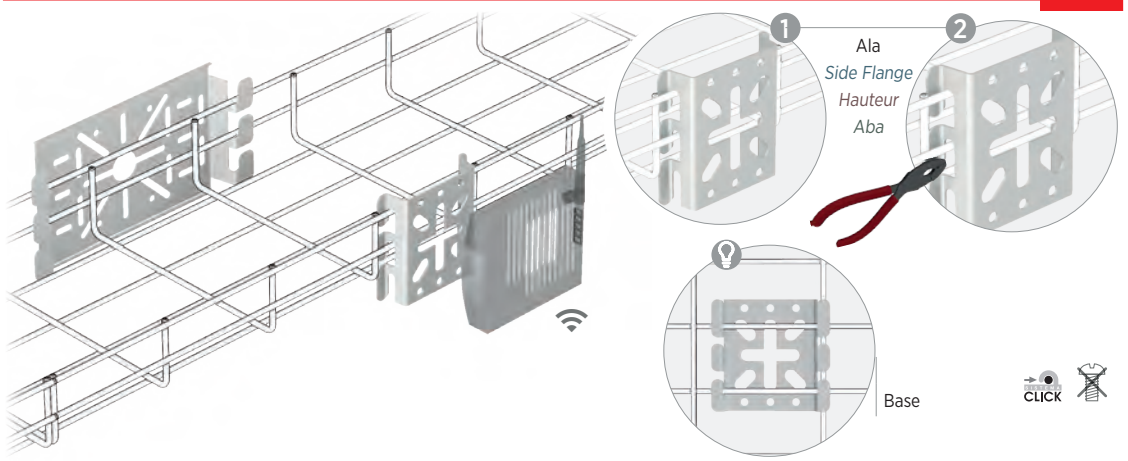

Support Brides

Suporte Abraçadeiras

• 35-60-100-150 • 60-600			
Ref	kg/u		
68000010	0,009	20	

- Multiples Aplicaciones:
- Luminarias
 - Emergencias
 - Cajas
 - Router
 - Sensores
 - Detectores

- Multiple Applications:
- Lamps
 - Emergency lighting
 - Boxes
 - Router
 - Sensors
 - Detectors