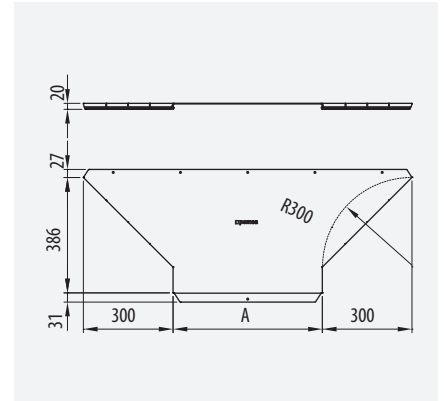

- x1   Ⓢ 098
- x1   Ⓢ 100