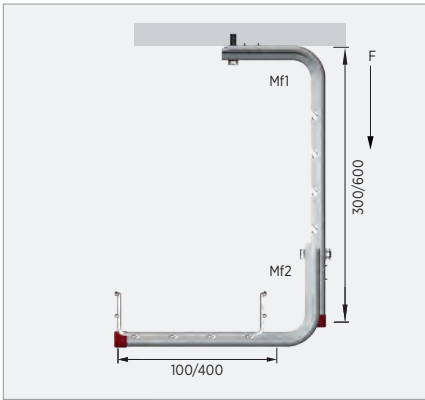

PG	GC	316L
F (kg)	200	180	380
Mf1 (kgm)	7	7	11
Mf2 (kgm)	6	6	13