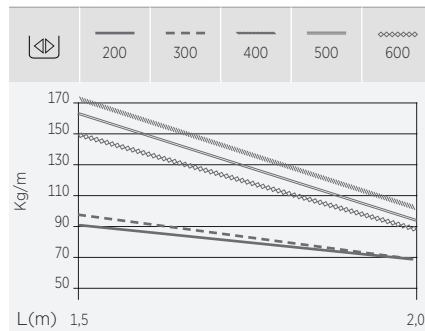

mm	mm	mm²	e RX mm
85	200	16422	1,5
	300	24822	1,5
	400	33222	1,5
	500	41622	1,5
	600	50022	1,5