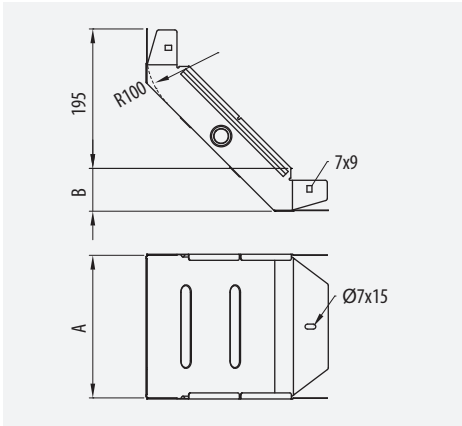

Cambio de Nivel CNC Click

Inside Riser Click

Changement de niveau click

Subida CNC Click