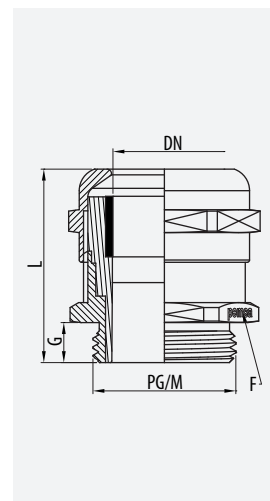

LN+NBR	-20°/+100°	68	OK
--------	------------	----	----

Prensaestopas IRIS-M Long

IRIS-M Long Cable Gland

Presse-Étoupe IRIS-M Long

Bucim IRIS-M Long

NEW

DN	PG	G	L	Key	LN	Box
3/6,5	PG7	22	10	25	21036007	100
4/8	PG9	23	10	27	21036009	50
5/10	PG11	24,5	10	28	21036011	50
6/12	PG13	26,5	10	29,5	21036013	50
10/14	PG16	28	10	30,5	21036016	50
13/18	PG21	31,5	12	32	21036021	25
18/25	PG29	38	12	39	21036029	20
22/32	PG36	43	14	47	21036036	10
30/38	PG42	47	18	49	21036042	5
34/44	PG48	48	18	52	21036048	5
3/6,5	M12	22	12	14	21037120	100
4/8	M16	23	12	18	21037160	50
6/12	M20	26,5	12	22	21037200	50
10/14	M25	28	12	27	21037250	25
13/18	M32	31,5	14	34	21037320	20
18/25	M40	38	14	43	21037400	10
22/32	M50	43	14	55	21037500	5
34/44	M63	48	18	68	21037630	5