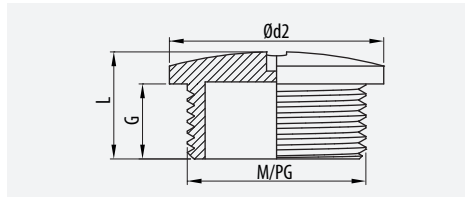

G	L	RAL 7035	kg/u	
PG 7	15	6	8,0	44020007	0,001	100
PG 9	19	6	9,0	44020009	0,002	100
PG11	22	6	9,0	44020011	0,002	100
PG13	25	6	8,5	44020013	0,002	100
PG16	27	6	8,5	44020016	0,003	100
PG21	33	8	12,0	44020021	0,005	100
PG29	44	8	12,0	44020029	0,007	50
PG36	55	10	15,0	44020036	0,013	25
PG48	69	12	16,0	44020048	0,010	10
M12	15	6	8,5	44021120	0,001	100
M16	20	7	10,0	44021160	0,002	100
M20	24	7	10,0	44021200	0,005	100
M25	30	10	14,0	44021250	0,007	100
M32	37	10	14,0	44021320	0,013	50
M40	48	10	15,0	44021400	0,018	50

PA6	-25°/+90°	54	OK