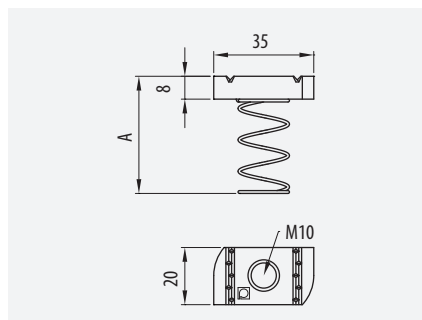

Tuerca Muelle Raíl M10

Spring Channel Nut M10

Ecrou à Ressort rail 21x41

Porca de Perfil Mola M10

• 41x21 • 41x41				
Ⓢ	A	Ref	kg/u	Ⓜ
EZ	21	67020058	0,031	100
	41	67020158	0,031	100
GC	21	67030058	0,031	100
	41	67030158	0,031	100