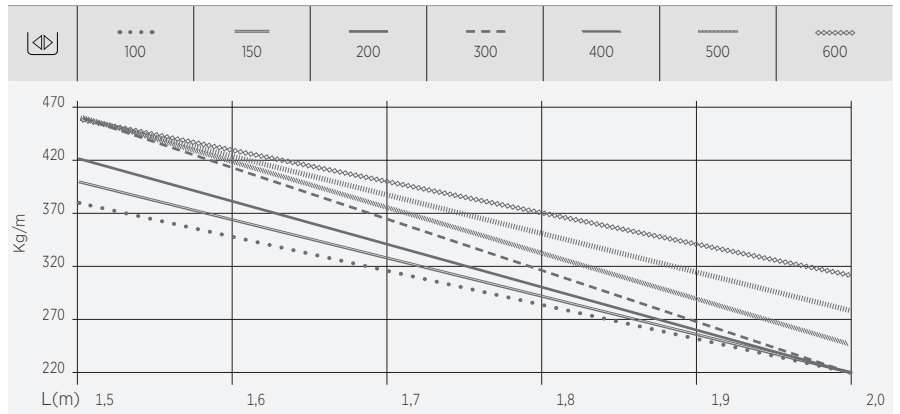

mm	mm	mm²
85	100	5.878
	200	12.178
	300	18.478
	400	24.778
	500	31.078
	600	37.378
	700	43.678
	800	49.978
	900	56.278
	1000	62.578