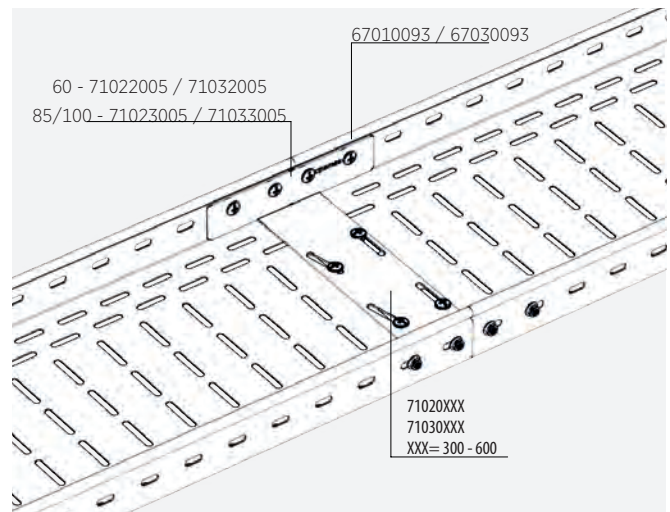

pemsaband®

RX

Bandeja de Chapa Reforzada

Reinforced Perforated Cable Tray

Dalle de chemin de câble renforcée

Caminho de cabos em chapa reforçada

60, 85, 100 • 100-600 • 3000

⊞	⊞	PG	GC	kg/m PG	kg/m GC	⊞
60	100	76122100	76132100	2,622	2,852	6
	200	76122200	76132200	3,538	3,857	6
	300	76122300	76132300	4,646	5,057	6
	400	76122400	76132400	5,690	6,193	6
	500	76122500	76132500	6,787	7,395	6
	600	76122600	76132600	7,889	8,589	6
85	200	76123200	76133200	4,058	4,423	6
	300	76123300	76133300	5,166	5,623	6
	400	76123400	76133400	6,211	6,759	6
	500	76123500	76133500	7,315	7,970	6
	600	76123600	76133600	8,417	9,164	6
100	100	76124100	76134100	3,490	3,796	6
	200	76124200	76134200	4,485	4,881	6
	300	76124300	76134300	5,519	6,007	6
	400	76124400	76134400	6,564	7,143	6
	500	76124500	76134500	7,644	8,328	6
	600	76124600	76134600	8,831	9,607	6
60	100-600	71022005+67010093	71032005+67030093			 ⊞ 066
85-100	100-600	71023005+67010093	71033005+67030093			
60-85-100	300-600	71020XXX+67010093	71030XXX+67030093			 ⊞ 066

Todas las referencias son bajo pedido. All references under request.