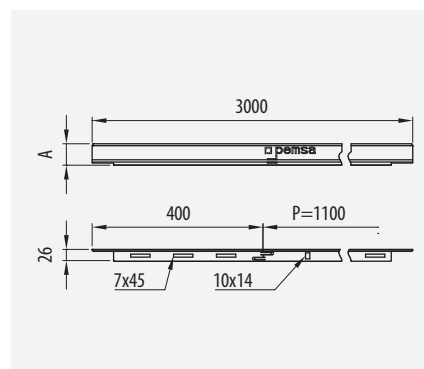

• 35-60-85-100 • 60-600

Ⓢ	A	∅	Ref	kg/m	📦
PG	25	35	67020610	0,212	60
	50	60	67020611	0,312	48
	80	100	67020612	0,444	36
GC	25	35	67030610	0,261	60
	50	60	67030611	0,384	48
	80	100	67030612	0,541	36
304	25	35	67050610	0,207	60
	50	60	67050611	0,305	48
	80	100	67050612	0,430	36
316L	25	35	67060610	0,207	60
	50	60	67060611	0,305	48
	80	100	67060612	0,430	36