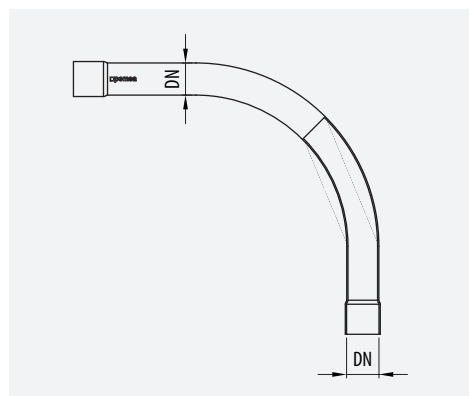

Curva 90° RAL

90° RAL Bend

Courbe 90° RAL

Curva 90° RAL