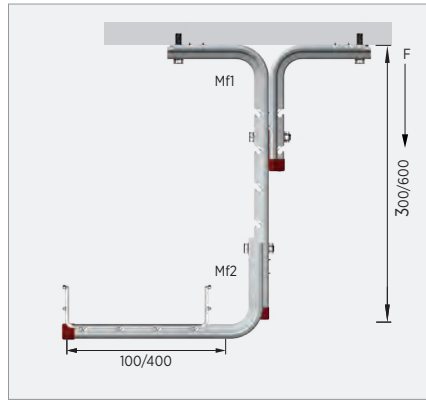

PG	GC	316L
F (kg)	330	330	
Mf1 (kgm)	40	40	
Mf2 (kgm)	15	19