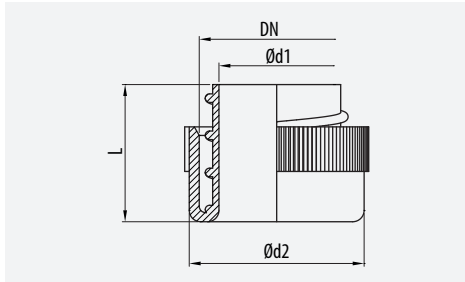

Casquillo RP

RP Plug

Terminus plastique RP

Casquillo RP

DN	Ød1	Ød2	L	RAL 7035	kg/u	
DN 7	7,5	14,8	16,0	37003107	0,001	100
DN 9	9,3	18,1	18,0	37003109	0,001	100
DN11	12,1	21,9	19,1	37003111	0,002	100
DN13	13,6	24,0	19,1	37003113	0,002	50
DN16	15,5	25,5	21,8	37003116	0,002	50
DN21	20,2	32,2	24,0	37003121	0,004	25
DN29	26,7	42,2	25,3	37003129	0,007	20
DN36	34,8	53,0	30,0	37003136	0,013	10
DN48	45,0	65,7	38,3	37003148	0,022	5

PP		-25/+90°	54	OK

Abrazadera I

Clamp I

Clip de Maintien I

Abraçadeira I