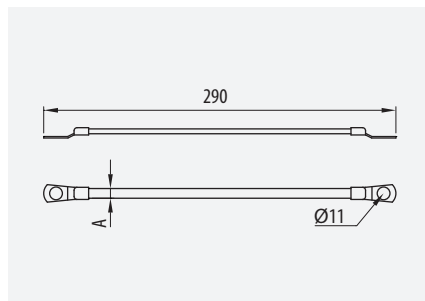

• 60-150 • 100-1000				
⊕	A (mm²)	Ref	kg/u	
LAT	12	68000036	0,014	10
	16	68000037	0,020	10