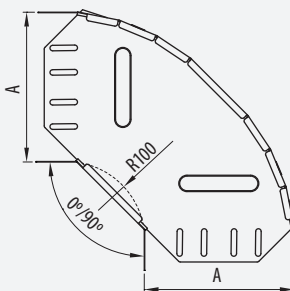

35-60 • 100-300

ⓕ	A	B	Ref	kg/u	
316L	60	100	70068210	0,212	1
	60	150	70068215	0,320	1
	60	200	70068220	0,410	1
	60	300	70068230	0,500	1