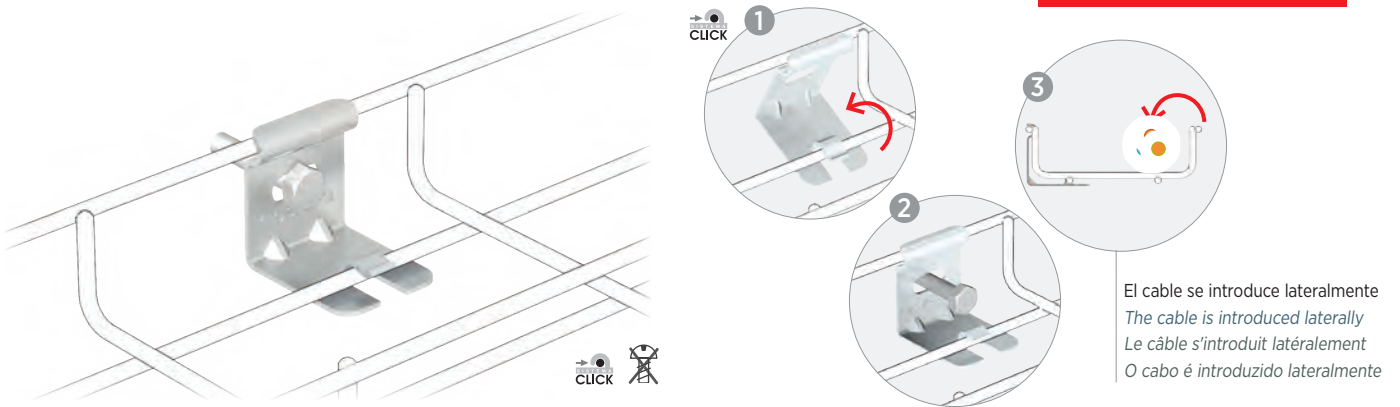

Multiples Aplicaciones:

- Luminarias
- Emergencias
- Cajas
- Router
- Sensores
- Detectores

1. Multiple Applications:
2. Lamps
   - Emergency lighting
   - Boxes
   - Router
   - Sensors
   - Detectors

1. Multiples Applications:
2. Luminaires
   - Urgences, Sortie de secours
   - Caisse
   - Router
   - Capteur
   - Détecteur

1. Multiplas Aplicações:
2. Luminárias
   - Emergências
   - Caixas
   - Router
   - Sensores
   - Detetores CO₂