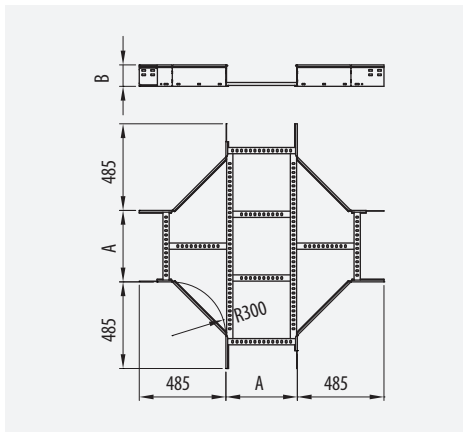

Cruce

Crossover

Croisement

Cruzeta

PG	GC	304	316L	kg/u			
60	100	93212100	93232100	93252100	93262100	4,460	1
	150	93212150	93232150	93252150	93262150	4,765	1
	200	93212200	93232200	93252200	93262200	5,070	1
	300	93212300	93232300	93252300	93262300	5,684	1
	400	93212400	93232400	93252400	93262400	7,591	1
	450	93212450	93232450	93252450	93262450	7,929	1
	500	93212500	93232500	93252500	93262500	9,208	1
	600	93212600	93232600	93252600	93262600	9,862	1
	700	93212700	93232700	93252700	93262700	12,489	1
	800	93212800	93232800	93252800	93262800	13,342	1
900	93212900	93232900	93252900	93262900	14,770	1	
1000	93212990	93232990	93252990	93262990	15,677	1	
85	100	93213100	93233100	93253100	93263100	5,048	1
	200	93213200	93233200	93253200	93263200	6,090	1
	300	93213300	93233300	93253300	93263300	6,704	1
	400	93213400	93233400	93253400	93263400	8,611	1
	500	93213500	93233500	93253500	93263500	10,507	1
	600	93213600	93233600	93253600	93263600	11,161	1
	700	93213700	93233700	93253700	93263700	13,788	1
	800	93213800	93233800	93253800	93263800	14,641	1
	900	93213900	93233900	93253900	93263900	16,069	1
	1000	93213990	93233990	93253990	93263990	16,976	1
100	100	93214100	93234100	93254100	93264100	6,102	1
	150	93214150	93234150	93254150	93264150	6,407	1
	200	93214200	93234200	93254200	93264200	6,712	1
	300	93214300	93234300	93254300	93264300	7,326	1
	400	93214400	93234400	93254400	93264400	9,233	1
	450	93214450	93234450	93254450	93264450	9,571	1
	500	93214500	93234500	93254500	93264500	11,318	1
	600	93214600	93234600	93254600	93264600	11,971	1
	700	93214700	93234700	93254700	93264700	14,598	1
	750	93214750	93234750	93254750	93264750	15,031	1
800	93214800	93234800	93254800	93264800	15,451	1	
900	93214900	93234900	93254900	93264900	16,879	1	
1000	93214990	93234990	93254990	93264990	17,786	1	
120	100	93215100	93235100	93255100	93265100	6,928	1
	150	93215150	93235150	93255150	93265150	7,233	1
	200	93215200	93235200	93255200	93265200	7,538	1
	300	93215300	93235300	93255300	93265300	8,152	1
	400	93215400	93235400	93255400	93265400	10,059	1
	450	93215450	93235450	93255450	93265450	10,397	1
	500	93215500	93235500	93255500	93265500	12,391	1
	600	93215600	93235600	93255600	93265600	13,045	1
	700	93215700	93235700	93255700	93265700	15,672	1
	750	93215750	93235750	93255750	93265750	16,105	1
800	93215800	93235800	93255800	93265800	16,525	1	
900	93215900	93235900	93255900	93265900	17,953	1	
1000	93215990	93235990	93255990	93265990	18,860	1	
150	100	93216100	93236100			-	1
	150	93216150	93236150			-	1
	200	93216200	93236200			-	1
	300	93216300	93236300			-	1
	400	93216400	93236400			-	1
	450	93216450	93236450			-	1
	500	93216500	93236500			-	1
	600	93216600	93236600			-	1
	700	93216700	93236700			-	1
	750	93216750	93236750			-	1
800	93216800	93236800			-	1	
900	93216900	93236900			-	1	
1000	93216990	93236990			-	1