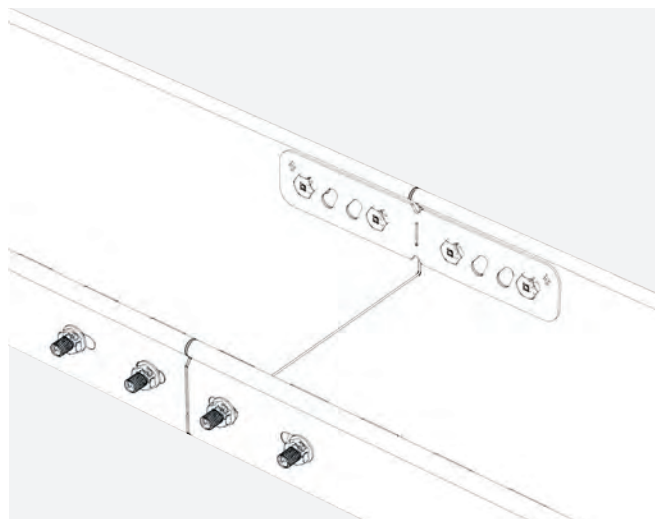

inducanal®

INOX

Bandeja ciega

Metal solid cable tray

Dalle de chemin de câble pleine

Caminho de cabos não perfurado

☒ 60 • ☒ 100-600 • ✍ 3000

☒	☒	304	316L	kg/m	☒
35	100				24
	150 - 200 - 300				12
60	60				24
	100	76552100	76562100	0,949	24
	150	76552150	76562150	1,147	12
	200	76552200	76562200	1,345	12
	300	76552300	76562300	2,093	6
	400	76552400	76562400	2,572	6
	500	76552500	76562500	3,550	6
600	76552600	76562600	4,116	6	
85	200 - 300 - 400 - 500 - 600				6
100	100				12
	200 - 300 - 400 - 500 - 600				6
60		93960002	93960002	+ 066	