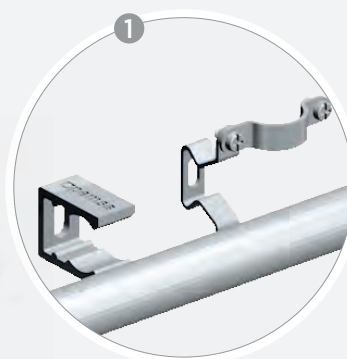

AL		-45/+250°	OK

IDEA

Soluciones Fijación Tubo RAL

Solutions for fixing RAL Conduit

Solutions de Fixation Conduit RAL

Soluções de Fixação Tubo RAL

Tubo RINOX Acero Inoxidable
Stainless Steel RINOX Conduit
Conduit d'Acier Inoxydable RINOX
Tubo de Aço Inoxidável RINOX