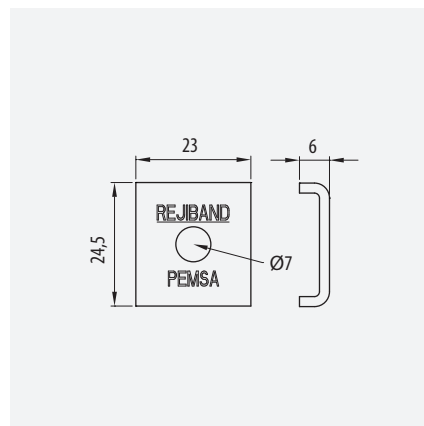

Placa de Unión

Connector Plate

Plaque d'Accou plement

Placa de União

• 35-60-100-150 • 60-600

Ⓢ	Ref	kg/u	📦
EZ	64010062	0,0102	50
BC	64020062	0,0102	50
GC	64030062	0,0102	50
316L	64060062	0,0102	50