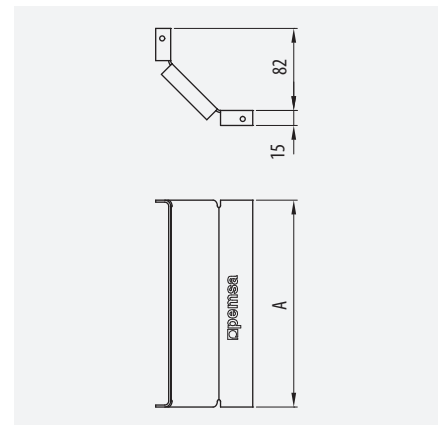

35-60-85-100 • 100-400

⊕	A	Ref	kg/u	📦
GC	100	70343010	1,778	1
	200	70343020	3,213	1
	300	70343030	3,931	1
	400	70343040	4,649	1