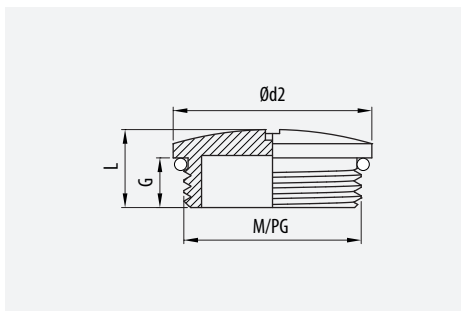

PG	Ød2	G	L	LN	kg/u	u
PG 7	14	5,25	8,0	44010007	0,004	100
PG 9	17	6,00	9,0	44010009	0,005	100
PG11	20	6,00	9,0	44010011	0,008	100
PG13	22	6,50	9,5	44010013	0,009	100
PG16	24	6,50	9,5	44010016	0,013	100
PG21	30	7,00	11,0	44010021	0,024	100
PG29	39	8,00	12,0	44010029	0,036	50
PG36	50	9,00	15,0	44010036	0,082	25
PG42	57	10,00	16,0	44010042	0,107	25
PG48	64	10,00	16,0	44010048	0,119	10
M12	14	5,00	7,0	44011120	0,005	100
M16	18	6,00	8,0	44011160	0,008	100
M20	22	6,50	8,5	44011200	0,013	100
M25	27	7,00	10,0	44011250	0,024	100
M32	34	8,00	11,0	44011320	0,050	50
M40	44	9,00	13,0	44011400	0,093	25
M50	54	10,00	14,5	44011500	0,136	25
M63	67	10,00	15,0	44011630	0,190	10

LN	Temp	IP	OK
LN	-25°/+150°C	68	54