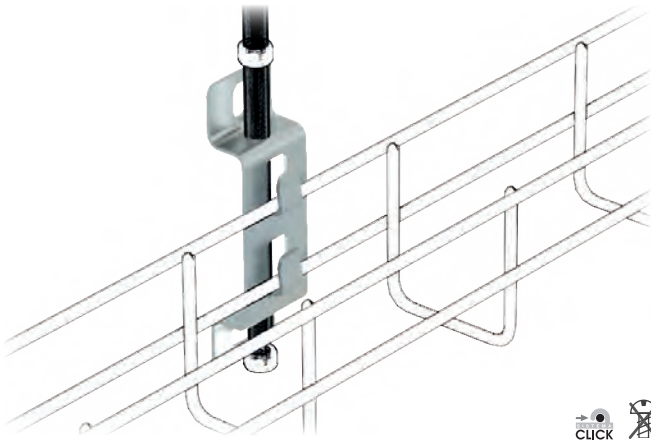

Clip Fijación Rail

Strut Clip

Fixation Rapide Click Rail 41

Clip Fixação Perfil

┌ ┐ • ⊕ 35-60-100-150 • ⊕ 100-600			
⊕	Ref	kg/u	⊠
316L	67060050	0,008	100

click

click

click