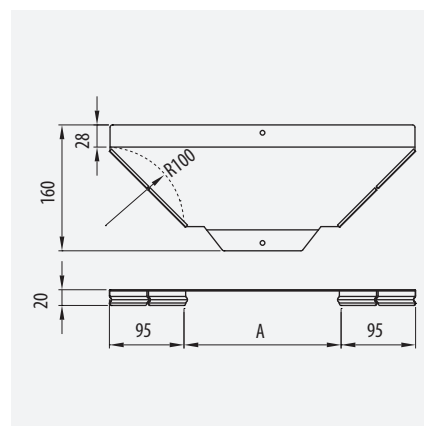

☐ • ☒ 35-60-85-100 • ☐ 60-600				
⊕	A	Ref	kg/u	☐
316L	100	73063100	0,134	1
	150	73063150	0,165	1
	200	73063200	0,197	1
	300	73063300	0,259	1
	400	73063400	0,322	1
	500	73063500	0,385	1
600	73063600	0,448	1