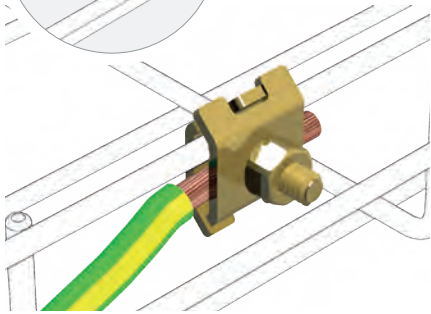

ref. 68000035 Ⓜ 026
+
ref. 640X0041 Ⓜ 026
+
ref. 640X0060 Ⓜ 028