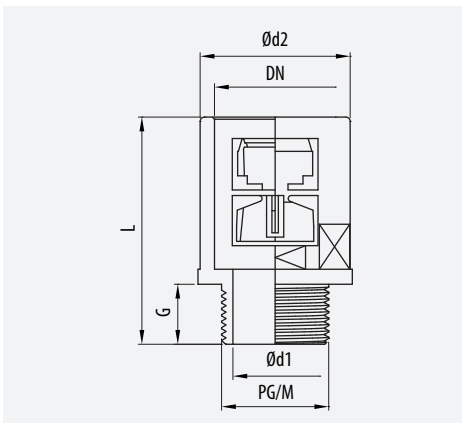

DN		$\varnothing d_1$	$\varnothing d_2$	G	L		RAL 7011	RAL 9005	kg/u	
DN10	M16	10,8	21,0	12	37,0	15	31013116	32013116	0,009	30
DN10	M20	10,9	25,0	12	37,5	15	31013120	32013120	0,010	30
DN12	M16	10,8	21,0	12	37,5	17	31013216	32013216	0,014	30
DN12	M20	10,6	25,0	12	37,5	17	31013220	32013220	0,014	30
DN17	M20	15,4	27,5	12	40,0	24	31013420	32013420	0,020	30
DN17	M25	17,7	32,0	14	42,0	24	31013425	32013425	0,019	30
DN23	M25	19,7	36,0	14	53,0	32	31013525	32013525	0,037	30
DN23	M32	24,6	39,0	14	53,0	32	31013532	32013532	0,037	30
DN29	M32	25,7	42,0	14	54,0	38	31013632	32013632	0,053	20
DN29	M40	28,7	51,0	14	54,0	38	31013640	32013640	0,055	20
DN36	M50	35,7	60,5	18	63,0	46	31013750	32013750	0,104	10
DN48	M63	46,0	70,0	15,5	66,5	60	31013863	32013863	0,160	10

PA6+LN		-25/+105°	54	OK