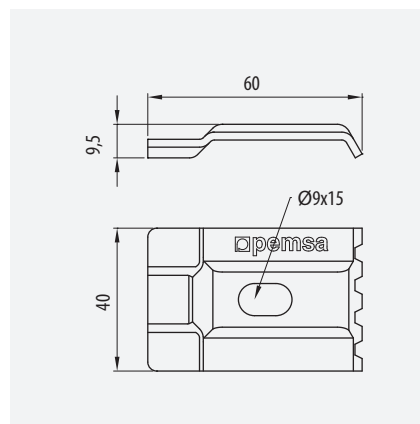

□ • ⊕ 60-150 • (◀▶) 100-1000			
⊕	Ref	kg/u	📦
PG	93910021	0,043	50
GC	93930021	0,044	50
304	93950021	0,043	50
316L	93960021	0,043	50