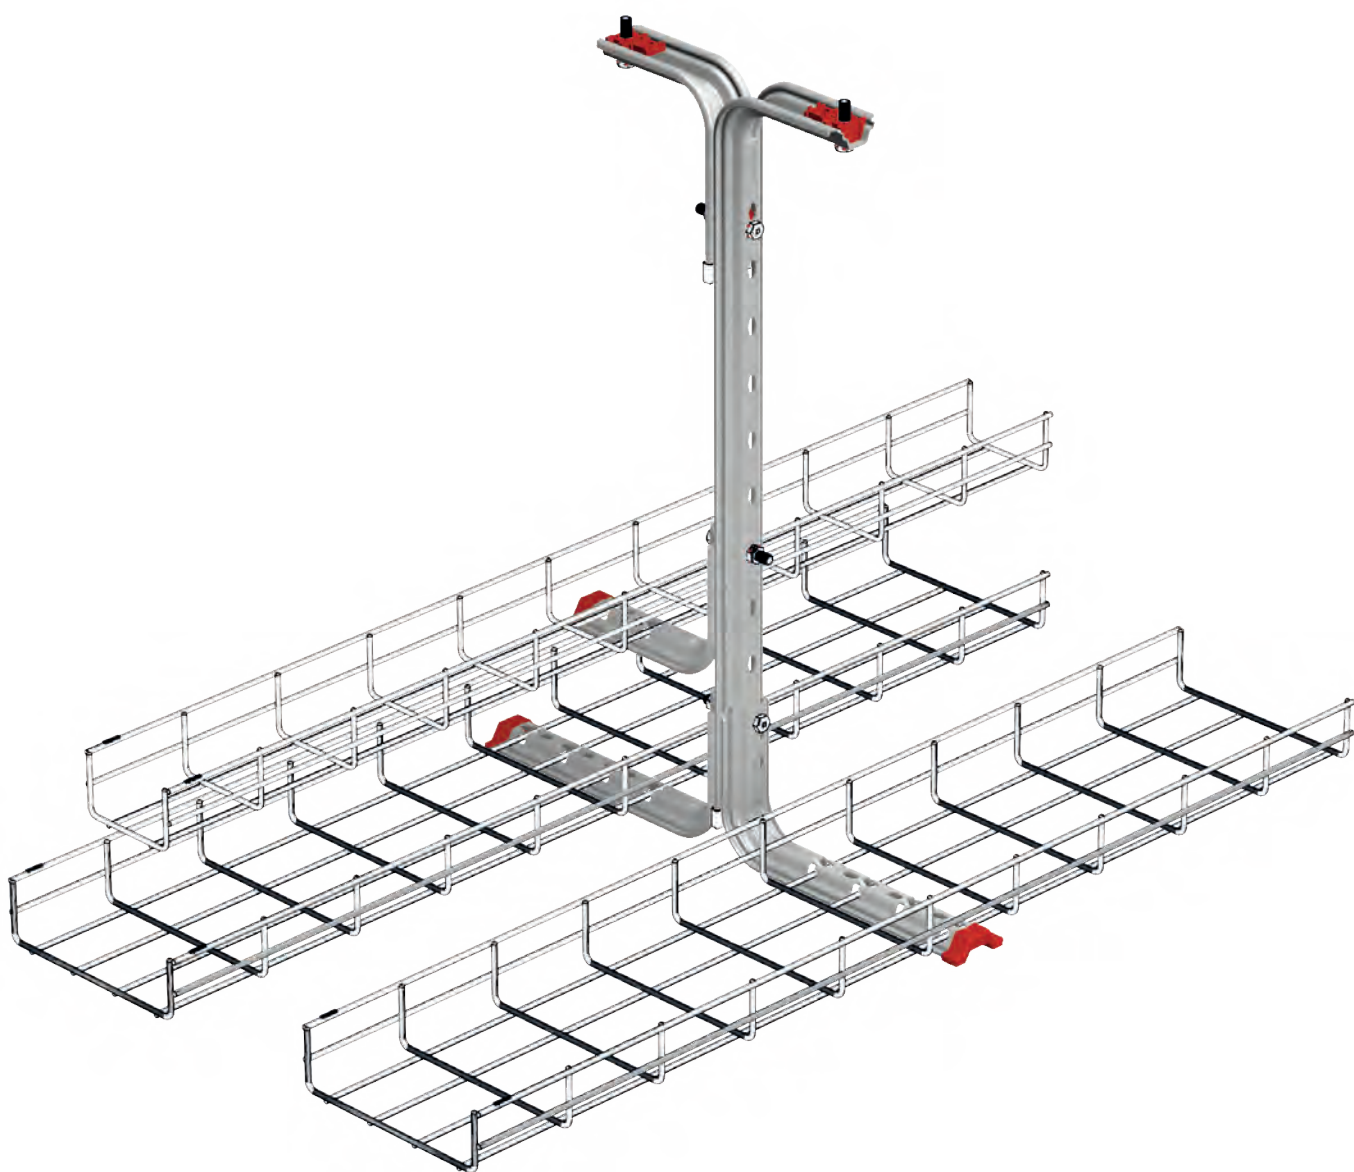

Support System

Gama de soportes, railes y estructuras
Supports, channels and structures range
Gamme de suportage, rails & structures
Gama de suportes, perfis e estruturas