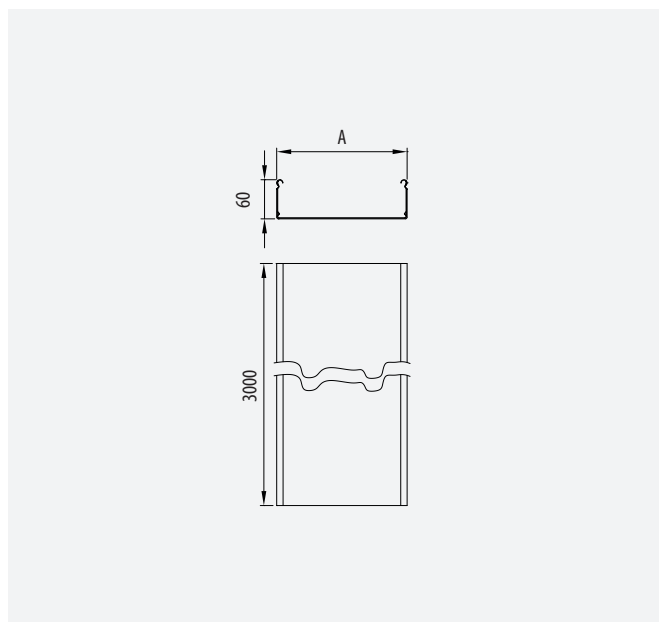

inducanal®

INOX

Bandeja ciega

Metal solid cable tray

Dalle de chemin de câble pleine

Caminho de cabos não perfurado

☒ 60 • ☒ 100-600 • ✍ 3000

☒	☒	304	316L	kg/m	☒
35	100				24
	150 - 200 - 300				12
60	60				24
	100	76552100	76562100	0,949	24
	150	76552150	76562150	1,147	12
	200	76552200	76562200	1,345	12
	300	76552300	76562300	2,093	6
	400	76552400	76562400	2,572	6
	500	76552500	76562500	3,550	6
600	76552600	76562600	4,116	6	
85	200 - 300 - 400 - 500 - 600				6
100	100				12
	200 - 300 - 400 - 500 - 600				6
60		93960002	93960002	+ 066	