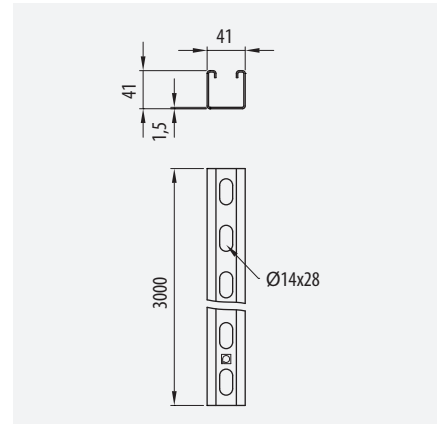

Ⓢ	e_{mm}	Ref	kg/u	Ⓜ
PG	1,5	67030074	1,681	3