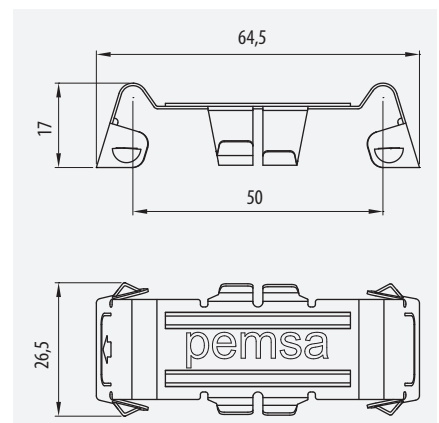

┌ ┐ • ⊕ 35-60-100-150 • ⊕ 100-600			
⊕	Ref	kg/u	⊠
316L	67060050	0,008	100