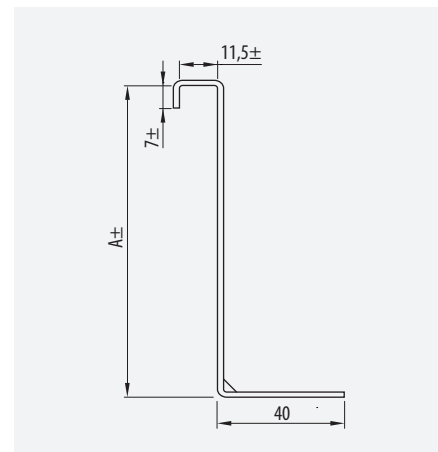

+ M8x35 | x2 167

**Imprescindible.
Garantiza la curvatura!!**

*Essential. Guarantees the curve
Indispensable. Courbe assurée
Indispensável. Garante a curvatura*

M6x20 | x2 166

**Versátil.
Fijación de:**

- Cajas
- Luminarias
- CCTV
- Routers, etc.