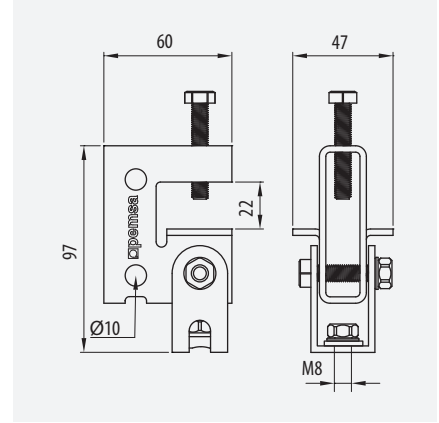

Conjunto Péndulo Grapa Viga

Beam Clamp Hanging Assembly

Agrafe poutre pour suspension par tige fileté

Conjunto Péndulo Grampo de Viga

Ⓢ	Ref	kg/u	📦
EZ	67020048	0,343	1