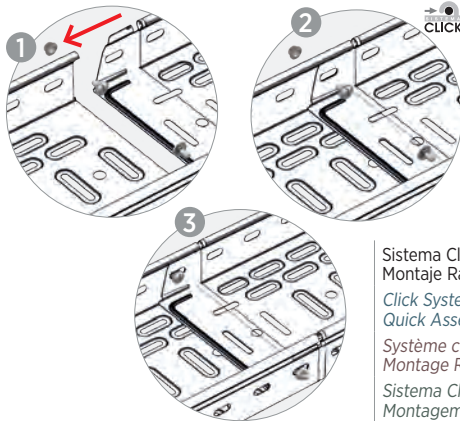

60-200		2
	300-400		2+1
	500-600		2+2

Rápido!!

Quick
Rapide
Rapido

Sistema Click de Unión
Montaje Rápido
Click System.
Quick Assembly
Système click éclipse
Montage Rapide
Sistema Click
Montagem Rápida