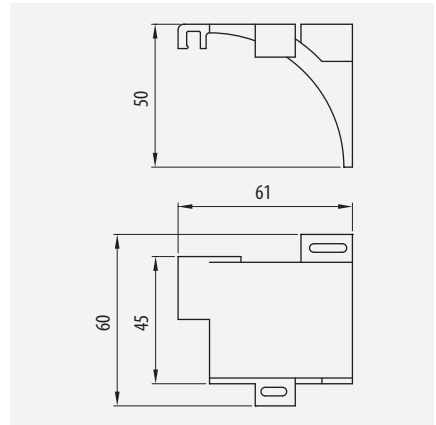

35-60-100-150 • 60-600

Ref	kg/u	📦
67020039	0,014	10