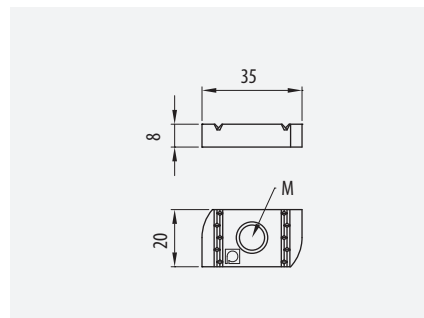

Tuerca Rail

Plain Channel Nut

Ecrou Rai

Porca de Perfil

41x21 • 41x41				
Ⓢ	M	Ref	kg/u	Ⓢ
EZ	M6	64010058	0,014	25
GC	M6	64030058	0,015	25
316L	M6	64060058	0,014	25

x2 +1 026

Montaje con Uniones reforzadas.
 Assembly with Reinforced joint
 clamps
 Montage avec Eclisses reforçadas
 Montagem com uniões reforçadas