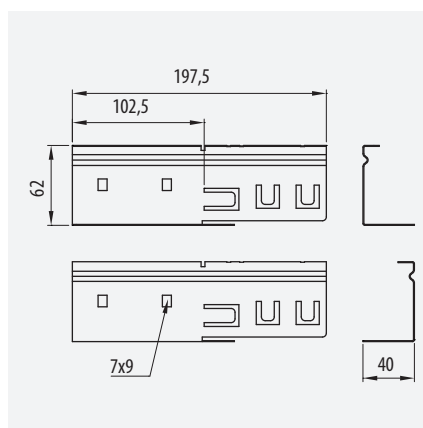

60 • 60-600

⊕	Ref	kg/u	📦
PG	70120200	0,190	1
GC	70130200	0,214	1