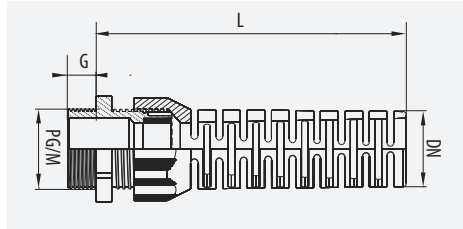

📄	Ⓜ	🔧	🛡️	🗑️
PA 6+TPV		-20°/+100°	68	OK

Prensaestopas IRIS-P FLEX Long

IRIS-P FLEX Long Cable Gland

Presse-Étoupe IRIS-P FLEX Long

Bucim IRIS-P FLEX Long

NEW

DN	Thread	G	L	Key	RAL 7035	RAL 9005	kg/u	Box
3/6,5	PG7	57	15	15	21048007	21058007	0,006	100
4/8	PG9	70	15	19	21048009	21058009	0,009	100
5/10	PG11	81	15	22	21048011	21058011	0,011	100
6/12	PG13	89	15	24	21048013	21058013	0,017	100
10/14	PG16	107	15	27	21048016	21058016	0,023	100
13/18	PG21	124	15	33	21048021	21058021	0,037	50
3/6,5	M12	57	15	15	21049120	21059120	0,006	100
4/8	M16	70	15	19	21049160	21059160	0,009	100
5/10	M16	81	15	22	21049161	21059161	0,012	100
6/12	M20	89	15	24	21049200	21059200	0,016	100
10/14	M20	107	15	27	21049201	21059201	0,022	100
13/18	M25	124	15	33	21049250	21059250	0,037	50