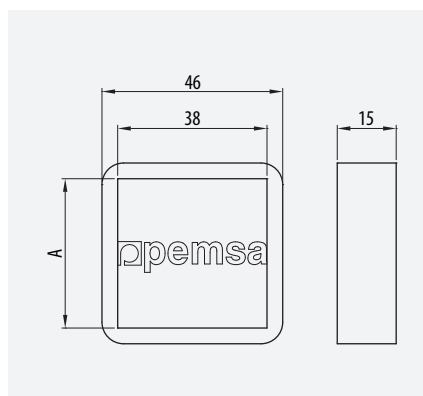

Tapón Final Raíl

Channel End Plug

Embout de Finition

Tampa final de perfil

	41x21	41x41	
A	Ref	kg/u	
41	68000074	0,021	100
21	68000075	0,021	100

170 M0B