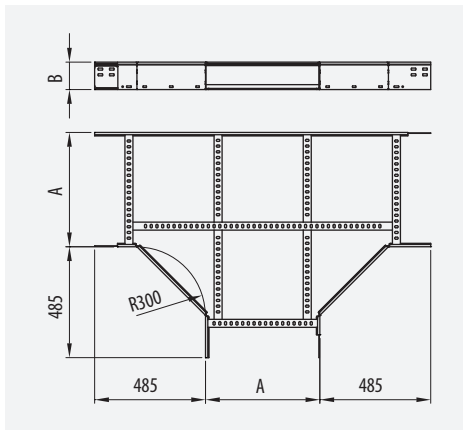

Derivación T

Tee

Dérivation T

Derivação T

☒	☒	PG	GC	304	316L	kg/u	☒
60	100	93112100	93132100	93152100	93162100	3,291	1
	150	93112150	93132150	93152150	93162150	3,523	1
	200	93112200	93132200	93152200	93162200	3,759	1
	300	93112300	93132300	93152300	93162300	4,225	1
	400	93112400	93132400	93152400	93162400	5,342	1
	450	93112450	93132450	93152450	93162450	5,623	1
	500	93112500	93132500	93152500	93162500	7,805	1
	600	93112600	93132600	93152600	93162600	8,488	1
	700	93112700	93132700	93152700	93162700	10,643	1
	800	93112800	93132800	93152800	93162800	12,756	1
85	900	93112900	93132900	93152900	93162900	13,717	1
	1000	93112990	93132990	93152990	93162990	14,677	1
	100	93113100	93133100	93153100	93163100	4,140	1
	200	93113200	93133200	93153200	93163200	4,641	1
	300	93113300	93133300	93153300	93163300	5,139	1
	400	93113400	93133400	93153400	93163400	6,288	1
	500	93113500	93133500	93153500	93163500	9,065	1
	600	93113600	93133600	93153600	93163600	9,790	1
	700	93113700	93133700	93153700	93163700	11,988	1
	800	93113800	93133800	93153800	93163800	14,143	1
100	900	93113900	93133900	93153900	93163900	15,145	1
	1000	93113990	93133990	93153990	93163990	16,148	1
	100	93114100	93134100	93154100	93164100	4,660	1
	150	93114150	93134150	93154150	93164150	4,918	1
	200	93114200	93134200	93154200	93164200	5,180	1
	300	93114300	93134300	93154300	93164300	5,698	1
	400	93114400	93134400	93154400	93164400	6,866	1
	450	93114450	93134450	93154450	93164450	7,174	1
	500	93114500	93134500	93154500	93164500	9,843	1
	600	93114600	93134600	93154600	93164600	10,594	1
120	700	93114700	93134700	93154700	93164700	12,817	1
	750	93114750	93134750	93154750	93164750	13,281	1
	800	93114800	93134800	93154800	93164800	14,997	1
	900	93114900	93134900	93154900	93164900	16,025	1
	1000	93114990	93134990	93154990	93164990	17,053	1
	100	93115100	93135100	93155100	93165100	5,351	1
	150	93115150	93135150	93155150	93165150	5,622	1
	200	93115200	93135200	93155200	93165200	5,897	1
	300	93115300	93135300	93155300	93165300	6,441	1
	400	93115400	93135400	93155400	93165400	7,635	1
450	93115450	93135450	93155450	93165450	7,956	1	
150	500	93115500	93135500	93155500	93165500	10,878	1
	600	93115600	93135600	93155600	93165600	11,662	1
	700	93115700	93135700	93155700	93165700	13,919	1
	750	93115750	93135750	93155750	93165750	14,400	1
	800	93115800	93135800	93155800	93165800	16,133	1
	900	93115900	93135900	93155900	93165900	17,195	1
	1000	93115990	93135990	93155990	93165990	18,257	1
	100	93116100	93136100			6,431	1
	150	93116150	93136150			6,742	1
	200	93116200	93136200			7,029	1
300	93116300	93136300			7,626	1	
400	93116400	93136400			8,885	1	
450	93116450	93136450			9,245	1	
500	93116500	93136500			12,517	1	
600	93116600	93136600			13,378	1	
700		93136700			15,501	1	
750	93116750	93136750			16,014	1	
800		93136800			17,776	1	
900	93116900	93136900			18,854	1	
1000	93136990	93136990			19,993	1