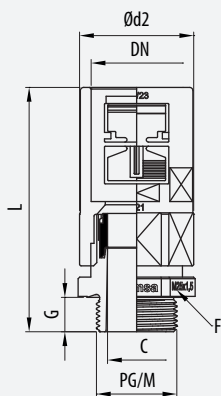

	M			
PA6+LN		-25/+105°	54	OK

Racor RPP

RPP Connector

Raccord Presse-Étoupe RPP

Racor RPP

DN			G	L		RAL 7011	RAL 9005	kg/u	
DN 7	PG 7	15,5	8	55	15	31070007		0,008	30
DN10	PG 9	21,7	8	53	19	31070109		0,011	30
DN12	PG11	24,8	8	54	22	31070211		0,014	30
DN12	PG13	27,0	9	57	24	31070213		0,016	30
DN17	PG16	30,4	10	63	27	31070416		0,023	30
DN23	PG21	35,5	11	73	33	31070521		0,039	30
DN29	PG29	47,5	11	82	42	31070629		0,102	20
DN36	PG36	59,8	13	93	53	31070736		0,106	10
DN48	PG48	73,0	14	102	65	31070848		0,149	10
DN 7	M12	15,5	8	55	15	31072012	32072012	0,006	30
DN10	M16	21,7	8	53	19	31072116	32072116	0,008	30
DN12	M16	24,8	8	57	22	31072216	32072216	0,011	30
DN12	M20	27,0	9	59	24	31072220	32072220	0,015	30
DN7	M20	30,4	9	63	27	31072420	32072420	0,017	30
DN23	M25	35,5	11	74	33	31072525	32072525	0,029	30
DN29	M32	47,5	11	82	42	31072632	32072632	0,044	20
DN36	M40	59,8	13	95	53	31072740	32072740	0,082	10
DN48	M63	73,0	14	102	65	31072863	32072863	0,12	10