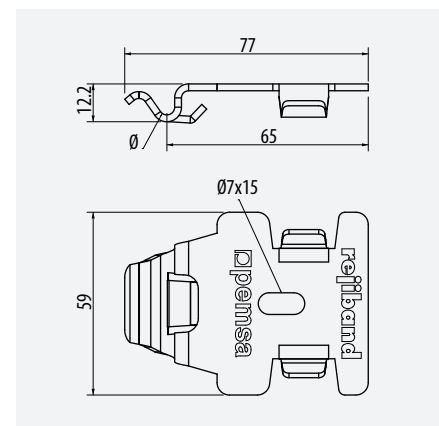

60-100 • 60-600

⊕	∅	Ref	kg/u	⊞
EZ	4,0	64010046	0,074	20
	5,0	64010048	0,074	20
BC	4,0	64020046	0,074	20
	5,0	64020048	0,074	20
C8	4,0	64080046	0,074	20
	5,0	64080048	0,074	20