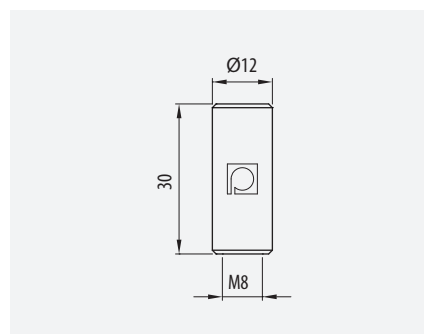

↓CTA↓ (kg)

M	kg
M6	195
M8	400
M10	500

Conector M8

M8 Rod Connector

Manchon fileté M8

União M8

Ⓢ	Ref	kg/u	📦
BC	67020067	0,016	50

-  x1  162 
-  x2  189 