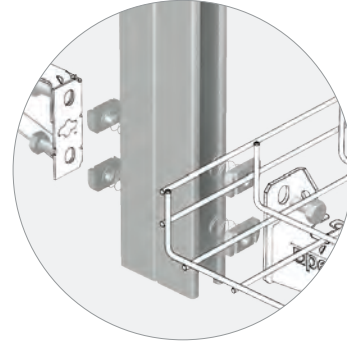

↓CTA↓ (kg)	Ⓜ	kg
	100	45
	150	80
	200	170
	300	150

	M10x35	x4			189
		x4			168

	M8x60	x2			189
	M8	x2			189

	M10x35	x2			189
		x2			168

Fijación Techo

Ceiling Rod Bracket

Fixation Plafond

Fixação Tecto