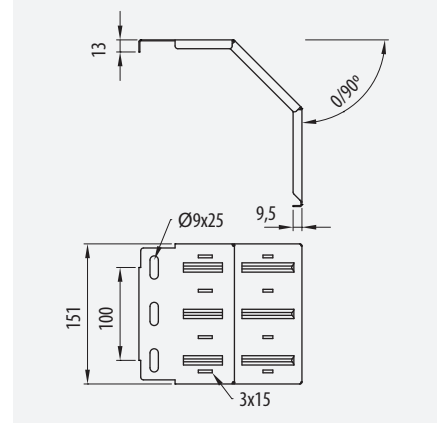

• 60-150 • 200-1000			
Ⓢ	Ref	kg/u	Ⓢ
GC	93930004	0,417	1