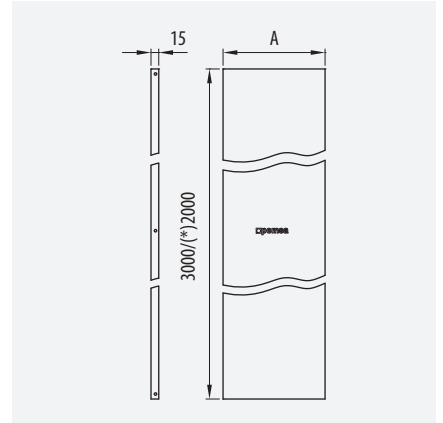

Tapa Recta PQU
PQU Straight Cover
Couvercle droit PQU
Tampa PQU

[A] • [B] 35-60-85-100 • [C] 60-600					
⊕	A	L	Ref	kg/m	⊞
GC	50	3000	70393105	1,154	3
	100	3000	70393110	2,117	3
	150	3000	70393115	2,981	3
	200	3000	70393120	3,826	3
	300	3000	70393130	5,501	3
	400	3000	70393140	7,193	3
	500	3000	70393150	8,885	3
	600	3000	70393160	10,577	3
	50	2000	70393005	1,154	2
	100	2000	70393010	2,117	2
150	2000	70393015	2,981	2	
200	2000	70393020	3,826	2	
300	2000	70393030	5,501	2	
400	2000	70393040	7,193	2	
500	2000	70393050	8,885	2	
600	2000	70393060	10,577	2	