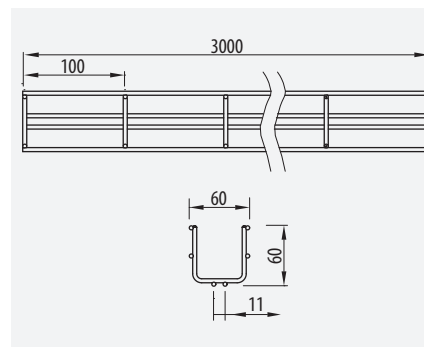

Bandeja de rejilla, doble varilla en base

Wire mesh tray, double rod on base

Chemin de Câble Fil, double Fil

Calha em varão, duplo varão na base

60 • 60 • 3000

60 • 60 • 60			
Ⓢ	Ref	kg/u	Ⓢ
EZ	60212065	0,765	18
BC	60222065	0,765	18
GC	60232065	0,792	18
304	60252065	0,765	18
316L	60262065	0,765	18
C8	60282065	0,765	18