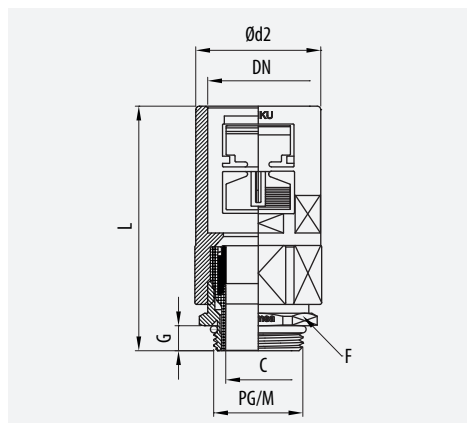

DN			G	L		RAL 7011	RAL 9005	kg/u	
DN10	PG 9	24,8	6,0	50	17	31080109		0,021	30
DN12	PG11	27,0	6,0	51	20	31080211		0,037	30
DN12	PG13	30,0	6,5	52	22	31080213		0,045	30
DN17	PG16	33,6	6,5	58	24	31080416		0,051	30
DN23	PG21	37,0	7,0	68	30	31080521		0,070	30
DN29	PG29	54,0	8,0	73	40	31080629		0,120	20
DN36	PG36	57,0	8,0	83	50	31080736		0,190	10
DN48	PG48	72,0	10,0	93	64	31080848		0,360	10
DN 7	M12	17,8	5,0	51	14	31082012	32082012	0,014	30
DN10	M16	24,8	6,0	50	19	31082116	32082116	0,023	30
DN12	M16	27,0	6,0	50	19	31082216	32082216	0,033	30
DN12	M20	30,0	6,0	52	22	31082220	32082220	0,033	30
DN17	M20	33,6	6,0	55	24	31082420	32082420	0,039	30
DN23	M25	37,0	7,0	68	30	31082525	32082525	0,067	30
DN29	M32	51,0	8,0	73	40	31082632	32082632	0,125	30
DN36	M40	57,0	8,0	85	50	31082740	32082740	0,200	30
DN48	M63	72,0	10,0	93	64	31082863	32082863	0,359	30

	M			
PA6+LN		-25/+105°	54	OK