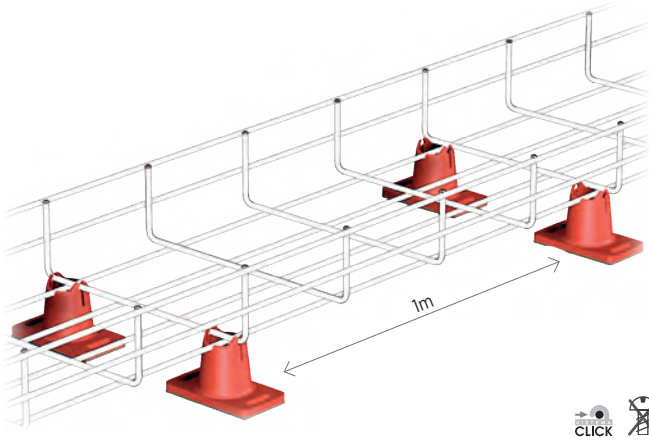

Fácil, económico!!
Easy, Economical
Facile & Economique
Fácil, Económico

ref. 68000066
Adhesivo Pie
Adhesive & hardener
Pieds plastique
Cola para Pé

Rápida
Instalación
Quick Assembly
Installation Rapide
Rápida Instalação