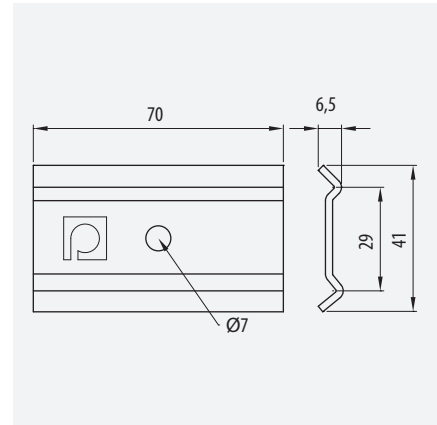

L · ⊕ 60-100-150 · ⊕ 60-600			
Ⓢ	Ref	kg/u	Ⓢ
EZ	64010041	0,0486	50
BC	64020041	0,0486	50
GC	64030041	0,0506	50
C8	64080041	0,0486	50
316L	64060041	0,0486	50