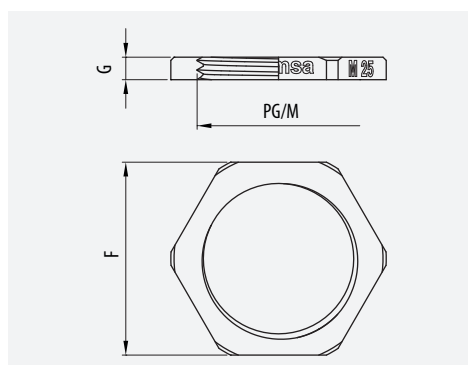

Tuerca TCM Inox

TCM INOX Nut

Ecrou TCM INOX

Porca TCM INOX

PG	G	Wrench	304	kg/u	Box
PG 7	2,8	15	40015007	0,0021	100
PG 9	2,8	18	40015009	0,0032	50
PG11	3,0	21	40015011	0,0032	50
PG13	3,0	23	40015013	0,0042	50
PG16	3,0	26	40015016	0,0052	50
PG21	3,0	32	40015021	0,0073	25
PG29	4,0	41	40015029	0,0104	20
PG36	5,0	51	40015036	0,0178	10
PG42	5,0	60	40015042	0,0346	5
PG48	5,5	64	40015048	0,0376	5
M16	2,8	19	40014160	0,003	50
M20	3,0	24	40014200	0,004	50
M25	3,5	30	40014250	0,009	25
M32	3,5	36	40014320	0,011	25
M40	5,0	46	40014400	0,019	10
M50	5,0	57	40014500	0,026	10
M63	6,0	70	40014630	0,055	10