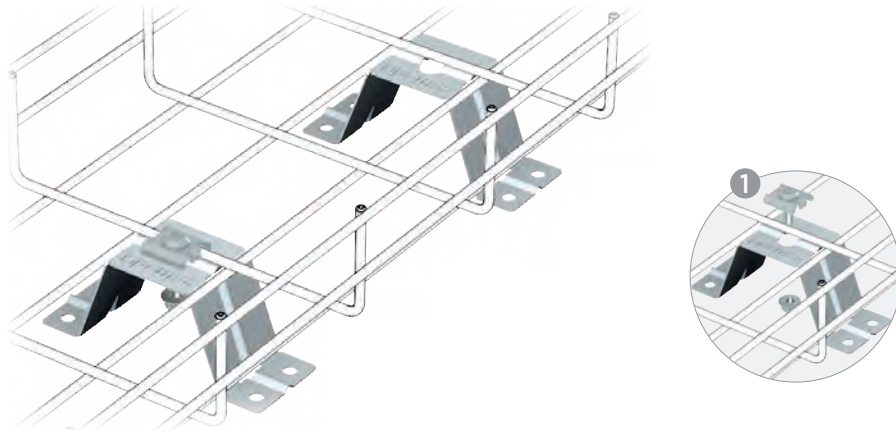

Aplicaciones:

- Suelos técnicos
- Instalaciones Comunicaciones
- Salas de Instalaciones

Applications:

- Technical floors
- Communication Installations
- Technical rooms

Applications:

- Sols techniques
- Installations, communications
- Salles techniques