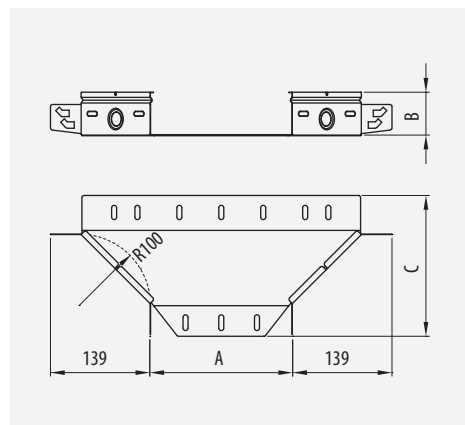

Derivación Click

Side Entry Click

Dérivation Click

Derivação Click

☐ • ☒ 35-60-85-100 • ☐ 60-600					
⊕	A	B	Ref	kg/u	☐
PG	35	100	70023110	0,215	1
	35	150	70023115	0,259	1
	35	200	70023120	0,357	1
	35	300	70023130	0,462	1
	60	60	70023206	0,212	1
	60	100	70023210	0,265	1
	60	150	70023215	0,310	1
	60	200	70023220	0,414	1
	60	300	70023230	0,519	1
	60	400	70023240	0,624	1
	60	500	70023250	0,833	1
	60	600	70023260	0,953	1
	85	200	70023320	0,476	1
	85	300	70023330	0,564	1
	85	400	70023340	0,686	1
	85	500	70023350	0,904	1
GC	85	600	70023360	1,024	1
	100	100	70023410	0,373	1
	100	200	70023420	0,511	1
	100	300	70023430	0,616	1
	100	400	70023440	0,721	1
	100	500	70023450	0,944	1
	100	600	70023460	1,064	1
	35	100	70033110	0,282	1
	35	150	70033115	0,343	1
	35	200	70033120	0,459	1
35	300	70033130	0,594	1	

☐ • ☒ 35-60-85-100 • ☐ 60-600					
⊕	A	B	Ref	kg/u	☐
GC	60	100	70033210	0,347	1
	60	150	70033215	0,407	1
	60	200	70033220	0,532	1
	60	300	70033230	0,668	1
	60	400	70033240	0,803	1
	60	500	70033250	0,938	1
	60	600	70033260	1,073	1
	85	200	70033320	0,612	1
	85	300	70033330	0,731	1
	85	400	70033340	0,851	1
	85	500	70033350	0,971	1
	85	600	70033360	1,091	1
	100	100	70033410	0,498	1
	100	200	70033420	0,621	1
	100	300	70033430	0,749	1
	100	400	70033440	0,876	1
100	500	70033450	1,004	1	
100	600	70033460	1,131	1	
304	60	100	70053210	0,237	1
	60	150	70053215	0,275	1
	60	200	70053220	0,313	1
	60	300	70053230	0,391	1
	60	400	70053240	0,468	1
	60	500	70053250	0,518	1
316L	60	600	70053260	0,592	1
	60	100	70063210	0,237	1
	60	150	70063215	0,275	1
	60	200	70063220	0,313	1
	60	300	70063230	0,391	1
	60	400	70063240	0,468	1
60	500	70063250	0,518	1	
60	600	70063260	0,592	1	

Tapa Derivación Click

Side Entry Cover Click

Couvercle de dérivation click

Tampa Derivação Click