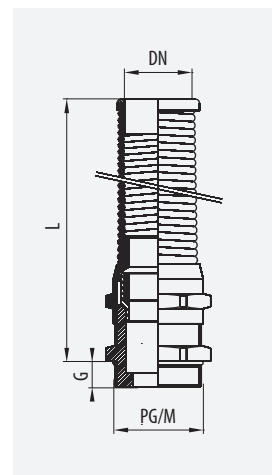

NEW

DN	⌘	L	G	🔑	LN	📦	
3/6,5	PG7	55	6	6,8	14	21080007	100
4/8	PG9	66	6	8,2	17	21080009	50
5/10	PG11	77	6	10,3	20	21080011	50
6/12	PG13	88	6,5	12,3	22	21080013	50
10/14	PG16	98	6,5	14,3	24	21080016	50
13/18	PG21	111	7	18,4	30	21080021	25
3/6,5	M12	55	6	6,8	14	21081120	100
4/8	M16	66	7	8,2	18	21081160	50
6/12	M20	88	8	12,3	22	21081200	50
10/14	M25	98	8	14,3	27	21081250	50
13/18	M32	111	9	18,4	34	21081320	50

📄	Ⓜ	🔦	🛡️	🗑️
LN+TPV		-20°/+100°	68	OK