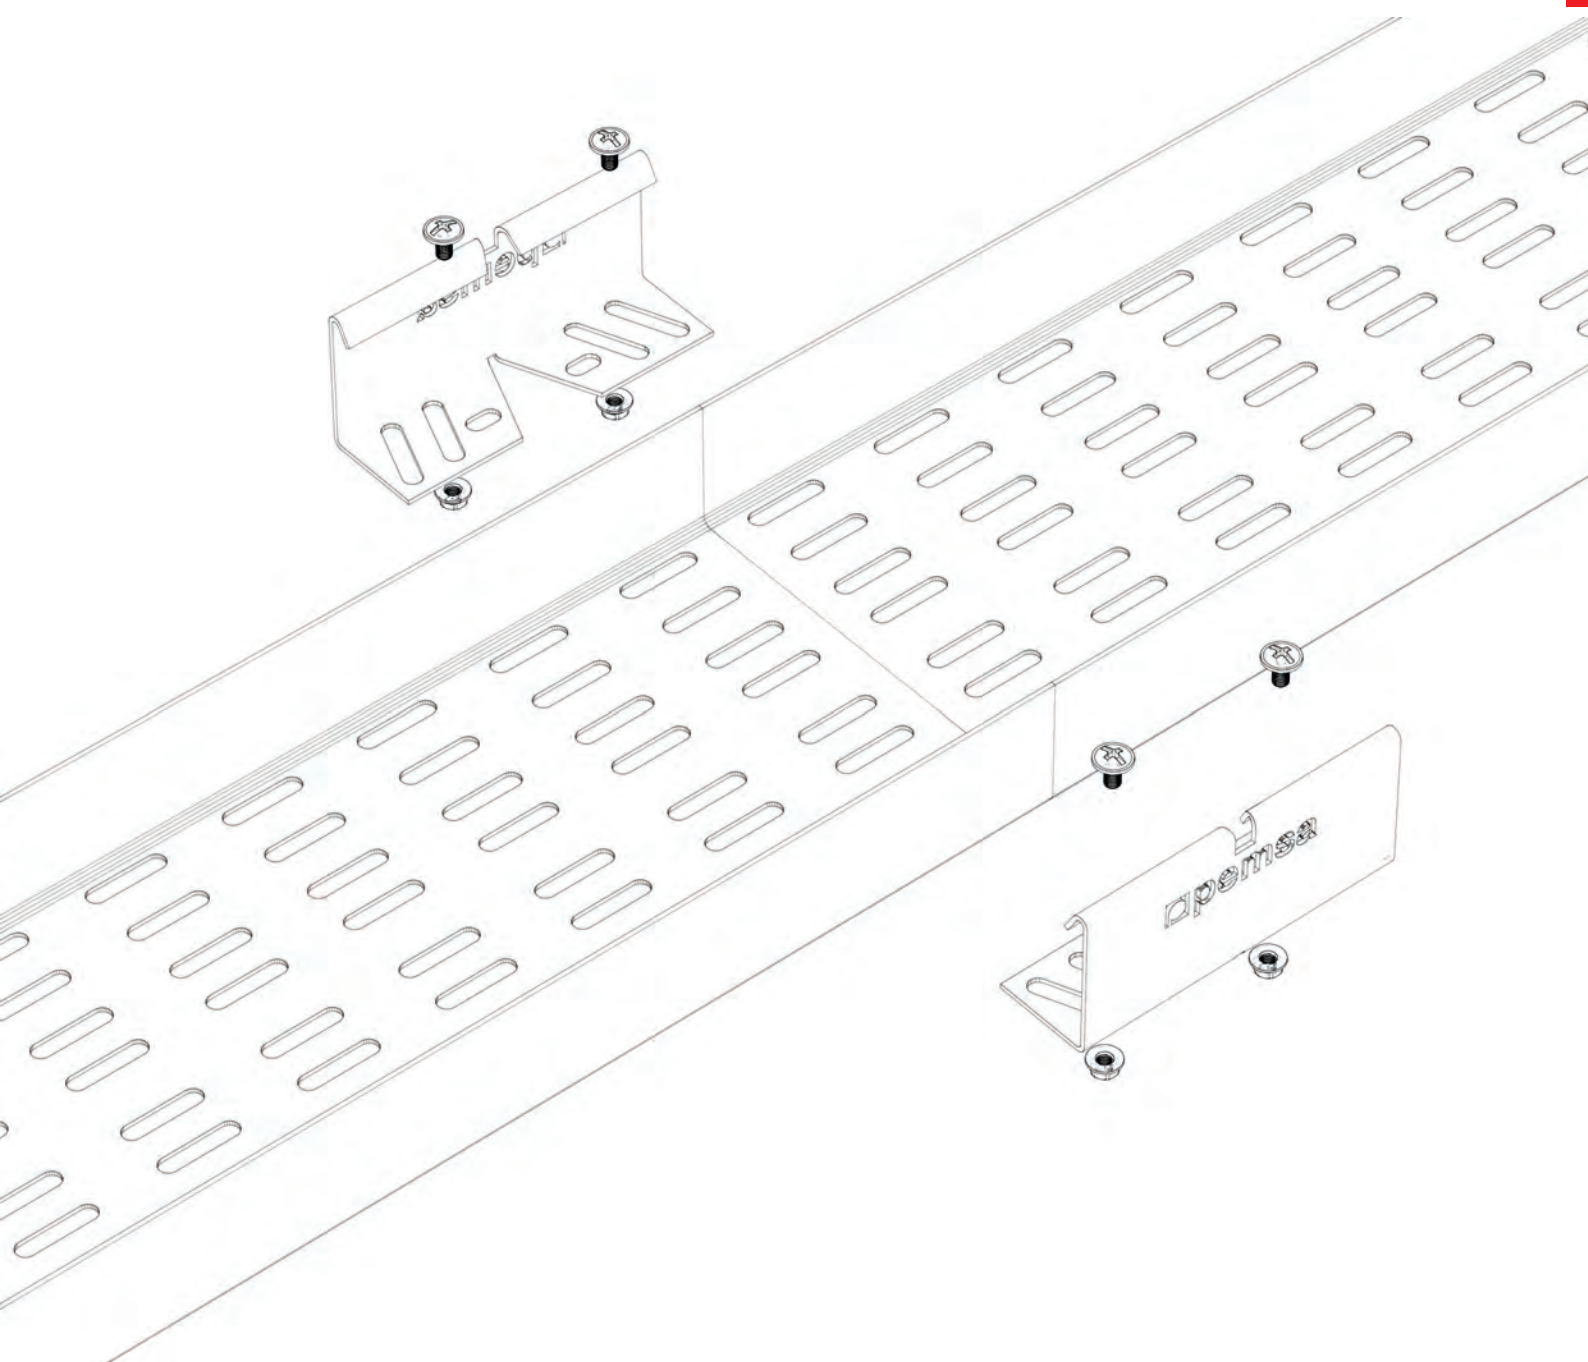

4 x 67030093 ⊕ 188

pemsaband[®] PQ

Bandeja de chapa para aplicaciones industriales

Cable tray for industrial applications

Dalle de chemin de câbles pour applications industrielles

Calha de chapa para aplicações industriais