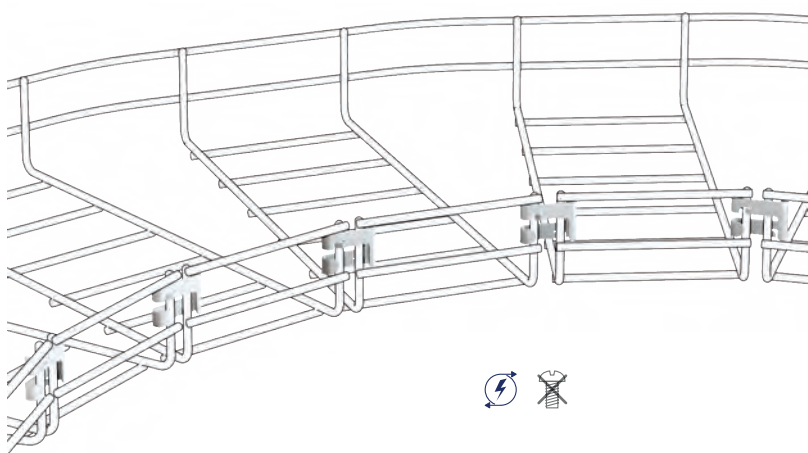

Excelente Ajuste
Máximos valores de carga
Great fitting Maximun load values
Ajustement pour Charge Lourde
Excelente Ajuste
Valores de carga máximos

60-200	2	2	2	0
300-400	2	2	2	1
400-600	2	2	2	2

*Base

Continuidad eléctrica según norma
Electrical Continuity guaranteed
Continuité Electrique selon la Norme
Continuidade electrica em conformidade com a norma