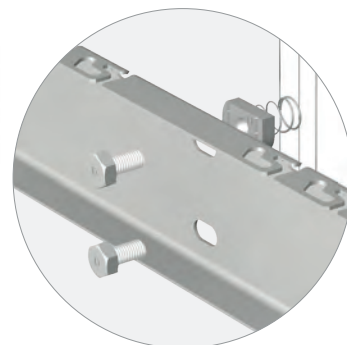

↓CTA↓ (kg)	Ⓜ	kg
	100	45
	150	80
	200	170
	300	150

	M10x35	x4			189
		x4			168

	M8x60	x2			189
	M8	x2			189

	M10x35	x2			189
		x2			168

Fijación Techo

Ceiling Rod Bracket

Fixation Plafond

Fixação Tecto