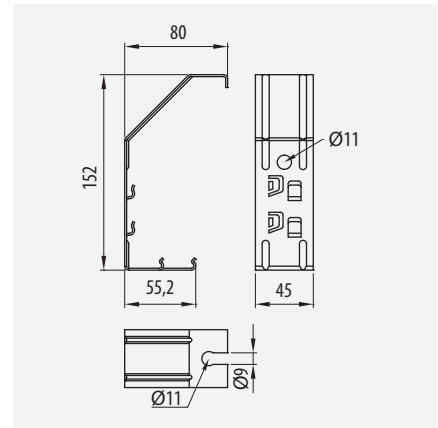

Soporte Ligero Techo
Light Duty Ceiling Support
Support Plafond Charge légère
Soporte Ligeiro de Tecto

⊕ 35-100 • ⊞ 60-100-150

Ⓢ	Ref	kg/u	⊞
EZ	62016020	0,127	36
BC	62026020	0,127	36
GC	62036020	0,127	36
C8	62086020	0,127	36

↓CTA↓ (kg) 10

NO rejiBand® 60x60