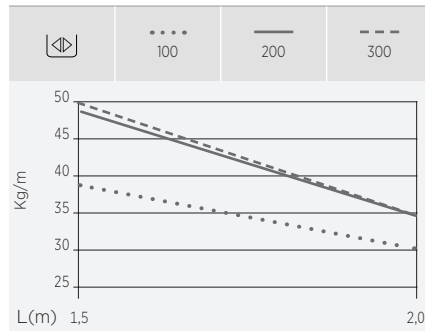

pemsaband®

RX, inducanal®

Datos técnicos

Technical data

Données techniques

Dados técnicos

pemsaband® RX

inducanal®

mm	mm	mm²
35	100	3122
	150	4822
	200	6522
	300	9922
	400	13322