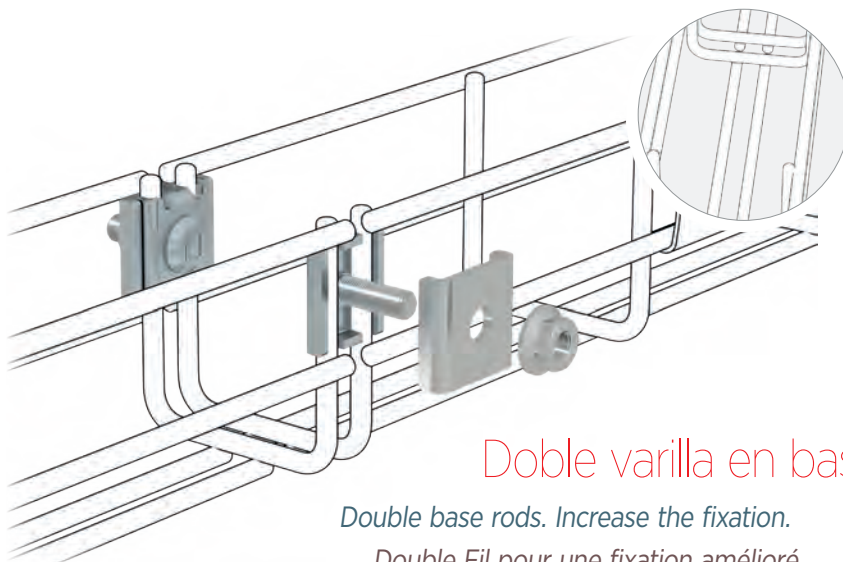

Tuerca Rail

Plain Channel Nut

Ecrou Rai

Porca de Perfil

41x21 • 41x41				
Ⓢ	M	Ref	kg/u	Ⓢ
EZ	M6	64010058	0,014	25
GC	M6	64030058	0,015	25
316L	M6	64060058	0,014	25

x2 +1 026

Montaje con Uniones reforzadas.
 Assembly with Reinforced joint
 clamps
 Montage avec Eclisses reforçadas
 Montagem com uniões reforçadas

Doble varilla en base. Mejora la fijación.

Double base rods. Increase the fixation.

Double Fil pour une fixation amélioré

Base com duplo varão. Melhora a fixação

x2 +1 024

Fijación directa a cualquier soporte o estructura gracias al Kit Fijación