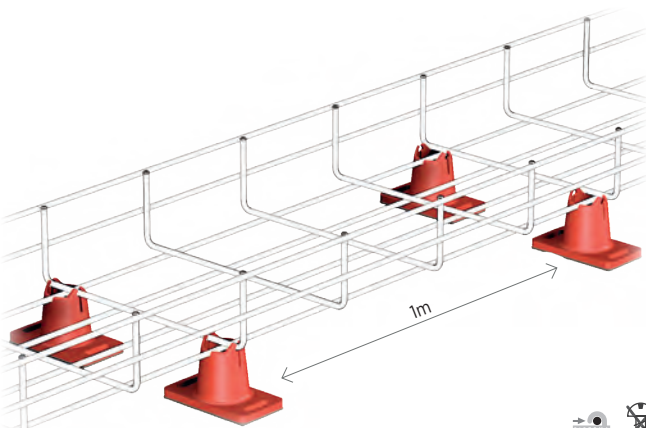

1m

Fácil, económico!!
Easy, Economical
Facile, Economique
Fácil, Económico

ref. 68000066

Adhesivo Pie
Adhesive & hardener
Pieds
Cola para Pé

Rápida Instalación
Quick Assembly
Installation Rapide
Rápida Instalação