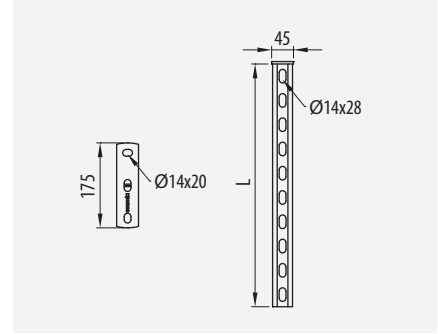

Soporte Techo Doble 41x41

Double Pendant Drop 41x41

Double Pendar

Pêndulo Reforçado Duplo 41x41

Ⓢ	A	Ref	kg/u	Ⓜ
GC	500	67030662	2,358	1
	1000	67030663	4,161	1

↓CTA↓ (kg)	Ⓜ	F kg	Mf1 kg.m	Mf2 kg.m
	500	530	103	57
	1000	530	103	57