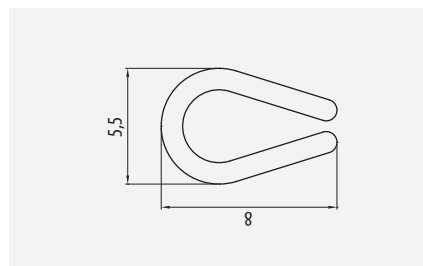

Perfil de Protección pemsaband®

pemsaband® Profile Protector

Profil de Protection pemsaband®

Perfil de Protecção pemsaband®

□ • ⊕ 35-60-85-100 • ⊕ 60-600		
Ref	kg/u	⊕
71000000	0,032	25