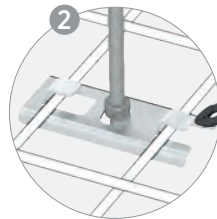

click

click

click

- x1 042
- x2 189
- x1 162

click

click

- x2 042
- x2 189
- x1 162

click

click

Montaje Rail 41x41 y 41x21
Assembly on strut 41x41 and 41x21
Montage Rail 41x41 e 41x21

Rápido y Seguro!!

Fast and Safe
Rapide et Efficace
Rápido e Seguro

Compatible con cualquier modelo
Compatible with any brand
Compatible tous modèles
Compatível com qualquer modelo