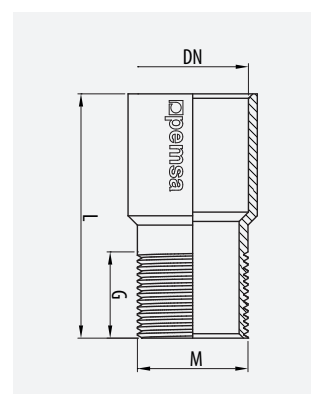

Racor Caja RPVC

Coupler Boxes RLH

Manchon d'accouplement Boîtier

Racor Acoplamento Caixa RLH

DN		L	G	RAL 7035	kg/u	
DN16	M16	34,5	15	55043016	0,004	19
DN20	M20	38,5	15	55043020	0,005	19
DN25	M25	43,5	15	55043025	0,007	19
DN32	M32	48,5	15	55043032	0,011	10
DN40	M40	50,5	15	55043040	0,014	10
DN50	M50	60,5	15	55043050	0,021	5
DN63	M63	68,5	15	55043063	0,029	5

	M		IP	
PC+ABS		-15/+90°	44	OK