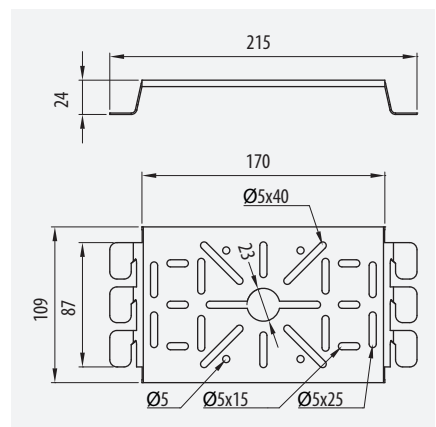

• 35-60-100-150 • 60-600			
Ⓢ	Ref	kg/u	
PG	62026011	0,173	10
GC	62036011	0,187	10
C8	62086011	0,173	10
316L	62066011	0,180	10