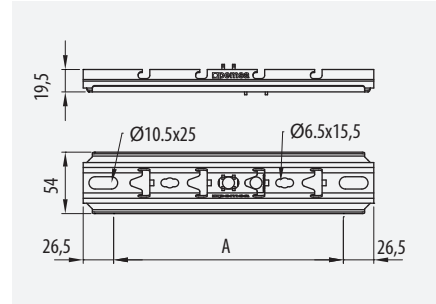

35-60-100 • 100-600		
⊕	A	Ref	kg/u	⊞
PG	100	63022104	0,133	10
	150	63022154	0,179	10
	200	63022204	0,224	10
	300	63022304	0,314	10
	400	63022404	0,405	10
	500	63022504	0,495	10
GC	600	63022604	0,586	10
	100	63032104	0,143	10
	150	63032154	0,191	10
	200	63032204	0,241	10
	300	63032304	0,336	10
	400	63032404	0,434	10
C8	500	63032504	0,531	10
	600	63032604	0,627	10
	100	63082104	0,137	10
	150	63082154	0,187	10
	200	63082204	0,228	10
	300	63082304	0,321	10
304	400	63082404	0,411	10
	500	63082504	0,502	10
	600	63082604	0,593	10
	100	63052104	0,136	10
	150	63052154	0,182	10
	200	63052204	0,221	10
316L	300	63052304	0,306	10
	400	63052404	0,391	10
	500	63052504	0,476	10
	600	63052604	0,561	10
	100	63062104	0,136	10
	150	63062154	0,182	10
200	63062204	0,221	10	
300	63062304	0,306	10	
400	63062404	0,391	10	
500	63062504	0,476	10	
600	63062604	0,561	10