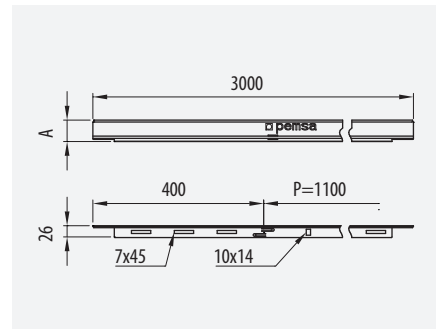

• 60-150 • 100-1000					
Ⓢ		A	Ref	kg/u	Ⓜ
PG	60	25	67020611	0,312	60
	85	50	67020612	0,444	48
	120-150	80	67020612	0,444	36
GC	60	25	67030611	0,384	60
	85	50	67030612	0,541	48
	120-150	80	67030612	0,541	36
304	60	25	67050610	0,207	60
	85	50	67050611	0,305	48
	120	80	67050612	0,430	36
316L	60	25	67060611	0,305	60
	85	50	67060612	0,430	48
	120	80	67060612	0,430	36