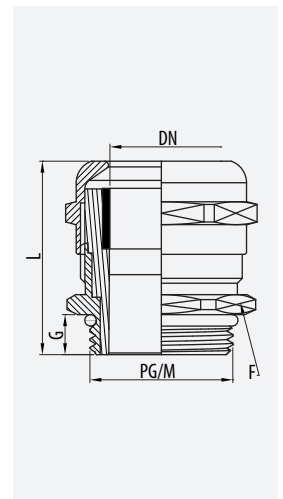

Prensaestopas HSK-INOX

HSK-INOX Cable Gland

Presse-Étoupe HSK-INOX

Bucim HSK-INOX

DN	⌀	G	L	⌘	304	kg/u	📦
3/ 6,5	M12	6,5	25,5	14	22070120	0,010	10
5/10	M16	6,0	28,0	22	22070160	0,020	10
10/14	M20	6,0	29,0	24	22070200	0,030	10
13/18	M25	7,0	31,0	30	22070250	0,040	10
18/25	M32	8,0	39,0	41	22070320	0,090	5
22/32	M40	8,0	45,0	50	22070400	0,100	5

Ⓜ	⚡	🛡️	🗑️
304+NBR	-40°/+100°	68	OK