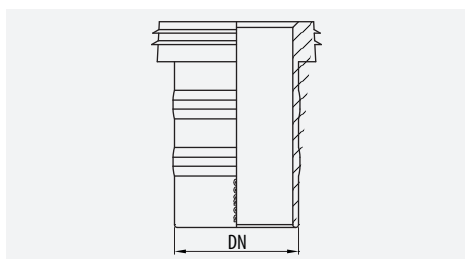

DN	Ref	kg/u	
DN10	39098100	0,001	50
DN12	39098200	0,001	50
DN17	39098400	0,002	50
DN23	39098500	0,003	50
DN29	39098600	0,005	30
DN36	39098700	0,007	10
DN48	39098800	0,012	10

		PE		-25/+60°