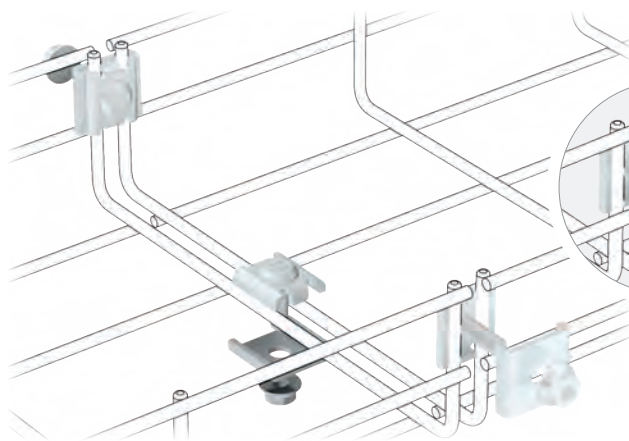

Alta Resistencia!!

High Resistance
Haute Résistance
Alta Resistência

Montaje reforzado.
Grandes cargas
Reinforced assembly.
Heavy duty loads.
Montage Renforcé
Charge Lourde.
Montagem Reforçada.
Grandes cargas

60-150	2
200-400	2+1
500-600	2+2

Producto para instalación de Resistencia al fuego E90

Product for E90 Fire Resistance assemblies.

Produit pour installation Résistance au feu E90

Produto para instalações de resistência ao fogo E90

E90

Continuidad eléctrica según norma

Electrical Continuity guaranteed

Continuité Electrique Selon la Norme

Continuidade electrica em conformidade com a norma

<50mΩ