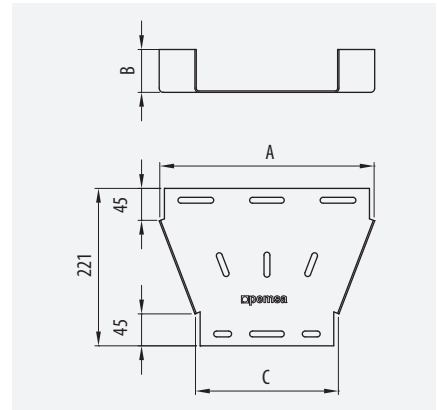

15-30-50-60 • 300-600

Φ	B	A	C	Ref	kg/u	U
GC	15	300	200	70263030	0,928	1
	30	300	200	70263130	1,001	1
	30	400	300	70263140	1,357	1
	30	500	400	70263150	1,721	1
	30	600	500	70263160	2,083	1
	50	300	200	70263230	1,096	1
	50	400	300	70263240	1,452	1
	50	500	400	70263250	1,816	1
	50	600	500	70263260	2,179	1
	60	300	200	70263330	1,144	1
	60	400	300	70263340	1,501	1
	60	500	400	70263350	1,864	1
	60	600	500	70263360	2,227	1