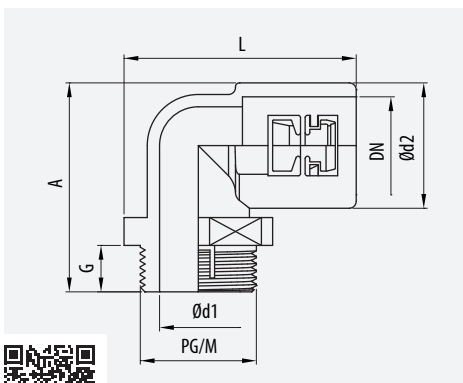

PA6	-25/+105°	54	OK