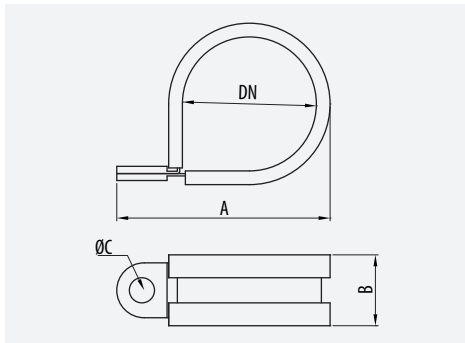

DN	A	B	C	EZ	kg/u	
DN 7	25	12,5	4,2	39095000	0,035	100
DN10	27	12,5	4,2	39095100	0,040	100
DN12	30	12,5	4,2	39095200	0,042	100
DN17	40	15,5	5,5	39095400	0,093	100
DN23	48	15,5	5,5	39095500	0,114	50
DN29	60	18	6,2	39095600	0,233	30
DN36	74	18	6,3	39095700	0,283	20
DN48	86	18,5	6,2	39095800	0,342	20