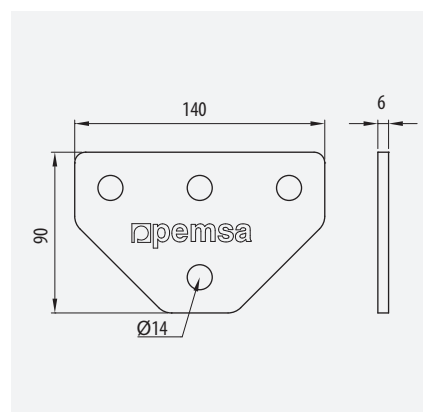

• 41x21 • 41x41			
Ⓢ	Ref	kg/u	Ⓢ
GC	67030203	0,311	1

172 M09