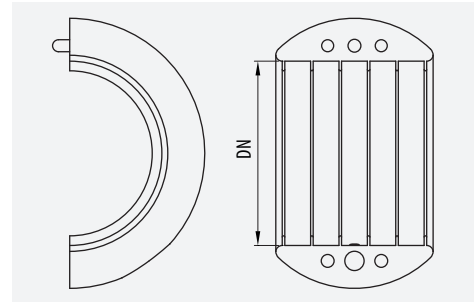

DN	RAL 9005	kg/u	
DN36	33100036	0,049	10
DN48	33100048	0,06	10
DN52	33100052	0,073	10
DN70	33100070	0,132	10
DN90	33100090	0,239	10

PA12		-25/+90°	OK