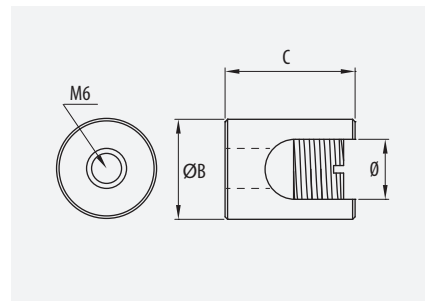

Borna Equipotencialidad

Bonding Connector

Borne de terre

Borne de terra

• 60-150 • 100-1000				
⊕	A (mm²)	∅ máx (mm)	Ref	kg/u
LAT	16-50	8,0	68000034	0,024
	50-110	11,5	68000035	0,043