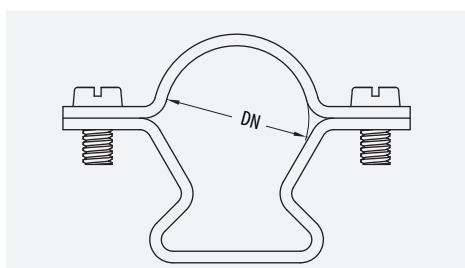

Abrazadera Pie RGC

RGC Stand Off Clamp

Collier de Fixation Pé RGC

Abraçadeira Pé RGC