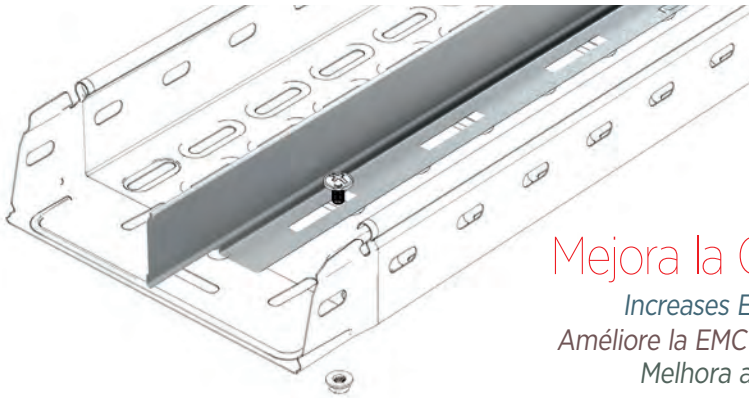

x 1 x m

⊕ ☰ 058

Organización de cables!!

Easy cable management
Compartiment de câbles

Fácil organização de cabos

Mejora la CEM!!

Increases EMC
Améliore la EMC
Melhora a EMC

⊕ ☰ 070