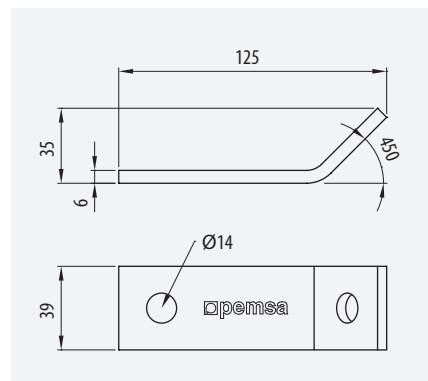

Unión Escuadra 45° N° 5
45° External Angle Bracket N° 5
Equerre 135°Angle Ext. N° 5
Esquadria 45° N° 5

• 41x21 • 41x41			
Ⓜ	Ref	kg/u	Ⓜ
GC	67030210	0,291	1