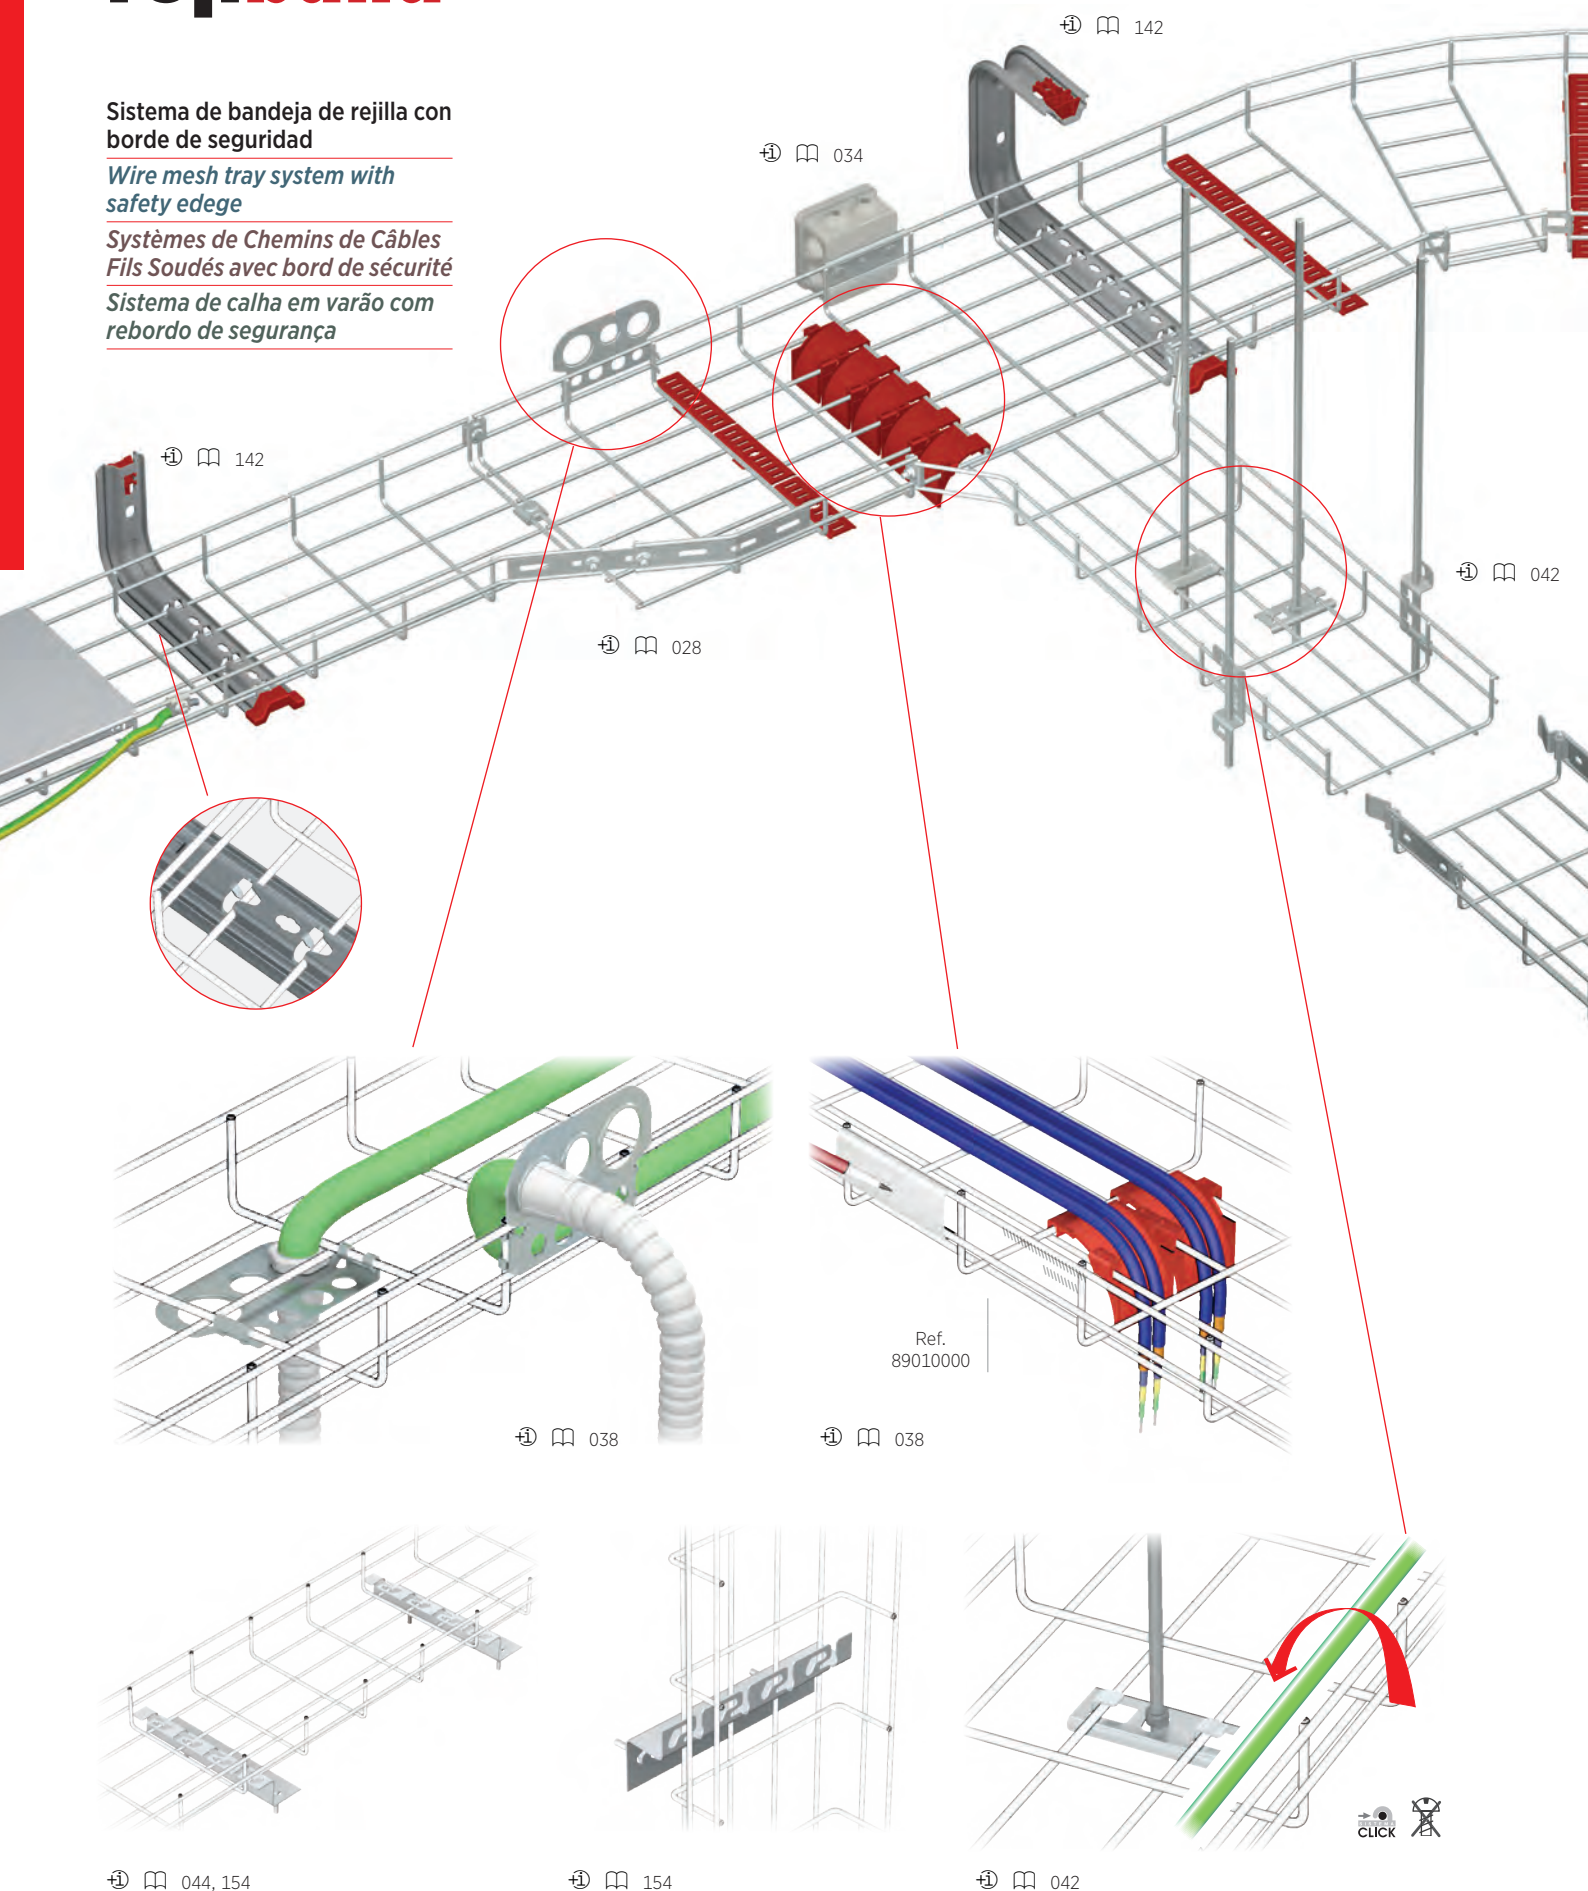

rejiband®

Sistema de bandejas de rejilla electrosoldada

Electrowelded wire mesh cable trays

Systèmes de chemins de câbles fils soudés

Sistema de Calhas Portacabos, Suportes e acessórios

rejiband®

Sistema de bandeja de rejilla con
borde de seguridad

Wire mesh tray system with
safety edge

Systèmes de Chemins de Câbles
Fils Soudés avec bord de sécurité

Sistema de calha em varão com
rebordo de segurança

⌚ 📄 044, 154

⌚ 📄 154

⌚ 📄 042

Normas Internacionales:
International Standards:
Normes internationales:
Normas Internacionais: