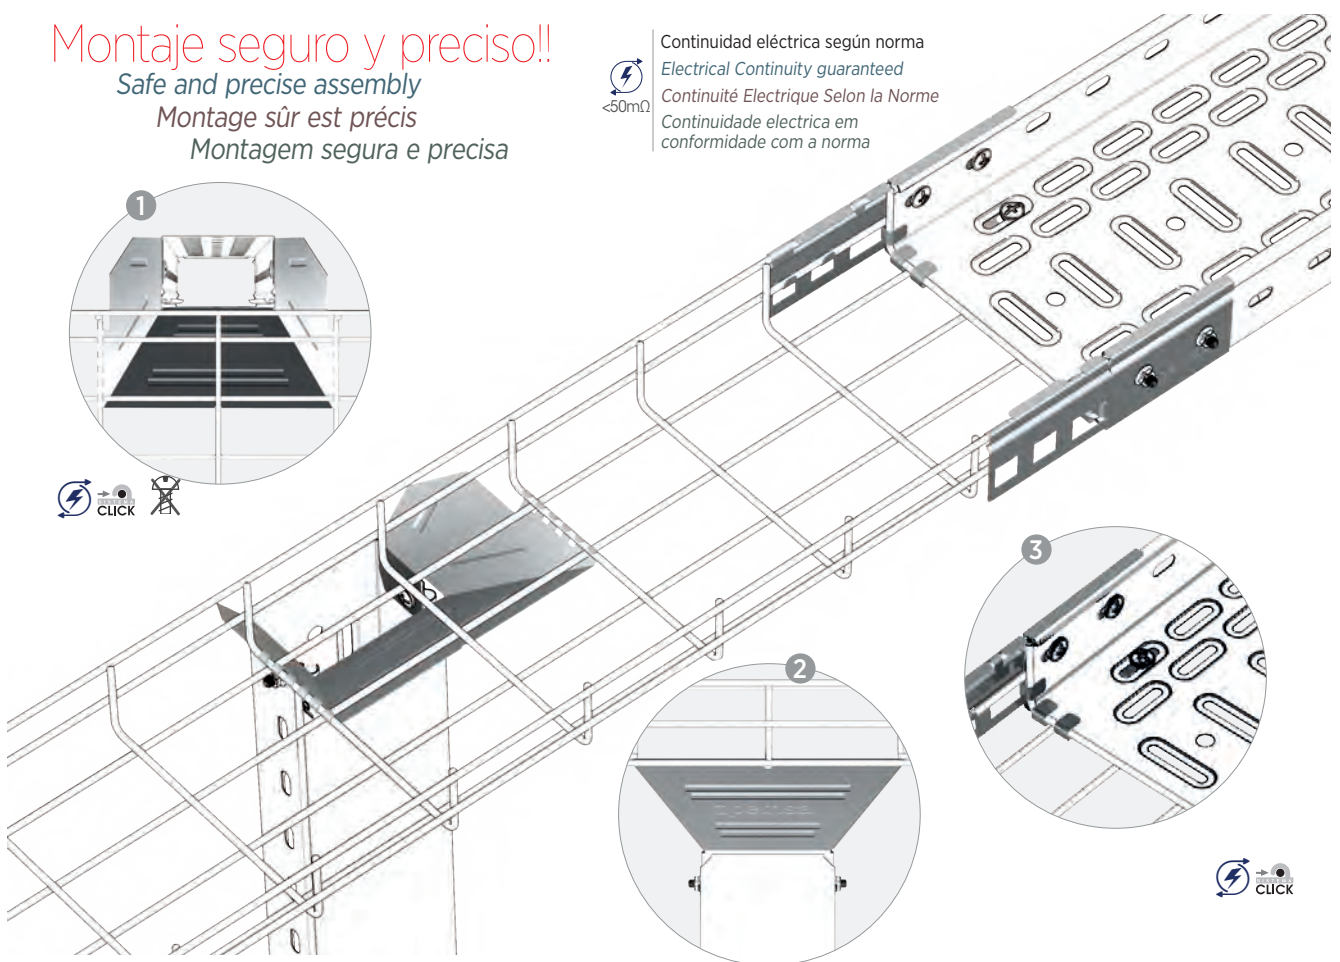

rejoband®

La bandeja más segura
The Safest Cable Tray
Chemin de câble plus fiable
A calha mais segura

IDEA

- + Borde de Seguridad
- + Safety edge
- + Bord de sécurité
- + Rebordo de segurança

020

Curva 90° Click