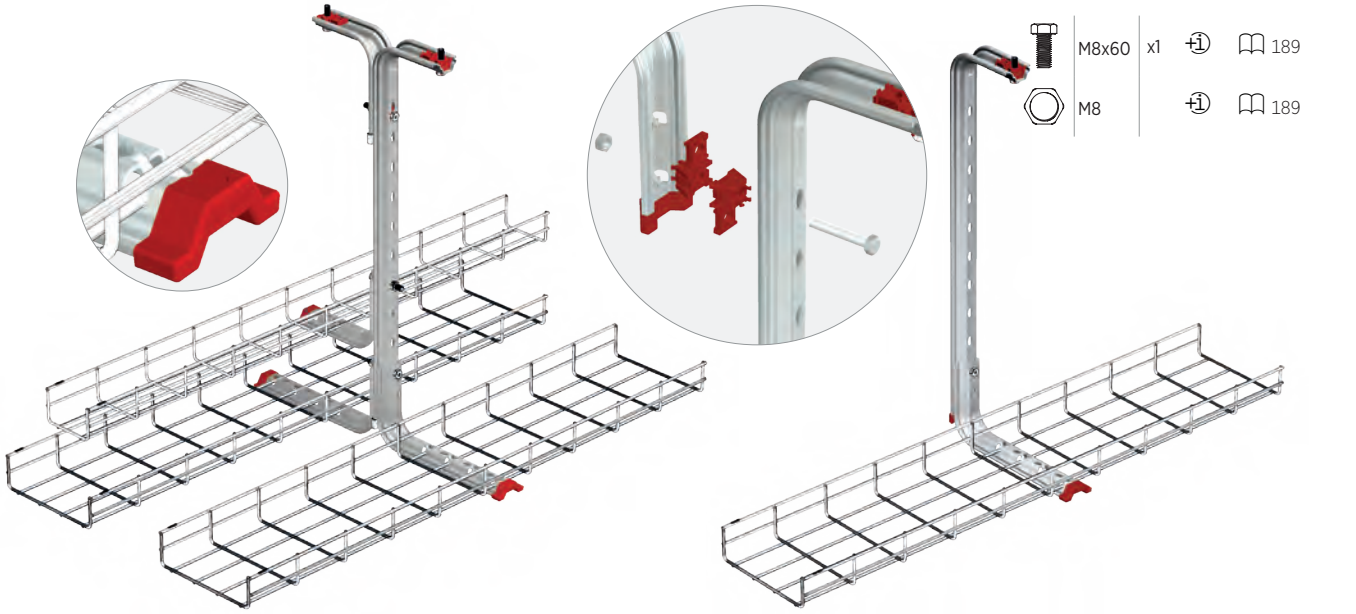

PG	GC	316L
F (kg)	200	180	380
Mf1 (kgm)	7	7	11
Mf2 (kgm)	6	6	13