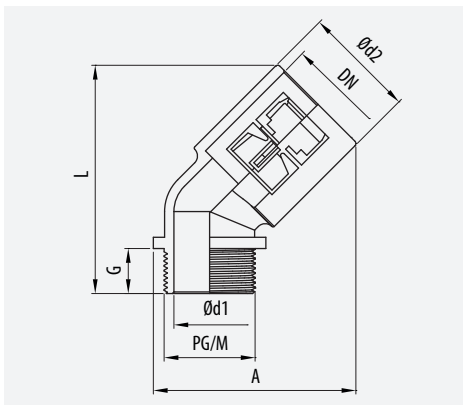

DN	PG	Ød1	Ød2	G	L	A	RAL 7011	RAL 9005	kg/u	Box
DN 7	PG 7	7,0	17,2	8,2	53,4	34	31030007	32030007	0,004	50
DN10	PG 9	11,1	18,0	12,0	50,0	36	31030109	32030109	0,006	50
DN12	PG11	13,2	21,0	12,0	49,5	40	31030211	32030211	0,008	50
DN17	PG16	16,3	27,0	13,0	59,0	47	31030416	32030416	0,013	50
DN23	PG21	22,2	35,0	14,0	71,0	63	31030521	32030521	0,026	30
DN29	PG29	30,1	41,8	14,0	79,0	72	31030629	32030629	0,036	30

PA6	-25/+105°	54	OK