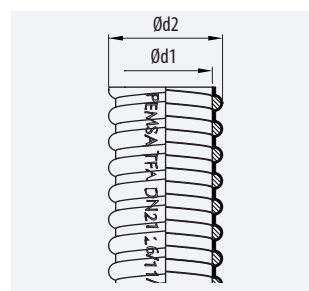

DN	Ød1	Ød2	mm	RAL 7035	kg/m	Icon
DN 9	11,8	15,7	16	10011209	0,070	25
DN11	14,7	18,7	20	10011211	0,078	25
DN13	16,8	20,7	22	10011213	0,105	25
DN16	18,1	22,8	24	10011216	0,120	25
DN21	23,6	28,9	30	10011221	0,165	25
DN29	30,5	37,0	38	10011229	0,250	25
DN36	40,0	47,2	48	10011236	0,380	25
DN48	53,1	60,0	60	10011248	0,415	20

Icon	Material	IEC 61386	Conductors	Strands	Temperature Range	IP	Other
	PVC	2421	2 (320N)	4 (6J)	2 (-5°)/ 1 (+60°)	65	OK