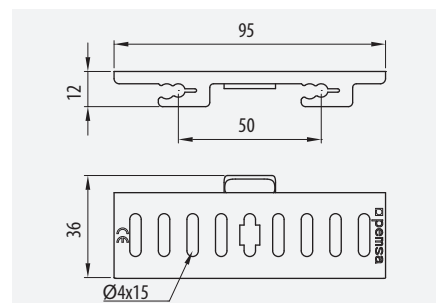

Soporte Brida

Fixing Support

Support Brides

Suporte Abraçadeiras

• 35-60-100-150 • 60-600			
Ref	kg/u		
68000010	0,009	20