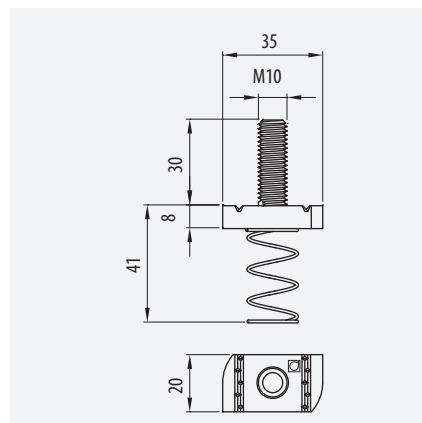

Tornillo Muelle Raíl M10

Spring Channel Screw M10

Ecrou Vis à Ressort

Parafuso de Perfil M10

• 41x41			
Ⓢ	Ref	kg/u	Ⓜ
EZ	67020159	0,023	100