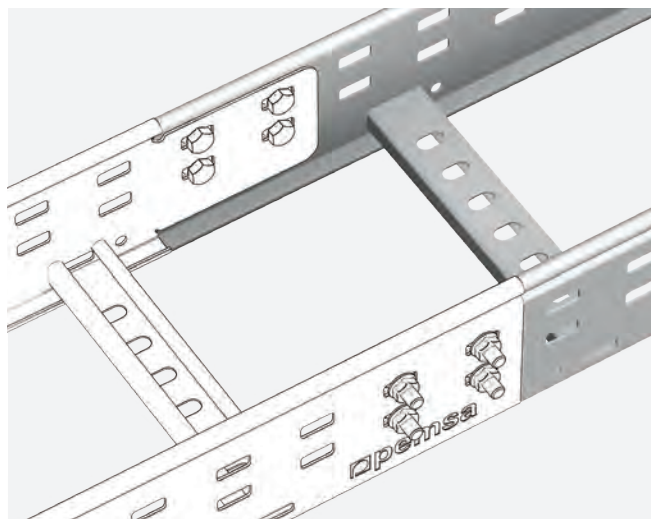

megaband®

60 85 100 120

Bandeja de escalera 6 metros por tramo

Cable ladder 6 metre length

Echelle à câbles longueur 6 mètres

Calha de escada comprimento 6 metros

☒ 60, 85, 100, 120 • ☒ 100-1000 • ☒ 6000

☒	☒	GC	kg/m	☒
60	100	92132100	2,339	6
	200	92132200	2,639	6
	300	92132300	2,938	6
	400	92132400	3,273	6
	500	92132500	4,147	6
	600	92132600	4,446	6
	700	92132700	5,381	6
	800	92132800	5,771	6
	900	92132900	6,161	6
	1000	92132990	6,551	6
85	100	92133100	2,842	6
	-	-	-	-
	200	92133200	3,142	6
	300	92133300	3,441	6
	400	92133400	3,741	6
	-	-	-	-
	500	92133500	4,729	6
	600	92133600	5,028	6
	700	92133700	5,963	6
	-	-	-	-
800	92133800	6,353	6	
900	92133900	6,742	6	
1000	92133990	7,132	6	
Kit megaband®		67030094	090	

☒	☒	GC	kg/m	☒
100	100	92134100	3,251	6
	200	92134200	3,549	6
	300	92134300	3,849	6
	400	92134400	4,148	6
	500	92134500	5,248	6
	600	92134600	5,548	6
	700	92134700	6,483	6
	800	92134800	6,872	6
	900	92134900	7,262	6
	1000	92134990	7,651	6
120	100	92135100	3,757	6
	150	92135150	3,905	6
	200	92135200	4,057	6
	300	92135300	4,356	6
	400	92135400	4,655	6
	450	92135450	4,806	6
	500	92135500	5,913	6
	600	92135600	6,212	6
	700	92135700	7,147	6
	750	92135750	7,342	6
800	92135800	7,537	6	
900	92135900	7,926	6	
1000	92135990	8,316	6	
Kit megaband®		67030094	090