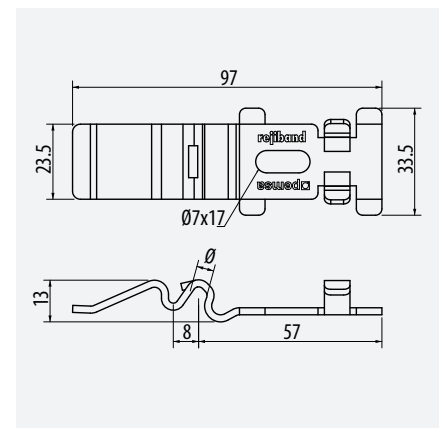

60 • 60-600

⊕	∅	Ref	kg/u	⊞
EZ	4,0 / 4,5	64010038	0,064	20
	5,0	64010040	0,064	20
BC	4,0 / 4,5	64020038	0,064	20
	5,0	64020040	0,064	20