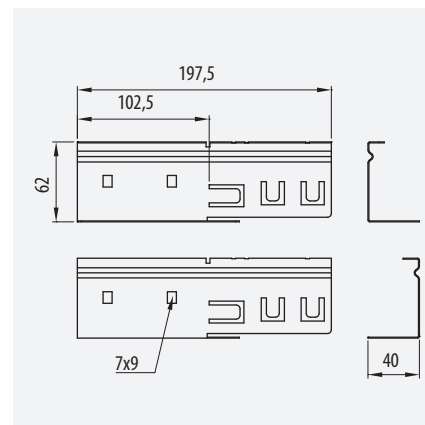

• 60 • 60-600

⊕	Ref	kg/u	⊞
PG	70120200	0,190	2
GC	70130200	0,214	2