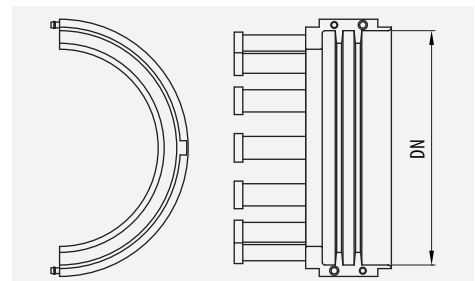

Abrazadera S

S Jaw Comb

Collier S

Abraçadeira S

DN	RAL 9005	kg/u	
DN70	33130070	0,001	10

PA12		-25/+90°	OK