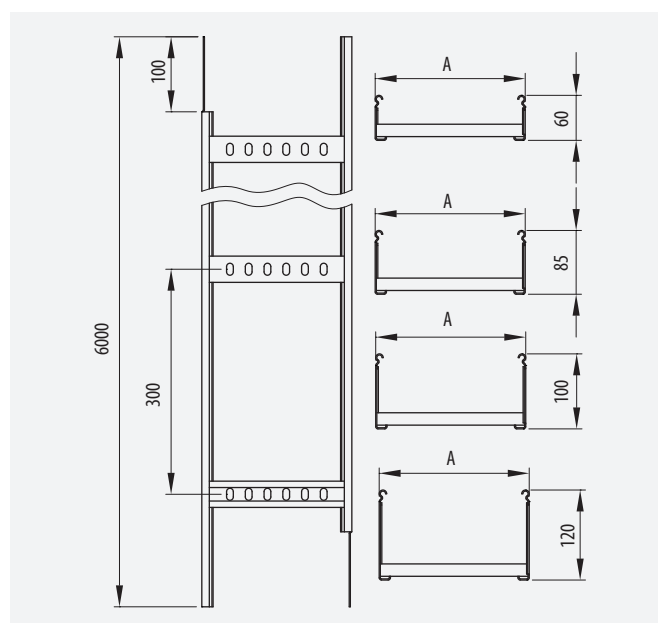

megaband®

60 85 100 120

Bandeja de escalera 6 metros por tramo

Cable ladder 6 metre length

Echelle à câbles longueur 6 mètres

Calha de escada comprimento 6 metros

☒ 60, 85, 100, 120 • ☒ 100-1000 • ☒ 6000

☒	☒	GC	kg/m	☒
60	100	92132100	2,339	6
	200	92132200	2,639	6
	300	92132300	2,938	6
	400	92132400	3,273	6
	500	92132500	4,147	6
	600	92132600	4,446	6
	700	92132700	5,381	6
	800	92132800	5,771	6
	900	92132900	6,161	6
	1000	92132990	6,551	6
85	100	92133100	2,842	6
	-	-	-	-
	200	92133200	3,142	6
	300	92133300	3,441	6
	400	92133400	3,741	6
	-	-	-	-
	500	92133500	4,729	6
	600	92133600	5,028	6
	700	92133700	5,963	6
	-	-	-	-
800	92133800	6,353	6	
900	92133900	6,742	6	
1000	92133990	7,132	6	
Kit megaband®		67030094	090	

☒	☒	GC	kg/m	☒
100	100	92134100	3,251	6
	200	92134200	3,549	6
	300	92134300	3,849	6
	400	92134400	4,148	6
	500	92134500	5,248	6
	600	92134600	5,548	6
	700	92134700	6,483	6
	800	92134800	6,872	6
	900	92134900	7,262	6
	1000	92134990	7,651	6
120	100	92135100	3,757	6
	150	92135150	3,905	6
	200	92135200	4,057	6
	300	92135300	4,356	6
	400	92135400	4,655	6
	450	92135450	4,806	6
	500	92135500	5,913	6
	600	92135600	6,212	6
	700	92135700	7,147	6
	750	92135750	7,342	6
800	92135800	7,537	6	
900	92135900	7,926	6	
1000	92135990	8,316	6	
Kit megaband®		67030094	090