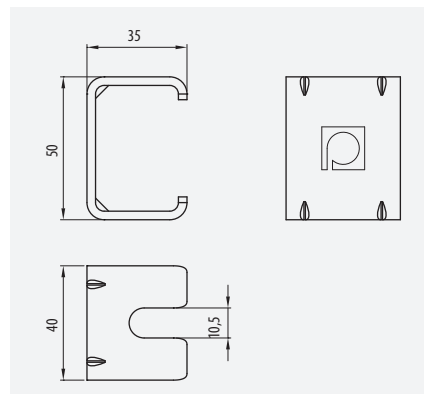

Fijación Techo

Ceiling Rod Bracket

Fixation Plafond

Fixação Tecto

Ⓢ	Ref	kg/u	📦
PG	67030060	0,094	10

↓CTA↓ (kg) 275