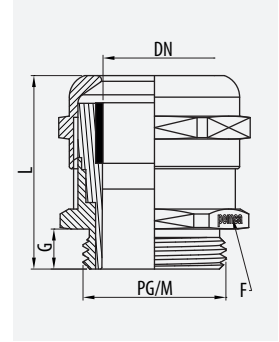

PA6+TPV

-20°/+100°

65

OK

Prensaestopas IRIS-M IMC Inserto MultiCable
IRIS-M IMC Multicable Insert Gland
Presse-Étoupe IRIS-M Insert IMC Multi Cable
Bucim IRIS-M IMC Inserção Multi Cabo

NEW

			G	L		LN	kg/u	
2	3	PG 9	6	27	17	21230009	0,025	50
2	4	PG11	6	28	20	21230011	0,028	50
2	3	M16	7	28	18	21231160	0,026	50
2	5	PG11	6	28	20	21330011	0,028	50
2	6	PG13	6,5	29,5	22	21330013	0,031	50
2	7	PG16	6,5	30,5	24	21330016	0,039	50
2	9	PG21	7	32	30	21330021	0,060	50
2	6	M20	8	31	22	21331200	0,042	50
2	7	M25	8	32	27	21331250	0,058	25
2	9	M32	9	34	34	21331320	0,101	25
3	3	PG 9	6	27	17	21430009	0,025	50
3	7	PG21	7	32	30	21430021	0,060	50
3	3	M16	7	28	18	21431160	0,026	50
3	7	M32	9	34	34	21431320	0,101	25
3	5	PG11	6	28	20	21530011	0,028	50
3	5	PG13	6,5	29,5	22	21530013	0,031	50
3	6	PG16	6,5	30,5	24	21530016	0,039	50
3	8	PG21	7	32	30	21530021	0,060	50
3	5	M20	8	31	22	21531200	0,042	50
3	6	M25	8	32	27	21531250	0,058	25
3	8	M32	9	34	34	21531320	0,101	25
4	9	PG29	8	39	40	21430029	0,128	25
4	9	M40	9	40	43	21431400	0,163	10
4	3	PG 9	6	27	17	21630009	0,025	50
4	5	PG16	6,5	30,5	24	21630016	0,039	50
4	7	PG21	7	32	30	21630021	0,060	50
4	3	M16	7	28	18	21631160	0,026	50
4	5	M25	8	32	27	21631250	0,058	25
4	7	M32	9	34	34	21631320	0,101	25
8	4	PG21	7	32	30	21830021	0,060	50
8	4	M32	9	34	34	21831320	0,101	25
16	3	PG29	8	39	40	21830029	0,130	25
16	3	M40	9	40	43	21831400	0,165	10