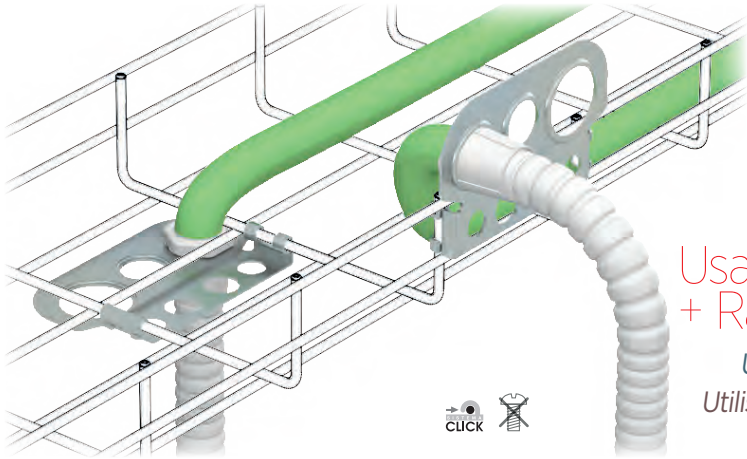

Protege salida del cable!!

Protects cable outlet

Protège la sortie de Câble

Protege saída do cabo

Usar con Tubo Pemsa + Racor RGP

Use with Pemsa Conduit + RGP Coupler

Utiliser avec du tube Pemsa + Racord RGP