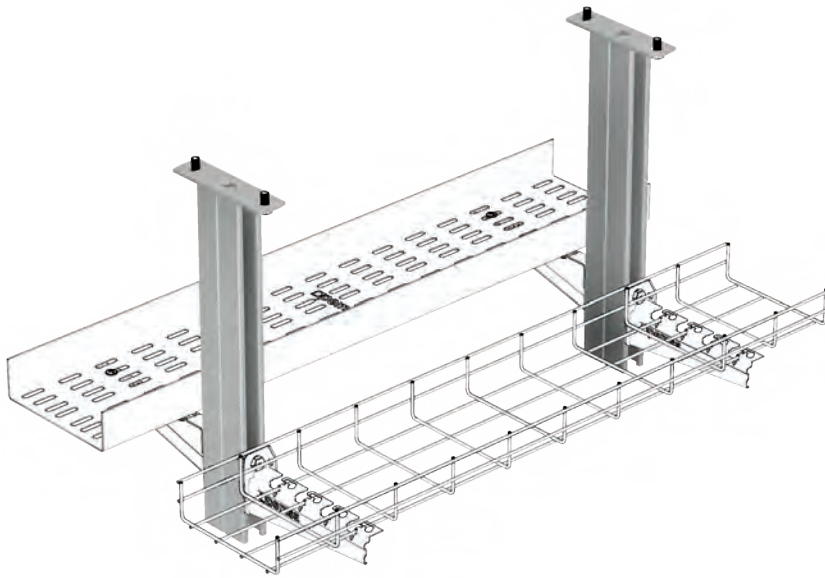

↓CTA↓ (kg)	Ⓜ	kg
	100	45
	150	80
	200	170
	300	150

	M10x35	x4			189
		x4			168

	M8x60	x2			189
	M8	x2			189

	M10x35	x2			189
		x2			168

Fijación Techo

Ceiling Rod Bracket

Fixation Plafond

Fixação Tecto