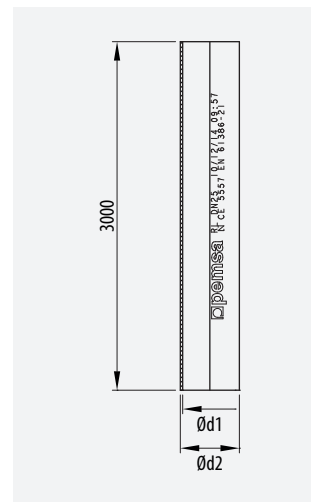

Tubo Rígido RL

RL Rigid

Conduit Rigide RL MRL557

Tubo Rígido RL

DN	Ød1	Ød2	EZ	kg/m	
DN16	14,0	16	13040016	0,389	51
DN20	18,0	20	13040020	0,487	51
DN25	23,0	25	13040025	0,612	30
DN32	29,6	32	13040032	0,942	21
DN40	37,6	40	13040040	1,178	15
DN50	47,6	50	13040050	1,714	15
DN63	60,6	63	13040063	2,326	9

AC	5557	5 (4000N)	5 (20J)	5 (-45°)/ 7 (+400°)	54	OK

Tubo Rígido RR

RR Rigid Conduit

Conduit Rigide RR MRL557

Tubo Rígido RR

DN		Ød1	Ød2	G	EZ	kg/m	
16	M16	13,6	16	15	13030016	0,462	51
20	M20	17,6	20	15	13030020	0,579	51
25	M25	22,6	25	20	13030025	0,73	30
32	M32	29,6	32	20	13030032	1,094	21
40	M40	37	40	20	13030040	1,374	15
50	M50	47	50	20	13030050	1,714	15
63	M63	60	63	20	13030063	2,629	9

AC	5557	5 (4000N)	5 (20J)	5 (-45°)/ 7 (+400°)	54	OK

IDEA

La bandeja más segura

The Safest Cable Tray

Le Chemin de câble le plus sûr

A Calha mais segura

reji**band**®

EZ BC GC 304 316L

018

- + Borde de seguridad
- + Safety edge
- + Bord de sécurité
- + Rebordo de segurança