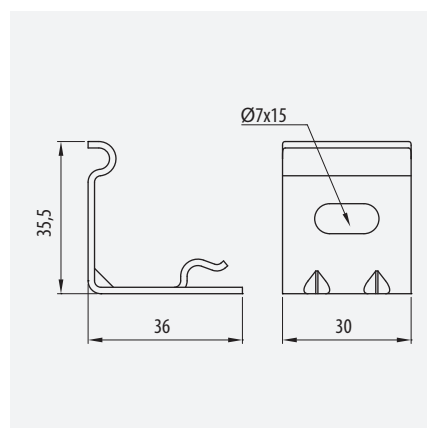

Soporte Ligero Pared

Light Duty Wall Support

Support Léger Mural

Suporte Ligeiro Parede

• 35-60 • 60-100			
Ⓢ	Ref	kg/u	
EZ	62016021	0,055	25
BC	62026021	0,055	25
GC	62036021	0,055	25
C8	62086021	0,055	25

NO rejiband® 60x60