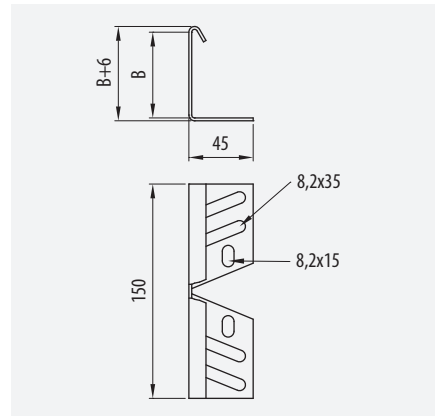

35-60-85-100 • 60-600

Ⓢ	B	Ref	kg/u	📦
GC	15	70293000	0,147	10
	30	70293001	0,177	10
	50	70293002	0,228	10
	60	70293003	0,254	10