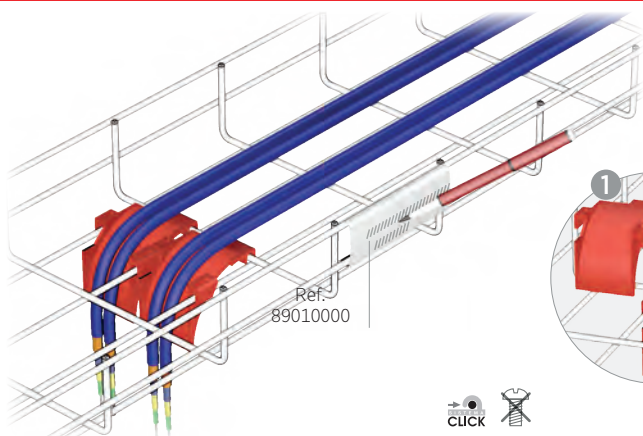

60-100-150 • 60-600

Ref	kg/u	📦
EZ 67010040	0,065	10
BC 67020040	0,065	10
C8 67080040	0,082	10

Reutilizable!!

Reusable
Réutilisable
Réutilisable

Fijación de Cables de potencia y datos
Fixation of power and data cables
Fixation de Câbles de puissance et de données
Fixação de Cabos de alimentação e dados