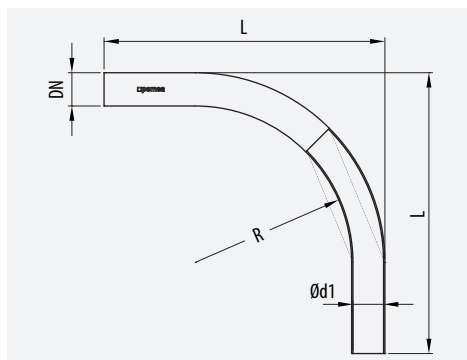

Curva 90° RL

90° RL Bend

Courbe 90° RL

Curva 90° RL