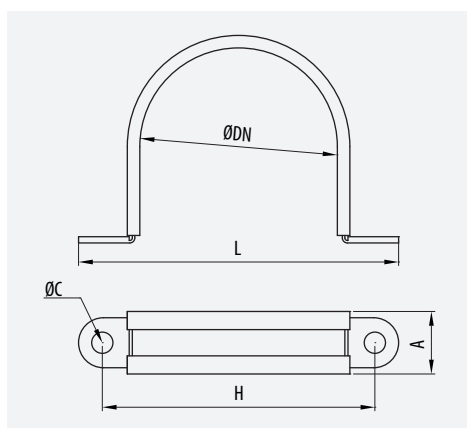

Abrazadera II

Clip II

Collier II

Abraçadeira II