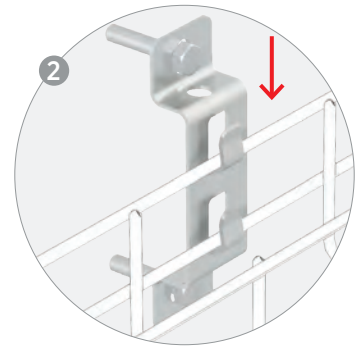

click

click

click

- x1 042
- x2 189
- x1 162

click

click

- x2 042
- x2 189
- x1 162

click

click

Montaje Rail 41x41 y 41x21
Assembly on strut 41x41 and 41x21
Montage Rail 41x41 e 41x21

Rápido y Seguro!!

Fast and Safe
Rapide et Efficace
Rápido e Seguro

Compatible con cualquier modelo
Compatible with any brand
Compatible tous modèles
Compatível com qualquer modelo