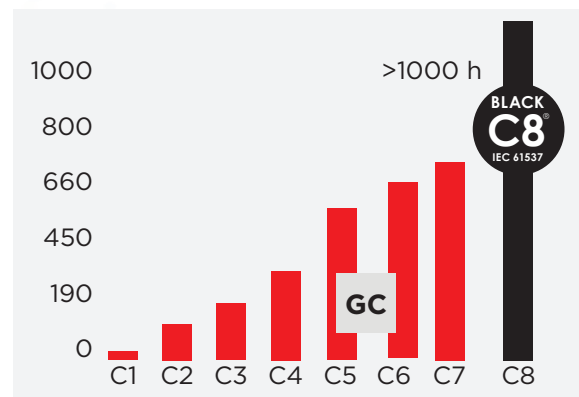

Novedades
News
Nouveautés
Novidades

pemsa

Novedades *News* *Nouveautés* *Novidades*

NEW

rejiband®
RAPIDE

IEC
61537

PVE-1

El sistema más rápido
The quickest System
Le système le plus rapide
O sistema mais rápido

Solo dos pasos
Only two steps
Seulement deux pas
Apenas dois passos

<50mA

Continuidad eléctrica según norma
Electrical Continuity guaranteed
Continuité Electrique Selon la Norme
Continuidade electrica em conformidade com a norma

rejiband®
BLACK C8®

>1000 h

Alta Resistencia
High Resistance
Haute Résistance
Alta Resistência

022