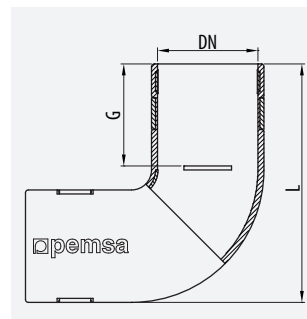

DN	G	L	RAL 7035	kg/u	
DN16	16,5	42	55072016	0,009	25
DN20	20,5	50	55072020	0,013	25
DN25	25,5	60	55072025	0,023	25
DN32	30,5	72	55072032	0,044	15

PC+ABS			-15/+90°	44	OK