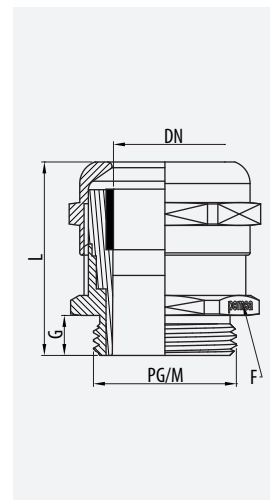

Prensaestopas IRIS-M

IRIS-M Cable Gland

Presse-Étoupe IRIS-M

Bucim IRIS-M

NEW

DN	PG	G	L	Key	LN	kg/u	Box
3/ 6,5	PG 7	6,0	25,0	14	21030007	0,017	50
4/ 8	PG 9	6,0	27,0	17	21030009	0,024	50
5/10	PG11	6,0	28,0	20	21030011	0,027	50
6/12	PG13	6,5	29,5	22	21030013	0,030	50
10/14	PG16	6,5	30,5	24	21030016	0,037	50
13/18	PG21	7,0	32,0	30	21030021	0,057	50
18/25	PG29	8,0	39,0	40	21030029	0,120	25
22/32	PG36	10,0	47,0	50	21030036	0,202	10
30/38	PG42	12,0	49,0	57	21030042	0,235	5
34/44	PG48	14,0	52,0	64	21030048	0,347	5
3/ 6,5	M12	6,0	25,0	14	21031120	0,015	50
4/ 8	M16	7,0	28,0	18	21031160	0,025	50
6/12	M20	8,0	31,0	22	21031200	0,041	50
10/14	M25	8,0	32,0	27	21031250	0,056	25
13/18	M32	9,0	34,0	34	21031320	0,098	25
18/25	M40	9,0	40,0	43	21031400	0,155	10
22/32	M50	9,0	46,0	55	21031500	0,286	5
34/44	M63	14,0	52,0	68	21031630	0,390	5