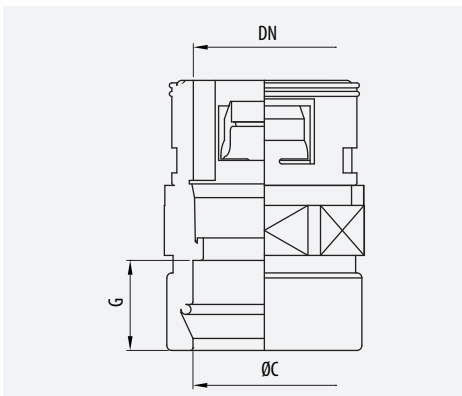

Racor AD
AD Connector
Raccord AD
Racor AD

DN		$\odot d_2$	L		RAL 7011	RAL 9005	kg/u	
DN 7	M 8x1	17,2	53,5	12	39094208	39097208	0,005	50
DN 7	M12x1	17,2	53,5	15	39094412	39097412	0,005	50
DN 7	M18x1	25,0	53,5	22	39094518	39097518	0,007	50
DN10	M 8x1	24,2	64,5	12	39094608	39097608	0,009	50
DN10	M12x1	24,2	64,5	15	39094612	39097612	0,009	50
DN10	M18x1	25,0	64,8	22	39094618	39097618	0,011	50
DN10	M30x1,5	41,5	64,8	36	39094730	39097730	0,018	50

	PA6		-25/+105°	54	OK

Racor AT
AT Connector
Raccord AT
Racor AT

DN		G	RAL 7011	RAL 9005	kg/u	
DN17	M20	15,0	31151420	32151420	0,034	30
DN17	M25	14,5	31151425	32151425	0,045	30
DN29	M32	19,0	31151632	32151632	0,060	20
DN36	M40	20,0	31151740	32151740	0,079	10

	PA6 / LN		-25/+105°	67	OK