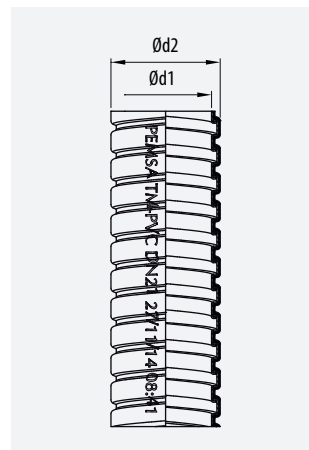

DN	Ød1	Ød2	mm	RAL 7035	kg/m	Icon
DN 9	11,5	14,7	38	11060209	0,101	50
DN11	15,3	18,3	52	11060211	0,145	50
DN13	17,1	20,3	55	11060213	0,157	50
DN16	19,3	22,5	60	11060216	0,182	50
DN21	23,4	27,8	72	11060221	0,367	25
DN29	30,7	34,7	77	11060229	0,471	25
DN36	39,8	44,8	103	11060236	0,614	25
DN48	52,7	55,7	115	11060248	0,874	20

Icon	Material	IEC 61386	Conductors	Strands	Temperature Range	IP	Other
	PG+PVC	4421	4 (120N)	4 (6J)	2 (-5°)/ 1 (+60°)	65	OK