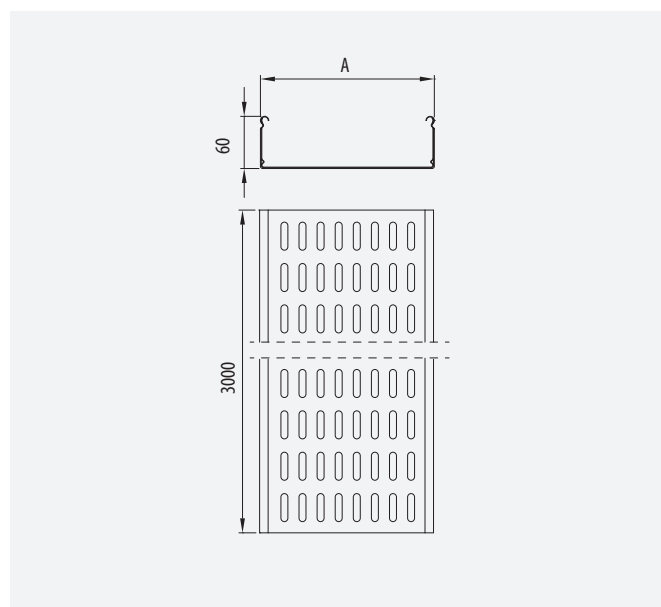

inducanal®

INOX

Bandeja ciega

Metal solid cable tray

Dalle de chemin de câble pleine

Caminho de cabos não perfurado

☒ 60 • ☒ 100-600 • ✍ 3000

☒	☒	304	316L	kg/m	☒
35	100				24
	150 - 200 - 300				12
60	60				24
	100	76552100	76562100	0,949	24
	150	76552150	76562150	1,147	12
	200	76552200	76562200	1,345	12
	300	76552300	76562300	2,093	6
	400	76552400	76562400	2,572	6
	500	76552500	76562500	3,550	6
600	76552600	76562600	4,116	6	
85	200 - 300 - 400 - 500 - 600				6
100	100				12
	200 - 300 - 400 - 500 - 600				6
60		93960002	93960002	+ 066	