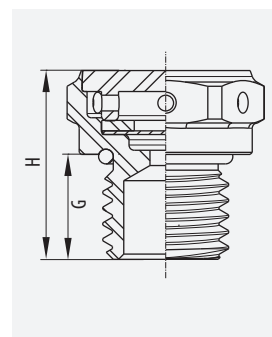

📄	Ⓜ	Ⓜ junta	🌡️	⬆️	🛡️	🗑️
	303	NBR/EPDM	-20°/+100°	150°	68	OK

Tapon TPK AIR INOX
TPM AIR INOX Plug
Bouchon TPM AIR INOX
Tampão TPM AIR INOX

NEW

🔧	H	G	🔑	aire l/h	agua mbar	LAT	kg/u	📦
M12	18	10	17	16	0.8	44014120	0.013	100
M12	18	10	17	25	0.5	44014121	0.013	100
M12	18	10	17	150	0.2	44014122	0.013	100
M12	18	10	17	300	0.1	44014123	0.013	100