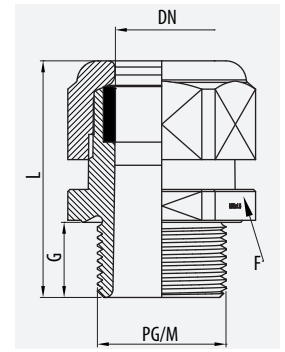

PA6+NBR	-40°/+100°	68	OK
---------	------------	----	----

Prensaestopas HSK-K-Ex Active

HSK-K-EX Active Cable Gland

Presse-Étoupe HSK-K-EX Active

Bucim HSK-K-EX Active

NEW

DN	⌘	G	L	🔑	RAL 9005	kg/u	📦
3/ 6,5	M12	8	29	15	22031120	0,005	50
4/ 8	M16	8	30	19	22031160	0,006	50
5/10	M16	8	33	22	22031161	0,006	50
6,5/12	M20	9	36	24	22031200	0,009	50
10/14	M20	9	37	27	22031201	0,009	50
13/18	M25	11	42	33	22031250	0,022	50
18/25	M32	11	50	42	22031320	0,040	25
22/32	M40	13	61	53	22031400	0,070	10
32/38	M50	13	62	60	22031500	0,090	5
37/44	M63	14	62	65	22031630	0,099	5