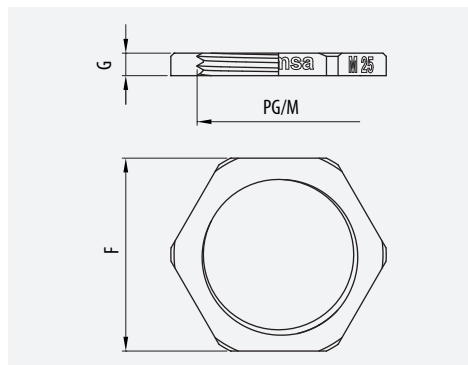

Tuerca TCM EMC

TCM EMC Nut

Ecrou TCM ECM

Porca TCM EMC RINOX

PG	Wrench	LN	kg/u	Box
PG 7	15	40016007	0,002	100
PG 9	18	40016009	0,003	50
PG11	21	40016011	0,003	50
PG13	23	40016013	0,004	50
PG16	26	40016016	0,005	50
PG21	32	40016021	0,007	25
PG29	41	40016029	0,010	20
PG36	51	40016036	0,018	10
PG42	60	40016042	0,035	5
PG48	64	40016048	0,038	5
M12	15	40017120	0,003	100
M16	19	40017160	0,004	50
M20	24	40017200	0,005	50
M25	30	40017250	0,009	25
M32	36	40017320	0,011	20
M40	46	40017400	0,018	10
M50	60	40017500	0,030	5
M63	70	40017630	0,039	5