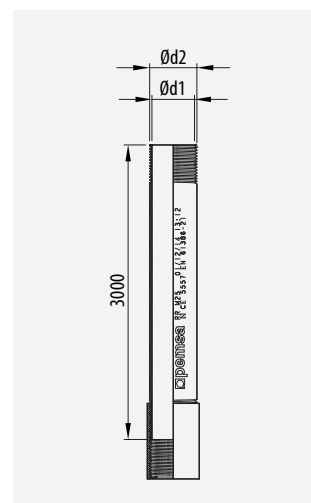

AC	5557	5 (4000N)	5 (20J)	5 (-45°)/ 7 (+400°)	54	OK

IDEA

La bandeja más segura

The Safest Cable Tray

Le Chemin de câble le plus sûr

A Calha mais segura

reji**band**[®]

EZ BC GC 304 316L