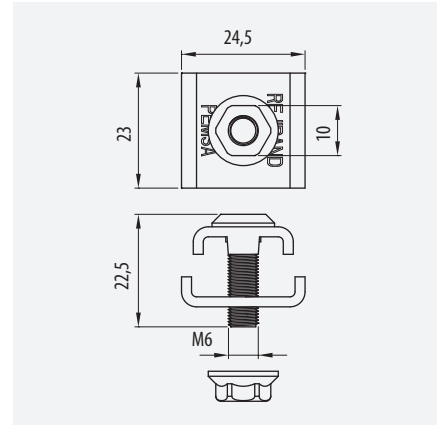

35-60-100-150 • 60-600

⊕	Ref	kg/u	⊞
EZ	64010061	0,029	50
BC	64020061	0,029	50
GC	64030061	0,030	50
C8	64080061	0,029	50
316L	64060061	0,029	50