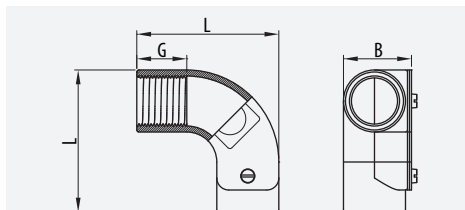

	AL		-45/+400°	54	OK

Codo R

R Elbow

Coude R

Cotovelo R

DN		G	L	B	AL	kg/u	
16	M16	20,0	61	30,5	55070016	0,044	20
20	M20	21,5	61	30,5	55070020	0,093	20
25	M25	26,5	71	35,5	55070025	0,140	12
32	M32	32,0	91	51,5	55070032	0,295	4
40	M40	33,5	91	51,5	55070040	0,224	4
50	M50	43,5	119	61,5	55070050	0,360	2