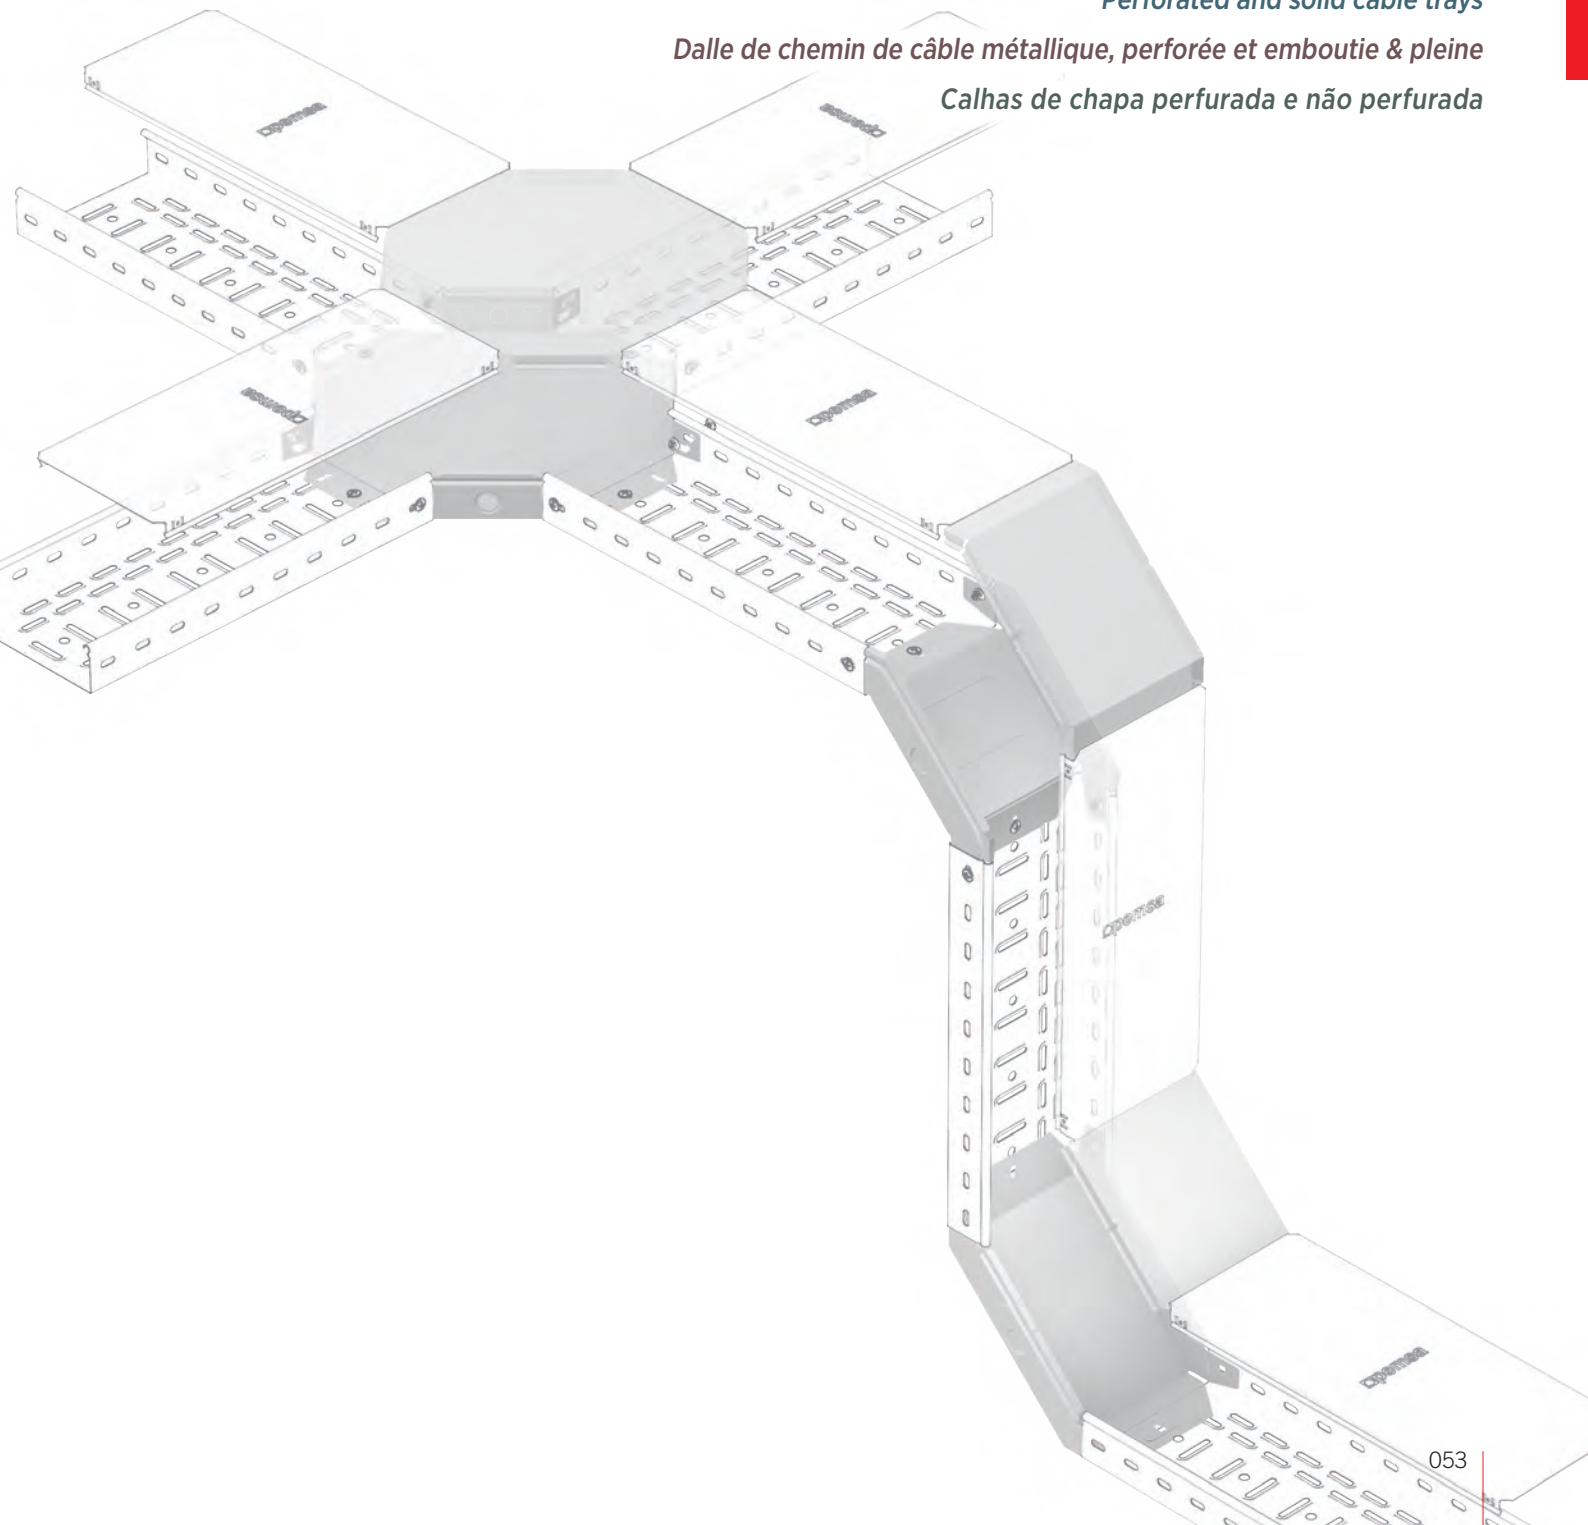

pemsaband® inducanal®

Bandeja de chapa perforada y ciega

Perforated and solid cable trays

Dalle de chemin de câble métallique, perforée et emboutie & pleine

Calhas de chapa perfurada e não perfurada