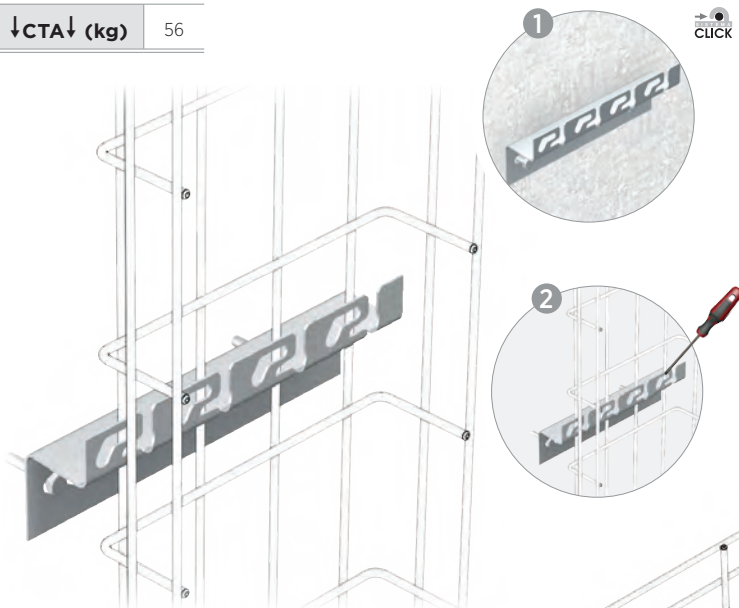

↓CTA↓ (kg) 56

Premontaje vertical seguro. No se cae

Safe vertical pre-assembly. Does not fall off
Pré-montage à la Vertical. Excellente tenue.
Montagem vertical segura. Não cai