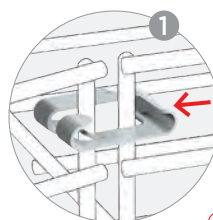

Rápido!!

Fast Rapide!! Rápido!!

Sin herramientas!!

No tools
Sans outils
Sem ferramentas