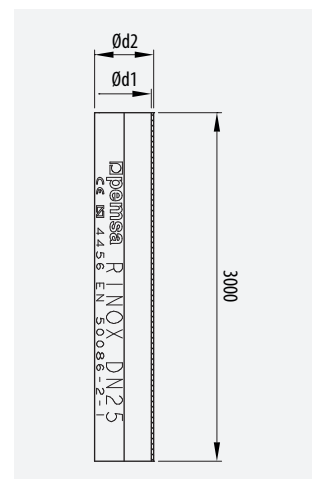

304	4456	4 (1250N)	4 (6J)	5 (-45°)/ 6 (+250°)	44	OK	

Manguito RINOX
RINOX Coupler
Manchon RINOX
União RINOX

DN	Ød2	G	L	316	kg/u	
DN16	17,7	21,5	45	55003016	0,022	25
DN20	21,7	24,0	50	55003020	0,040	50
DN25	26,7	27,5	55	55003025	0,040	50
DN32	33,7	31,5	65	55003032	0,065	50
DN40	42,1	34,0	70	55003040	0,072	25
DN50	52,1	44,0	90	55003050	0,200	10