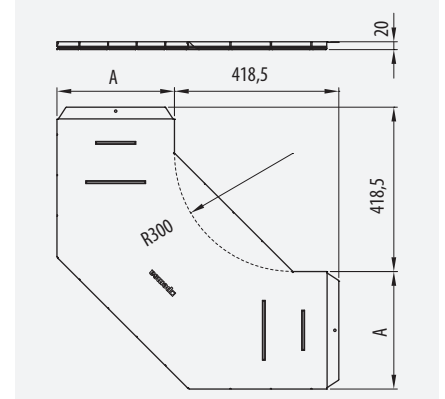

⊞
100 - 500

⊕ ⊞ 098