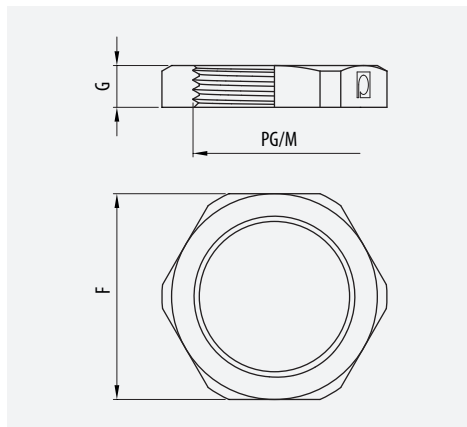

Tuerca TCP

TCP Nut

Ecrou TCP

Porca TCP