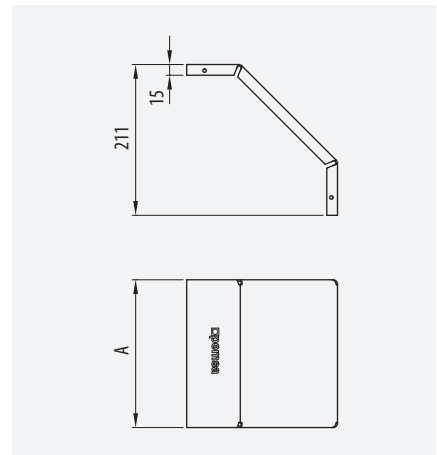

[A] • [B] 35-60-85-100 • [D] 100-400

⊕	A	Ref	kg/u	⊞
GC	100	70353010	1,596	1
	150	70353015	1,596	1
	200	70353020	2,879	1
	300	70353030	4,162	1
	400	70353040	5,445	1