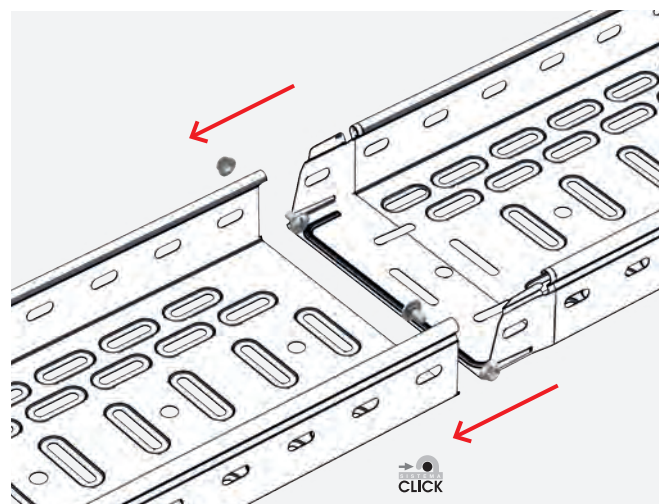

pemsaband®

LX

Bandeja de Chapa Perforada Click

Perforated Click System Cable Tray

Dalle de Chemin de câble perforée click

Caminho de Cabos Perfurado Click

☒ 35, 60, 85 100 • ☒ 100-600 • ✂ 3000

☒	☒	PG	GC	kg/m PG	kg/m GC	☒
35	100	75821100	75831100	0,691	0,867	24
	150	75821150	75831150	0,862	1,081	12
	200	75821200	75831200	1,241	1,507	12
	300	75821300	75831300	1,928	2,020	12
	400	75821400		2,416		6
60	60	75822060	75832060	0,730	0,910	24
	100	75822100	75832100	0,885	1,109	24
	150	75822150	75832150	1,267	1,535	12
	200	75822200	75832200	1,473	1,789	12
	300	75822300	75832300	2,199	2,599	6
	400	75822400	75832400	2,691	3,197	6
	500	75822500	75832500	3,666	4,263	6
85	200	75223200	75233200	1,683	2,048	6
	300	75223300	75233300	2,444	2,899	6
	400	75223400	75233400	3,409	3,957	6
	500	75223500	75233500	4,012	4,655	6
	600	75223600	75233600	4,576	5,310	6
100	100	75224100	75234100	1,416	1,739	12
	200	75224200	75234200	2,122	2,517	6
	300	75224300	75234300	2,612	3,098	6
	400	75224400	75234400	3,576	4,104	6
	500	75224500	75234500	4,118	4,790	6
	600	75224600	75234600	4,669	5,431	6
35-60-85		67010093	67030093			
100		71023005 / 93910003	71023005 / 93930003			