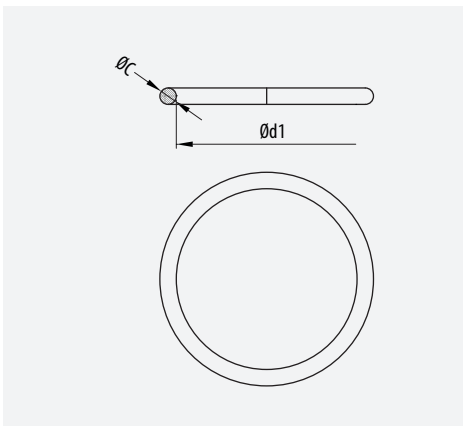

Icon	M	Icon	Icon	Icon
NBR		-25°/+120	68	OK

Junta Tórica

O-Ring

Joint Torique

O-Ring

PG	Ød1	C	RAL 9005	kg/u	Icon
PG 7	9,0	1,5	39096007	0,001	500
PG 9	12,0	1,5	39096009	0,001	500
PG11	16,0	1,5	39096011	0,001	500
PG13	17,2	1,8	39096013	0,001	100
PG16	22,0	2,0	39096016	0,002	500
PG21	29,0	2,0	39096021	0,003	500
PG29	33,0	2,0	39096029	0,004	250
PG36	43,0	2,0	39096036	0,006	100
PG48	55,0	2,0	39096048	0,007	50
M12	9,0	1,5	39096112	0,001	500
M16	12,0	1,5	39096116	0,002	500
M20	17,2	1,8	39096120	0,002	500
M25	22,0	2,0	39096125	0,003	500
M32	29,0	2,0	39096132	0,004	250
M40	35,0	2,0	39096140	0,005	50
M50	43,0	2,0	39096150	0,066	50
M63	55,0	2,0	39096163	0,007	50