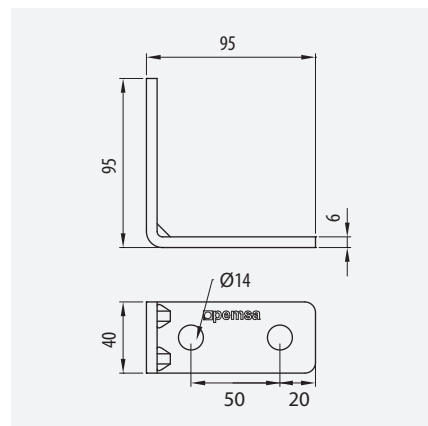

Union Escuadra 90° N° 4
90° 4 Hole Angle Bracket N° 4
Equerre 90° trou 4
Esquadria 90° N° 4

• 41x21 • 41x41 • 41x82			
Ⓜ	Ref	kg/u	Ⓜ
GC	67030202	0,321	1