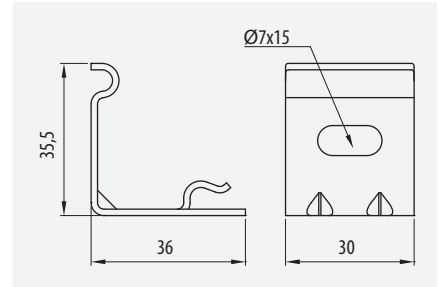

⊕ 35-60 • ⊞ 60-100

Ⓢ	Ref	kg/u	⊞
EZ	62016021	0,055	25
BC	62026021	0,055	25
GC	62036021	0,055	25
C8	62086021	0,055	25

↓CTA↓ (kg) 15

NO rejiBand® 35x60