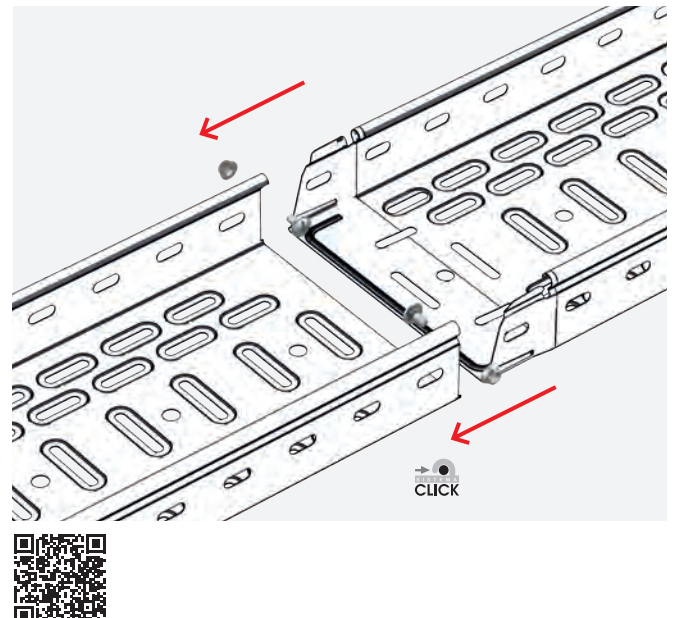

⊞	⊞	PG	GC	kg/m PG	kg/m GC	⊞
60	100	75522100	75232100	1,319	1,606	24
	150	75522150	75232150	1,786	1,908	12
	200	75522200	75232200	2,067	2,210	12
	300	75522300	75232300	2,635	2,865	6
	400	75522400	75232400	3,056	4,277	6
	500	75522500	75232500	4,551	5,108	6
	600	75522600	75232600	5,244	5,880	6
85	200	75523200	75533200	2,220	2,580	6
	300	75523300	75533300	2,780	3,235	6
	400	75523400	75533400	4,180	4,720	6
	500	75523500	75533500	4,920	5,560	6
	600	75523600	75533600	5,610	6,340	6
100	100	75524100	75534100	1,652	1,959	12
	200	75524200	75534200	2,429	2,825	6
	300	75524300	75534300	2,989	3,477	6
	400	75524400	75534400	4,400	4,977	6
	500	75524500	75534500	5,137	5,810	6
	600	75524600	75534600	5,827	6,591	6
60-85		67010093	67030093			+ 066
100		71023005 / 93910003	71033005 / 93930003			+ 066