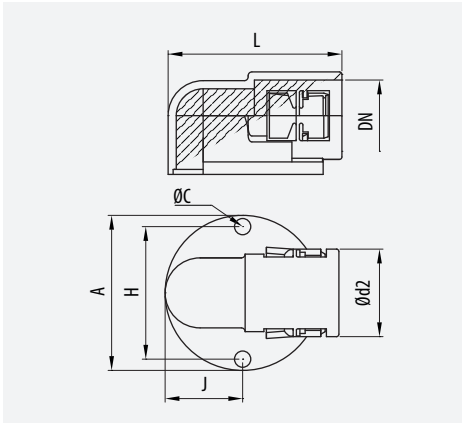

DN	$\varnothing d_2$	L	A	RAL 7011	RAL 9005	kg/u	
DN17	27,0	51,0	45	31050400	32050400	0,016	30
DN23	35,0	69,5	62	31050500	32050500	0,033	30
DN29	41,8	78,0	67	31050600	32050600	0,048	20
DN36	51,0	103,0	85	31050700	32050700	0,079	10
DN48	63,8	119,5	88	31050800	32050800	0,125	10

PA6		-25/+105°	54	OK