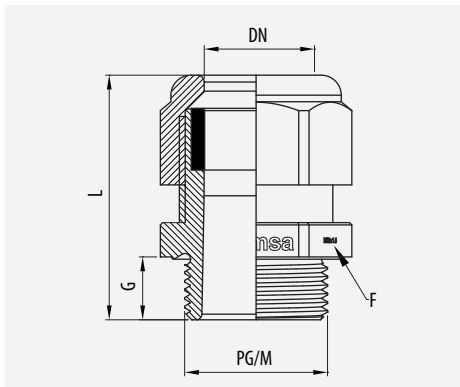

Prensaestopas IRIS-P

IRIS-P Cable Gland

Presse-Étoupe IRIS-P

Bucim IRIS-P

DN		G	L		RAL 7035	RAL 7001	RAL 9005	kg/u	
3/6,5	PG 7	8	32	15	21040007	21060007	21050007	0,003	50
4/ 8	PG 9	8	36	19	21040009	21060009	21050009	0,005	50
5/10	PG11	8	37	22	21040011	21060011	21050011	0,008	50
6/12	PG13	9	38	24	21040013	21060013	21050013	0,010	50
10/14	PG16	9	42	27	21040016	21060016	21050016	0,013	50
13/18	PG21	11	49	33	21040021	21060021	21050021	0,021	50
18/25	PG29	11	52	42	21040029	21060029	21050029	0,036	25
22/32	PG36	13	64	53	21040036	21060036	21050036	0,064	10
30/38	PG42	13	66	60	21040042	21060042	21050042	0,078	5
34/44	PG48	14	69	65	21040048	21060048	21050048	0,089	5
3/ 6,5	M12	8	32	15	21041120	21061120	21051120	0,003	50
4/ 8	M16	8	36	19	21041160	21061160	21051160	0,006	50
5/10	M16	10	39	22	21041161	21061161	21051161	0,006	50
6/12	M20	10	39	24	21041200	21061200	21051200	0,010	50
10/14	M20	10	43	27	21041201	21061201	21051201	0,010	50
13/18	M25	10	48	33	21041250	21061250	21051250	0,021	50
18/25	M32	10	51	42	21041320	21061320	21051320	0,039	25
22/32	M40	10	61	53	21041400	21061400	21051400	0,078	10
32/38	M50	18	71	60	21041500	21061500	21051500	0,100	5
37/44	M63	18	73	70	21041630	21061630	21051630	0,140	5