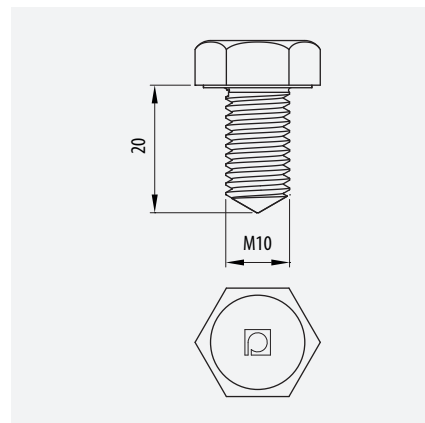

Tornillo P/Conica

Hexagonal Cone Point Screw

Vis Conique

Parafuso Sextava C/Conica

Ⓢ	M	Ref	kg/u	📦
BC	M10x20	67020098	0,023	10