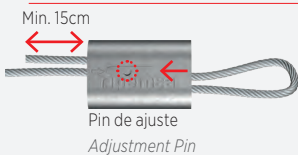

- 2 Haga un lazo e inserte de nuevo el cable en el Block en el sentido opuesto (el Pin del otro lado se desplazará)
Loop wire through anchor

- 3 Tire del extremo y deje una longitud mínima de 15 cm de cable para posibles ajustes
Pull adjustment Pin back and pass wire back through Block