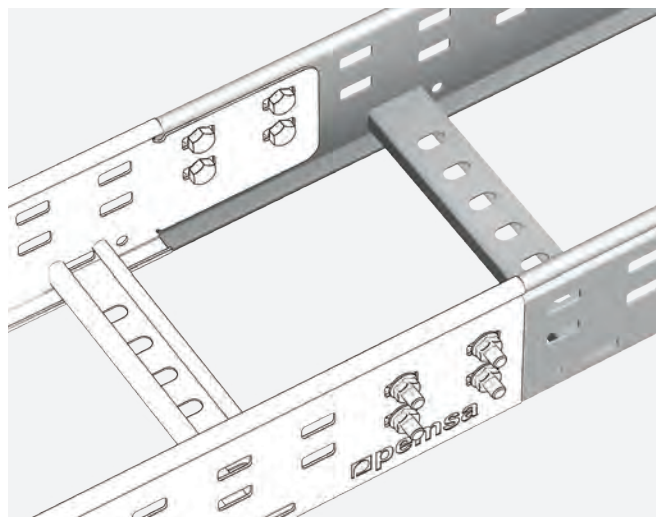

60	100	PG	GC	304	316L	kg/m	090		
		92012100	92032100	92052100	92062100			2,336	3
60	150	92012150	92032150	92052150	92062150	2,484	3		
	200	92012200	92032200	92052200	92062200	2,636	3		
	300	92012300	92032300	92052300	92062300	2,935	3		
	400	92012400	92032400	92052400	92062400	3,234	3		
	450	92012450	92032450	92052450	92062450	3,385	3		
	500	92012500	92032500	92052500	92062500	4,144	3		
	600	92012600	92032600	92052600	92062600	4,443	3		
	700		92032700	92052700	92062700	5,379	3		
	800		92032800	92052800	92062800	5,768	3		
	900		92032900	92052900	92062900	6,158	3		
1000		92032990	92052990	92062990	6,547	3			
85	100		92033100	92053100	92063100	2,897	3		
	200		92033200	92053200	92063200	3,196	3		
	300		92033300	92053300	92063300	3,495	3		
	400		92033400	92053400	92063400	3,794	3		
	500		92033500	92053500	92063500	4,777	3		
	600		92033600	92053600	92063600	5,076	3		
	700		92033700	92053700	92063700	6,011	3		
	800		92033800	92053800	92063800	6,401	3		
	900		92033900	92053900	92063900	6,790	3		
	1000		92033990	92053990	92063990	7,180	3		
Kit megaband®		67010065 + 67020095	67030094	67060065 + 67060062	67060065 + 67060062	090