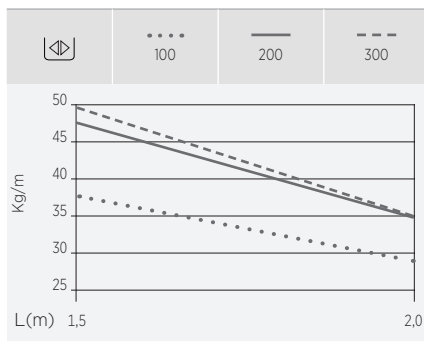

pensaband®

LX, SX

Datos técnicos

Technical data

Données techniques

Dados técnicos

pensaband® LX

pensaband® SX

⊗ mm	⊞ mm	mm²
35	100	3122
	150	4822
	200	6522
	300	9922
	400	13322