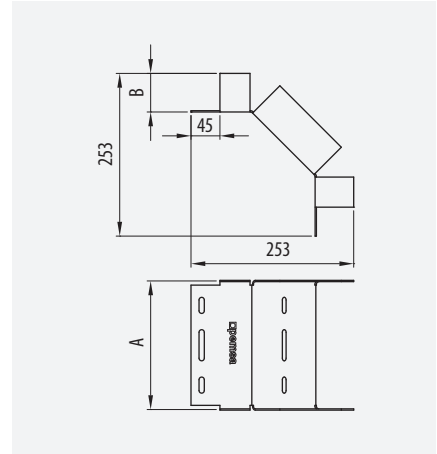

[A] • [B] 15-30-50-60 • [D] 100-600

⊕	B	A	Ref	kg/u	⊞
GC	15	100	70253010	0,757	1
	15	150	70253015	1,082	1
	15	200	70253020	1,421	1
	15	300	70253030	2,084	1
	30	100	70253110	0,848	1
	30	150	70253115	1,151	1
	30	200	70253120	1,471	1
	30	300	70253130	2,091	1
	30	400	70253140	2,692	1
	30	500	70253150	3,333	1
	30	600	70253160	3,934	1
	50	100	70253210	0,928	1
	50	150	70253215	1,203	1
	50	200	70253220	1,494	1
	50	300	70253230	2,058	1
	50	400	70253240	2,604	1
	50	500	70253250	3,189	1
	50	600	70253260	3,734	1
	60	100	70253310	0,951	1
	60	150	70253315	1,212	1
	60	200	70253320	1,489	1
	60	300	70253330	2,025	1
	60	400	70253340	2,542	1
	60	500	70253350	3,099	1
60	600	70253360	3,615	1