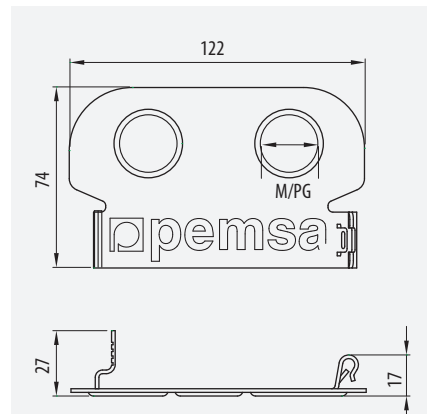

• 60-100-150 • 60-600				
Ⓢ		Ref	kg/u	
	M20, PG13, ½"	67010240	0,101	10
EZ	M25, PG16, ¾"	67010340	0,097	10
	M32, PG29, 1"	67010440	0,089	10
	M20, PG13, ½"	67020240	0,101	10
BC	M25, PG16, ¾"	67020340	0,097	10
	M32, PG29, 1"	67020440	0,089	10
	M20, PG13, ½"	67080240	0,101	10
C8	M25, PG16, ¾"	67080340	0,097	10
	M32, PG29, 1"	67080440	0,089	10