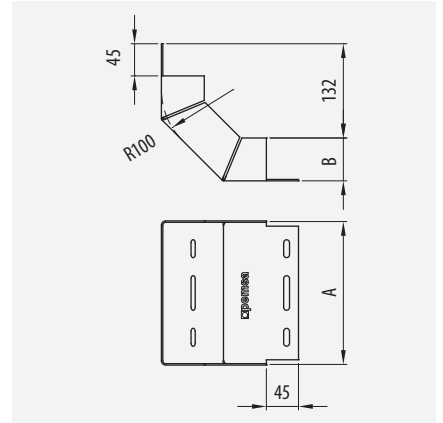

15-30-50-60 • 100-600

⊕	B	A	Ref	kg/u	📦
GC	15	100	70243010	0,451	1
	15	150	70243015	0,651	1
	15	200	70243020	0,865	1
	15	300	70243030	1,279	1
	30	100	70243110	0,577	1
	30	150	70243115	0,798	1
	30	200	70243120	1,035	1
	30	300	70243130	1,491	1
	30	400	70243140	1,927	1
	30	500	70243150	2,404	1
	30	600	70243160	2,841	1
	50	100	70243210	0,767	1
	50	150	70243215	1,016	1
	50	200	70243220	1,281	1
	50	300	70243230	1,793	1
	50	400	70243240	2,286	1
	50	500	70243250	2,818	1
	50	600	70243260	3,311	1
	60	100	70243310	0,871	1
	60	150	70243315	1,133	1
60	200	70243320	1,412	1	
60	300	70243330	1,951	1	
60	400	70243340	2,472	1	
60	500	70243350	3,033	1	
60	600	70243360	3,553	1