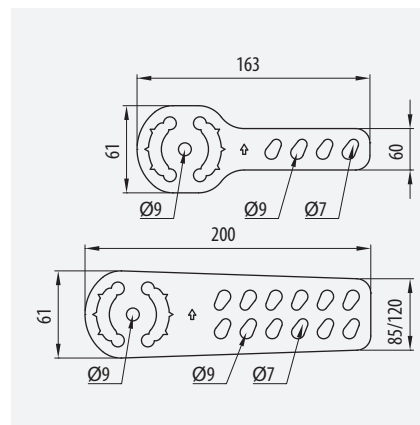

□ • ⊕ 60-150 • (◀▶) 100-1000				
⊕	A	Ref	kg/u	📦
PG	60	93910012	0,057	8
	85-150	93910013	0,102	8
GC	60	93930012	0,061	8
	85-150	93930013	0,108	8
304	60	93950012	0,057	8
	85-150	93950013	0,100	8
316L	60	93960012	0,057	8
	85-150	93960013	0,100	8