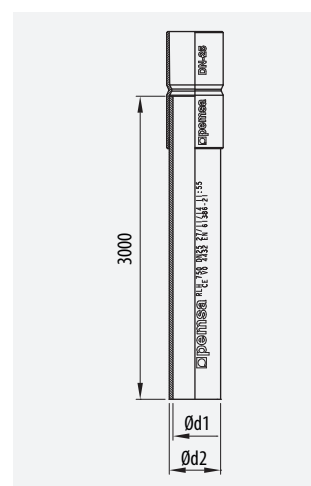

DN	Ød1	Ød2	RAL 7035	kg/m	
DN16	13,3	16	13006116	0,079	57
DN20	17,2	20	13006120	0,102	57
DN25	22,2	25	13006125	0,133	57
DN32	29	32	13006132	0,177	30
DN40	36,6	40	13006140	0,252	30
DN50	46,4	50	13006150	0,351	15
DN63	58,6	63	13006163	0,446	15

PC+ABS	3432	3 (750N)	4 (6J)	3(-15°)/ 2(+90°)	44	OK