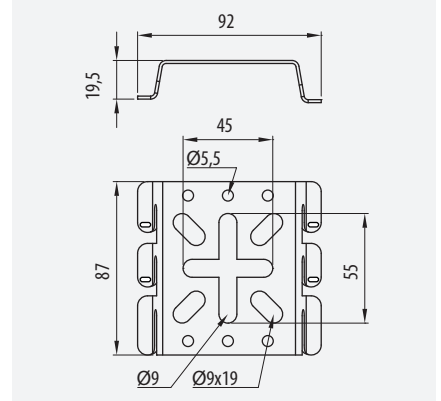

Mini Soporte
Mini Universal Bracket
Mini Support
Mini Suporte

⊕	Ref	kg/u	⊞
PG	62026010	0,091	10
GC	62036010	0,101	10
C8	62086010	0,091	10
316L	62066010	0,095	10

↓CTA↓ (kg) 50