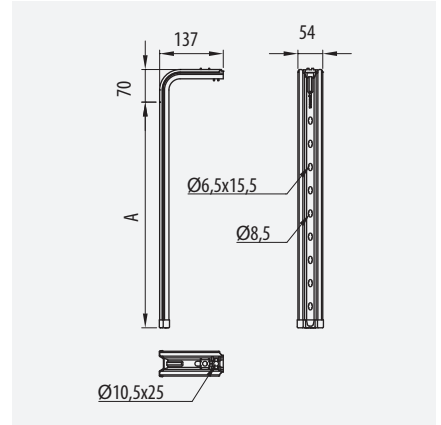

Pêndulo Omega SPLUS

Bracket/Pendant SPLUS

Pendard Omega SPLUS

Pêndulo Omega SPLUS

300-600				
F	A	Ref	kg/u	u
GS	300	62021304	0,572	5
	400	62021404	0,693	5
	500	62021504	0,796	5
	600	62021604	0,916	5
GC	300	62031304	0,586	5
	400	62031404	0,711	5
	500	62031504	0,815	5
	600	62031604	0,939	5
C8	300	62081304	0,566	5
	400	62081404	0,681	5
	500	62081504	0,524	5
	600	62081604	0,949	5
304	300	62051304	0,561	5
	400	62051404	0,674	5
	500	62051504	0,817	5
	600	62051604	0,941	5
306L	300	62061304	0,561	5
	400	62061404	0,674	5
	500	62061504	0,817	5
	600	62061604	0,941	5