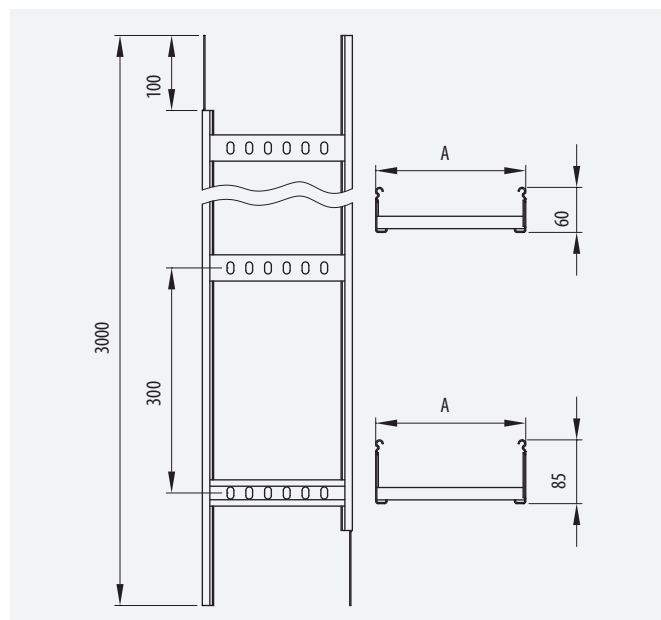

60	100	PG	GC	304	316L	kg/m	090		
		92012100	92032100	92052100	92062100			2,336	3
60	150	92012150	92032150	92052150	92062150	2,484	3		
	200	92012200	92032200	92052200	92062200	2,636	3		
	300	92012300	92032300	92052300	92062300	2,935	3		
	400	92012400	92032400	92052400	92062400	3,234	3		
	450	92012450	92032450	92052450	92062450	3,385	3		
	500	92012500	92032500	92052500	92062500	4,144	3		
	600	92012600	92032600	92052600	92062600	4,443	3		
	700		92032700	92052700	92062700	5,379	3		
	800		92032800	92052800	92062800	5,768	3		
	900		92032900	92052900	92062900	6,158	3		
1000		92032990	92052990	92062990	6,547	3			
85	100		92033100	92053100	92063100	2,897	3		
	200		92033200	92053200	92063200	3,196	3		
	300		92033300	92053300	92063300	3,495	3		
	400		92033400	92053400	92063400	3,794	3		
	500		92033500	92053500	92063500	4,777	3		
	600		92033600	92053600	92063600	5,076	3		
	700		92033700	92053700	92063700	6,011	3		
	800		92033800	92053800	92063800	6,401	3		
	900		92033900	92053900	92063900	6,790	3		
	1000		92033990	92053990	92063990	7,180	3		
Kit megaband®		67010065 + 67020095	67030094	67060065 + 67060062	67060065 + 67060062	090