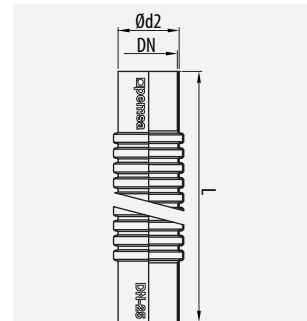

DN	Ød2	L	RAL 7035	kg/u	
DN16	17	275	55090016	0,016	20
DN20	21,3	275	55090020	0,021	20
DN25	26,7	390	55090025	0,045	10
DN32	33,4	390	55090032	0,053	10

PP			-15/+90°	44	OK