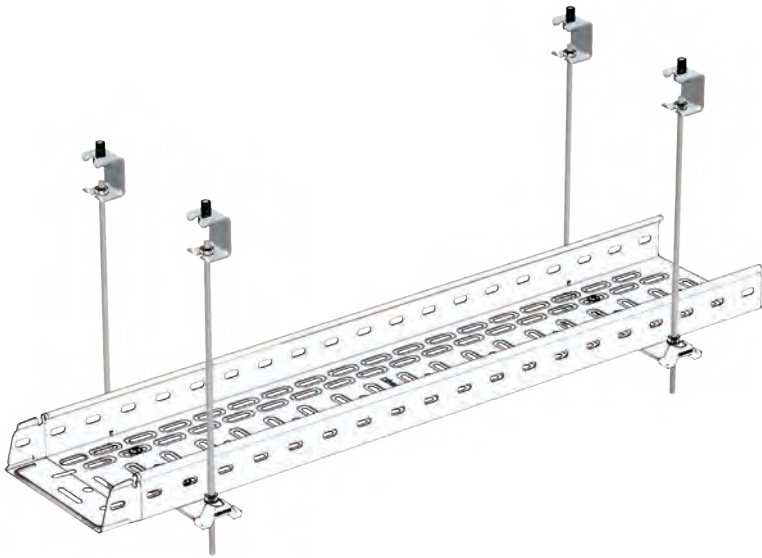

- x1 162
- x2 189

- x1 162
- x2 189

- x1 042
- x2 189
- x1 162

- x2 042
- x2 189
- x1 162
- x1 162