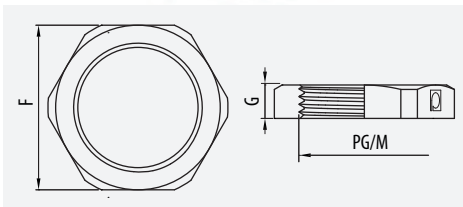

G		RAL 7035	kg/u	
PG 7	5	19	40020007	0,001	100
PG 9	5	22	40020009	0,002	100
PG11	5	24	40020011	0,001	100
PG13	6	27	40020013	0,002	100
PG16	6	30	40020016	0,003	100
PG21	7	36	40020021	0,003	100
PG29	7	46	40020029	0,006	50
PG36	8	60	40020036	0,013	25
PG42	8	65	40020042	0,013	25

	M			
	PA6		-25/+105°	OK

	G		RAL 7035	kg/u	
PG48	8	70	40020048	0,014	25
M12	5	18	40021120	0,001	100
M16	5	22	40021160	0,001	100
M20	6	26	40021200	0,002	100
M25	6	32	40021250	0,005	100
M32	7	41	40021320	0,005	50
M40	7	50	40021400	0,007	25
M50	8	60	40021500	0,010	25
M63	8	75	40021630	0,016	25