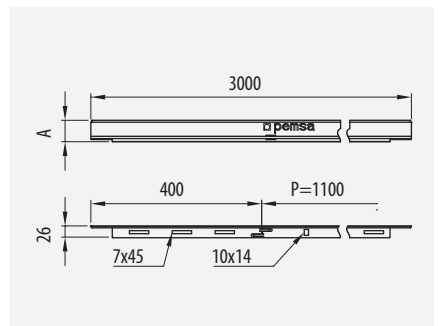

35-60-85-100 • 60-600

Ⓢ	A	Ref	kg/u	📦
PG	35	67020610	0,212	60
	60	67020611	0,312	48
	100	67020612	0,444	36
GC	35	67030610	0,261	60
	60	67030611	0,384	48
	100	67030612	0,541	36
316L	35	67060610	0,207	60
	60	67060611	0,305	48
	100	67060612	0,430	36