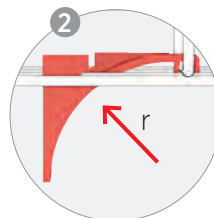

Protege el cable.

Radio curvatura óptimo!!

Protects cables. Optimum bending radius
Protection câble. Pour une Courbure Parfaite
Protege o Cabo. Raio de curvatura adequado

Cables / Cables / Câbles / Cabos
UTP Cat

Fibra óptica / Fibre Optic

Radio Curvatura <50 mm

Bending Radius <50 mm

Irradiant la Courbure <50 mm

Raio Curvatura <50 mm