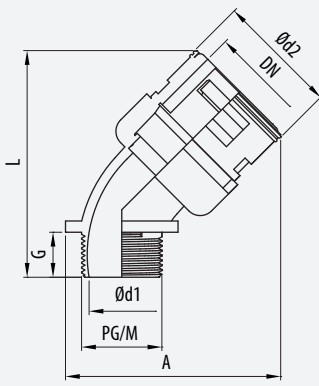

PA6	-25/+105°	54	OK
-----	-----------	----	----

**Racor RAP****RAP 45° Connector****Raccord Coudé RAP 45°****Racor RAP 45°**

DN	Thread	Ød1	Ød2	G	L	A	RAL 7011	RAL 9005	kg/u	Box
DN10	M16	10,0	21,1	11,0	46,5	41,4	31120116	32120116	0,007	50
DN10	M20	9,9	21,1	11,0	46,5	44,7	31120120	32120120	0,008	50
DN12	M16	8,7	24,3	11,0	50,0	44,8	31120216	32120216	0,010	50
DN12	M20	11,9	24,3	11,0	50,0	44,8	31120220	32120220	0,010	50
DN17	M20	14,7	30,4	13,5	58,0	52,0	31120420	32120420	0,015	50
DN17	M25	16,7	30,4	13,5	58,0	54,5	31120425	32120425	0,015	50
DN23	M25	20,1	40,0	14,0	70,5	67,0	31120525	32120525	0,028	30
DN23	M32	22,1	40,0	14,0	70,5	67,3	31120532	32120532	0,028	30
DN29	M32	25,7	46,0	14,0	77,0	75,7	31120632	32120632	0,038	30
DN29	M40	28,6	46,0	14,0	77,0	77,0	31120640	32120640	0,038	30
DN36	M40	28,5	56,0	14,0	91,5	88,5	31120740	32120740	0,070	10
DN36	M50	35,7	56,0	14,0	91,5	91,3	31120750	32120750	0,070	10
DN48	M50	41,2	70,0	14,0	104,5	105,5	31120850	32120850	0,116	10
DN48	M63	49,0	70,0	14,0	104,5	110,0	31120863	32120863	0,102	10