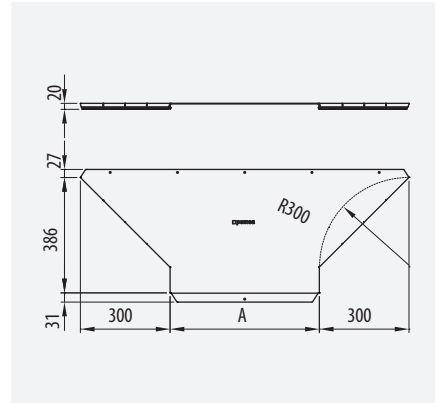

x 2	⊕ ⊞ 098
	x 1	⊕ ⊞ 100