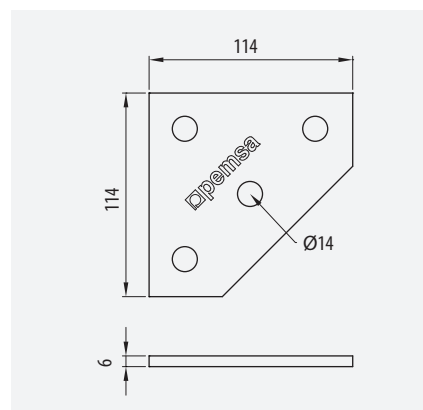

• 41x21 • 41x41			
Ⓢ	Ref	kg/u	Ⓢ
GC	67030212	0,291	1

172 M10