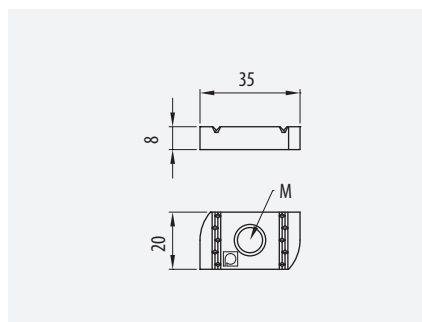

Tuerca Raíl

Plain Channel Nut

Ecrou Rail 41

Porca de Perfil

• 41x21 • 41x41				
Ⓢ	M	Ref	kg/u	Ⓜ
EZ	M8	67010056	0,031	100
	M6	67020055	0,031	100
GC	M8	67030056	0,031	100
	M8	67060056	0,031	100
316	M8	67060056	0,031	100
	M10	67060058	0,031	100