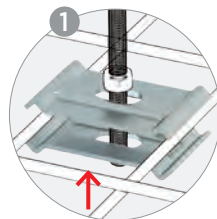

click

- x2 042
- x2 189
- x1 162