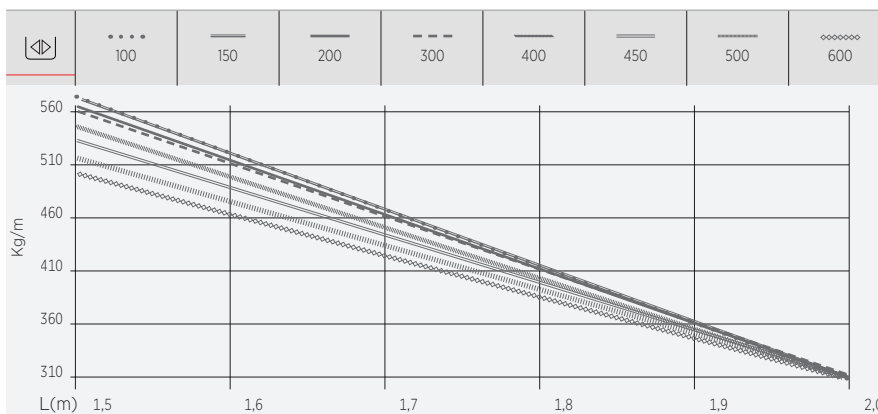

mm	mm	mm²
120	100	9.238
	150	14.138
	200	19.038
	300	28.838
	400	38.638
	450	43.538
	500	48.438
	600	58.238
	700	68.038
	750	72.938
800	77.838	
900	87.638	
1000	97.438