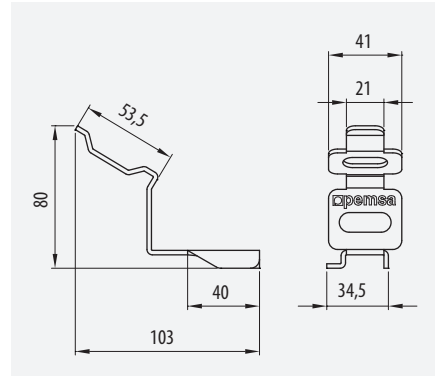

100-600			
Ⓢ	Ref	kg/u	📦
GC	62035001	0,083	15