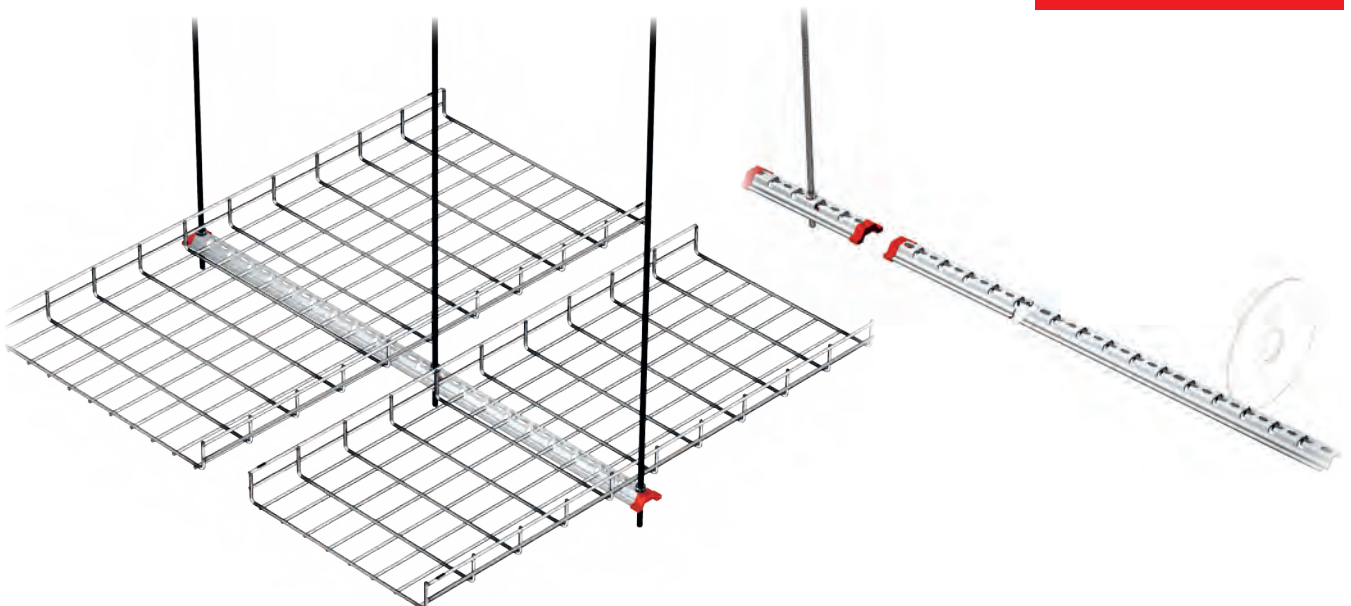

Sistema Click. Sin fijaciones
Click System. No additional fixings
Système Click sans Fixation
Sistema Click. Sem fixações

Instalación lateral del cable
Installation of cables from the side
Installation Latéral du Câble
Instalação de cabos lateral