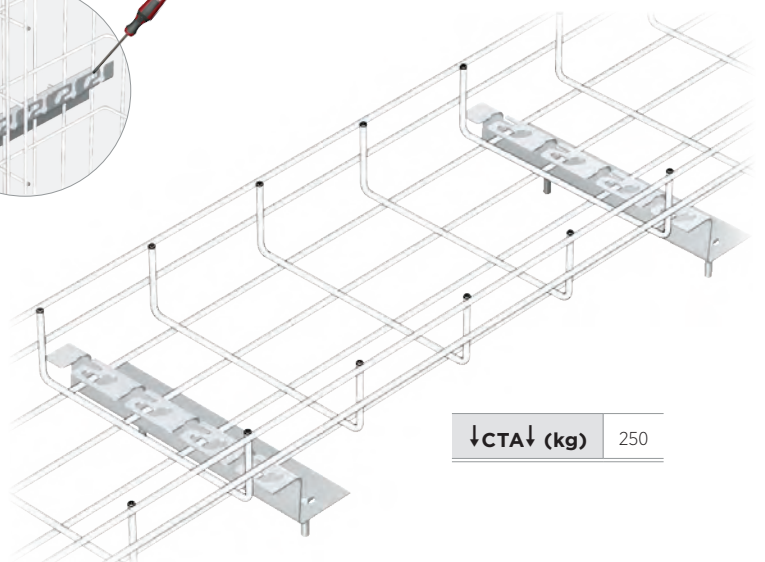

↓CTA↓ (kg) 250

Sistema Click.
 Sin tornillos
 Click System.
 No screws are required
 Système Click. Sans vis
 Sistema Click. Sem parafusos

Suspensión Omega SPLUS

SPLUS Omega Channel

Suspension Omega SPLUS