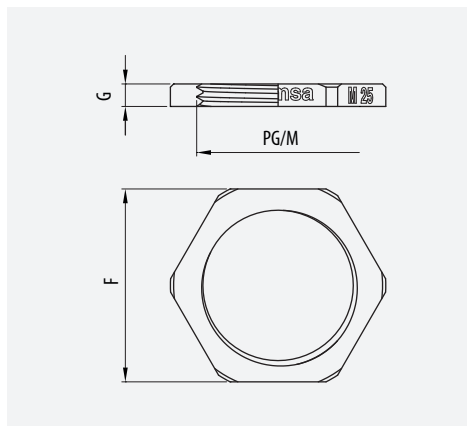

Tuerca TCM

TCM Nut

Ecrou TCM

Porca TCM