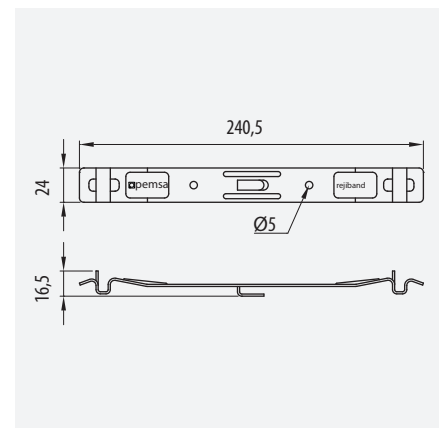

35-60-100 • 60-600

⊕	Ref	kg/u	⊞
EZ	64010020	0,075	25
BC	64020030	0,075	25
GC	64030030	0,077	25
C8	64080030	0,075	25