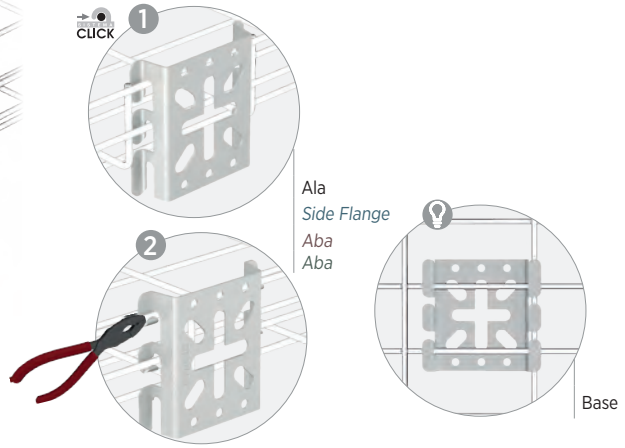

Multiples Aplicaciones:

- Luminarias
- Emergencias
- Cajas
- Router
- Sensores
- Detectores

Multiple Applications:

- Lamps
- Emergency lighting
- Boxes
- Router
- Sensors
- Detectors

Multiples Applications:

- Luminaires
- Urgences, Sortie de secours
- Caisse
- Router
- Capteur
- Détecteur

Multiples Aplicações:

- Luminárias
- Emergências
- Caixas
- Router
- Sensores
- Detetores CO₂