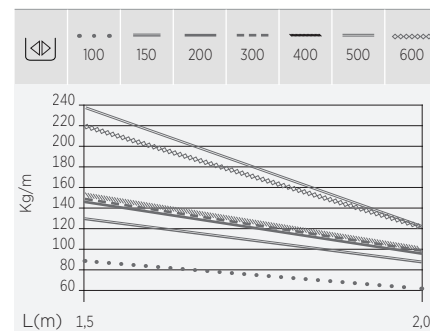

⊗ mm	⊞ mm	mm²
60	60	3122
	100	5572
	150	8522
	200	11472
	300	17372
	400	23272
	600	35072