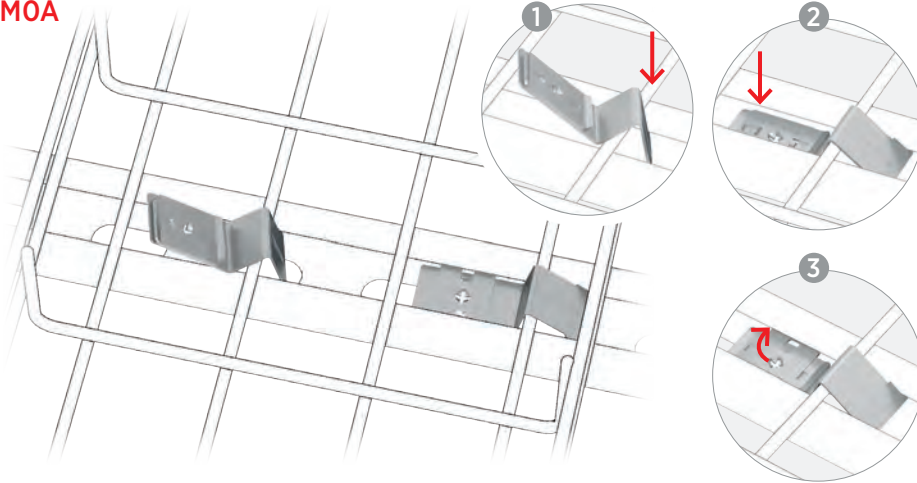

MOA

100 - 300	1	⊕ ☰ 044
400 - 600	2	

Montaje Rail 41x41 y 41x21
Assembly on strut 41x41 and 41x21
Montage Rail 41x41 e 41x21

Compatible con cualquier modelo
Compatible with any brand
Compatible tous modèles

⊕ ☰ 170