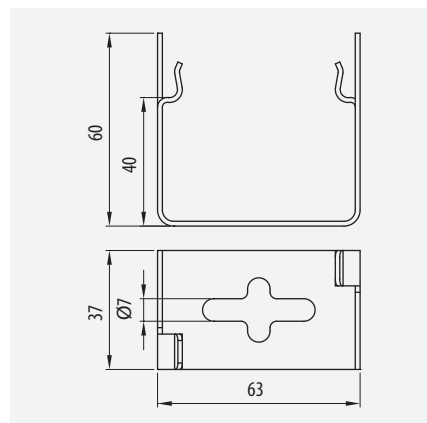

NO rejiband® 60x60

Soporte Ligero 60

Base Support 60

Support Léger 60

Suporte Ligeiro 60

• 35-60 • 60			
Ⓢ	Ref	kg/u	
EZ	62016022	0,066	10
BC	62026022	0,066	10
GC	62036022	0,066	10
C8	62086022	0,066	10
316L	62066022	0,066	10