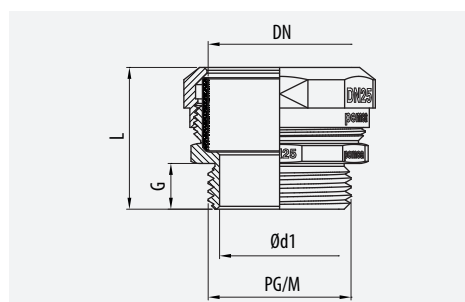

Racor RMT

RMT Coupler

Raccord RMT

Racor RMT