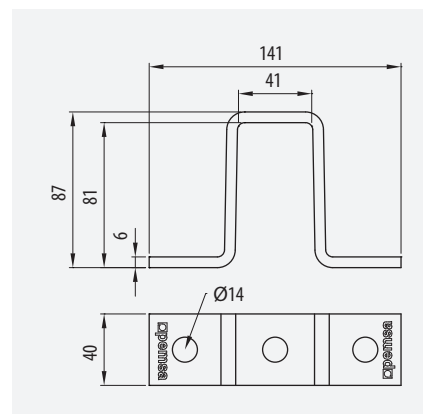

41x82			
Ⓢ	Ref	kg/u	Ⓜ
GC	67030208	0,151	1

📖 173 M13