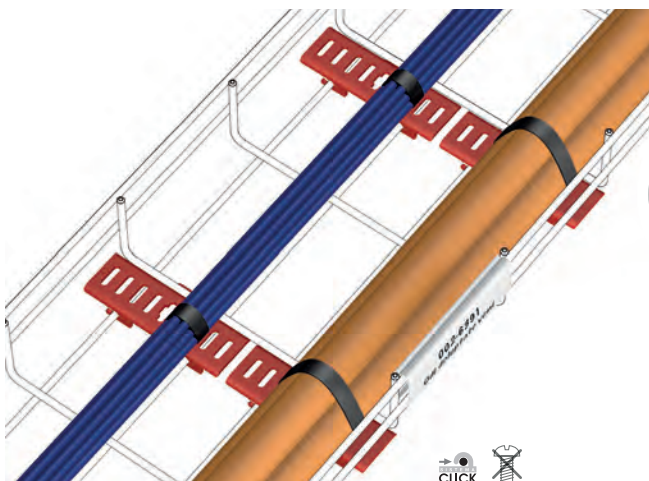

Reutilizable!!

Reusable
Réutilisable
Réutilisable

Fijación de Cables de potencia y datos
Fixation of power and data cables
Fixation de Câbles de puissance et de données
Fixação de Cabos de alimentação e dados