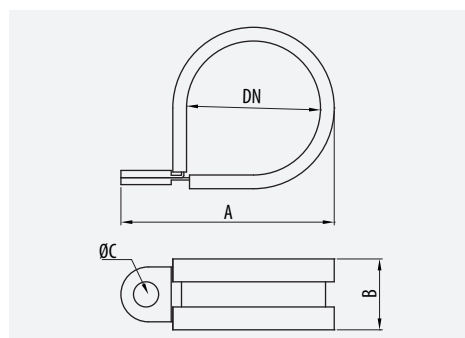

Abrazadera I

Clamp I

Clip de Maintien I

Abraçadeira I

DN	A	B	C	EZ	kg/u	Box
DN 7	25	12,5	4,2	39095000	0,035	100
DN10	27	12,5	4,2	39095100	0,040	100
DN12	30	12,5	4,2	39095200	0,042	100
DN17	40	15,5	5,5	39095400	0,093	100
DN23	48	15,5	5,5	39095500	0,114	50
DN29	60	18	6,2	39095600	0,233	30
DN36	74	18	6,3	39095700	0,283	20
DN48	86	18,5	6,2	39095800	0,342	20

Material	Temperature Range	IP	RoHS
AC+NBR	-25/+120°	OK