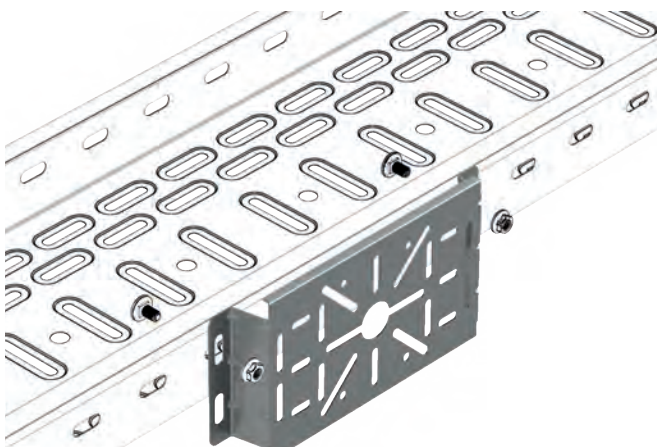

+ M8x35 | x2 167

**Imprescindible.
Garantiza la curvatura!!**

*Essential. Guarantees the curve
Indispensable. Courbe assurée
Indispensável. Garante a curvatura*

M6x20 | x2 166

**Versátil.
Fijación de:**

- Cajas
- Luminarias
- CCTV
- Routers, etc.