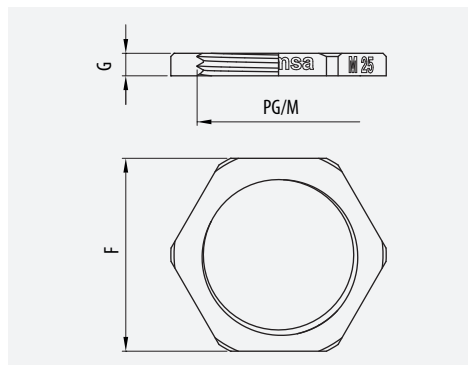

Tuerca TCM

TCM Nut

Ecrou TCM

Porca TCM

PG	G	Wrench	LN	kg/u	Box
PG 7	2,8	15	40010007	0,002	100
PG 9	2,8	18	40010009	0,002	100
PG11	3,0	21	40010011	0,003	100
PG13	3,0	23	40010013	0,003	100
PG16	3,0	26	40010016	0,005	100
PG21	3,5	32	40010021	0,007	100
PG29	4,0	41	40010029	0,013	50
PG36	5,0	51	40010036	0,021	25
PG42	5,0	60	40010042	0,030	25
PG48	5,5	64	40010048	0,034	25
M12	2,8	15	40011120	0,002	100
M16	2,8	19	40011160	0,003	100
M20	3,0	24	40011200	0,004	100
M25	3,5	30	40011250	0,009	100
M32	4,0	36	40011320	0,011	50
M40	5,0	46	40011400	0,019	25
M50	5,0	60	40011500	0,026	25
M63	6,0	70	40011630	0,055	25