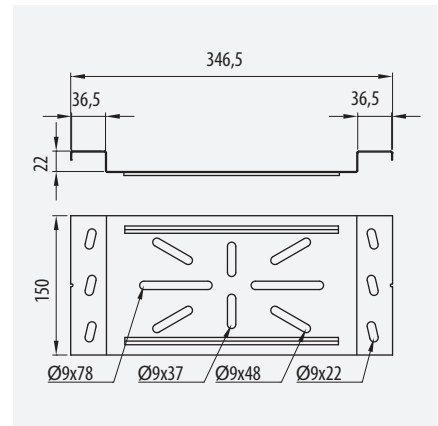

• 60-150 • 200-1000			
Ⓢ	Ref	kg/u	Ⓢ
GC	93930005	0,497	5