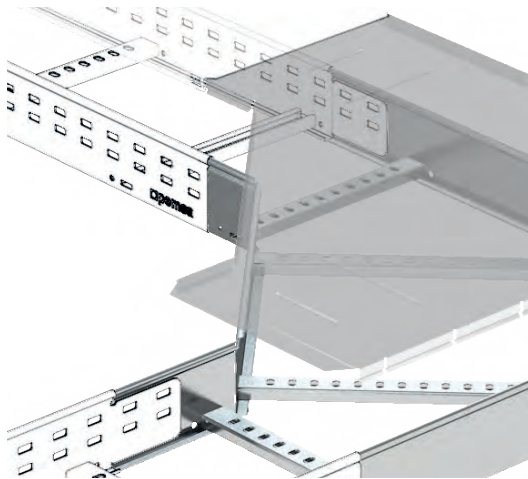

⊞
100 - 500

⊕ ⊞ 098