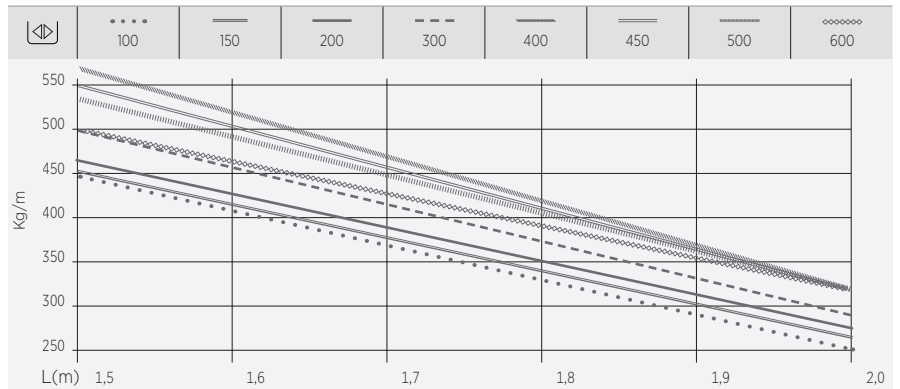

mm	mm	mm²
100	100	7.318
	150	11.118
	200	15.118
	300	22.918
	400	30.718
	450	34.518
	500	38.518
	600	46.318
	700	54.118
	750	57.918
	800	61.918
900	69.718	
1000	77.518