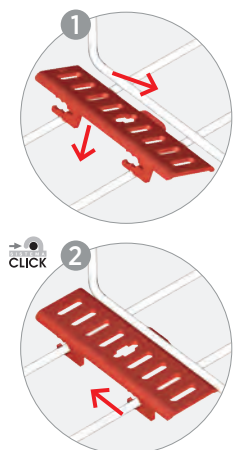

Cables organizados!!

Cable Management
Câble Organiseur
Gestão de cabos

1. Cables / Cables / Câbles / Cabos
   UTP Cat
2. Fibra óptica / Fibre Optic
3. Cables de Potencia
   Power Cables
   Câbles d'alimentation
   Cabos de alimentação