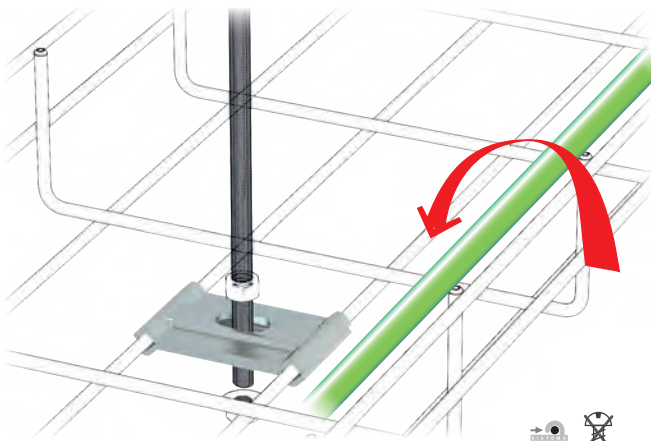

click

- x2 042
- x2 189
- x1 162

click