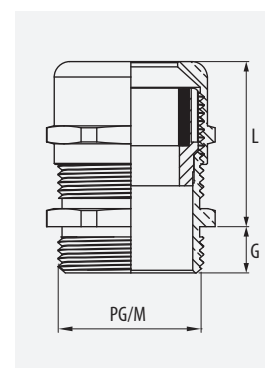

Prensaestopas IRIS-M IP Inserto Abierto

IRIS-M IA Open Insert Gland

Presse-Étoupe IRIS-M IA Insert Ouvert

Bucim IRIS-M IA Inserto abierto

NEW

PN	PN	G	L	W	LN	kg/u	U
5	PG13	6,5	29,5	22	21940013	0,032	50
5	PG16	6,5	30,5	24	21940016	0,039	50
5	PG21	7	32	30	21940021	0,061	50
5	M20	8	31	22	21941200	0,043	50
5	M25	8	32	27	21941250	0,058	25
5	M32	9	34	34	21931320	0,102	25

Material	Temp. Range	IP	OK
LN+TPV	-20°/+100°	65	OK

Prensaestopas IRIS-M INOX

IRIS-M Stainless Steel Cable Gland

Presse-Étoupe IRIS-M INOX

Bucim IRIS-M INOX

NEW

DN	PN	L	G	W	304	kg/u	U
3/6,5	PG7	22	6	14	21084007	0,013	100
4/8	PG9	23	6	17	21084009	0,017	50
5/10	PG11	24,5	6	22	21084011	0,023	50
6/12	PG13	26,5	6,5	22	21084013	0,030	50
10/14	PG16	28	6,5	24	21084016	0,032	50
13/18	PG21	31,5	7	30	21084021	0,055	25
18/25	PG29	38	8	41	21084029	0,116	20
22/32	PG36	43	10	50	21084036	0,198	10
30/38	PG42	47	12	60	21084042	0,232	5
34/44	PG48	48	14	65	21084048	0,345	5
3/6,5	M12	22	6	14	21085120	0,013	100
4/8	M16	23	7	18	21085160	0,019	50
6/12	M20	26,5	8	22	21085200	0,026	50
10/14	M25	28	8	27	21085250	0,041	25
13/18	M32	31,5	9	36	21085320	0,070	20
18/25	M40	38	9	46	21085400	0,145	10
22/32	M50	43	9	55	21085500	0,255	5
34/44	M63	48	14	70	21085630	0,396	5

Material	Temp. Range	IP	OK
304+TPV	-20°/+100°	68	OK

Tapón Protector

Protection Cap

Bouchon Protecteur

Tampão Protetor

NEW

PN	9005	ROJO	kg/u	U
PG 7 / M12	44040007	44041007	0,001	1000
PG 9 / M16	44040009	44041009	0,001	1000
PG11 / M16	44040011	44041011	0,001	1000
PG13 / M20	44040013	44041013	0,001	500
PG16 / M20	44040016	44041016	0,002	500
PG21 / M25	44040021	44041021	0,002	500
PG29 / M32	44040029	44041029	0,005	200
PG36 / M40	44040036	44041036	0,008	100
PG42 / M50	44040042	44041042	0,011	50
PG48 / M63	44040048	44041048	0,014	50

Material	Temp. Range	OK
PA6	-30°/ 80°	OK