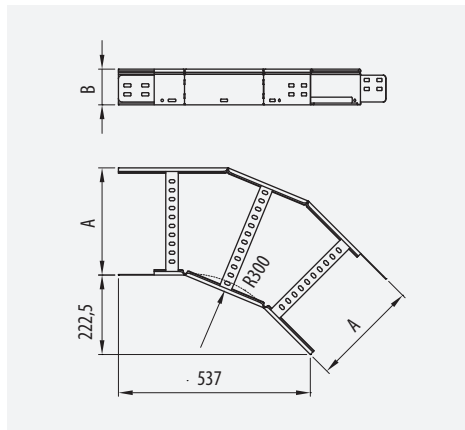

Curva 45°

45° Bend

Courbe 45°

Curva 45°

☒	☒	PG	GC	304	316L	kg/u	☒
60	100	93712100	93732100	93752100	93762100	1,543	1
	150	93712150	93732150	93752150	93762150	1,722	1
	200	93712200	93732200	93752200	93762200	1,901	1
	300	93712300	93732300	93752300	93762300	2,258	1
	400	93712400	93732400	93752400	93762400	2,613	1
	450	93712450	93732450	93752450	93762450	2,792	1
	500	93712500	93732500	93752500	93762500	3,450	1
	600	93712600	93732600	93752600	93762600	3,831	1
	700	93712700	93732700	93752700	93762700	4,792	1
	800	93712800	93732800	93752800	93762800	5,256	1
900	93712900	93732900	93752900	93762900	5,724	1	
1000	93712990	93732990	93752990	93762990	6,188	1	
85	100	93713100	93733100	93753100	93763100	1,950	1
	200	93713200	93733200	93753200	93763200	2,334	1
	300	93713300	93733300	93753300	93763300	2,716	1
	400	93713400	93733400	93753400	93763400	3,098	1
	500	93713500	93733500	93753500	93763500	4,113	1
	600	93713600	93733600	93753600	93763600	4,529	1
	700	93713700	93733700	93753700	93763700	5,524	1
	800	93713800	93733800	93753800	93763800	6,022	1
	900	93713900	93733900	93753900	93763900	6,524	1
	1000	93713990	93733990	93753990	93763990	7,021	1
100	100	93714100	93734100	93754100	93764100	2,204	1
	150	93714150	93734150	93754150	93764150	2,402	1
	200	93714200	93734200	93754200	93764200	2,603	1
	300	93714300	93734300	93754300	93764300	3,000	1
	400	93714400	93734400	93754400	93764400	3,397	1
	450	93714450	93734450	93754450	93764450	3,597	1
	500	93714500	93734500	93754500	93764500	4,524	1
	600	93714600	93734600	93754600	93764600	4,961	1
	700	93714700	93734700	93754700	93764700	5,975	1
	750	93714750	93734750	93754750	93764750	6,234	1
800	93714800	93734800	93754800	93764800	6,493	1	
900	93714900	93734900	93754900	93764900	7,015	1	
1000	93714990	93734990	93754990	93764990	7,533	1	
120	100	93715100	93735100	93755100	93765100	2,544	1
	150	93715150	93735150	93755150	93765150	2,753	1
	200	93715200	93735200	93755200	93765200	2,963	1
	300	93715300	93735300	93755300	93765300	3,382	1
	400	93715400	93735400	93755400	93765400	3,800	1
	450	93715450	93735450	93755450	93765450	4,009	1
	500	93715500	93735500	93755500	93765500	5,075	1
	600	93715600	93735600	93755600	93765600	5,538	1
	700	93715700	93735700	93755700	93765700	6,580	1
	750	93715750	93735750	93755750	93765750	6,853	1
800	93715800	93735800	93755800	93765800	7,125	1	
900	93715900	93735900	93755900	93765900	7,673	1	
1000	93715990	93735990	93755990	93765990	8,218	1