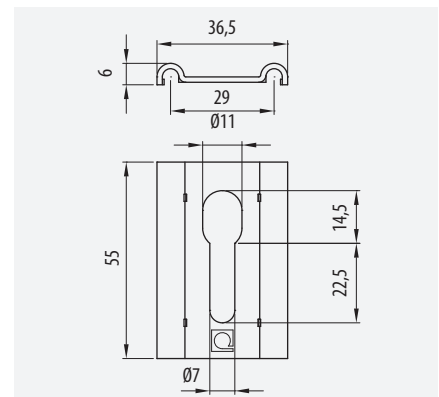

Ⓢ	Ref	kg/u	☒
EZ	67010052	0,029	25
BC	67020052	0,029	25
GC	67030252	0,029	25
C8	67080252	0,029	25