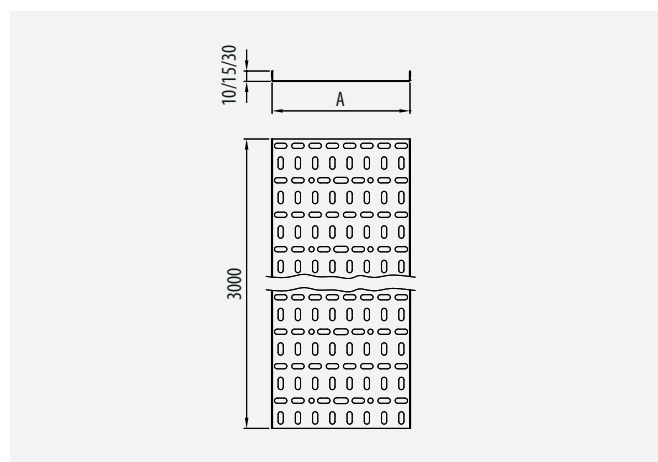

pemsa**band**®

NAVAL

Bandeja de Chapa perforada
para Aplicaciones Navales.

*Perforated Cable tray for Marine
Applications.*

*Dalle de Chemin de Câbles perforée
pour l'Industrie Navale*

*Calha de Chapa perfurada
para Aplicações Navais.*

☒ 10, 15, 30 • ☒ 50-600 • ☒ 2000

☒	☒	PG	304	kg/m	☒
10	50	76801105	76805105	0,400	16
	80	76801108	76805108	0,560	16
15	100	76801210	76805210	0,670	16
	150	76801215	76805215	0,890	8
	200	76801220	76805220	1,110	8
30	250	76801325	76805325	1,710	4
	300	76801330	76805330	1,960	4
	400	76801340	76805340	2,460	4
	500	76801350	76805350	3,700	4
	600	76801360	76805360	4,330	4