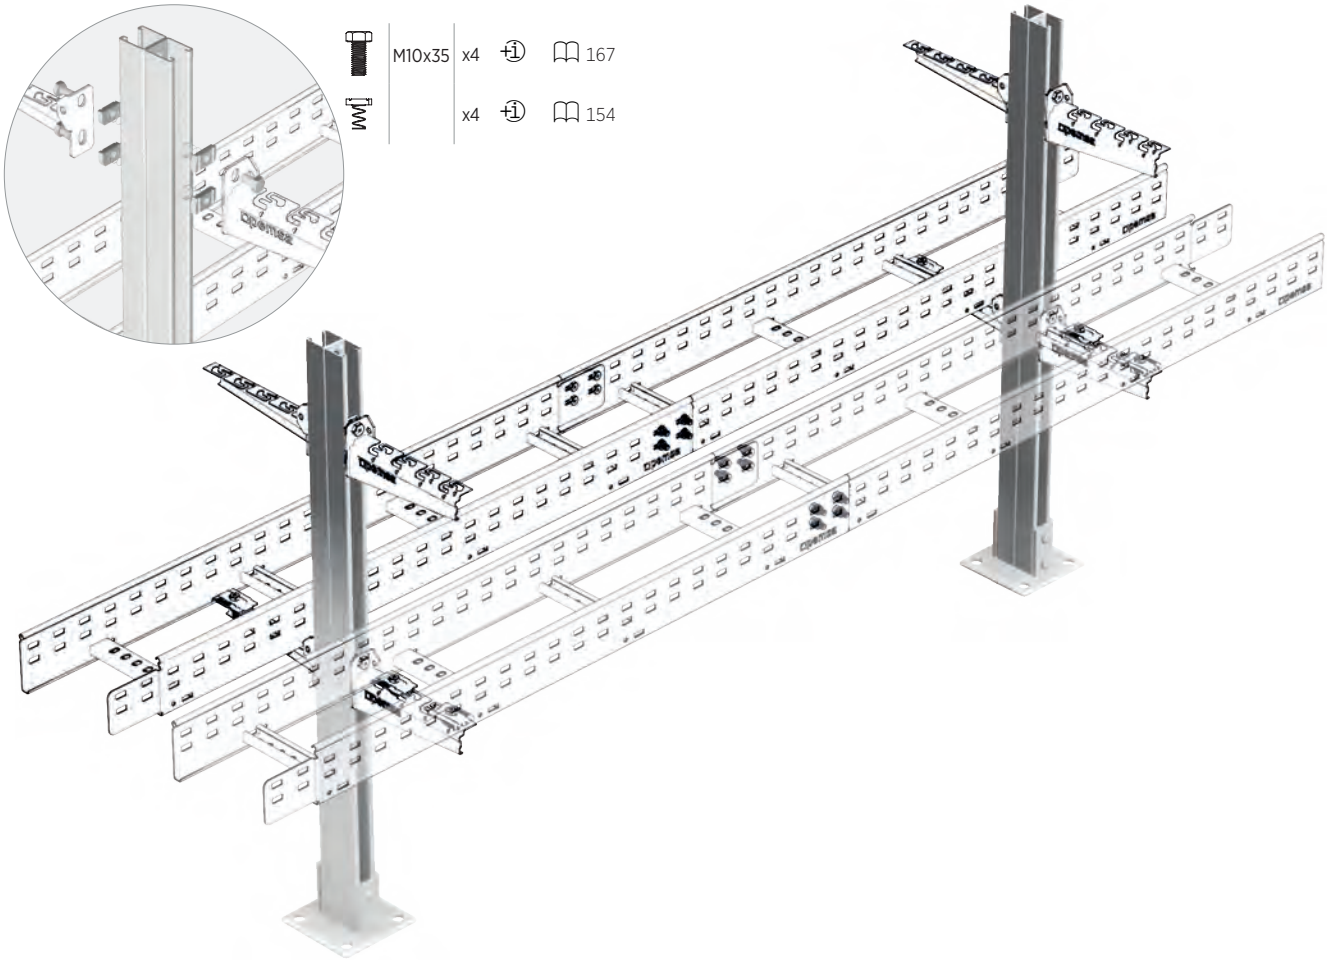

M10x35	x4			167
		x4			154

	M10x35	x2			167
		x2			154

	M10x35	x2			189
	M10	x2			168
					171