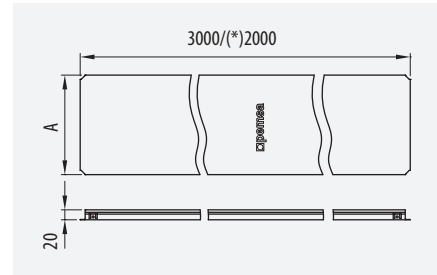

• 60-150 • 100-1000					
Ⓢ	A	Ref	kg/u	Ⓜ	
PG	100	73021100	0,646	24	
	150	73021150	0,882	12	
	200	73021200	1,118	12	
	300	73021300	1,854	6	
	400	73021400	2,404	6	
	450	73021450		6	
	500	73021500	3,377	6	
	600	73021600	4,006	6	
	750	73021750*		4	
	900	73021900*		4	
GC	100	73031100	0,770	24	
	150	73031150	1,063	12	
	200	73031200	1,349	12	
	300	73031300	2,184	6	
	400	73031400	2,828	6	
	450	73031450	3,556	6	
	500	73031500	3,913	6	
	600	73031600	4,642	6	
	700	73031700*	5,379	6	
	750	73031750*	5,802	4	
800	73031800*	6,172	4		
900	73031900*	6,913	4		
1000	73031990*	7,653	4