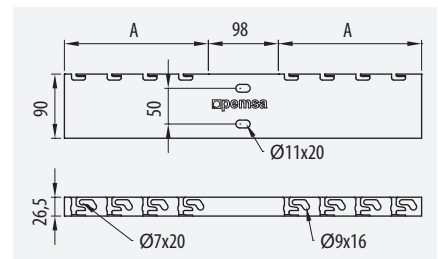

↓CTA↓ (kg)	Ⓜ	kg
	100	45
	150	80
	200	170
	300	150

	M10x35	x4			189
		x4			168

	M8x60	x2			189
	M8	x2			189

	M10x35	x2			189
		x2			168

Fijación Techo

Ceiling Rod Bracket

Fixation Plafond

Fixação Tecto