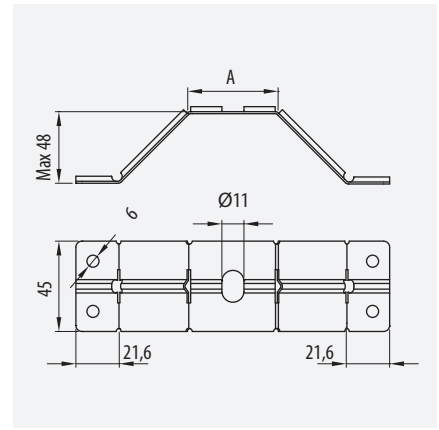

Soporte Panel Sandwich

Panel Sandwich Support

Support de panneaux en Sandwich

Soporte Painel Sandwich

Ⓢ	A	Ref	kg/u	📦
PG	45	67020020	0,065	10
	90	67020120	0,081	10
GC	45	67030020	0,068	10
	90	67030120	0,085	10