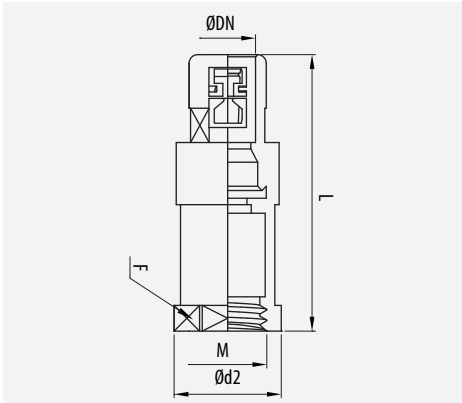

DN		$\odot d_2$	L		RAL 7011	RAL 9005	kg/u	
DN 7	M 8x1	17,2	53,5	12	39094208	39097208	0,005	50
DN 7	M12x1	17,2	53,5	15	39094412	39097412	0,005	50
DN 7	M18x1	25,0	53,5	22	39094518	39097518	0,007	50
DN10	M 8x1	24,2	64,5	12	39094608	39097608	0,009	50
DN10	M12x1	24,2	64,5	15	39094612	39097612	0,009	50
DN10	M18x1	25,0	64,8	22	39094618	39097618	0,011	50
DN10	M30x1,5	41,5	64,8	36	39094730	39097730	0,018	50

	PA6		-25/+105°	54	OK

Racor AT
AT Connector
Raccord AT
Racor AT

DN		G	RAL 7011	RAL 9005	kg/u	
DN17	M20	15,0	31151420	32151420	0,034	30
DN17	M25	14,5	31151425	32151425	0,045	30
DN29	M32	19,0	31151632	32151632	0,060	20
DN36	M40	20,0	31151740	32151740	0,079	10

	PA6 / LN		-25/+105°	67	OK