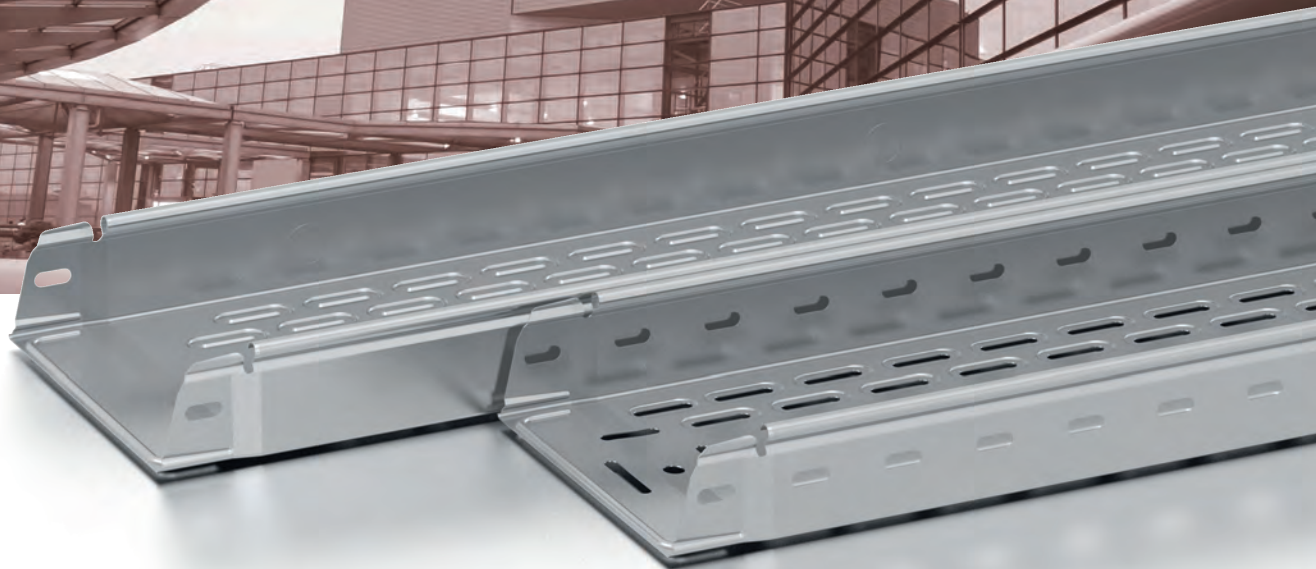

Tapa Sistema Click
Click System on Cover
Couvercle
Système Click
Tampa Sistema Click

	⊗	⊘	L	PG	GC	304	316L
inducanal®							
	35	100-300	3000	•	•		
	60	60-600	3000	•	•		
	85	200-600	3000	•	•		
	100	100-600	3000	•	•		
pemsaband® INOX							
	35	100-400	3000				
	60	60-600	3000			•	•
	85	200-600	3000				
	100	100-600	3000				
inducanal® INOX							
	35	100-600	3000				
	60	200-600	3000			•	•
	85	200-600	3000				
	100	100-600	3000				