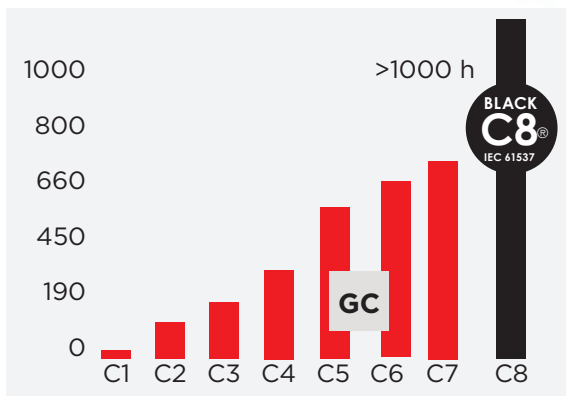

Alta Resistencia
High Resistance
Haute résistance
Alta Resistência