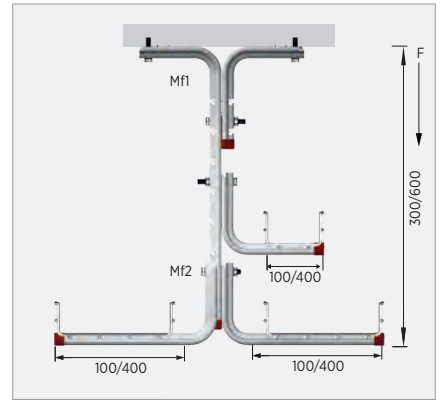

PG	GC	316L
F (kg)	330	330	
Mf1 (kgm)	40	40	
Mf2 (kgm)	15	19