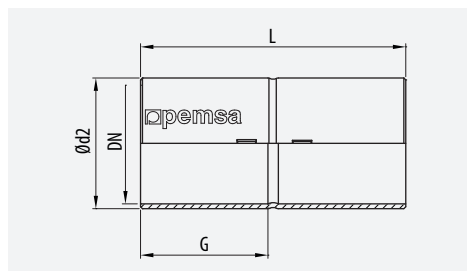

Manguito RL

RL Coupler

Manchon RL

União RL

DN	Ød2	G	L	EZ	kg/u	
DN16	18,1	21	45	55006016	0,022	100
DN20	22,1	24	50	55006020	0,030	50
DN25	27,1	26	55	55006025	0,040	25
DN32	34,1	31	65	55006032	0,091	20
DN40	42,5	34	70	55006040	0,121	12
DN50	52,5	45	90	55006050	0,190	6
DN63	65,5	51	105	55006063	0,275	3

AC		-45/+400°	54	OK