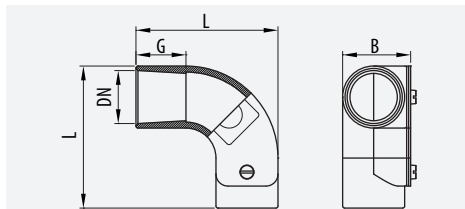

	AL		-45/+400°	54	OK

Codo L

L Elbow

Coude L

Cotovelo L

DN	G	L	B	AL	kg/u	
DN16	20,0	61	30,5	55071016	0,038	20
DN20	21,5	61	30,5	55071020	0,093	20
DN25	26,5	71	35,5	55071025	0,140	12
DN32	32,0	91	61,5	55071032	0,295	4
DN40	33,5	91	61,5	55071040	0,224	4
DN50	43,5	119	61,5	55071050	0,360	2