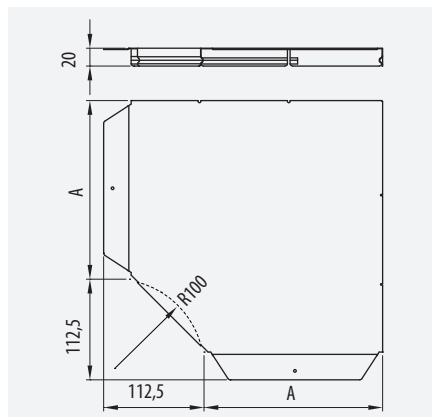

Tapa Curva 90° Click

90° Bend Cover Click

Couvercle courbe click 90°

Tampa Curva 90° Click

35-60-85-100 • 60-600

⊕	A	Ref	kg/u	⊞
PG	60	73020060	0,200	1
	100	73020100	0,200	1
	150	73020150	0,320	1
	200	73020200	0,543	1
	300	73020300	0,962	1
	400	73020400	1,491	1
GC	500	73020500	2,435	1
	600	73020600	3,292	1
	100	73030100	0,263	1
	150	73030150	0,421	1
	200	73030200	0,698	1
	300	73030300	1,237	1
304	400	73030400	1,918	1
	500	73030500	2,741	1
	600	73030600	3,703	1
	100	73050100	0,167	1
	150	73050150	0,267	1
	200	73050200	0,387	1
316L	300	73050300	0,687	1
	400	73050400	1,065	1
	500	73050500	1,522	1
	600	73050600	2,058	1