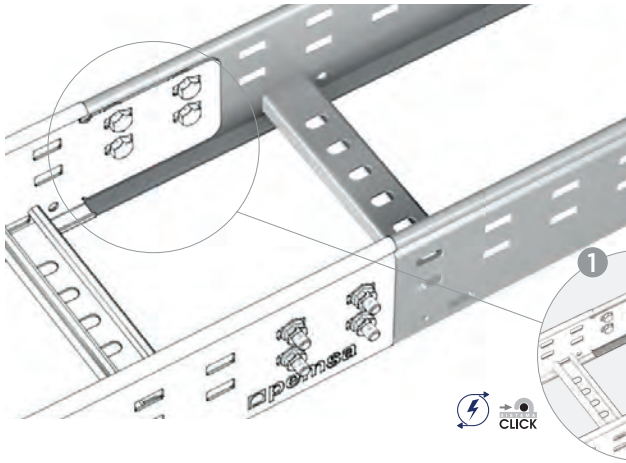

Sistema Enchufable.

Ahorro en material y tiempo.
Máxima resistencia de cargas.

Click System. Time and Cost Savings.
Increases the Load Capacity.

Système Click. Economie de temps
et de matériaux. Résistance maximale.

Sistema Click. Economia de materiais
e tempo. Máxima Resistência de Carga.

	x 4	60	 M8x20
	x 8	85 / 100 / 120