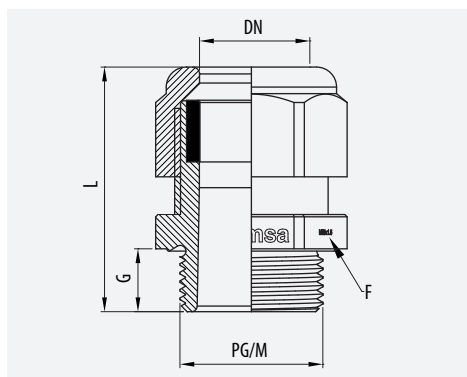

⊕ 📖 224

Prensaestopas IRIS-P Long

IRIS-P Long Cable Gland

Presse-Étoupe IRIS-P Long

Bucim IRIS-P Long

NEW

DN	🔗	G	L	🔑		RAL 7035	kg/u	📦
3/6,5	PG7	24	15	15		21044007	0,004	100
4/8	PG9	28	15	19		21044009	0,007	100
5/10	PG11	29	15	22		21044011	0,008	100
6/12	PG13	29	15	24		21044013	0,010	100
10/14	PG16	33	15	27		21044016	0,013	100
13/18	PG21	38	15	33		21044021	0,022	50
3/6,5	M12	24	15	15		21045120	0,005	100
4/8	M16	28	15	19		21045160	0,011	100
5/10	M16	29	15	22		21045161	0,009	100
6/12	M20	29	15	24		21045200	0,011	100
10/14	M20	33	15	27		21045201	0,014	100
13/18	M25	38	15	33		21045250	0,022	50
18/25	M32	41	18	42		21045320	0,038	25
22/32	M40	51	18	53		21045400	0,070	10