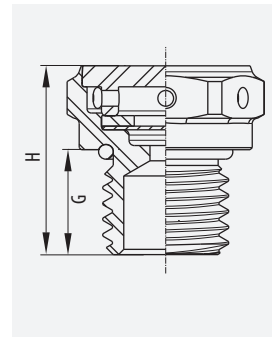

Tapon TPK AIR
TPK AIR Cap
Bouchon TPK AIR
Tampão TPK AIR

NEW

🔧	H	G	🔑	aire l/h	agua mbar	7035	kg/u	📦
M12	19	10	18	16	0.8	44022120	0.002	100
M12	19	10	18	25	0.5	44022121	0.002	100
M12	19	10	18	150	0.2	44022122	0.002	100
M12	19	10	18	300	0.1	44022123	0.002	100
						9005		
M12	19	10	18	16	0.8	44023120	0.002	100
M12	19	10	18	25	0.5	44023121	0.002	100
M12	19	10	18	150	0.2	44023122	0.002	100
M12	19	10	18	300	0.1	44023123	0.002	100

📄	Ⓜ	Ⓜ junta	🌡️	⬆️	🛡️	🗑️
	PA6	NBR/EPDM	-20°/+100°	150°	65	OK

Tapon TPM AIR
TPM AIR Cap
Bouchon TPM AIR
Tampão TPM AIR

NEW

🔧	H	G	🔑	aire l/h	agua mbar	LAT	kg/u	📦
M12	18	10	17	16	0.8	44013120	0.014	100
M12	18	10	17	25	0.5	44013121	0.014	100
M12	18	10	17	150	0.2	44013122	0.014	100
M12	18	10	17	300	0.1	44013123	0.013	100