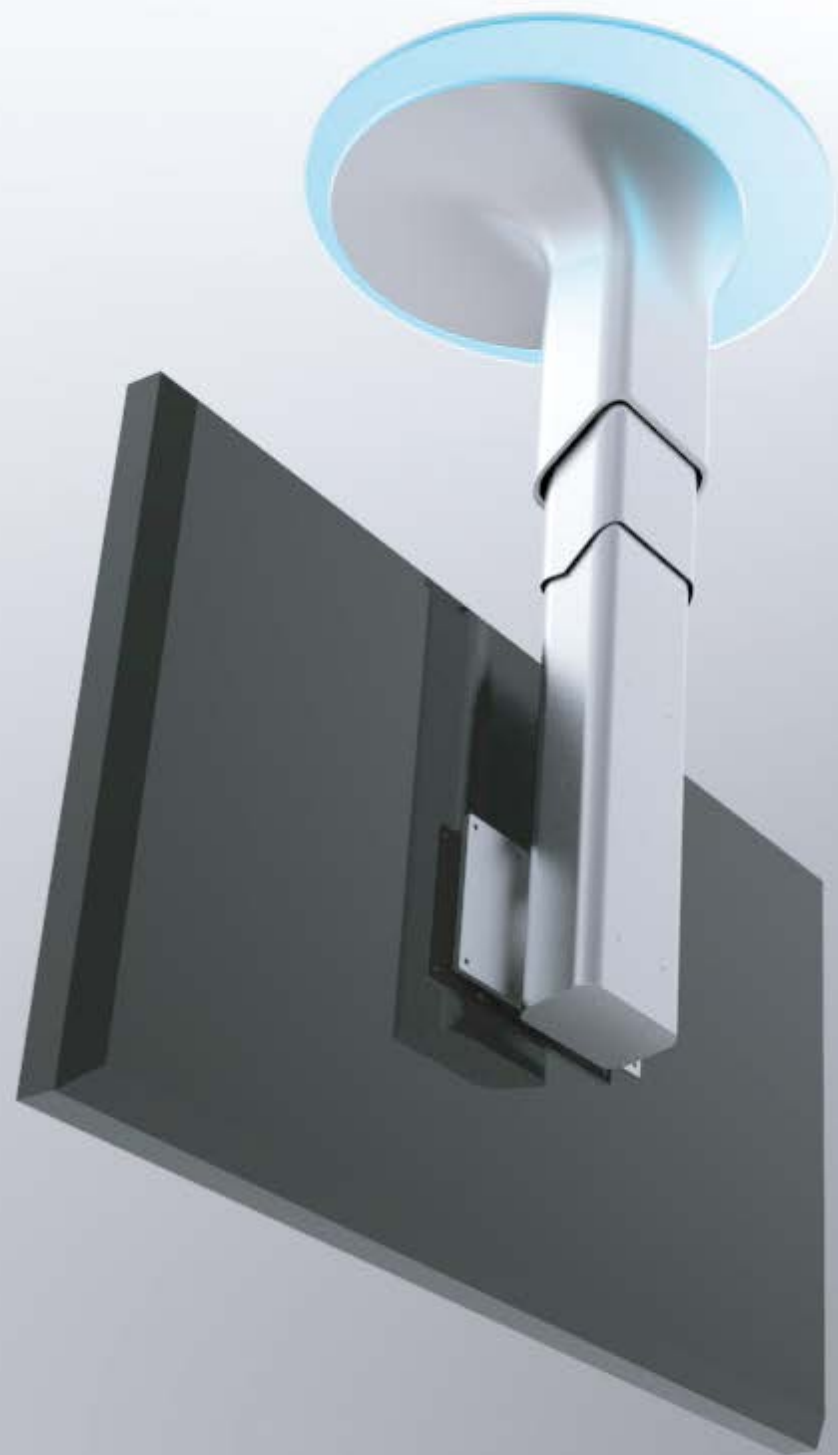

## El soporte TV de tus sueños.

Maior Omnia® está a tu disposición. Siempre queda donde lo deseas y te sigue por todas partes con su mirada. Sube, baja, gira, se inclina y se recuerda donde prefieres relajarte. Además puedes elegir, desde el principio, el color que prefieres para la pintura y para las luces LED, de manera que pueda adaptarse perfectamente a tu ambiente. Tu mayordomo de confianza.

Con la posibilidad de integrarse en el sistema de domótica presente

Iluminación LED regulable de la base de apoyo

## De arriba, con porte.

Líneas limpias y majestuosidad hacen Omnia Cielo® la receta de una perfecta unión entre decoración y entretenimiento. Además, su configuración de techo lo transforma en un elemento predominante en tu ambiente, no entrometido sino práctico y funcional, para que tu pantalla llegue a ser protagonista.