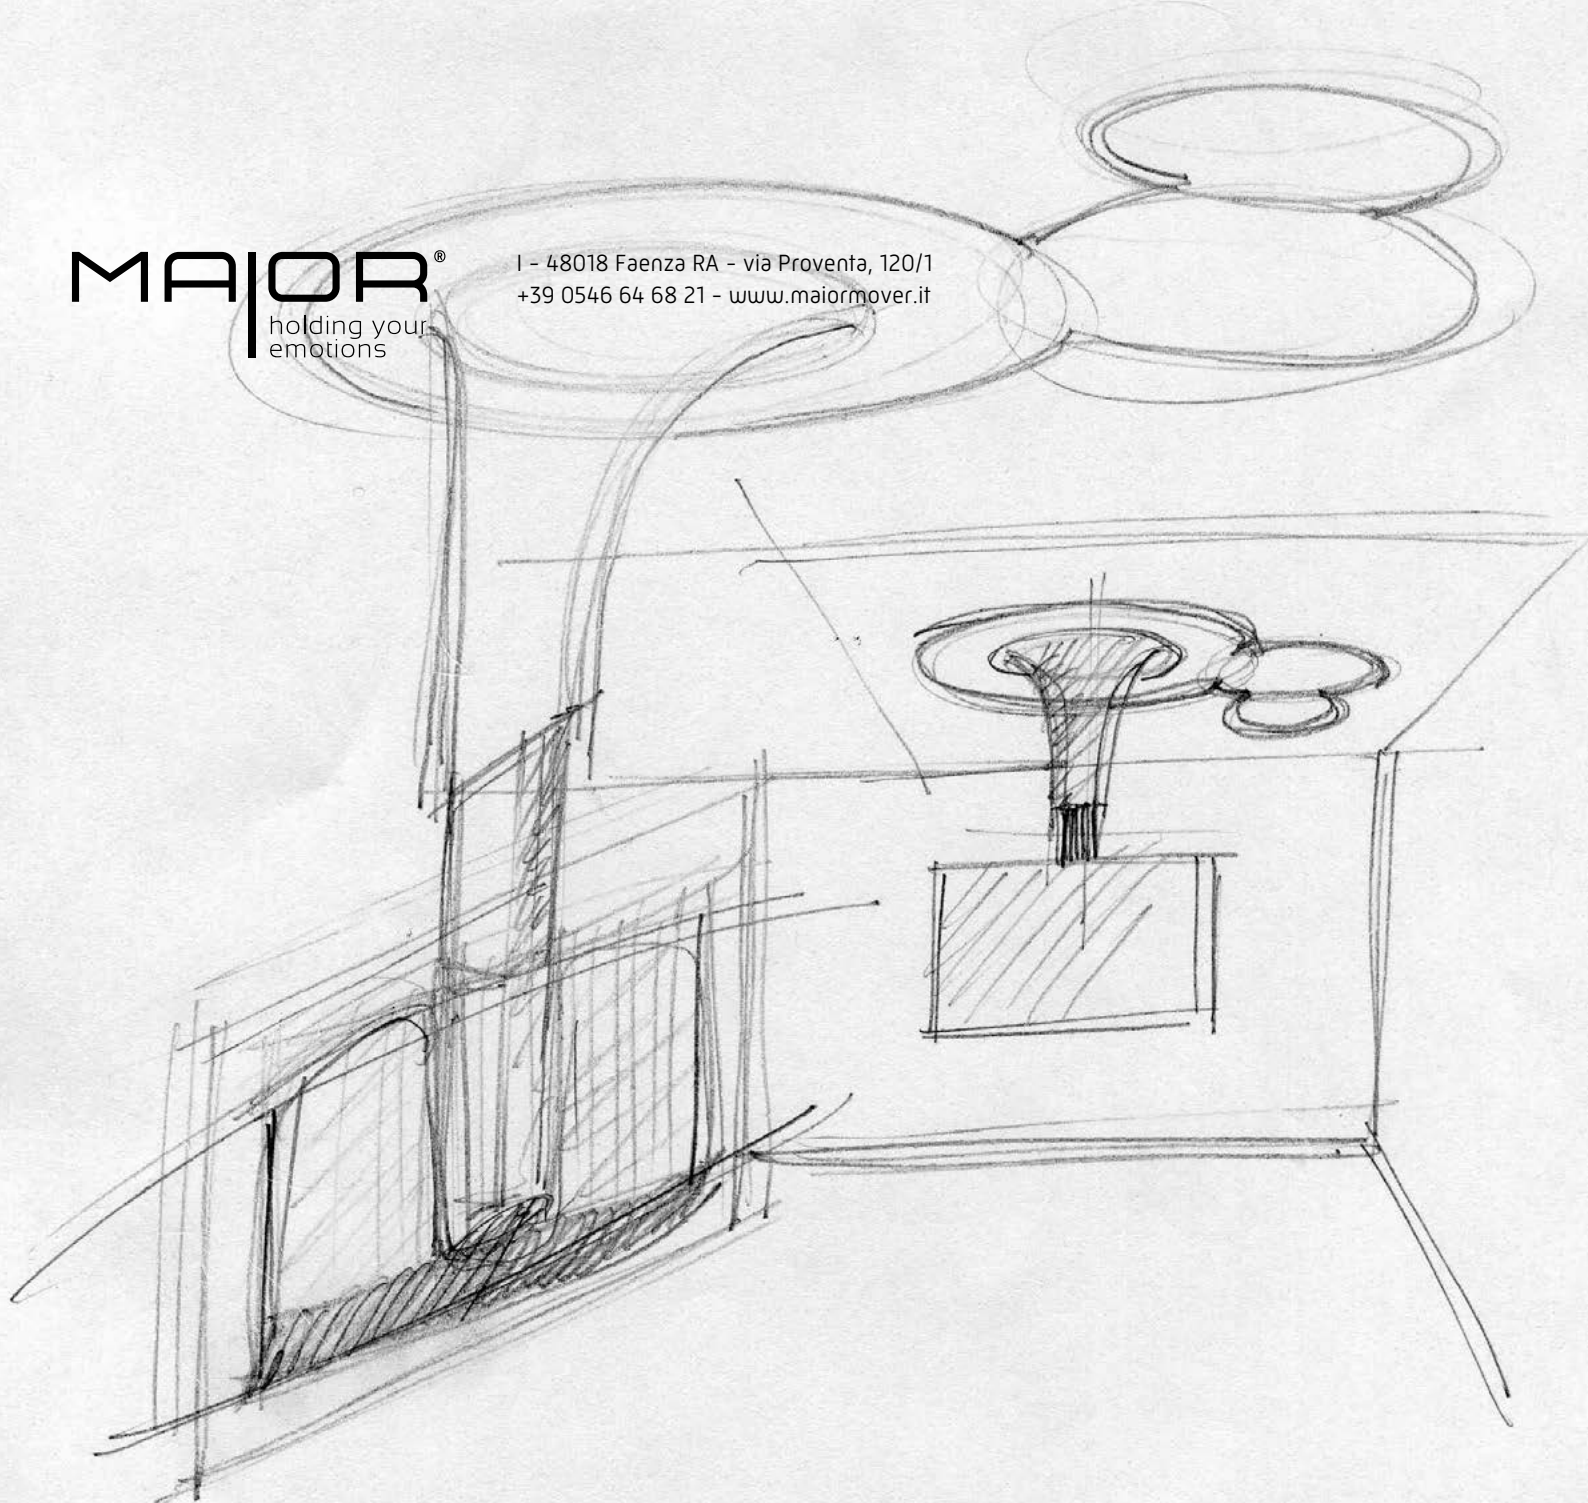

MAJOR®
holding your
emotions

I - 48018 Faenza RA - via Proventa, 120/1
+39 0546 64 68 21 - www.maioirmover.it

Producto cumple con las regulaciones