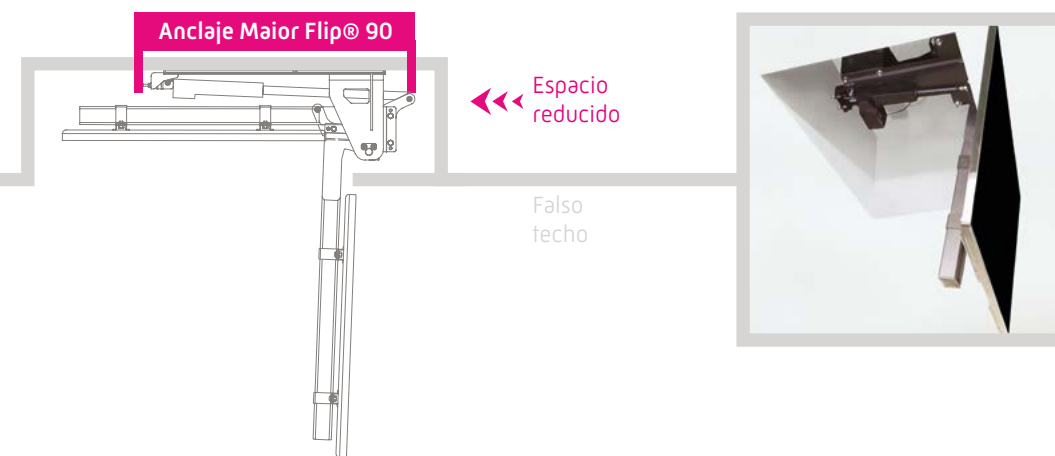

Mando a distancia
con dos canales
para la apertura y el cierre

Maior Flip® 900 interactúa
con tu sistema de domótica

MAIOR Flip® 100

MAIOR Flip® 100

Hasta 100° de apertura para la mejor visión.

Maior Flip® 100 se abre de 0° a 100°, con un movimiento tipo libro. A diferencia de la serie 900, no se abre hasta los 90°, sino que ofrece una apertura de hasta 100°. El panel posterior hace que tu televisor desaparezca en el techo.

Mando a distancia
para la apertura y el cierre

Maior Flip® 100 interactúa
con tu sistema de domótica

MAIOR Flip® 90

La elegancia practica.

Maior Flip® 90 cumple perfectamente su función, con su apertura tipo libro hasta los 85°. Se mueve en un espacio reducido, e instalarlo es más que sencillo. Maior Flip® 90 tiene un diseño de anclaje diferente; de esta forma, el televisor queda perfectamente a nivel del techo, haciendo que destaque la elegancia de la pantalla.

Pantalla a nivel del techo
con pantalla visible

Apertura tipo libro 0°-85°

Centralita electrónica Soft
Start y Soft Stop que permite
aperturas y cierres inteligentes

Movimientos fluidos
y silenciosos

Mando a distancia
para la apertura y el cierre

Maior Flip® 90 interactúa
con tu sistema de domótica

MAIOR Flip® 85

MAIOR Flip® 85

Discreto y elegante.

Con Maior Flip® 85 tu televisor estará a nivel del techo, con la pantalla a la vista. Así pues, tu pantalla se transformará en un elegante elemento de decoración. Con una simple presión del botón, Maior Flip® 85 se abre hasta 85°, y con otra presión vuelve a encajarse en el techo. Elegante y sencillo. Discreto y perfectamente integrado en los hogares más elegantes.